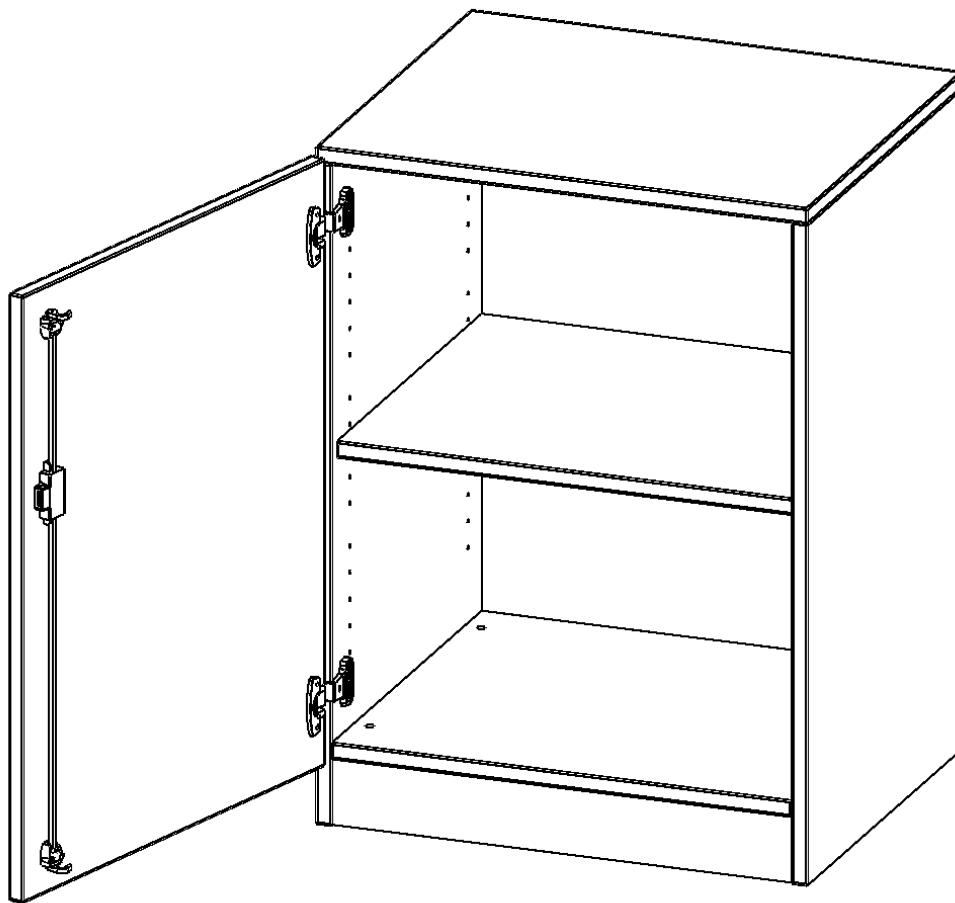

T6062TLI

PRODUKTDATENBLATT
WWW.MOEBELWERK-NIESKY.DE

SCHRANK, 2 ORDNERHÖHEN - SERIE EVO180

1 TÜR, ABSCHLIESSBAR, TÜR ÖFFNET NACH LINKS, MIT SOCKEL (81 MM), B/H/T: 60X82X60 CM

PRODUKTBESCHREIBUNG

Die evo180 Schränk und -regale in verschiedenen Höhen und Breiten sind ein Kernstück unseres evo180 Schrankwandprogrammes. Die Rückwand ist als Sichrückwand ausgeführt, dementsprechend eignen sich alle evo180 Einzelschränke oder Schrankwände auch als Raumteiler.

Alle Schränke werden aus melaminharzbeschichteter E1 Feinspanplatte gefertigt, die FSC zertifiziert und formaldehydfrei sind. Als Kanten verwenden wir besonders robuste 2 mm starke ABS Kanten, die unter hoher Temperatur fest verleimt werden. Bitte wählen Sie Ihr Wunschdekor aus unserer Dekorpalette aus. Die Einlegeböden sind im Raster von 32 mm verstellbar. Unsere hochwertigen Bodenträger verfügen über einen "Ausziehstop", so wird verhindert, dass Böden mit Inhalt darauf aus dem Regal oder Schrank rutschen können. Die Türen lassen sich dank 270° öffnender Scharniere an den Korpus anlegen. Sie sind mit einem Schloss verschließbar. An den Türen befindet sich eine Staublippe.

Konfigurieren Sie Ihren Wunsch Schrank indem Sie bei den angebotenen Varianten Ihre Auswahl treffen.

EIGENSCHAFTEN

- Schrank, 2 Ordnerhöhen
- abschließbar, 1 Einlegeboden
- Sichrückwand
- Höhe 82 cm für Standard Ordner
- mit Sockel
- Tür öffnet links

Zubehör

Freistehend

Artikelnummer	T6062TLI	
Breite / Höhe / Tiefe	600 mm / 820 mm / 600 mm	23.6" / 32.3" / 23.6"
Ordnerhöhen	2	
Einlegeböden	1	
Fächer	2	
Montageart	Freistehend	
Einsatzbereich	Grundschule, Weiterführende Schule, Büro und Objekt, Konferenzraum	
Material	Melaminplatte	
Bauart	Abschließbar, Untermodul	
Produktlinie	evo180	