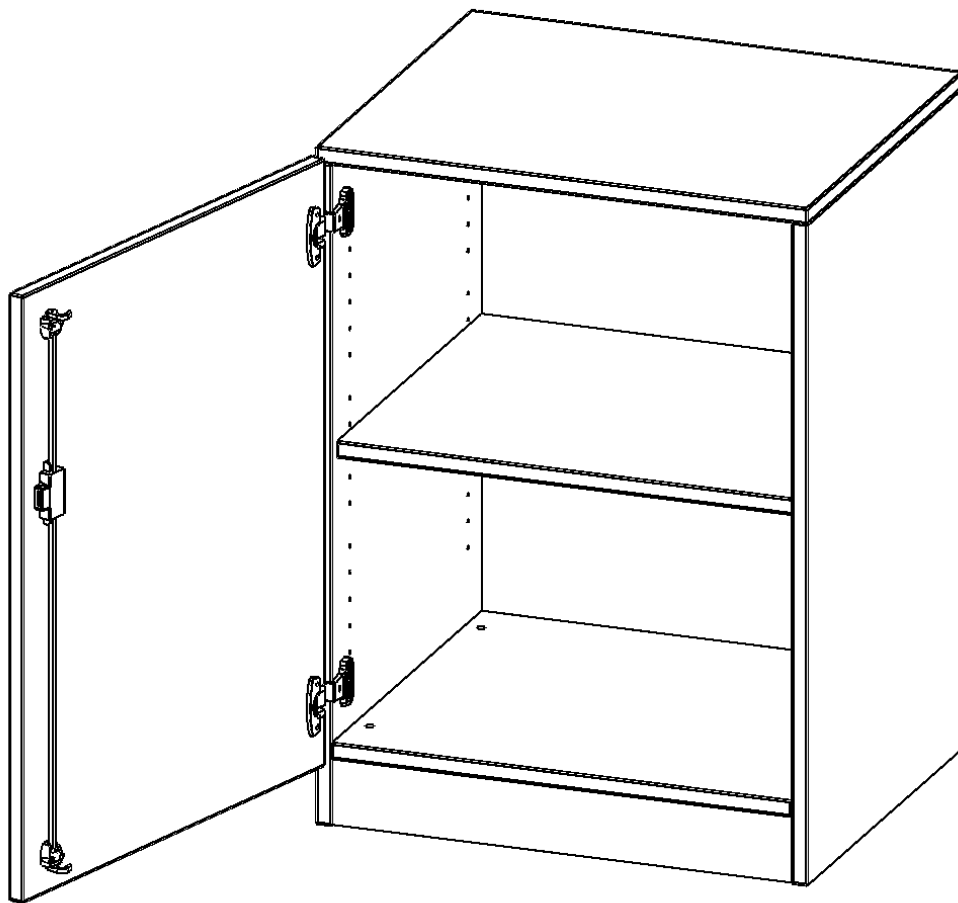

## SCHRANK, 2 ORDNERHÖHEN - SERIE EVO180

1 TÜR, ABSCHLIESSBAR, TÜR ÖFFNET NACH LINKS, MIT SOCKEL (81 MM), B/H/T: 60X82X60 CM

### PRODUKTBESCHREIBUNG

Die evo180 Schränk und -regale in verschiedenen Höhen und Breiten sind ein Kernstück unseres evo180 Schrankwandprogrammes. Die Rückwand ist als Sichrückwand ausgeführt, dementsprechend eignen sich alle evo180 Einzelschränke oder Schrankwände auch als Raumteiler.

### EIGENSCHAFTEN

- Schrank, 2 Ordnerhöhen
- abschließbar, 1 Einlegeboden
- Sichrückwand
- Höhe 82 cm für Standard Ordner
- mit Sockel
- Tür öffnet links

### Zubehör

Freistehend

Artikelnummer	T6062TLI	
Breite / Höhe / Tiefe	600 mm / 820 mm / 600 mm	23.6" / 32.3" / 23.6"
Ordnerhöhen	2	
Einlegeböden	1	
Fächer	2	
Montageart	Freistehend	
Einsatzbereich	Grundschule, Weiterführende Schule, Büro und Objekt, Konferenzraum	
Material	Melaminplatte	
Bauart	Abschließbar, Untermodul	
Produktlinie	evo180	