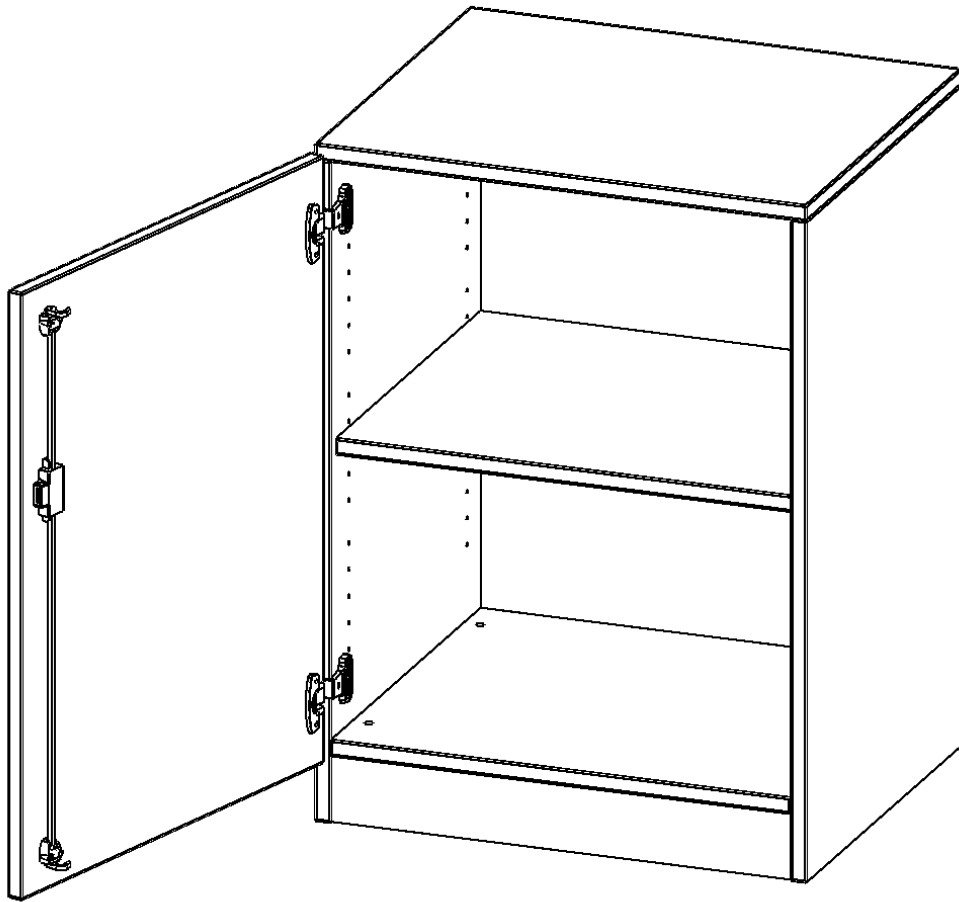

T6052TLI

PRODUKTDATENBLATT
WWW.MOEBELWERK-NIESKY.DE

SCHRANK, 2 ORDNERHÖHEN - SERIE EVO180

1 TÜR, ABSCHLIESSBAR, TÜR ÖFFNET NACH LINKS, MIT SOCKEL (81 MM), B/H/T: 60X82X50 CM

PRODUKTBESCHREIBUNG

Die evo180 Schränk und -regale in verschiedenen Höhen und Breiten sind ein Kernstück unseres evo180 Schrankwandprogrammes. Die Rückwand ist als Sichrückwand ausgeführt, dementsprechend eignen sich alle evo180 Einzelschränke oder Schrankwände auch als Raumteiler.

Alle Schränke werden aus melaminharzbeschichteter E1 Feinspanplatte gefertigt, die FSC zertifiziert und formaldehydfrei sind. Als Kanten verwenden wir besonders robuste 2 mm starke ABS Kanten, die unter hoher Temperatur fest verleimt werden. Bitte wählen Sie Ihr Wunschdekor aus unserer Dekorpalette aus. Die Einlegeböden sind im Raster von 32 mm verstellbar. Unsere hochwertigen Bodenträger verfügen über einen "Ausziehstop", so wird verhindert, dass Böden mit Inhalt darauf aus dem Regal oder Schrank rutschen können. Die Türen lassen sich dank 270° öffnender Scharniere an den Korpus anlegen. Sie sind mit einem Schloss verschließbar. An den Türen befindet sich eine Staublippe.

Konfigurieren Sie Ihren Wunsch Schrank indem Sie bei den angebotenen Varianten Ihre Auswahl treffen.

EIGENSCHAFTEN

- Schrank, 2 Ordnerhöhen
- abschließbar, 1 Einlegeboden
- Sichrückwand
- Höhe 82 cm für Standard Ordner
- mit Sockel
- Tür öffnet nach links

Zubehör

Freistehend

Artikelnummer	T6052TLI	
Breite / Höhe / Tiefe	600 mm / 820 mm / 500 mm	23.6" / 32.3" / 19.7"
Ordnerhöhen	2	
Einlegeböden	1	
Fächer	2	
Montageart	Freistehend	
Einsatzbereich	Grundschule, Weiterführende Schule, Büro und Objekt, Konferenzraum	
Material	Melaminplatte	
Bauart	Abschließbar, Untermodul	
Produktlinie	evo180	