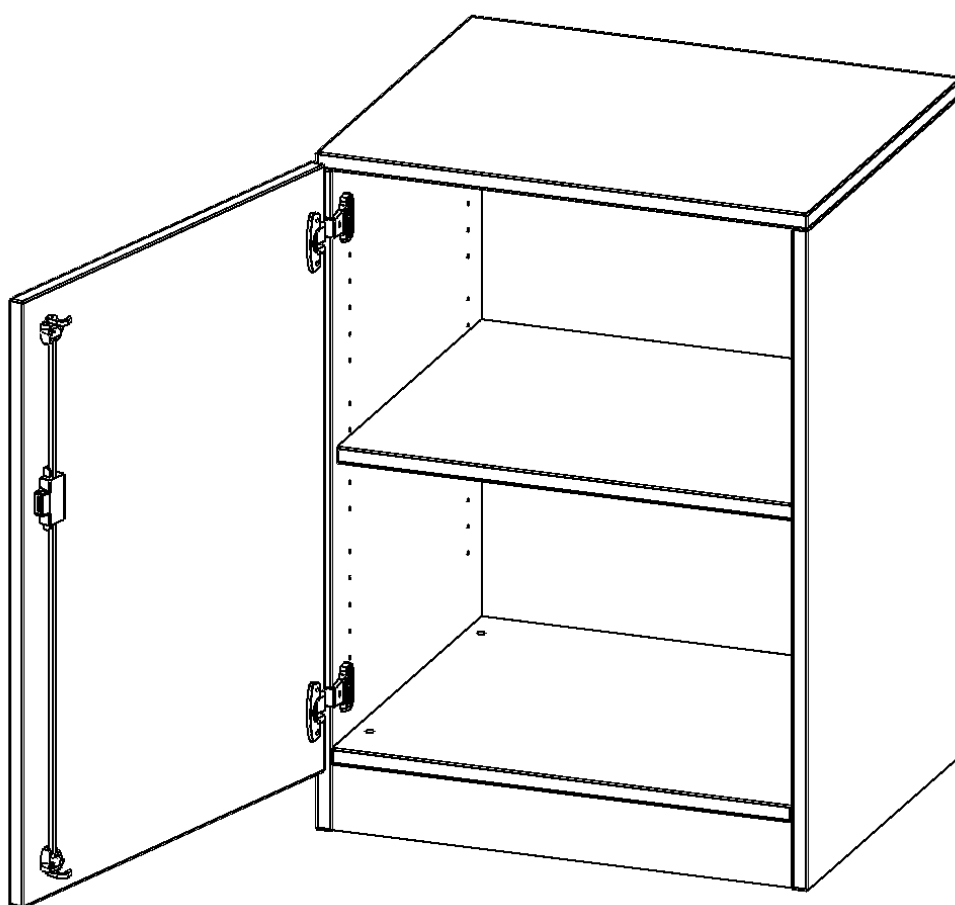

Artikelnummer	T6052TLI	
Breite / Höhe / Tiefe	600 mm / 820 mm / 500 mm	23.6" / 32.3" / 19.7"
Gewicht	34 kg	75 lbs
Ordnerhöhen	2	
Einlegeböden	1	
Fächer	2	
Montageart	Freistehend	
Einsatzbereich	Grundschule, Weiterführende Schule, Büro und Objekt, Konferenzraum	
Material	Melaminplatte	
Bauart	Abschließbar, Untermodul	
Produktlinie	evo180	

Möbelwerk Niesky GmbH
Neuhofer Straße 4-6
02906 Niesky
Deutschland

T +49 3588 2537-0
F +49 3588 2537-30
E info@moebelwerk-niesky.de
www.moebelwerk-niesky.de

© Copyright by Möbelwerk Niesky GmbH

20.11.2024
Seite 2/2