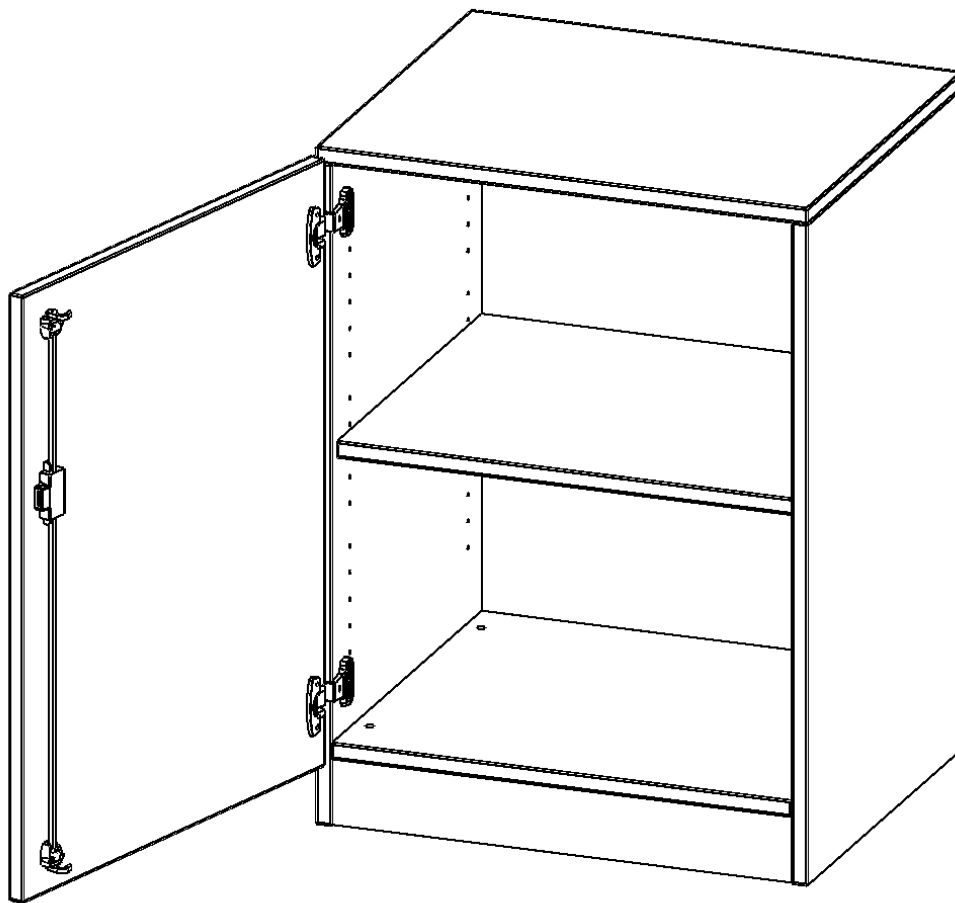

T6052TLI

PRODUKTDATENBLATT
WWW.MOEBELWERK-NIESKY.DE

SCHRANK, 2 ORDNERHÖHEN - SERIE EVO180

1 TÜR, ABSCHLIESSBAR, TÜR ÖFFNET NACH LINKS, MIT SOCKEL (81 MM), B/H/T: 60X82X50 CM

PRODUKTBESCHREIBUNG

Die evo180 Schränk und -regale in verschiedenen Höhen und Breiten sind ein Kernstück unseres evo180 Schrankwandprogrammes. Die Rückwand ist als Sichrückwand ausgeführt, dementsprechend eignen sich alle evo180 Einzelschränke oder Schrankwände auch als Raumteiler.

Alle Schränke werden aus melaminharzbeschichteter E1 Feinspanplatte gefertigt, die FSC zertifiziert und formaldehydfrei sind. Als Kanten verwenden wir besonders robuste 2 mm starke ABS Kanten, die unter hoher Temperatur fest verleimt werden. Bitte wählen Sie Ihr Wunschdekor aus unserer Dekorpalette aus. Die Einlegeböden sind im Raster von 32 mm verstellbar. Unsere hochwertigen Bodenträger verfügen über einen "Ausziehstop", so wird verhindert, dass Böden mit Inhalt darauf aus dem Regal oder Schrank rutschen können. Die Türen lassen sich dank 270° öffnender Scharniere an den Korpus anlegen. Sie sind mit einem Schloss verschließbar. An den Türen befindet sich eine Staublippe.

Konfigurieren Sie Ihren Wunsch Schrank indem Sie bei den angebotenen Varianten Ihre Auswahl treffen.

EIGENSCHAFTEN

- Schrank, 2 Ordnerhöhen
- abschließbar, 1 Einlegeboden
- Sichrückwand
- Höhe 82 cm für Standard Ordner
- mit Sockel
- Tür öffnet nach links

Zubehör

Freistehend

Artikelnummer	T6052TLI	
Breite / Höhe / Tiefe	600 mm / 820 mm / 500 mm	23.6" / 32.3" / 19.7"
Ordnerhöhen	2	
Einlegeböden	1	
Fächer	2	
Montageart	Freistehend	
Einsatzbereich	Grundschule, Weiterführende Schule, Büro und Objekt, Konferenzraum	
Material	Melaminplatte	
Bauart	Abschließbar, Untermodul	
Produktlinie	evo180	