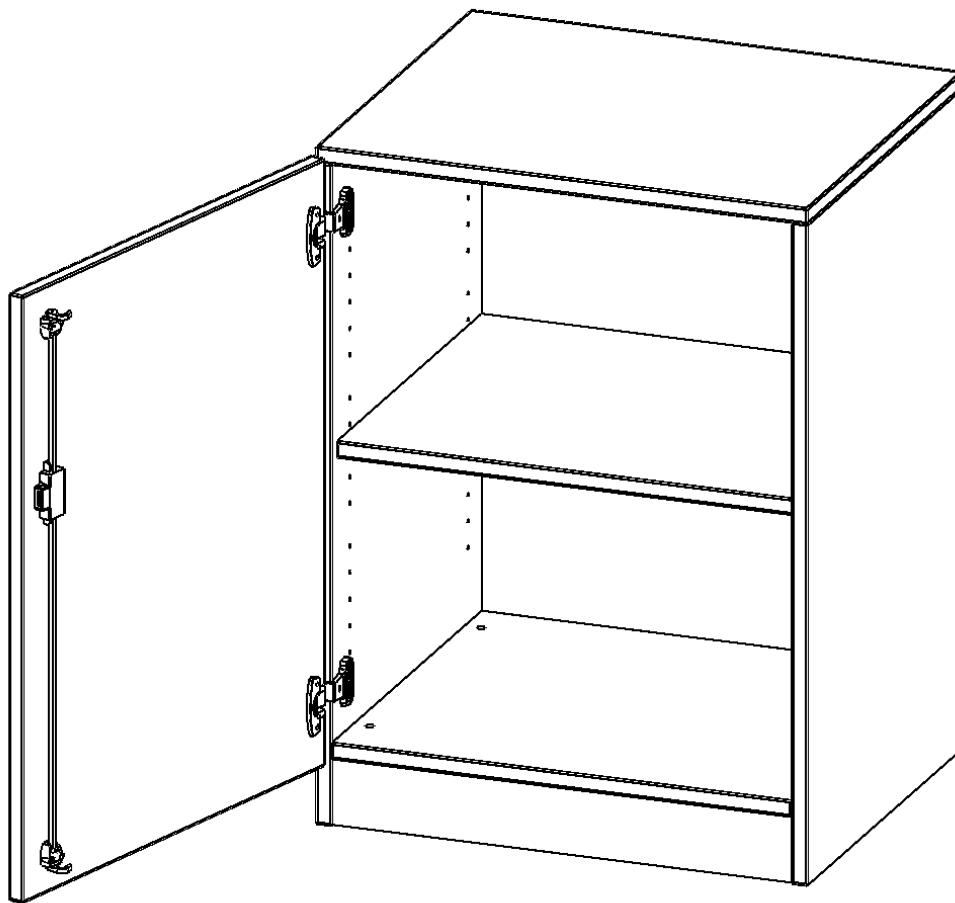

## SCHRANK, 2 ORDNERHÖHEN - SERIE EVO180

1 TÜR, ABSCHLIESSBAR, TÜR ÖFFNET NACH LINKS, MIT SOCKEL (81 MM), B/H/T: 60X82X40 CM

### PRODUKTBESCHREIBUNG

Die evo180 Schränk und -regale in verschiedenen Höhen und Breiten sind ein Kernstück unseres evo180 Schrankwandprogrammes. Die Rückwand ist als Sichrückwand ausgeführt, dementsprechend eignen sich alle evo180 Einzelschränke oder Schrankwände auch als Raumteiler.

### EIGENSCHAFTEN

- Schrank, 2 Ordnerhöhen
- abschließbar, 1 Einlegeboden
- Sichrückwand
- Höhe 82 cm für Standard Ordner
- mit Sockel
- Tür öffnet nach links

### Zubehör

Freistehend

Artikelnummer	T6042TLI	
Breite / Höhe / Tiefe	600 mm / 820 mm / 400 mm	23.6" / 32.3" / 15.7"
Ordnerhöhen	2	
Einlegeböden	1	
Fächer	2	
Montageart	Freistehend	
Einsatzbereich	Grundschule, Weiterführende Schule, Büro und Objekt, Konferenzraum	
Material	Melaminplatte	
Bauart	Abschließbar, Untermodul	
Produktlinie	evo180	