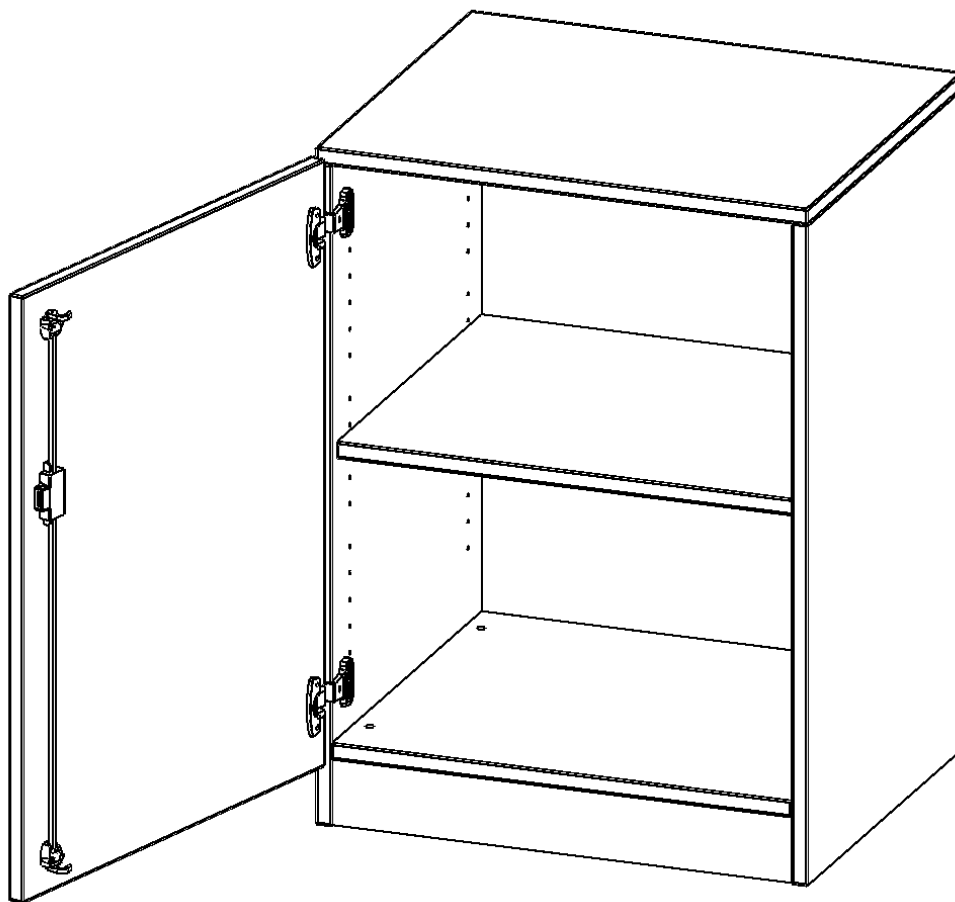

## SCHRANK, 2 ORDNERHÖHEN - SERIE EVO180

1 TÜR, ABSCHLIESSBAR, TÜR ÖFFNET NACH LINKS, MIT SOCKEL (81 MM), B/H/T: 60X82X40 CM

### PRODUKTBESCHREIBUNG

Die evo180 Schränk und -regale in verschiedenen Höhen und Breiten sind ein Kernstück unseres evo180 Schrankwandprogrammes. Die Rückwand ist als Sichrückwand ausgeführt, dementsprechend eignen sich alle evo180 Einzelschränke oder Schrankwände auch als Raumteiler.

### EIGENSCHAFTEN

- Schrank, 2 Ordnerhöhen
- abschließbar, 1 Einlegeboden
- Sichrückwand
- Höhe 82 cm für Standard Ordner
- mit Sockel
- Tür öffnet nach links

### Zubehör

Freistehend

Artikelnummer	T6042TLI	
Breite / Höhe / Tiefe	600 mm / 820 mm / 400 mm	23.6" / 32.3" / 15.7"
Gewicht	30 kg	66.1 lbs
Ordnerhöhen	2	
Einlegeböden	1	
Fächer	2	
Montageart	Freistehend	
Einsatzbereich	Grundschule, Weiterführende Schule, Büro und Objekt, Konferenzraum	
Material	Melaminplatte	
Bauart	Abschließbar, Untermodul	
Produktlinie	evo180	