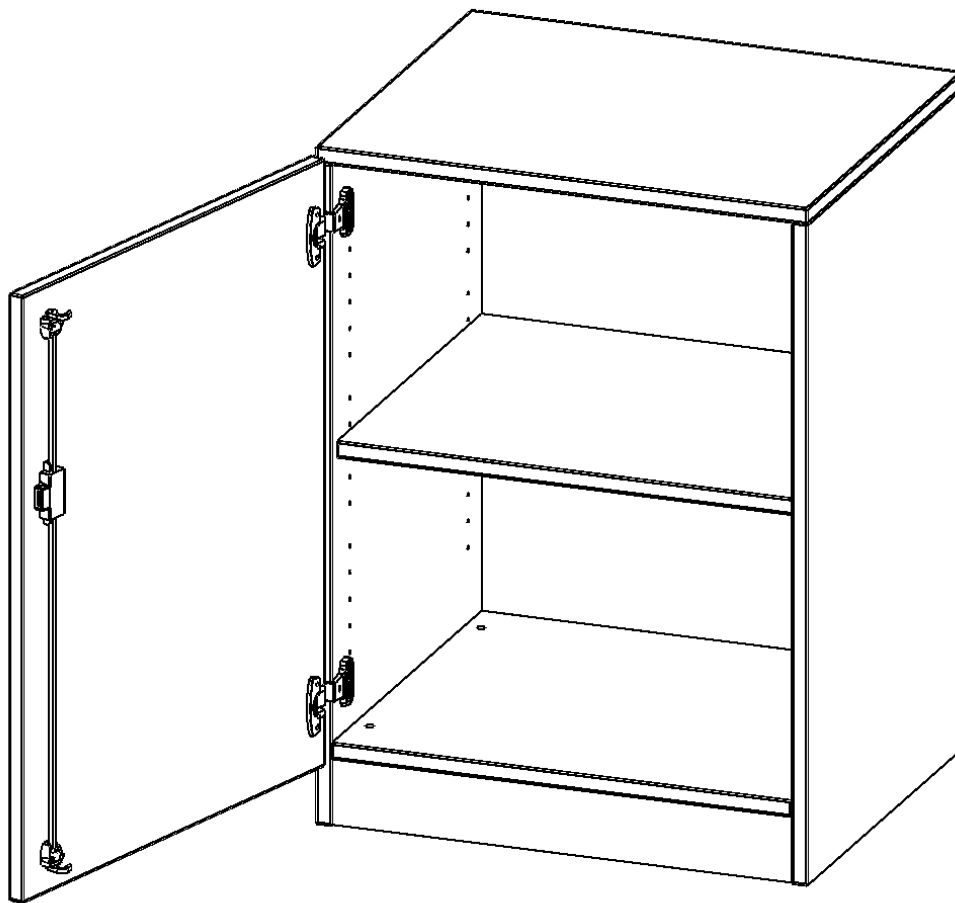

T6042TLI

PRODUKTDATENBLATT
WWW.MOEBELWERK-NIESKY.DE

SCHRANK, 2 ORDNERHÖHEN - SERIE EVO180

1 TÜR, ABSCHLIESSBAR, TÜR ÖFFNET NACH LINKS, MIT SOCKEL (81 MM), B/H/T: 60X82X40 CM

PRODUKTBESCHREIBUNG

Die evo180 Schränk und -regale in verschiedenen Höhen und Breiten sind ein Kernstück unseres evo180 Schrankwandprogrammes. Die Rückwand ist als Sichrückwand ausgeführt, dementsprechend eignen sich alle evo180 Einzelschränke oder Schrankwände auch als Raumteiler.

Alle Schränke werden aus melaminharzbeschichteter E1 Feinspanplatte gefertigt, die FSC zertifiziert und formaldehydfrei sind. Als Kanten verwenden wir besonders robuste 2 mm starke ABS Kanten, die unter hoher Temperatur fest verleimt werden. Bitte wählen Sie Ihr Wunschdekor aus unserer Dekorpalette aus. Die Einlegeböden sind im Raster von 32 mm verstellbar. Unsere hochwertigen Bodenträger verfügen über einen "Ausziehstop", so wird verhindert, dass Böden mit Inhalt darauf aus dem Regal oder Schrank rutschen können. Die Türen lassen sich dank 270° öffnender Scharniere an den Korpus anlegen. Sie sind mit einem Schloss verschließbar. An den Türen befindet sich eine Staublippe.

Konfigurieren Sie Ihren Wunsch Schrank indem Sie bei den angebotenen Varianten Ihre Auswahl treffen.

EIGENSCHAFTEN

- Schrank, 2 Ordnerhöhen
- abschließbar, 1 Einlegeboden
- Sichrückwand
- Höhe 82 cm für Standard Ordner
- mit Sockel
- Tür öffnet nach links

Zubehör

Freistehend

Artikelnummer	T6042TLI	
Breite / Höhe / Tiefe	600 mm / 820 mm / 400 mm	23.6" / 32.3" / 15.7"
Ordnerhöhen	2	
Einlegeböden	1	
Fächer	2	
Montageart	Freistehend	
Einsatzbereich	Grundschule, Weiterführende Schule, Büro und Objekt, Konferenzraum	
Material	Melaminplatte	
Bauart	Abschließbar, Untermodul	
Produktlinie	evo180	