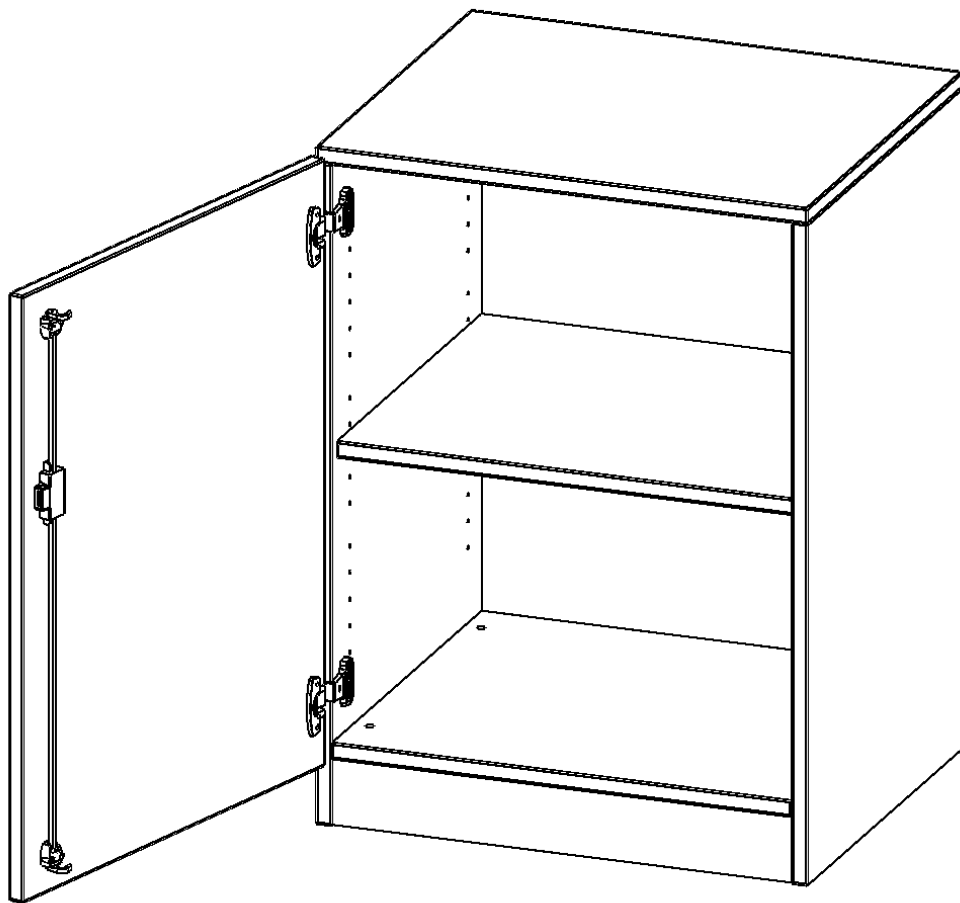

## SCHRANK, 2 ORDNERHÖHEN - SERIE EVO180

1 TÜR, ABSCHLIESSBAR, TÜR ÖFFNET NACH LINKS, MIT SOCKEL (81 MM), B/H/T: 60X82X40 CM

### PRODUKTBESCHREIBUNG

Die evo180 Schränk und -regale in verschiedenen Höhen und Breiten sind ein Kernstück unseres evo180 Schrankwandprogrammes. Die Rückwand ist als Sichrückwand ausgeführt, dementsprechend eignen sich alle evo180 Einzelschränke oder Schrankwände auch als Raumteiler.

### EIGENSCHAFTEN

- Schrank, 2 Ordnerhöhen
- abschließbar, 1 Einlegeboden
- Sichrückwand
- Höhe 82 cm für Standard Ordner
- mit Sockel
- Tür öffnet nach links

### Zubehör

Freistehend

Artikelnummer	T6042TLI	
Breite / Höhe / Tiefe	600 mm / 820 mm / 400 mm	23.6" / 32.3" / 15.7"
Ordnerhöhen	2	
Einlegeböden	1	
Fächer	2	
Montageart	Freistehend	
Einsatzbereich	Grundschule, Weiterführende Schule, Büro und Objekt, Konferenzraum	
Material	Melaminplatte	
Bauart	Abschließbar, Untermodul	
Produktlinie	evo180	