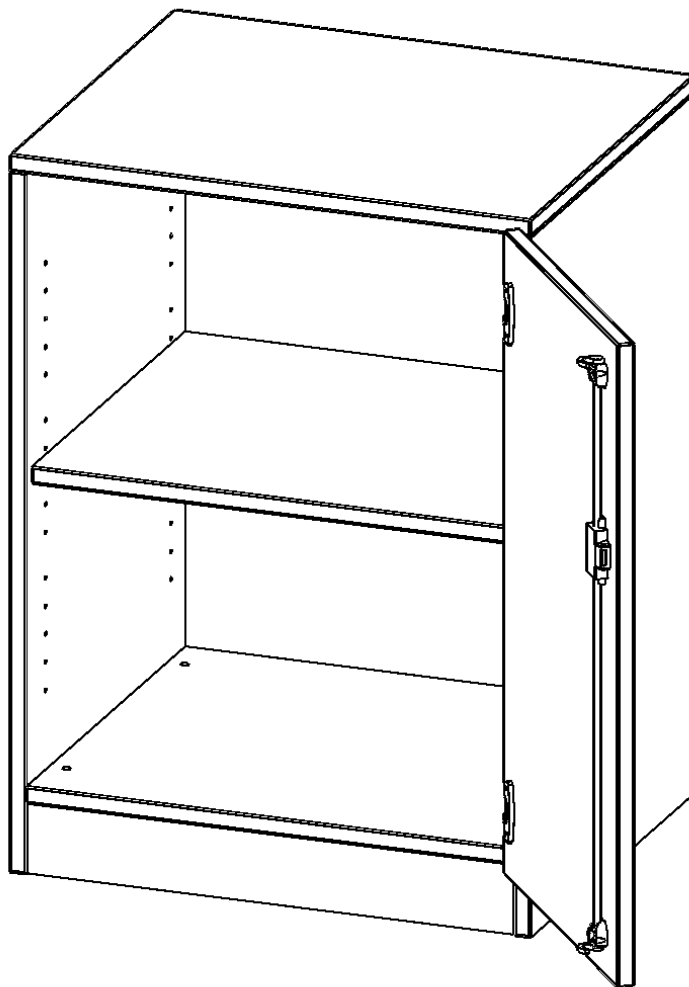

T6062TRE

PRODUKTDATENBLATT
WWW.MOEBELWERK-NIESKY.DE

SCHRANK, 2 ORDNERHÖHEN - SERIE EVO180

1 TÜR, ABSCHLIESSBAR, TÜR ÖFFNET NACH RECHTS, MIT SOCKEL (81 MM), B/H/T: 60X82X60 CM

PRODUKTBESCHREIBUNG

Die evo180 Schränke und -regale in verschiedenen Höhen und Breiten sind ein Kernstück unseres evo180 Schrankwandprogrammes. Die Rückwand ist als Sichtrückwand ausgeführt, dementsprechend eignen sich alle evo180 Einzelschränke oder Schrankwände auch als Raumteiler.

Alle Schränke werden aus melaminharzbeschichteter E1 Feinspanplatte gefertigt, die FSC zertifiziert und formaldehydfrei sind. Als Kanten verwenden wir besonders robuste 2 mm starke ABS Kanten, die unter hoher Temperatur fest verleimt werden. Bitte wählen Sie Ihr Wunschdekor aus unserer Dekorpalette aus. Die Einlegeböden sind im Raster von 32 mm verstellbar. Unsere hochwertigen Bodenträger verfügen über einen "Ausziehstop", so wird verhindert, dass Böden mit Inhalt darauf aus dem Regal oder Schrank rutschen können. Die Türen lassen sich dank 270° öffnender Scharniere an den Korpus anlegen. Sie sind mit einem Schloss verschließbar. An den Türen befindet sich eine Staublippe.

Konfigurieren Sie Ihren Wunsch Schrank indem Sie bei den angebotenen Varianten Ihre Auswahl treffen.

EIGENSCHAFTEN

- Schrank, 2 Ordnerhöhen
- abschließbar, 1 Einlegeboden
- Sichtrückwand
- Höhe 82 cm für Standard Ordner
- mit Sockel
- Tür öffnet nach rechts

Zubehör

Freistehend

Artikelnummer	T6062TRE	
Breite / Höhe / Tiefe	600 mm / 820 mm / 600 mm	23.6" / 32.3" / 23.6"
Ordnerhöhen	2	
Einlegeböden	1	
Fächer	2	
Montageart	Freistehend	
Einsatzbereich	Grundschule, Weiterführende Schule, Büro und Objekt, Konferenzraum	
Material	Melaminplatte	
Bauart	Abschließbar, Untermodul	
Produktlinie	evo180	