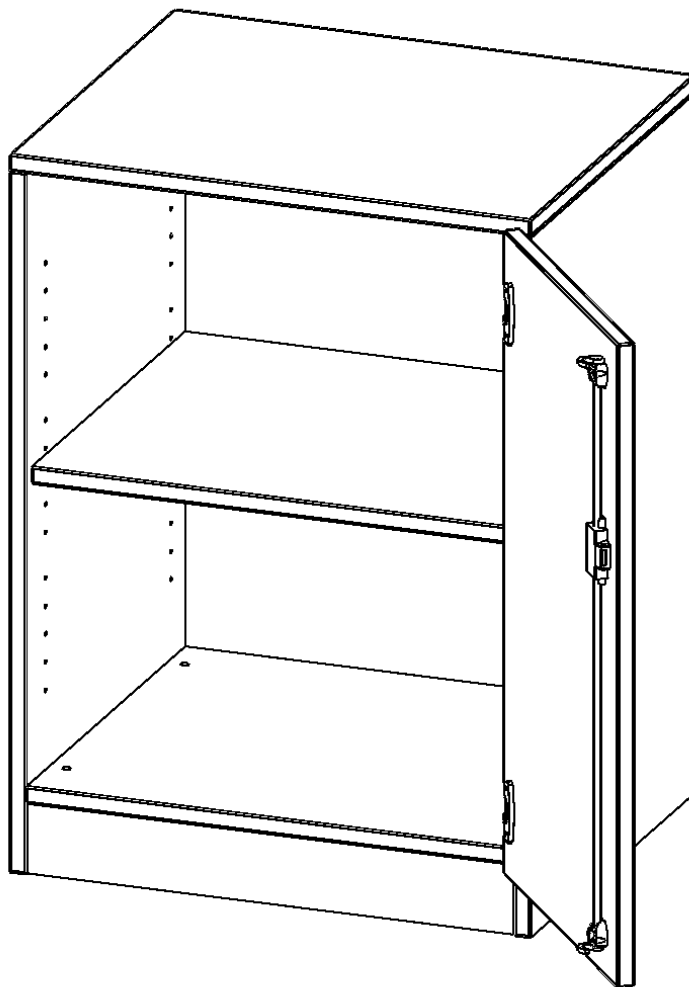

### PRODUKTBESCHREIBUNG

Die evo180 Schränke und -regale in verschiedenen Höhen und Breiten sind ein Kernstück unseres evo180 Schrankwandprogrammes. Die Rückwand ist als Sichtrückwand ausgeführt, dementsprechend eignen sich alle evo180 Einzelschränke oder Schrankwände auch als Raumteiler.

Alle Schränke werden aus melaminharzbeschichteter E1 Feinspanplatte gefertigt, die FSC zertifiziert und formaldehydfrei sind. Als Kanten verwenden wir besonders robuste 2 mm starke ABS Kanten, die unter hoher Temperatur fest verleimt werden. Bitte wählen Sie Ihr Wunschdekor aus unserer Dekorpalette aus. Die Einlegeböden sind im Raster von 32 mm verstellbar. Unsere hochwertigen Bodenträger verfügen über einen "Ausziehstop", so wird verhindert, dass Böden mit Inhalt darauf aus dem Regal oder Schrank rutschen können. Die Türen lassen sich dank 270° öffnender Scharniere an den Korpus anlegen. Sie sind mit einem Schloss verschließbar. An den Türen befindet sich eine Staublippe.

### EIGENSCHAFTEN

- Schrank, 2 Ordnerhöhen
- abschließbar, 1 Einlegeboden
- Sichtrückwand
- Höhe 82 cm für Standard Ordner
- mit Sockel
- Tür öffnet nach rechts

### Zubehör

Freistehend

Artikelnummer	T6062TRE	
Breite / Höhe / Tiefe	600 mm / 820 mm / 600 mm	23.6" / 32.3" / 23.6"
Ordnerhöhen	2	
Einlegeböden	1	
Fächer	2	
Montageart	Freistehend	
Einsatzbereich	Grundschule, Weiterführende Schule, Büro und Objekt, Konferenzraum	
Material	Melaminplatte	
Bauart	Abschließbar, Untermodul	
Produktlinie	evo180	