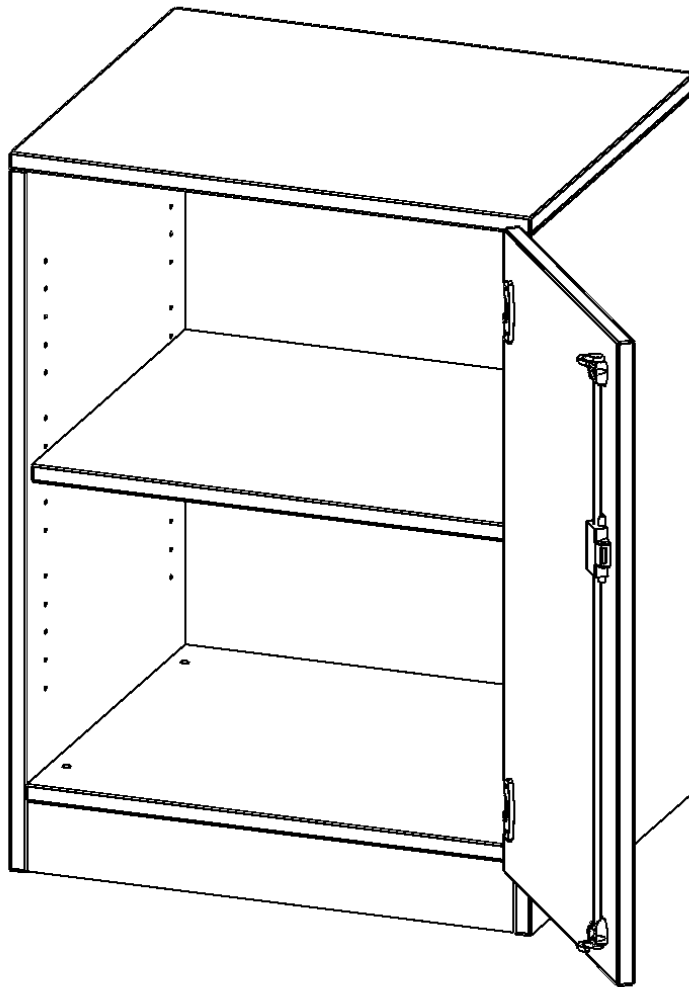

### PRODUKTBESCHREIBUNG

Die evo180 Schränke und -regale in verschiedenen Höhen und Breiten sind ein Kernstück unseres evo180 Schrankwandprogrammes. Die Rückwand ist als Sichtrückwand ausgeführt, dementsprechend eignen sich alle evo180 Einzelschränke oder Schrankwände auch als Raumteiler.

Alle Schränke werden aus melaminharzbeschichteter E1 Feinspanplatte gefertigt, die FSC zertifiziert und formaldehydfrei sind. Als Kanten verwenden wir besonders robuste 2 mm starke ABS Kanten, die unter hoher Temperatur fest verleimt werden. Bitte wählen Sie Ihr Wunschdekor aus unserer Dekorpalette aus. Die Einlegeböden sind im Raster von 32 mm verstellbar. Unsere hochwertigen Bodenträger verfügen über einen "Ausziehstop", so wird verhindert, dass Böden mit Inhalt darauf aus dem Regal oder Schrank rutschen können. Die Türen lassen sich dank 270° öffnender Scharniere an den Korpus anlegen. Sie sind mit einem Schloss verschließbar. An den Türen befindet sich eine Staublippe.

### EIGENSCHAFTEN

- Schrank, 2 Ordnerhöhen
- abschließbar, 1 Einlegeboden
- Sichtrückwand
- Höhe 82 cm für Standard Ordner
- mit Sockel
- Tür öffnet nach rechts

### Zubehör

Freistehend

Artikelnummer	T6062TRE	
Breite / Höhe / Tiefe	600 mm / 820 mm / 600 mm	23.6" / 32.3" / 23.6"
Ordnerhöhen	2	
Einlegeböden	1	
Fächer	2	
Montageart	Freistehend	
Einsatzbereich	Grundschule, Weiterführende Schule, Büro und Objekt, Konferenzraum	
Material	Melaminplatte	
Bauart	Abschließbar, Untermodul	
Produktlinie	evo180	