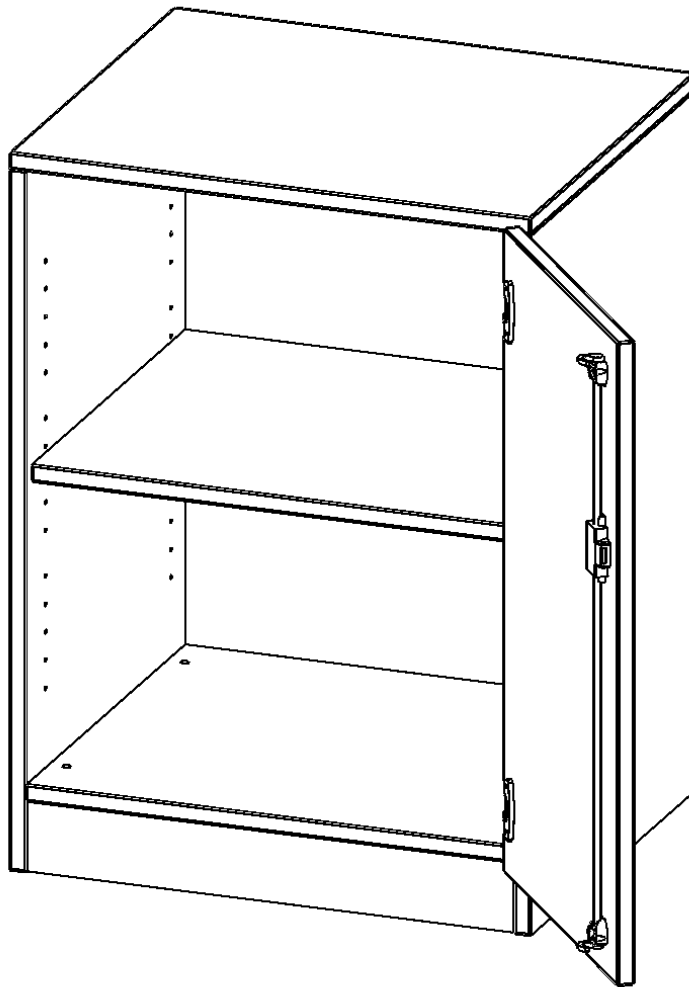

T6052TRE

PRODUKTDATENBLATT
WWW.MOEBELWERK-NIESKY.DE

SCHRANK, 2 ORDNERHÖHEN - SERIE EVO180

1 TÜR, ABSCHLIESSBAR, TÜR ÖFFNET NACH RECHTS, MIT SOCKEL (81 MM), B/H/T: 60X82X50 CM

PRODUKTBESCHREIBUNG

Die evo180 Schränke und -regale in verschiedenen Höhen und Breiten sind ein Kernstück unseres evo180 Schrankwandprogrammes. Die Rückwand ist als Sichtrückwand ausgeführt, dementsprechend eignen sich alle evo180 Einzelschränke oder Schrankwände auch als Raumteiler.

Alle Schränke werden aus melaminharzbeschichteter E1 Feinspanplatte gefertigt, die FSC zertifiziert und formaldehydfrei sind. Als Kanten verwenden wir besonders robuste 2 mm starke ABS Kanten, die unter hoher Temperatur fest verleimt werden. Bitte wählen Sie Ihr Wunschdekor aus unserer Dekorpalette aus. Die Einlegeböden sind im Raster von 32 mm verstellbar. Unsere hochwertigen Bodenträger verfügen über einen "Ausziehstop", so wird verhindert, dass Böden mit Inhalt darauf aus dem Regal oder Schrank rutschen können. Die Türen lassen sich dank 270° öffnender Scharniere an den Korpus anlegen. Sie sind mit einem Schloss verschließbar. An den Türen befindet sich eine Staublippe.

Konfigurieren Sie Ihren Wunsch Schrank indem Sie bei den angebotenen Varianten Ihre Auswahl treffen.

EIGENSCHAFTEN

- Schrank, 2 Ordnerhöhen
- abschließbar, 1 Einlegeboden
- Sichtrückwand
- Höhe 82 cm für Standard Ordner
- mit Sockel
- Tür öffnet nach rechts

Zubehör

Freistehend

Artikelnummer	T6052TRE	
Breite / Höhe / Tiefe	600 mm / 820 mm / 500 mm	23.6" / 32.3" / 19.7"
Ordnerhöhen	2	
Einlegeböden	1	
Fächer	2	
Montageart	Freistehend	
Einsatzbereich	Grundschule, Weiterführende Schule, Büro und Objekt, Konferenzraum	
Material	Melaminplatte	
Bauart	Abschließbar, Untermodul	
Produktlinie	evo180	