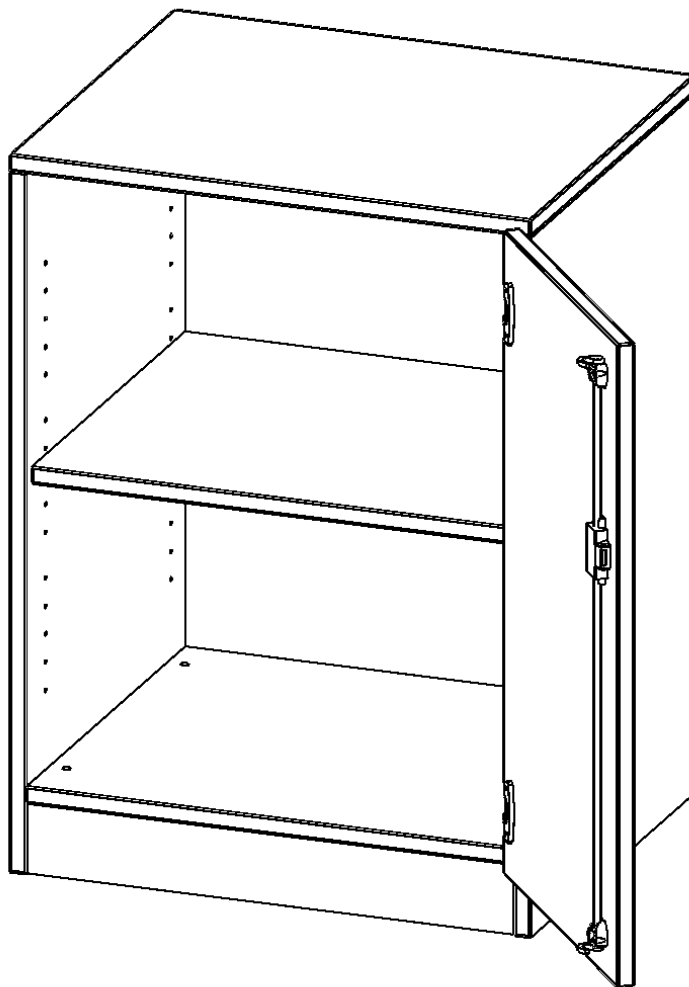

T6052TRE

PRODUKTDATENBLATT
WWW.MOEBELWERK-NIESKY.DE

SCHRANK, 2 ORDNERHÖHEN - SERIE EVO180

1 TÜR, ABSCHLIESSBAR, TÜR ÖFFNET NACH RECHTS, MIT SOCKEL (81 MM), B/H/T: 60X82X50 CM

PRODUKTBESCHREIBUNG

Die evo180 Schränk und -regale in verschiedenen Höhen und Breiten sind ein Kernstück unseres evo180 Schrankwandprogrammes. Die Rückwand ist als Sichtrückwand ausgeführt, dementsprechend eignen sich alle evo180 Einzelschränke oder Schrankwände auch als Raumteiler.

Alle Schränke werden aus melaminharzbeschichteter E1 Feinspanplatte gefertigt, die FSC zertifiziert und formaldehydfrei sind. Als Kanten verwenden wir besonders robuste 2 mm starke ABS Kanten, die unter hoher Temperatur fest verleimt werden. Bitte wählen Sie Ihr Wunschdekor aus unserer Dekorpalette aus. Die Einlegeböden sind im Raster von 32 mm verstellbar. Unsere hochwertigen Bodenträger verfügen über einen "Ausziehstop", so wird verhindert, dass Böden mit Inhalt darauf aus dem Regal oder Schrank rutschen können. Die Türen lassen sich dank 270° öffnender Scharniere an den Korpus anlegen. Sie sind mit einem Schloss verschließbar. An den Türen befindet sich eine Staublippe.

Konfigurieren Sie Ihren Wunsch Schrank indem Sie bei den angebotenen Varianten Ihre Auswahl treffen.

EIGENSCHAFTEN

- Schrank, 2 Ordnerhöhen
- abschließbar, 1 Einlegeboden
- Sichtrückwand
- Höhe 82 cm für Standard Ordner
- mit Sockel
- Tür öffnet nach rechts

Zubehör

Freistehend

Artikelnummer	T6052TRE	
Breite / Höhe / Tiefe	600 mm / 820 mm / 500 mm	23.6" / 32.3" / 19.7"
Ordnerhöhen	2	
Einlegeböden	1	
Fächer	2	
Montageart	Freistehend	
Einsatzbereich	Grundschule, Weiterführende Schule, Büro und Objekt, Konferenzraum	
Material	Melaminplatte	
Bauart	Abschließbar, Untermodul	
Produktlinie	evo180	