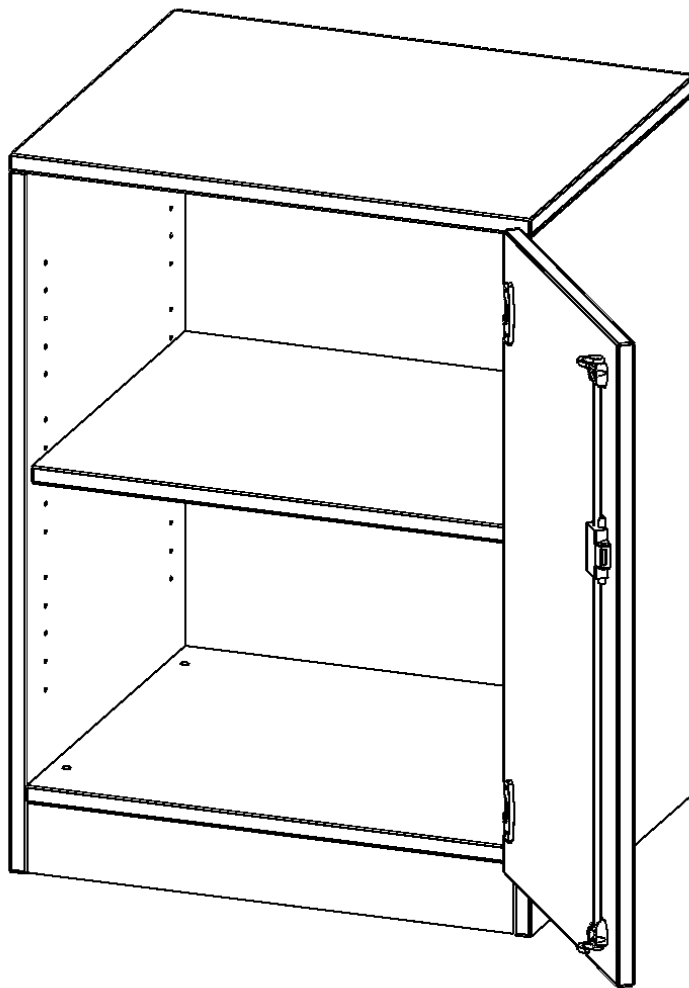

T6052TRE

PRODUKTDATENBLATT
WWW.MOEBELWERK-NIESKY.DE

SCHRANK, 2 ORDNERHÖHEN - SERIE EVO180

1 TÜR, ABSCHLIESSBAR, TÜR ÖFFNET NACH RECHTS, MIT SOCKEL (81 MM), B/H/T: 60X82X50 CM

PRODUKTBESCHREIBUNG

Die evo180 Schränke und -regale in verschiedenen Höhen und Breiten sind ein Kernstück unseres evo180 Schrankwandprogrammes. Die Rückwand ist als Sichtrückwand ausgeführt, dementsprechend eignen sich alle evo180 Einzelschränke oder Schrankwände auch als Raumteiler.

Alle Schränke werden aus melaminharzbeschichteter E1 Feinspanplatte gefertigt, die FSC zertifiziert und formaldehydfrei sind. Als Kanten verwenden wir besonders robuste 2 mm starke ABS Kanten, die unter hoher Temperatur fest verleimt werden. Bitte wählen Sie Ihr Wunschdekor aus unserer Dekorpalette aus. Die Einlegeböden sind im Raster von 32 mm verstellbar. Unsere hochwertigen Bodenträger verfügen über einen "Ausziehstop", so wird verhindert, dass Böden mit Inhalt darauf aus dem Regal oder Schrank rutschen können. Die Türen lassen sich dank 270° öffnender Scharniere an den Korpus anlegen. Sie sind mit einem Schloss verschließbar. An den Türen befindet sich eine Staublippe.

Konfigurieren Sie Ihren Wunsch Schrank indem Sie bei den angebotenen Varianten Ihre Auswahl treffen.

EIGENSCHAFTEN

- Schrank, 2 Ordnerhöhen
- abschließbar, 1 Einlegeboden
- Sichtrückwand
- Höhe 82 cm für Standard Ordner
- mit Sockel
- Tür öffnet nach rechts

Zubehör

Freistehend

Artikelnummer	T6052TRE	
Breite / Höhe / Tiefe	600 mm / 820 mm / 500 mm	23.6" / 32.3" / 19.7"
Gewicht	34 kg	75 lbs
Ordnerhöhen	2	
Einlegeböden	1	
Fächer	2	
Montageart	Freistehend	
Einsatzbereich	Grundschule, Weiterführende Schule, Büro und Objekt, Konferenzraum	
Material	Melaminplatte	
Bauart	Abschließbar, Untermodul	
Produktlinie	evo180	