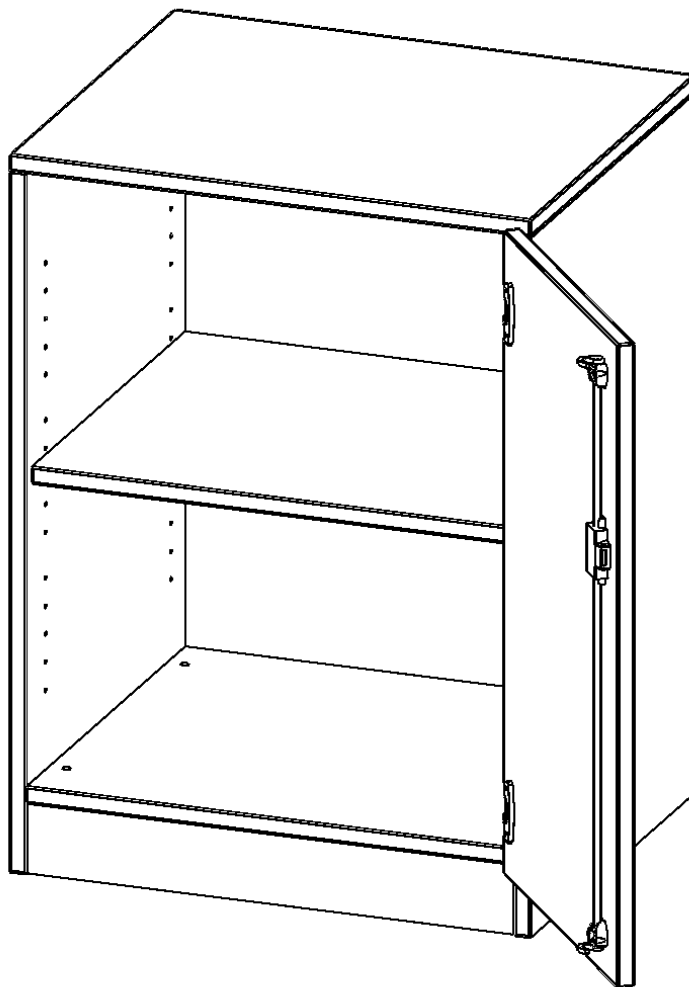

T6042TRE

PRODUKTDATENBLATT
WWW.MOEBELWERK-NIESKY.DE

SCHRANK, 2 ORDNERHÖHEN - SERIE EVO180

1 TÜR, ABSCHLIESSBAR, TÜR ÖFFNET NACH RECHTS, MIT SOCKEL (81 MM), B/H/T: 60X82X40 CM

PRODUKTBESCHREIBUNG

Die evo180 Schränke und -regale in verschiedenen Höhen und Breiten sind ein Kernstück unseres evo180 Schrankwandprogrammes. Die Rückwand ist als Sichtrückwand ausgeführt, dementsprechend eignen sich alle evo180 Einzelschränke oder Schrankwände auch als Raumteiler.

Alle Schränke werden aus melaminharzbeschichteter E1 Feinspanplatte gefertigt, die FSC zertifiziert und formaldehydfrei sind. Als Kanten verwenden wir besonders robuste 2 mm starke ABS Kanten, die unter hoher Temperatur fest verleimt werden. Bitte wählen Sie Ihr Wunschdekor aus unserer Dekorpalette aus. Die Einlegeböden sind im Raster von 32 mm verstellbar. Unsere hochwertigen Bodenträger verfügen über einen "Ausziehstop", so wird verhindert, dass Böden mit Inhalt darauf aus dem Regal oder Schrank rutschen können. Die Türen lassen sich dank 270° öffnender Scharniere an den Korpus anlegen. Sie sind mit einem Schloss verschließbar. An den Türen befindet sich eine Staublippe.

Konfigurieren Sie Ihren Wunsch Schrank indem Sie bei den angebotenen Varianten Ihre Auswahl treffen.

EIGENSCHAFTEN

- Schrank, 2 Ordnerhöhen
- abschließbar, 1 Einlegeboden
- Sichtrückwand
- Höhe 82 cm für Standard Ordner
- mit Sockel
- Tür öffnet nach rechts

Zubehör

Freistehend

Artikelnummer	T6042TRE	
Breite / Höhe / Tiefe	600 mm / 820 mm / 400 mm	23.6" / 32.3" / 15.7"
Ordnerhöhen	2	
Einlegeböden	1	
Fächer	2	
Montageart	Freistehend	
Einsatzbereich	Grundschule, Weiterführende Schule, Büro und Objekt, Konferenzraum	
Material	Melaminplatte	
Bauart	Abschließbar, Untermodul	
Produktlinie	evo180	