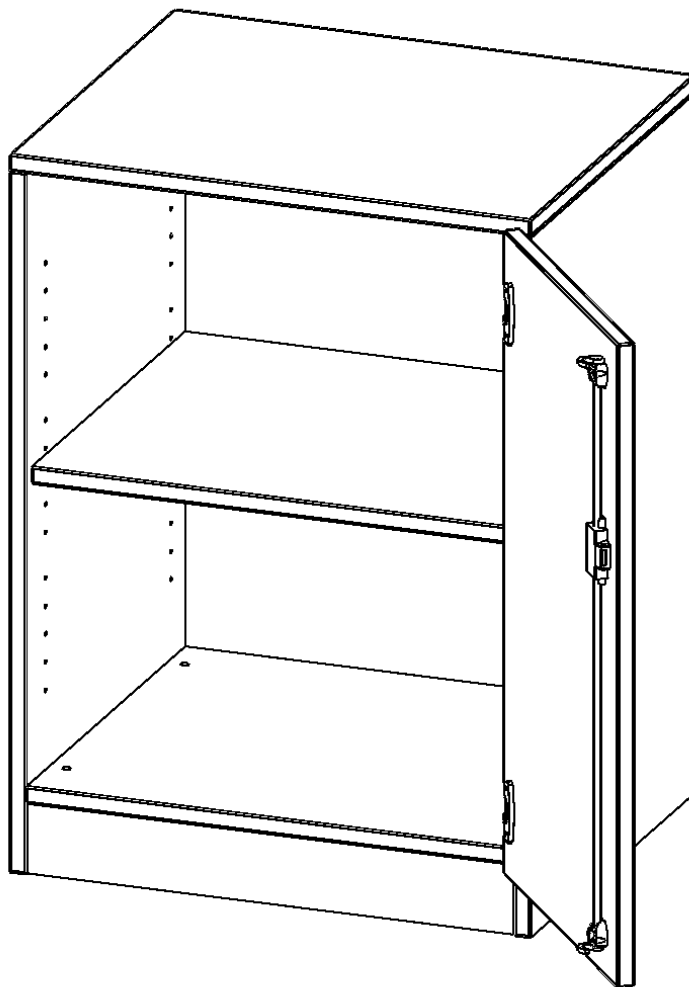

T6042TRE

PRODUKTDATENBLATT
WWW.MOEBELWERK-NIESKY.DE

SCHRANK, 2 ORDNERHÖHEN - SERIE EVO180

1 TÜR, ABSCHLIESSBAR, TÜR ÖFFNET NACH RECHTS, MIT SOCKEL (81 MM), B/H/T: 60X82X40 CM

PRODUKTBESCHREIBUNG

Die evo180 Schränk und -regale in verschiedenen Höhen und Breiten sind ein Kernstück unseres evo180 Schrankwandprogrammes. Die Rückwand ist als Sichtrückwand ausgeführt, dementsprechend eignen sich alle evo180 Einzelschränke oder Schrankwände auch als Raumteiler.

Alle Schränke werden aus melaminharzbeschichteter E1 Feinspanplatte gefertigt, die FSC zertifiziert und formaldehydfrei sind. Als Kanten verwenden wir besonders robuste 2 mm starke ABS Kanten, die unter hoher Temperatur fest verleimt werden. Bitte wählen Sie Ihr Wunschdekor aus unserer Dekorpalette aus. Die Einlegeböden sind im Raster von 32 mm verstellbar. Unsere hochwertigen Bodenträger verfügen über einen "Ausziehstop", so wird verhindert, dass Böden mit Inhalt darauf aus dem Regal oder Schrank rutschen können. Die Türen lassen sich dank 270° öffnender Scharniere an den Korpus anlegen. Sie sind mit einem Schloss verschließbar. An den Türen befindet sich eine Staublippe.

Konfigurieren Sie Ihren Wunsch Schrank indem Sie bei den angebotenen Varianten Ihre Auswahl treffen.

EIGENSCHAFTEN

- Schrank, 2 Ordnerhöhen
- abschließbar, 1 Einlegeboden
- Sichtrückwand
- Höhe 82 cm für Standard Ordner
- mit Sockel
- Tür öffnet nach rechts

Zubehör

Freistehend

20.11.2024
Seite 1/2

Artikelnummer	T6042TRE	
Breite / Höhe / Tiefe	600 mm / 820 mm / 400 mm	23.6" / 32.3" / 15.7"
Ordnerhöhen	2	
Einlegeböden	1	
Fächer	2	
Montageart	Freistehend	
Einsatzbereich	Grundschule, Weiterführende Schule, Büro und Objekt, Konferenzraum	
Material	Melaminplatte	
Bauart	Abschließbar, Untermodul	
Produktlinie	evo180	