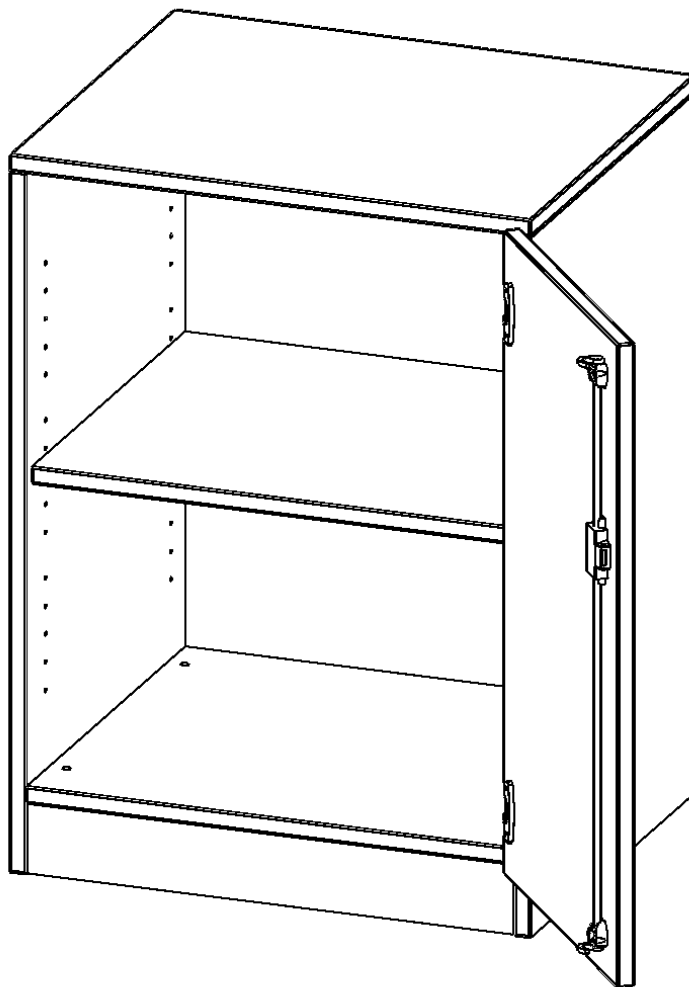

## SCHRANK, 2 ORDNERHÖHEN - SERIE EVO180

1 TÜR, ABSCHLIESSBAR, TÜR ÖFFNET NACH RECHTS, MIT SOCKEL (81 MM), B/H/T: 60X82X40 CM

Alle Schränke werden aus melaminharzbeschichteter E1 Feinspanplatte gefertigt, die FSC zertifiziert und formaldehydfrei sind. Als Kanten verwenden wir besonders robuste 2 mm starke ABS Kanten, die unter hoher Temperatur fest verleimt werden. Bitte wählen Sie Ihr Wunschdekor aus unserer Dekorpalette aus. Die Einlegeböden sind im Raster von 32 mm verstellbar. Unsere hochwertigen Bodenträger verfügen über einen "Ausziehstop", so wird verhindert, dass Böden mit Inhalt darauf aus dem Regal oder Schrank rutschen können. Die Türen lassen sich dank 270° öffnender Scharniere an den Korpus anlegen. Sie sind mit einem Schloss verschließbar. An den Türen befindet sich eine Staublippe.

### EIGENSCHAFTEN

- Schrank, 2 Ordnerhöhen
- abschließbar, 1 Einlegeboden
- Sichtrückwand
- Höhe 82 cm für Standard Ordner
- mit Sockel
- Tür öffnet nach rechts

### Zubehör

Freistehend

Artikelnummer	T6042TRE	
Breite / Höhe / Tiefe	600 mm / 820 mm / 400 mm	23.6" / 32.3" / 15.7"
Ordnerhöhen	2	
Einlegeböden	1	
Fächer	2	
Montageart	Freistehend	
Einsatzbereich	Grundschule, Weiterführende Schule, Büro und Objekt, Konferenzraum	
Material	Melaminplatte	
Bauart	Abschließbar, Untermodul	
Produktlinie	evo180	