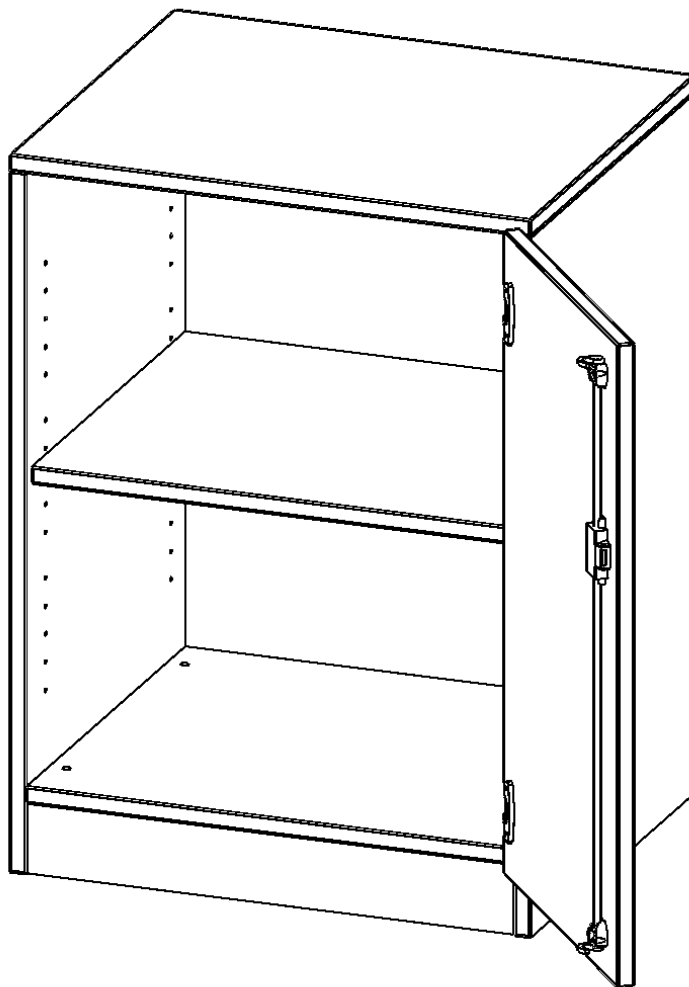

T6042TRE

PRODUKTDATENBLATT
WWW.MOEBELWERK-NIESKY.DE

SCHRANK, 2 ORDNERHÖHEN - SERIE EVO180

1 TÜR, ABSCHLIESSBAR, TÜR ÖFFNET NACH RECHTS, MIT SOCKEL (81 MM), B/H/T: 60X82X40 CM

PRODUKTBESCHREIBUNG

Die evo180 Schränk und -regale in verschiedenen Höhen und Breiten sind ein Kernstück unseres evo180 Schrankwandprogrammes. Die Rückwand ist als Sichtrückwand ausgeführt, dementsprechend eignen sich alle evo180 Einzelschränke oder Schrankwände auch als Raumteiler.

Alle Schränke werden aus melaminharzbeschichteter E1 Feinspanplatte gefertigt, die FSC zertifiziert und formaldehydfrei sind. Als Kanten verwenden wir besonders robuste 2 mm starke ABS Kanten, die unter hoher Temperatur fest verleimt werden. Bitte wählen Sie Ihr Wunschdekor aus unserer Dekorpalette aus. Die Einlegeböden sind im Raster von 32 mm verstellbar. Unsere hochwertigen Bodenträger verfügen über einen "Ausziehstop", so wird verhindert, dass Böden mit Inhalt darauf aus dem Regal oder Schrank rutschen können. Die Türen lassen sich dank 270° öffnender Scharniere an den Korpus anlegen. Sie sind mit einem Schloss verschließbar. An den Türen befindet sich eine Staublippe.

Konfigurieren Sie Ihren Wunsch Schrank indem Sie bei den angebotenen Varianten Ihre Auswahl treffen.

EIGENSCHAFTEN

- Schrank, 2 Ordnerhöhen
- abschließbar, 1 Einlegeboden
- Sichtrückwand
- Höhe 82 cm für Standard Ordner
- mit Sockel
- Tür öffnet nach rechts

Zubehör

Freistehend

Artikelnummer	T6042TRE	
Breite / Höhe / Tiefe	600 mm / 820 mm / 400 mm	23.6" / 32.3" / 15.7"
Ordnerhöhen	2	
Einlegeböden	1	
Fächer	2	
Montageart	Freistehend	
Einsatzbereich	Grundschule, Weiterführende Schule, Büro und Objekt, Konferenzraum	
Material	Melaminplatte	
Bauart	Abschließbar, Untermodul	
Produktlinie	evo180	