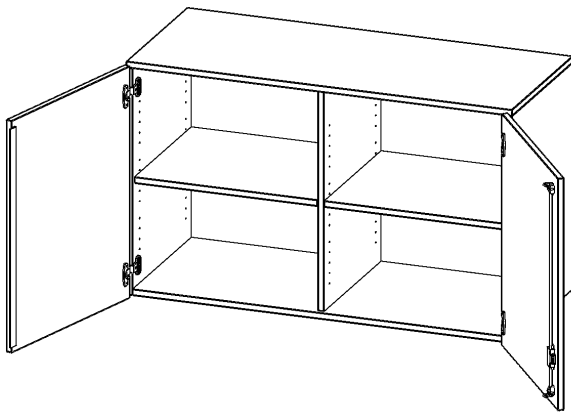

T12062ATM

PRODUKTDATENBLATT
WWW.MOEBELWERK-NIESKY.DE

AUFSATZSCHRANK, 2 ORDNERHÖHEN - SERIE EVO180

2 TÜREN, ABSCHLIESSBAR, MIT MITTELWAND, B/H/T: 120X72X60 CM

PRODUKTBESCHREIBUNG

Die evo180 Aufsatzschränke und -regale in verschiedenen Höhen und Breiten sind ein Kernstück unseres evo180 Schrankwandprogrammes. Sie bieten Ihnen die Möglichkeit, Ihre Raumhöhe immer optimal auszunutzen und im wahrsten Sinne des Wortes "noch einen drauf zu setzen". Die Aufsatzschränke werden als Ergänzung zu unseren Basis Schränken angeboten und bei Lieferung optional durch unser Team mit dem jeweiligen Unterschrank fest verschraubt. Die Rückwand ist als Sichrückwand ausgeführt, dementsprechend eignen sich alle evo180 Einzelschränke oder Schrankwände auch als Raumteiler.

Alle Aufsatzschränke werden aus melaminharzbeschichteter E1 Feinspanplatte gefertigt, die FSC zertifiziert und formaldehydfrei sind. Als Kanten verwenden wir besonders robuste 2 mm starke ABS Kanten, die unter hoher Temperatur fest verleimt werden. Bitte wählen Sie Ihr Wunschdekor aus unserer Dekorpalette aus. Die Einlegeböden sind im Raster von 32 mm verstellbar. Unsere hochwertigen Bodenträger verfügen über einen "Ausziehstop", so wird verhindert, dass Böden mit Inhalt darauf aus dem Regal oder Schrank rutschen können. Die Türen lassen sich dank 270° offnender Scharniere an den Korpus anlegen. Sie sind mit einem Schloss verschließbar. An den Türen befindet sich eine Staublippe.

EIGENSCHAFTEN

- Aufsatzschrank, 2 Ordnerhöhen
- abschließbar, 2 verstellbare Einlegeböden
- mit Mittelwand, Sichrückwand
- Höhe 72 cm für Standard Ordner
- wird mit Unterschrank verschraubt

Zubehör

Freistehend