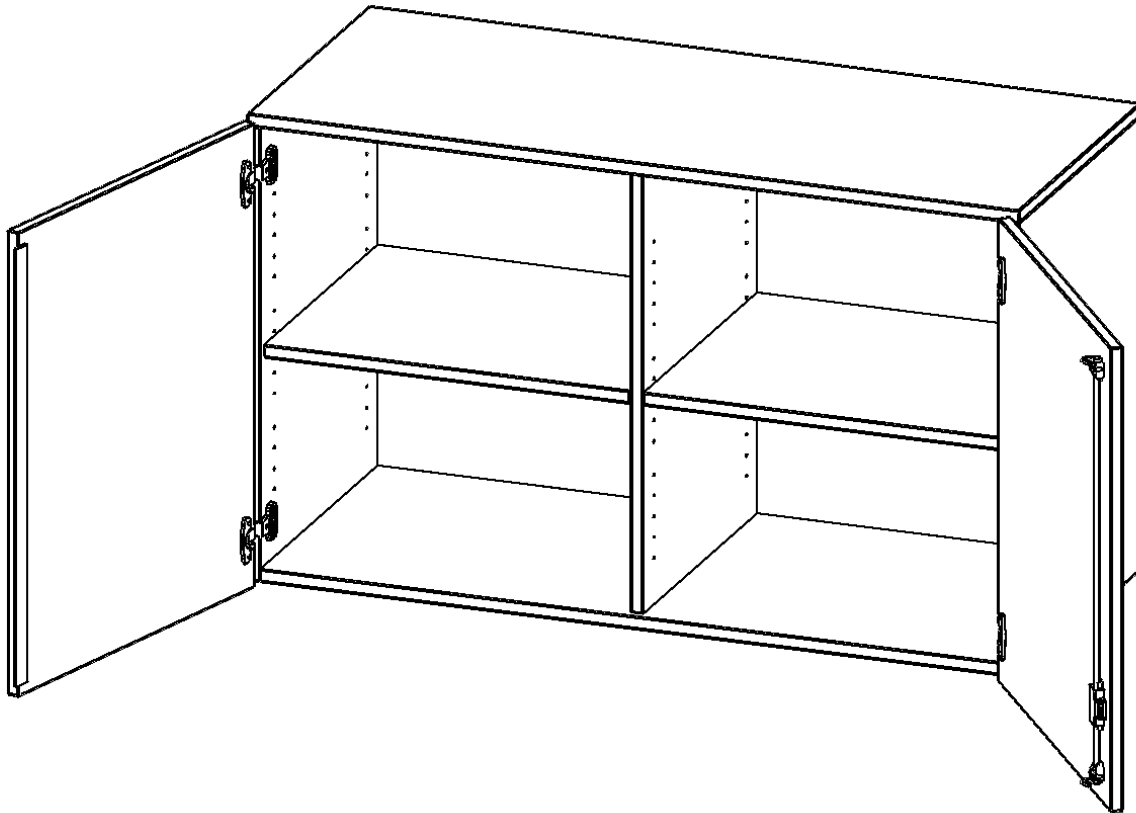

T12062ATM

PRODUKTDATENBLATT
WWW.MOEBELWERK-NIESKY.DE

AUFSATZSCHRANK, 2 ORDNERHÖHEN - SERIE EVO180

2 TÜREN, ABSCHLIESSBAR, MIT MITTELWAND, B/H/T: 120X72X60 CM

PRODUKTBESCHREIBUNG

Die evo180 Aufsatzschränke und -regale in verschiedenen Höhen und Breiten sind ein Kernstück unseres evo180 Schrankwandprogrammes. Sie bieten Ihnen die Möglichkeit, Ihre Raumhöhe immer optimal auszunutzen und im wahrsten Sinne des Wortes "noch einen drauf zu setzen". Die Aufsatzschränke werden als Ergänzung zu unseren Basis Schränken angeboten und bei Lieferung optional durch unser Team mit dem jeweiligen Unterschrank fest verschraubt. Die Rückwand ist als Sichrückwand ausgeführt, dementsprechend eignen sich alle evo180 Einzelschränke oder Schrankwände auch als Raumteiler.

EIGENSCHAFTEN

- Aufsatzschrank, 2 Ordnerhöhen
- abschließbar, 2 verstellbare Einlegeböden
- mit Mittelwand, Sichrückwand
- Höhe 72 cm für Standard Ordner
- wird mit Unterschrank verschraubt

Zubehör

Freistehend

08.10.2024
Seite 1/2

| | | |
|-----------------------|--|-----------------------|
| Artikelnummer | T12062ATM | |
| Breite / Höhe / Tiefe | 1200 mm / 720 mm / 600 mm | 47.2" / 28.3" / 23.6" |
| Ordnerhöhen | 2 | |
| Einlegeböden | 2 | |
| Fächer | 4 | |
| Montageart | Freistehend | |
| Einsatzbereich | Grundschule, Weiterführende Schule, Büro und Objekt, Konferenzraum | |
| Material | Melaminplatte | |
| Bauart | Abschließbar, Aufsatzmodul, Mittelwand | |
| Produktlinie | evo180 | |