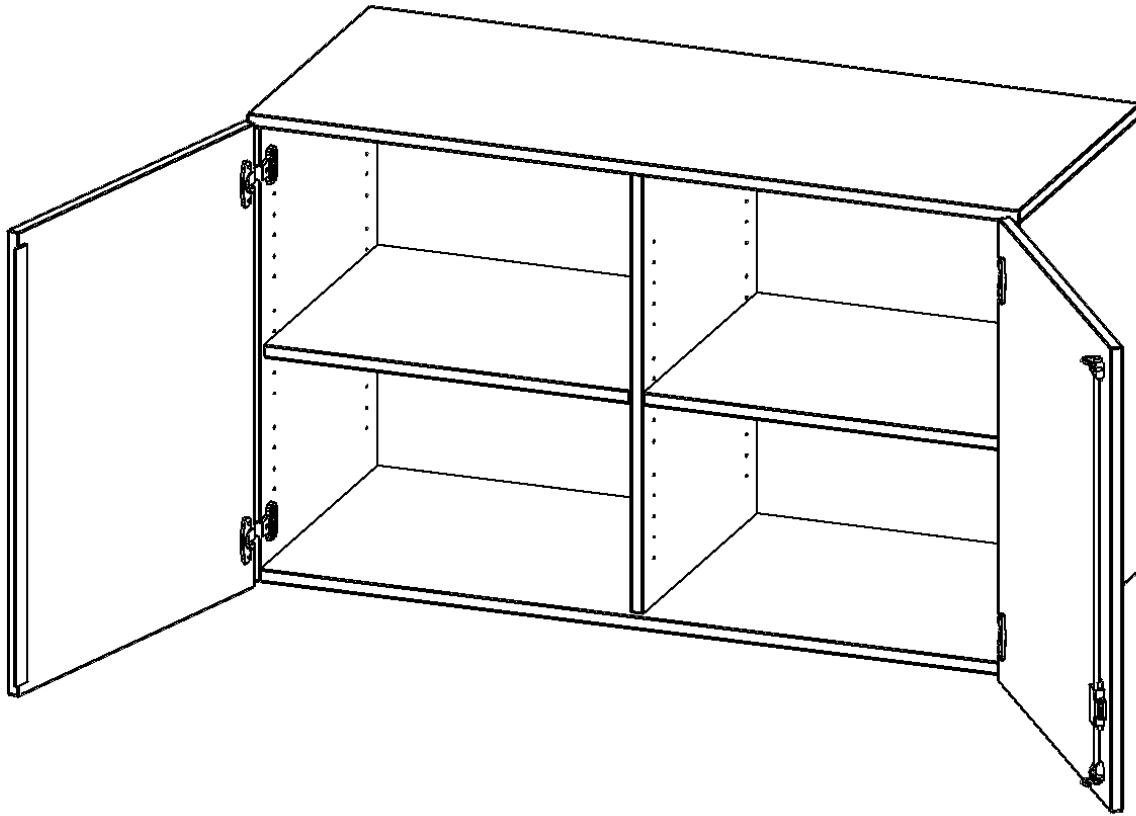

## AUFSATZSCHRANK, 2 ORDNERHÖHEN - SERIE EVO180

2 TÜREN, ABSCHLIESSBAR, MIT MITTELWAND, B/H/T: 120X72X60 CM

### PRODUKTBE SCHREIBUNG

Die evo180 Aufsatzschränke und -regale in verschiedenen Höhen und Breiten sind ein Kernstück unseres evo180 Schrankwandprogrammes. Sie bieten Ihnen die Möglichkeit, Ihre Raumhöhe immer optimal auszunutzen und im wahrsten Sinne des Wortes "noch einen drauf zu setzen". Die Aufsatzschränke werden als Ergänzung zu unseren Basis Schränken angeboten und bei Lieferung optional durch unser Team mit dem jeweiligen Unterschrank fest verschraubt. Die Rückwand ist als Sichrückwand ausgeführt, dementsprechend eignen sich alle evo180 Einzelschränke oder Schrankwände auch als Raumteiler.

### EIGENSCHAFTEN

- Aufsatzschrank, 2 Ordnerhöhen
- abschließbar, 2 verstellbare Einlegeböden
- mit Mittelwand, Sichrückwand
- Höhe 72 cm für Standard Ordner
- wird mit Unterschrank verschraubt

### Zubehör

Freistehend

20.11.2024  
Seite 1/2

Artikelnummer	T12062ATM	
Breite / Höhe / Tiefe	1200 mm / 720 mm / 600 mm	47.2" / 28.3" / 23.6"
Ordnerhöhen	2	
Einlegeböden	2	
Fächer	4	
Montageart	Freistehend	
Einsatzbereich	Grundschule, Weiterführende Schule, Büro und Objekt, Konferenzraum	
Material	Melaminplatte	
Bauart	Abschließbar, Aufsatzmodul, Mittelwand	
Produktlinie	evo180	