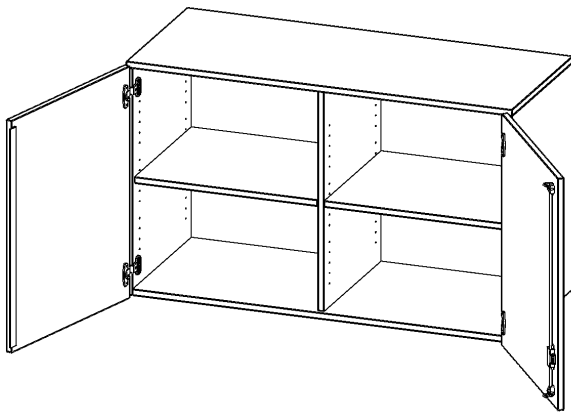

## AUFSATZSCHRANK, 2 ORDNERHÖHEN - SERIE EVO180

2 TÜREN, ABSCHLIESSBAR, MIT MITTELWAND, B/H/T: 120X72X60 CM

### PRODUKTBE SCHREIBUNG

Die evo180 Aufsatzschränke und -regale in verschiedenen Höhen und Breiten sind ein Kernstück unseres evo180 Schrankwandprogrammes. Sie bieten Ihnen die Möglichkeit, Ihre Raumhöhe immer optimal auszunutzen und im wahrsten Sinne des Wortes "noch einen drauf zu setzen". Die Aufsatzschränke werden als Ergänzung zu unseren Basis Schränken angeboten und bei Lieferung optional durch unser Team mit dem jeweiligen Unterschrank fest verschraubt. Die Rückwand ist als Sichrückwand ausgeführt, dementsprechend eignen sich alle evo180 Einzelschränke oder Schrankwände auch als Raumteiler.

Alle Aufsatzschränke werden aus melaminharzbeschichteter E1 Feinspanplatte gefertigt, die FSC zertifiziert und formaldehydfrei sind. Als Kanten verwenden wir besonders robuste 2 mm starke ABS Kanten, die unter hoher Temperatur fest verleimt werden. Bitte wählen Sie Ihr Wunschdekor aus unserer Dekorpalette aus. Die Einlegeböden sind im Raster von 32 mm verstellbar. Unsere hochwertigen Bodenträger verfügen über einen "Ausziehstop", so wird verhindert, dass Böden mit Inhalt darauf aus dem Regal oder Schrank rutschen können. Die Türen lassen sich dank 270° offnender Scharniere an den Korpus anlegen. Sie sind mit einem Schloss verschließbar. An den Türen befindet sich eine Staublippe.

### EIGENSCHAFTEN

- Aufsatzschrank, 2 Ordnerhöhen
- abschließbar, 2 verstellbare Einlegeböden
- mit Mittelwand, Sichrückwand
- Höhe 72 cm für Standard Ordner
- wird mit Unterschrank verschraubt