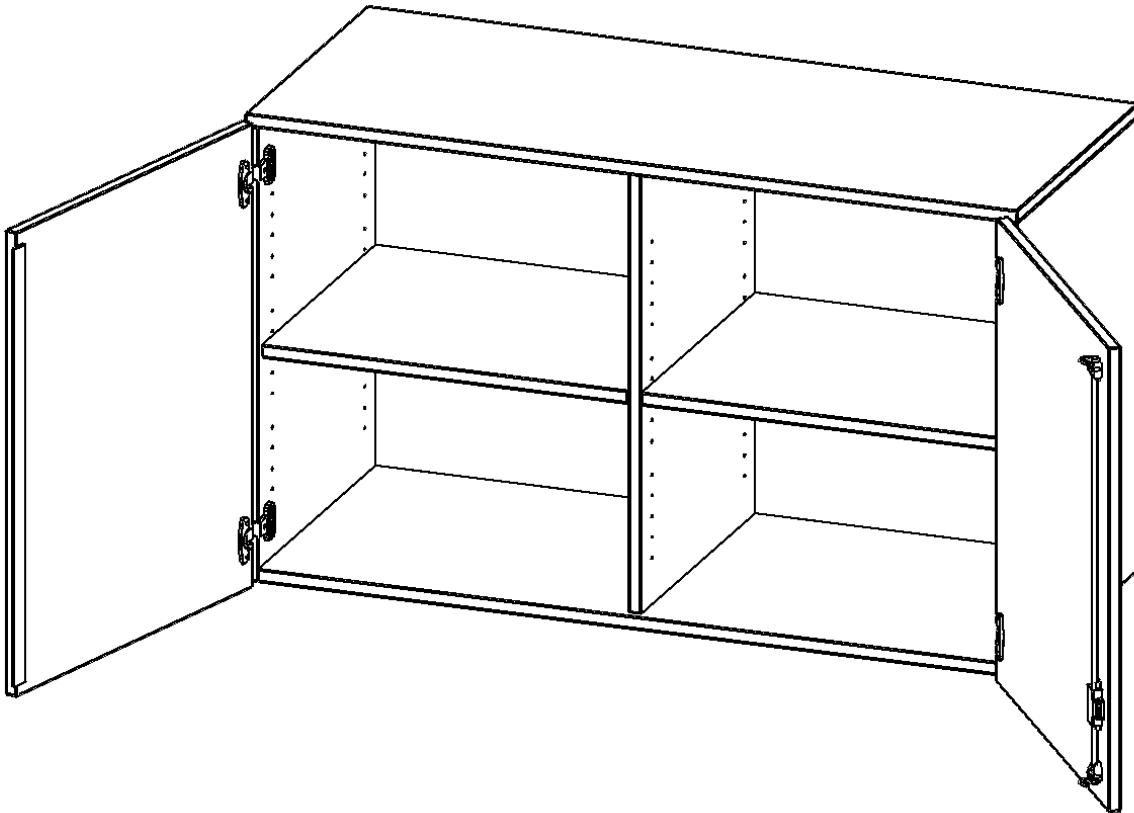

T12062ATM

PRODUKTDATENBLATT
WWW.MOEBELWERK-NIESKY.DE

AUFSATZSCHRANK, 2 ORDNERHÖHEN - SERIE EVO180

2 TÜREN, ABSCHLIESSBAR, MIT MITTELWAND, B/H/T: 120X72X60 CM

PRODUKTBESCHREIBUNG

Die evo180 Aufsatzschränke und -regale in verschiedenen Höhen und Breiten sind ein Kernstück unseres evo180 Schrankwandprogrammes. Sie bieten Ihnen die Möglichkeit, Ihre Raumhöhe immer optimal auszunutzen und im wahrsten Sinne des Wortes "noch einen drauf zu setzen". Die Aufsatzschränke werden als Ergänzung zu unseren Basis Schränken angeboten und bei Lieferung optional durch unser Team mit dem jeweiligen Unterschrank fest verschraubt. Die Rückwand ist als Sichrückwand ausgeführt, dementsprechend eignen sich alle evo180 Einzelschränke oder Schrankwände auch als Raumteiler.

EIGENSCHAFTEN

- Aufsatzschrank, 2 Ordnerhöhen
- abschließbar, 2 verstellbare Einlegeböden
- mit Mittelwand, Sichrückwand
- Höhe 72 cm für Standard Ordner
- wird mit Unterschrank verschraubt

Zubehör

Freistehend

20.11.2024
Seite 1/2

Artikelnummer	T12062ATM	
Breite / Höhe / Tiefe	1200 mm / 720 mm / 600 mm	47.2" / 28.3" / 23.6"
Ordnerhöhen	2	
Einlegeböden	2	
Fächer	4	
Montageart	Freistehend	
Einsatzbereich	Grundschule, Weiterführende Schule, Büro und Objekt, Konferenzraum	
Material	Melaminplatte	
Bauart	Abschließbar, Aufsatzmodul, Mittelwand	
Produktlinie	evo180	