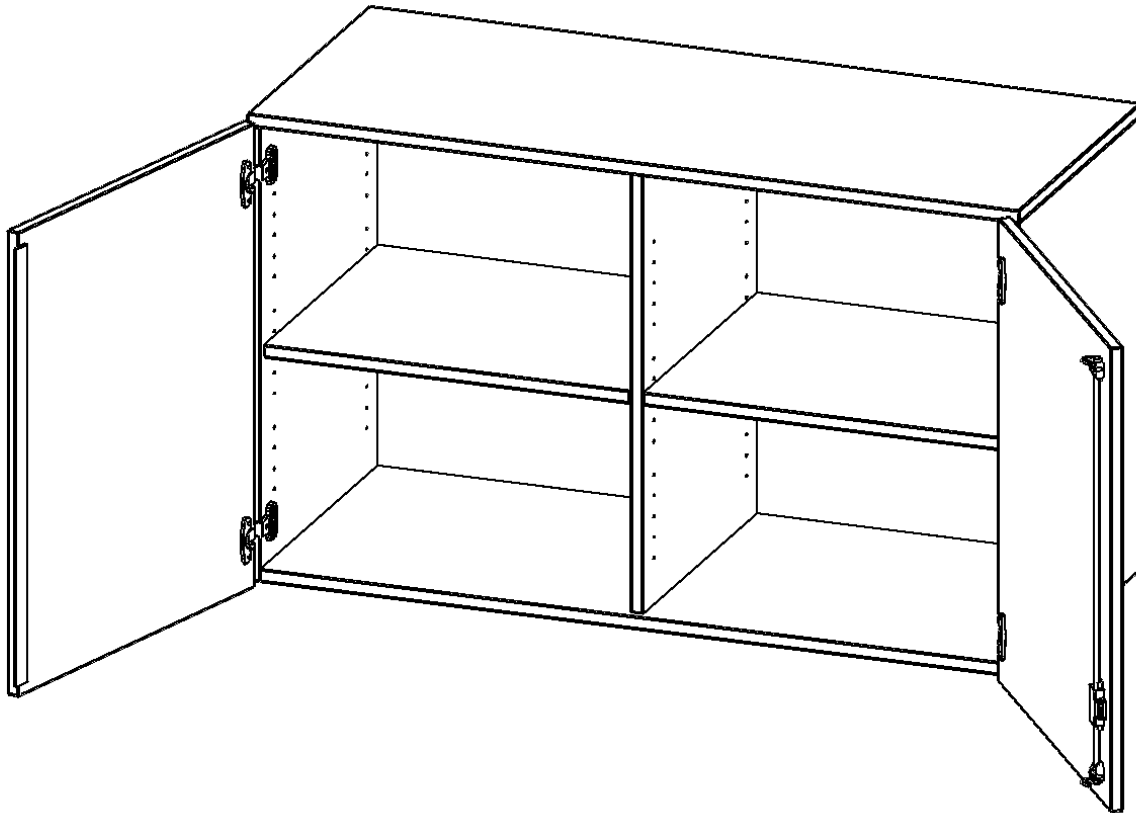

## AUFSATZSCHRANK, 2 ORDNERHÖHEN - SERIE EVO180

2 TÜREN, ABSCHLIESSBAR, MIT MITTELWAND, B/H/T: 120X72X60 CM

### PRODUKTBESCHREIBUNG

Die evo180 Aufsatzschränke und -regale in verschiedenen Höhen und Breiten sind ein Kernstück unseres evo180 Schrankwandprogrammes. Sie bieten Ihnen die Möglichkeit, Ihre Raumhöhe immer optimal auszunutzen und im wahrsten Sinne des Wortes "noch einen drauf zu setzen". Die Aufsatzschränke werden als Ergänzung zu unseren Basis Schränken angeboten und bei Lieferung optional durch unser Team mit dem jeweiligen Unterschrank fest verschraubt. Die Rückwand ist als Sichrückwand ausgeführt, dementsprechend eignen sich alle evo180 Einzelschränke oder Schrankwände auch als Raumteiler.

### EIGENSCHAFTEN

- Aufsatzschrank, 2 Ordnerhöhen
- abschließbar, 2 verstellbare Einlegeböden
- mit Mittelwand, Sichrückwand
- Höhe 72 cm für Standard Ordner
- wird mit Unterschrank verschraubt

### Zubehör

Freistehend

Artikelnummer	T12062ATM	
Breite / Höhe / Tiefe	1200 mm / 720 mm / 600 mm	47.2" / 28.3" / 23.6"
Ordnerhöhen	2	
Einlegeböden	2	
Fächer	4	
Montageart	Freistehend	
Einsatzbereich	Grundschule, Weiterführende Schule, Büro und Objekt, Konferenzraum	
Material	Melaminplatte	
Bauart	Abschließbar, Aufsatzmodul, Mittelwand	
Produktlinie	evo180	