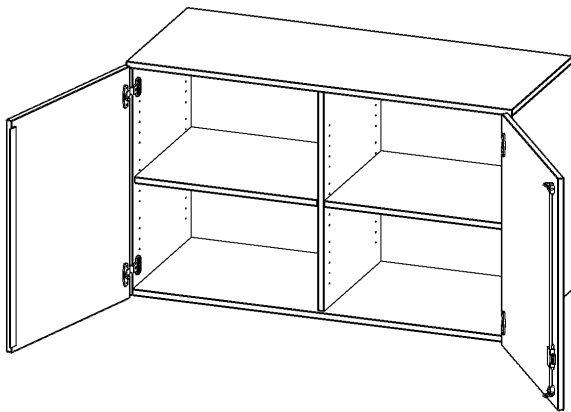

## AUFSATZSCHRANK, 2 ORDNERHÖHEN - SERIE EVO180

2 TÜREN, ABSCHLIESSBAR, MIT MITTELWAND, B/H/T: 120X72X60 CM

### PRODUKTBESCHREIBUNG

Die evo180 Aufsatzschränke und -regale in verschiedenen Höhen und Breiten sind ein Kernstück unseres evo180 Schrankwandprogrammes. Sie bieten Ihnen die Möglichkeit, Ihre Raumhöhe immer optimal auszunutzen und im wahrsten Sinne des Wortes "noch einen drauf zu setzen". Die Aufsatzschränke werden als Ergänzung zu unseren Basis Schränken angeboten und bei Lieferung optional durch unser Team mit dem jeweiligen Unterschrank fest verschraubt. Die Rückwand ist als Sichrückwand ausgeführt, dementsprechend eignen sich alle evo180 Einzelschränke oder Schrankwände auch als Raumteiler.

Alle Aufsatzschränke werden aus melaminharzbeschichteter E1 Feinspanplatte gefertigt, die FSC zertifiziert und formaldehydfrei sind. Als Kanten verwenden wir besonders robuste 2 mm starke ABS Kanten, die unter hoher Temperatur fest verleimt werden. Bitte wählen Sie Ihr Wunschdekor aus unserer Dekorpalette aus. Die Einlegeböden sind im Raster von 32 mm verstellbar. Unsere hochwertigen Bodenträger verfügen über einen "Ausziehstop", so wird verhindert, dass Böden mit Inhalt darauf aus dem Regal oder Schrank rutschen können. Die Türen lassen sich dank 270° offnender Scharniere an den Korpus anlegen. Sie sind mit einem Schloss verschließbar. An den Türen befindet sich eine Staublippe.

### EIGENSCHAFTEN

- Aufsatzschrank, 2 Ordnerhöhen
- abschließbar, 2 verstellbare Einlegeböden
- mit Mittelwand, Sichrückwand
- Höhe 72 cm für Standard Ordner
- wird mit Unterschrank verschraubt