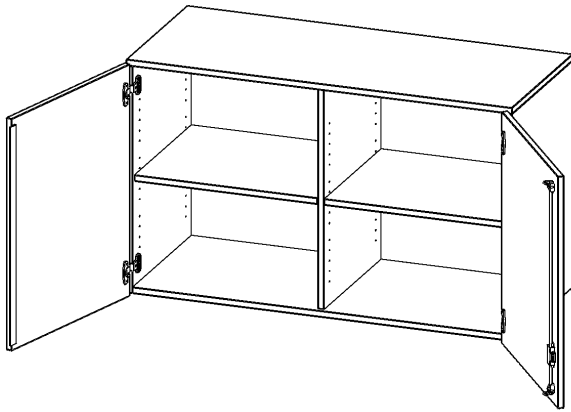

T12062ATM

PRODUKTDATENBLATT
WWW.MOEBELWERK-NIESKY.DE

AUFSATZSCHRANK, 2 ORDNERHÖHEN - SERIE EVO180

2 TÜREN, ABSCHLIESSBAR, MIT MITTELWAND, B/H/T: 120X72X60 CM

PRODUKTBESCHREIBUNG

Die evo180 Aufsatzschränke und -regale in verschiedenen Höhen und Breiten sind ein Kernstück unseres evo180 Schrankwandprogrammes. Sie bieten Ihnen die Möglichkeit, Ihre Raumhöhe immer optimal auszunutzen und im wahrsten Sinne des Wortes "noch einen drauf zu setzen". Die Aufsatzschränke werden als Ergänzung zu unseren Basis Schränken angeboten und bei Lieferung optional durch unser Team mit dem jeweiligen Unterschrank fest verschraubt. Die Rückwand ist als Sichrückwand ausgeführt, dementsprechend eignen sich alle evo180 Einzelschränke oder Schrankwände auch als Raumteiler.

Alle Aufsatzschränke werden aus melaminharzbeschichteter E1 Feinspanplatte gefertigt, die FSC zertifiziert und formaldehydfrei sind. Als Kanten verwenden wir besonders robuste 2 mm starke ABS Kanten, die unter hoher Temperatur fest verleimt werden. Bitte wählen Sie Ihr Wunschdekor aus unserer Dekorpalette aus. Die Einlegeböden sind im Raster von 32 mm verstellbar. Unsere hochwertigen Bodenträger verfügen über einen "Ausziehstop", so wird verhindert, dass Böden mit Inhalt darauf aus dem Regal oder Schrank rutschen können. Die Türen lassen sich dank 270° offener Scharniere an den Korpus anlegen. Sie sind mit einem Schloss verschließbar. An den Türen befindet sich eine Staublippe.

EIGENSCHAFTEN

- Aufsatzschrank, 2 Ordnerhöhen
- abschließbar, 2 verstellbare Einlegeböden
- mit Mittelwand, Sichrückwand
- Höhe 72 cm für Standard Ordner
- wird mit Unterschrank verschraubt

Zubehör

Freistehend