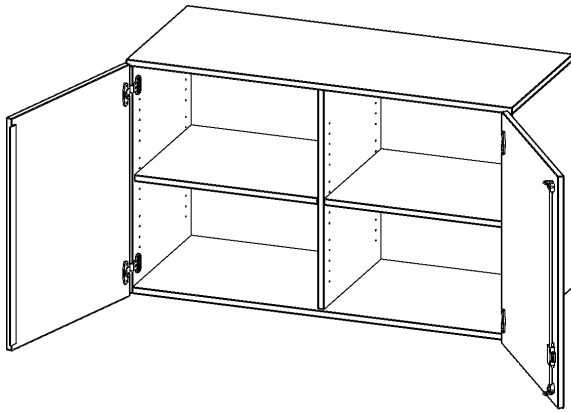

## AUFSATZSCHRANK, 2 ORDNERHÖHEN - SERIE EVO180

2 TÜREN, ABSCHLIESSBAR, MIT MITTELWAND, B/H/T: 120X72X50 CM

### PRODUKTBESCHREIBUNG

Die evo180 Aufsatzschränke und -regale in verschiedenen Höhen und Breiten sind ein Kernstück unseres evo180 Schrankwandprogrammes. Sie bieten Ihnen die Möglichkeit, Ihre Raumhöhe immer optimal auszunutzen und im wahrsten Sinne des Wortes "noch einen drauf zu setzen". Die Aufsatzschränke werden als Ergänzung zu unseren Basis Schränken angeboten und bei Lieferung optional durch unser Team mit dem jeweiligen Unterschrank fest verschraubt. Die Rückwand ist als Sichrückwand ausgeführt, dementsprechend eignen sich alle evo180 Einzelschränke oder Schrankwände auch als Raumteiler.

Alle Aufsatzschränke werden aus melaminharzbeschichteter E1 Feinspanplatte gefertigt, die FSC zertifiziert und formaldehydfrei sind. Als Kanten verwenden wir besonders robuste 2 mm starke ABS Kanten, die unter hoher Temperatur fest verleimt werden. Bitte wählen Sie Ihr Wunschdekor aus unserer Dekorpalette aus. Die Einlegeböden sind im Raster von 32 mm verstellbar. Unsere hochwertigen Bodenträger verfügen über einen "Ausziehstop", so wird verhindert, dass Böden mit Inhalt darauf aus dem Regal oder Schrank rutschen können. Die Türen lassen sich dank 270° offener Scharniere an den Korpus anlegen. Sie sind mit einem Schloss verschließbar. An den Türen befindet sich eine Staublippe.

### EIGENSCHAFTEN

- Aufsatzschrank, 2 Ordnerhöhen
- abschließbar, 2 verstellbare Einlegeböden
- mit Mittelwand, Sichrückwand
- Höhe 72 cm für Standard Ordner
- wird mit Unterschrank verschraubt