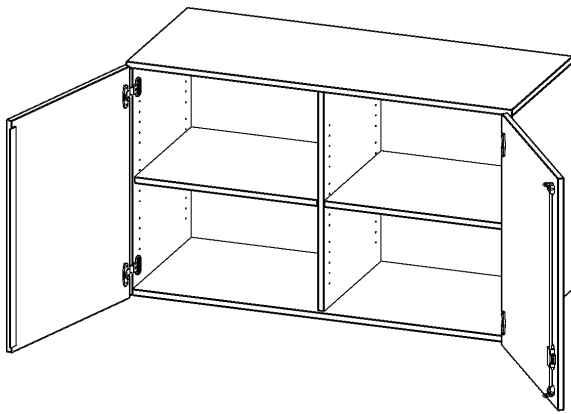

## AUFSATZSCHRANK, 2 ORDNERHÖHEN - SERIE EVO180

2 TÜREN, ABSCHLIESSBAR, MIT MITTELWAND, B/H/T: 120X72X50 CM

### PRODUKTBESCHREIBUNG

Die evo180 Aufsatzschränke und -regale in verschiedenen Höhen und Breiten sind ein Kernstück unseres evo180 Schrankwandprogrammes. Sie bieten Ihnen die Möglichkeit, Ihre Raumhöhe immer optimal auszunutzen und im wahrsten Sinne des Wortes "noch einen drauf zu setzen". Die Aufsatzschränke werden als Ergänzung zu unseren Basis Schränken angeboten und bei Lieferung optional durch unser Team mit dem jeweiligen Unterschrank fest verschraubt. Die Rückwand ist als Sichrückwand ausgeführt, dementsprechend eignen sich alle evo180 Einzelschränke oder Schrankwände auch als Raumteiler.

Alle Aufsatzschränke werden aus melaminharzbeschichteter E1 Feinspanplatte gefertigt, die FSC zertifiziert und formaldehydfrei sind. Als Kanten verwenden wir besonders robuste 2 mm starke ABS Kanten, die unter hoher Temperatur fest verleimt werden. Bitte wählen Sie Ihr Wunschdekor aus unserer Dekorpalette aus. Die Einlegeböden sind im Raster von 32 mm verstellbar. Unsere hochwertigen Bodenträger verfügen über einen "Ausziehstop", so wird verhindert, dass Böden mit Inhalt darauf aus dem Regal oder Schrank rutschen können. Die Türen lassen sich dank 270° offener Scharniere an den Korpus anlegen. Sie sind mit einem Schloss verschließbar. An den Türen befindet sich eine Staublippe.

### EIGENSCHAFTEN

- Aufsatzschrank, 2 Ordnerhöhen
- abschließbar, 2 verstellbare Einlegeböden
- mit Mittelwand, Sichrückwand
- Höhe 72 cm für Standard Ordner
- wird mit Unterschrank verschraubt