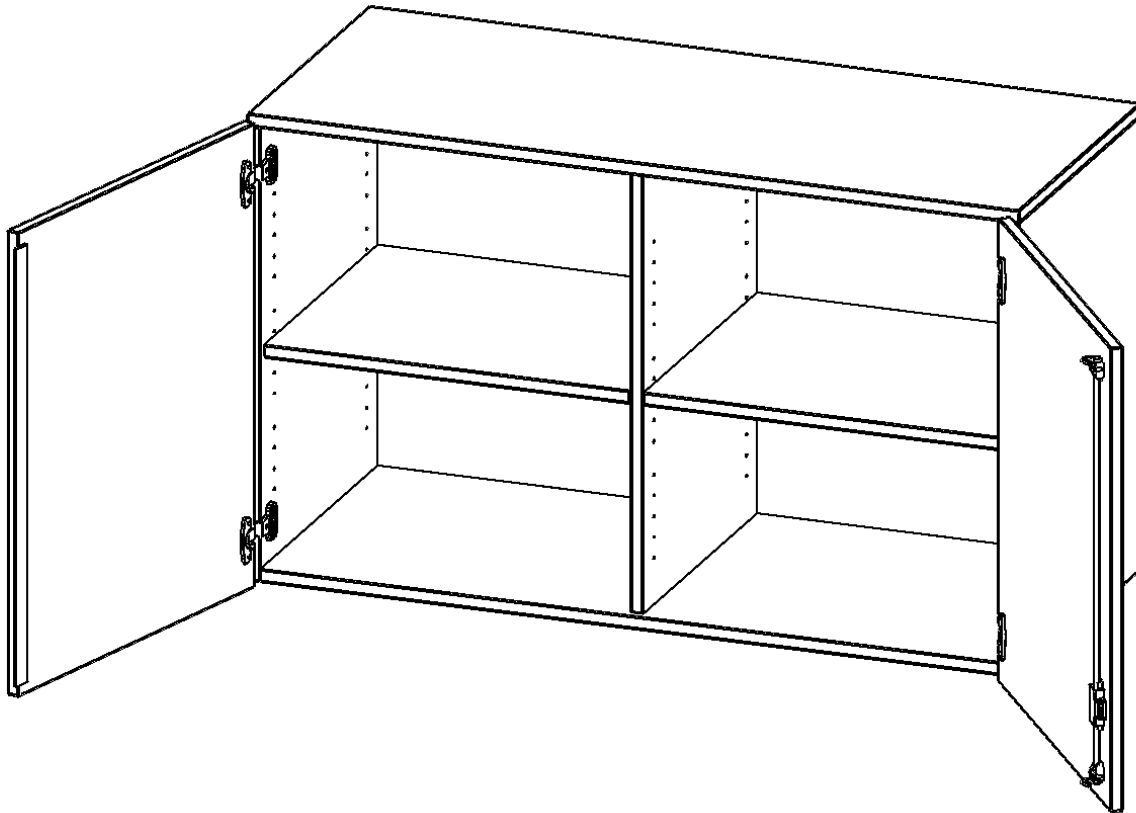

## AUFSATZSCHRANK, 2 ORDNERHÖHEN - SERIE EVO180

2 TÜREN, ABSCHLIESSBAR, MIT MITTELWAND, B/H/T: 120X72X50 CM

### PRODUKTBESCHREIBUNG

Die evo180 Aufsatzschränke und -regale in verschiedenen Höhen und Breiten sind ein Kernstück unseres evo180 Schrankwandprogrammes. Sie bieten Ihnen die Möglichkeit, Ihre Raumhöhe immer optimal auszunutzen und im wahrsten Sinne des Wortes "noch einen drauf zu setzen". Die Aufsatzschränke werden als Ergänzung zu unseren Basis Schränken angeboten und bei Lieferung optional durch unser Team mit dem jeweiligen Unterschrank fest verschraubt. Die Rückwand ist als Sichrückwand ausgeführt, dementsprechend eignen sich alle evo180 Einzelschränke oder Schrankwände auch als Raumteiler.

### EIGENSCHAFTEN

- Aufsatzschrank, 2 Ordnerhöhen
- abschließbar, 2 verstellbare Einlegeböden
- mit Mittelwand, Sichrückwand
- Höhe 72 cm für Standard Ordner
- wird mit Unterschrank verschraubt

### Zubehör

Freistehend

Artikelnummer	T12052ATM	
Breite / Höhe / Tiefe	1200 mm / 720 mm / 500 mm	47.2" / 28.3" / 19.7"
Ordnerhöhen	2	
Einlegeböden	2	
Fächer	4	
Montageart	Freistehend	
Einsatzbereich	Grundschule, Weiterführende Schule, Büro und Objekt, Konferenzraum	
Material	Melaminplatte	
Bauart	Abschließbar, Aufsatzmodul, Mittelwand	
Produktlinie	evo180	