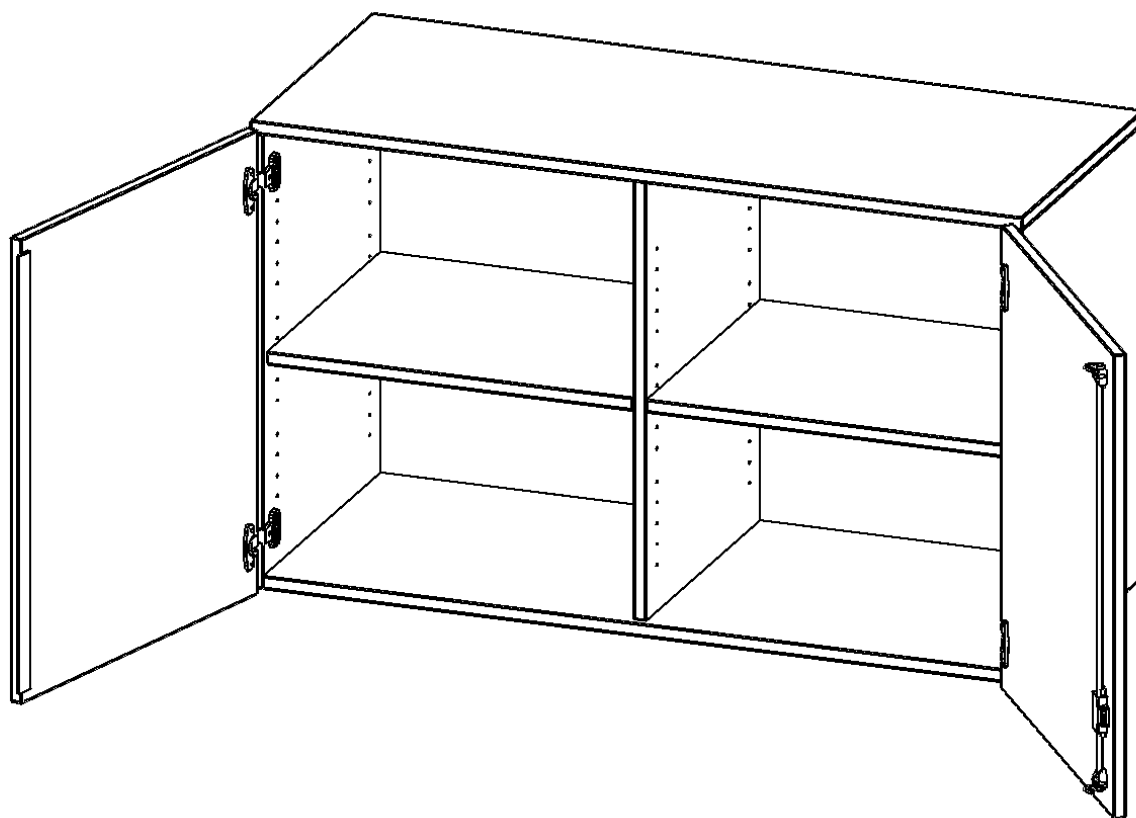

## AUFSATZSCHRANK, 2 ORDNERHÖHEN - SERIE EVO180

2 TÜREN, ABSCHLIESSBAR, MIT MITTELWAND, B/H/T: 120X72X50 CM

### PRODUKTBESCHREIBUNG

Die evo180 Aufsatzschränke und -regale in verschiedenen Höhen und Breiten sind ein Kernstück unseres evo180 Schrankwandprogrammes. Sie bieten Ihnen die Möglichkeit, Ihre Raumhöhe immer optimal auszunutzen und im wahrsten Sinne des Wortes "noch einen drauf zu setzen". Die Aufsatzschränke werden als Ergänzung zu unseren Basis Schränken angeboten und bei Lieferung optional durch unser Team mit dem jeweiligen Unterschrank fest verschraubt. Die Rückwand ist als Sichrückwand ausgeführt, dementsprechend eignen sich alle evo180 Einzelschränke oder Schrankwände auch als Raumteiler.

### EIGENSCHAFTEN

- Aufsatzschrank, 2 Ordnerhöhen
- abschließbar, 2 verstellbare Einlegeböden
- mit Mittelwand, Sichrückwand
- Höhe 72 cm für Standard Ordner
- wird mit Unterschrank verschraubt

### Zubehör

Freistehend

20.11.2024  
Seite 1/2

Artikelnummer	T12052ATM	
Breite / Höhe / Tiefe	1200 mm / 720 mm / 500 mm	47.2" / 28.3" / 19.7"
Ordnerhöhen	2	
Einlegeböden	2	
Fächer	4	
Montageart	Freistehend	
Einsatzbereich	Grundschule, Weiterführende Schule, Büro und Objekt, Konferenzraum	
Material	Melaminplatte	
Bauart	Abschließbar, Aufsatzmodul, Mittelwand	
Produktlinie	evo180	