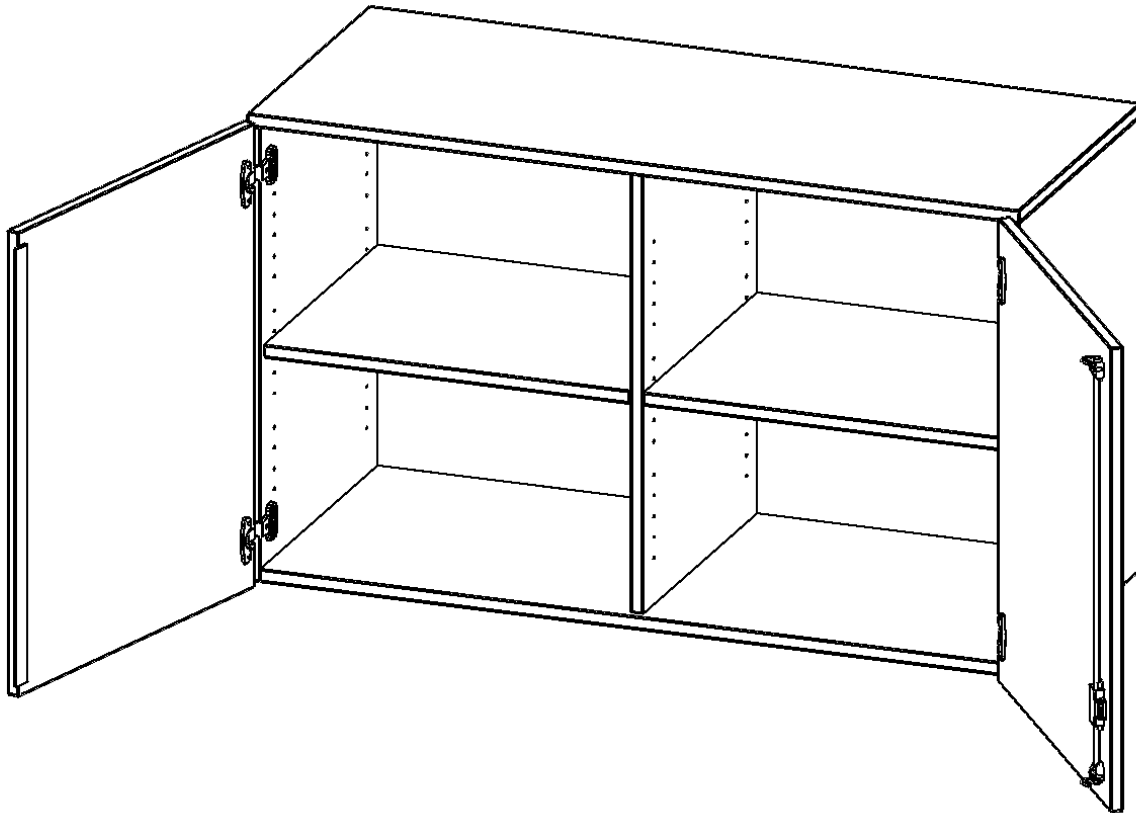

T12052ATM

PRODUKTDATENBLATT
WWW.MOEBELWERK-NIESKY.DE

AUFSATZSCHRANK, 2 ORDNERHÖHEN - SERIE EVO180

2 TÜREN, ABSCHLIESSBAR, MIT MITTELWAND, B/H/T: 120X72X50 CM

PRODUKTBEschREIBUNG

Die evo180 Aufsatzschränke und -regale in verschiedenen Höhen und Breiten sind ein Kernstück unseres evo180 Schrankwandprogrammes. Sie bieten Ihnen die Möglichkeit, Ihre Raumhöhe immer optimal auszunutzen und im wahrsten Sinne des Wortes "noch einen drauf zu setzen". Die Aufsatzschränke werden als Ergänzung zu unseren Basis Schränken angeboten und bei Lieferung optional durch unser Team mit dem jeweiligen Unterschrank fest verschraubt. Die Rückwand ist als Sichrückwand ausgeführt, dementsprechend eignen sich alle evo180 Einzelschränke oder Schrankwände auch als Raumteiler.

EIGENSCHAFTEN

- Aufsatzschrank, 2 Ordnerhöhen
- abschließbar, 2 verstellbare Einlegeböden
- mit Mittelwand, Sichrückwand
- Höhe 72 cm für Standard Ordner
- wird mit Unterschrank verschraubt

Zubehör

Freistehend

08.10.2024
Seite 1/2

| | | |
|-----------------------|--|-----------------------|
| Artikelnummer | T12052ATM | |
| Breite / Höhe / Tiefe | 1200 mm / 720 mm / 500 mm | 47.2" / 28.3" / 19.7" |
| Ordnerhöhen | 2 | |
| Einlegeböden | 2 | |
| Fächer | 4 | |
| Montageart | Freistehend | |
| Einsatzbereich | Grundschule, Weiterführende Schule, Büro und Objekt, Konferenzraum | |
| Material | Melaminplatte | |
| Bauart | Abschließbar, Aufsatzmodul, Mittelwand | |
| Produktlinie | evo180 | |