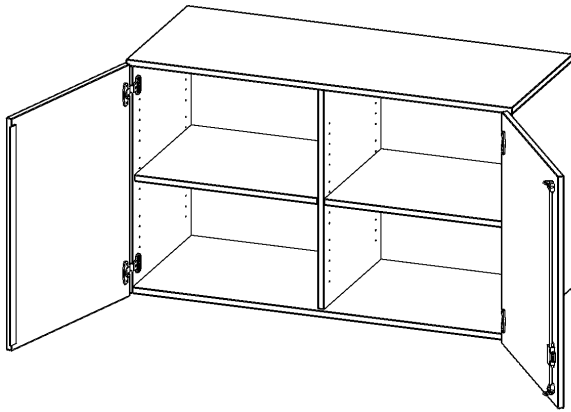

T12052ATM

PRODUKTDATENBLATT
WWW.MOEBELWERK-NIESKY.DE

AUFSATZSCHRANK, 2 ORDNERHÖHEN - SERIE EVO180

2 TÜREN, ABSCHLIESSBAR, MIT MITTELWAND, B/H/T: 120X72X50 CM

PRODUKTBESCHREIBUNG

Die evo180 Aufsatzschränke und -regale in verschiedenen Höhen und Breiten sind ein Kernstück unseres evo180 Schrankwandprogrammes. Sie bieten Ihnen die Möglichkeit, Ihre Raumhöhe immer optimal auszunutzen und im wahrsten Sinne des Wortes "noch einen drauf zu setzen". Die Aufsatzschränke werden als Ergänzung zu unseren Basis Schränken angeboten und bei Lieferung optional durch unser Team mit dem jeweiligen Unterschrank fest verschraubt. Die Rückwand ist als Sichrückwand ausgeführt, dementsprechend eignen sich alle evo180 Einzelschränke oder Schrankwände auch als Raumteiler.

Alle Aufsatzschränke werden aus melaminharzbeschichteter E1 Feinspanplatte gefertigt, die FSC zertifiziert und formaldehydfrei sind. Als Kanten verwenden wir besonders robuste 2 mm starke ABS Kanten, die unter hoher Temperatur fest verleimt werden. Bitte wählen Sie Ihr Wunschdekor aus unserer Dekorpalette aus. Die Einlegeböden sind im Raster von 32 mm verstellbar. Unsere hochwertigen Bodenträger verfügen über einen "Ausziehstop", so wird verhindert, dass Böden mit Inhalt darauf aus dem Regal oder Schrank rutschen können. Die Türen lassen sich dank 270° offener Scharniere an den Korpus anlegen. Sie sind mit einem Schloss verschließbar. An den Türen befindet sich eine Staublippe.

EIGENSCHAFTEN

- Aufsatzschrank, 2 Ordnerhöhen
- abschließbar, 2 verstellbare Einlegeböden
- mit Mittelwand, Sichrückwand
- Höhe 72 cm für Standard Ordner
- wird mit Unterschrank verschraubt

Zubehör

Freistehend

Artikelnummer	T12052ATM	
Breite / Höhe / Tiefe	1200 mm / 720 mm / 500 mm	47.2" / 28.3" / 19.7"
Ordnerhöhen	2	
Einlegeböden	2	
Fächer	4	
Montageart	Freistehend	
Einsatzbereich	Grundschule, Weiterführende Schule, Büro und Objekt, Konferenzraum	
Material	Melaminplatte	
Bauart	Abschließbar, Aufsatzmodul, Mittelwand	
Produktlinie	evo180	