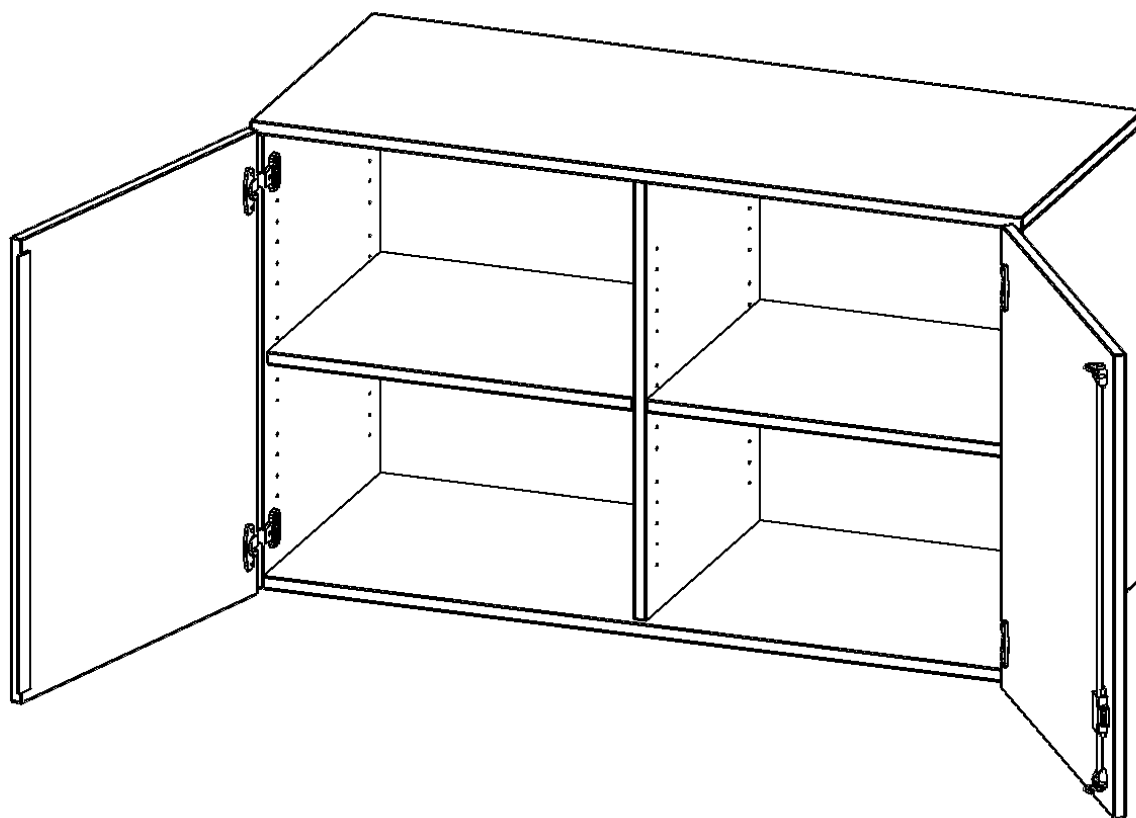

T12052ATM

PRODUKTDATENBLATT
WWW.MOEBELWERK-NIESKY.DE

AUFSATZSCHRANK, 2 ORDNERHÖHEN - SERIE EVO180

2 TÜREN, ABSCHLIESSBAR, MIT MITTELWAND, B/H/T: 120X72X50 CM

PRODUKTBESCHREIBUNG

Die evo180 Aufsatzschränke und -regale in verschiedenen Höhen und Breiten sind ein Kernstück unseres evo180 Schrankwandprogrammes. Sie bieten Ihnen die Möglichkeit, Ihre Raumhöhe immer optimal auszunutzen und im wahrsten Sinne des Wortes "noch einen drauf zu setzen". Die Aufsatzschränke werden als Ergänzung zu unseren Basis Schränken angeboten und bei Lieferung optional durch unser Team mit dem jeweiligen Unterschrank fest verschraubt. Die Rückwand ist als Sichrückwand ausgeführt, dementsprechend eignen sich alle evo180 Einzelschränke oder Schrankwände auch als Raumteiler.

Alle Aufsatzschränke werden aus melaminharzbeschichteter E1 Feinspanplatte gefertigt, die FSC zertifiziert und formaldehydfrei sind. Als Kanten verwenden wir besonders robuste 2 mm starke ABS Kanten, die unter hoher Temperatur fest verleimt werden. Bitte wählen Sie Ihr Wunschdekor aus unserer Dekorpalette aus. Die Einlegeböden sind im Raster von 32 mm verstellbar. Unsere hochwertigen Bodenträger verfügen über einen "Ausziehstop", so wird verhindert, dass Böden mit Inhalt darauf aus dem Regal oder Schrank rutschen können. Die Türen lassen sich dank 270° offener Scharniere an den Korpus anlegen. Sie sind mit einem Schloss verschließbar. An den Türen befindet sich eine Staublippe.

EIGENSCHAFTEN

- Aufsatzschrank, 2 Ordnerhöhen
- abschließbar, 2 verstellbare Einlegeböden
- mit Mittelwand, Sichrückwand
- Höhe 72 cm für Standard Ordner
- wird mit Unterschrank verschraubt

Zubehör

Freistehend

Artikelnummer	T12052ATM	
Breite / Höhe / Tiefe	1200 mm / 720 mm / 500 mm	47.2" / 28.3" / 19.7"
Ordnerhöhen	2	
Einlegeböden	2	
Fächer	4	
Montageart	Freistehend	
Einsatzbereich	Grundschule, Weiterführende Schule, Büro und Objekt, Konferenzraum	
Material	Melaminplatte	
Bauart	Abschließbar, Aufsatzmodul, Mittelwand	
Produktlinie	evo180	