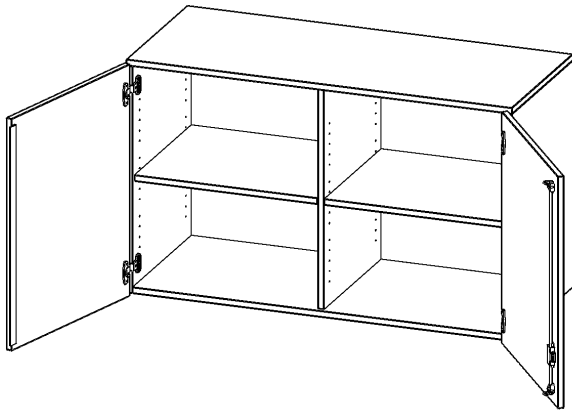

T12052ATM

PRODUKTDATENBLATT
WWW.MOEBELWERK-NIESKY.DE

AUFSATZSCHRANK, 2 ORDNERHÖHEN - SERIE EVO180

2 TÜREN, ABSCHLIESSBAR, MIT MITTELWAND, B/H/T: 120X72X50 CM

PRODUKTBEschREIBUNG

Die evo180 Aufsatzschränke und -regale in verschiedenen Höhen und Breiten sind ein Kernstück unseres evo180 Schrankwandprogrammes. Sie bieten Ihnen die Möglichkeit, Ihre Raumhöhe immer optimal auszunutzen und im wahrsten Sinne des Wortes "noch einen drauf zu setzen". Die Aufsatzschränke werden als Ergänzung zu unseren Basis Schränken angeboten und bei Lieferung optional durch unser Team mit dem jeweiligen Unterschrank fest verschraubt. Die Rückwand ist als Sichrückwand ausgeführt, dementsprechend eignen sich alle evo180 Einzelschränke oder Schrankwände auch als Raumteiler.

Alle Aufsatzschränke werden aus melaminharzbeschichteter E1 Feinspanplatte gefertigt, die FSC zertifiziert und formaldehydfrei sind. Als Kanten verwenden wir besonders robuste 2 mm starke ABS Kanten, die unter hoher Temperatur fest verleimt werden. Bitte wählen Sie Ihr Wunschdekor aus unserer Dekorpalette aus. Die Einlegeböden sind im Raster von 32 mm verstellbar. Unsere hochwertigen Bodenträger verfügen über einen "Ausziehstop", so wird verhindert, dass Böden mit Inhalt darauf aus dem Regal oder Schrank rutschen können. Die Türen lassen sich dank 270° offnender Scharniere an den Korpus anlegen. Sie sind mit einem Schloss verschließbar. An den Türen befindet sich eine Staublippe.

EIGENSCHAFTEN

- Aufsatzschrank, 2 Ordnerhöhen
- abschließbar, 2 verstellbare Einlegeböden
- mit Mittelwand, Sichrückwand
- Höhe 72 cm für Standard Ordner
- wird mit Unterschrank verschraubt

Zubehör

Freistehend