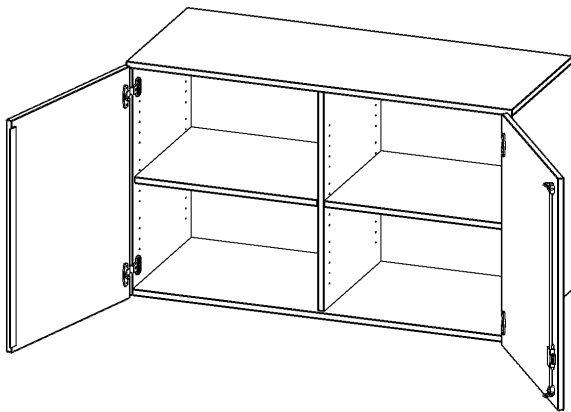

T12042ATM

PRODUKTDATENBLATT
WWW.MOEBELWERK-NIESKY.DE

AUFSATZSCHRANK, 2 ORDNERHÖHEN - SERIE EVO180

2 TÜREN, ABSCHLIESSBAR, MIT MITTELWAND, B/H/T: 120X72X40 CM

PRODUKTBESCHREIBUNG

Die evo180 Aufsatzschränke und -regale in verschiedenen Höhen und Breiten sind ein Kernstück unseres evo180 Schrankwandprogrammes. Sie bieten Ihnen die Möglichkeit, Ihre Raumhöhe immer optimal auszunutzen und im wahrsten Sinne des Wortes "noch einen drauf zu setzen". Die Aufsatzschränke werden als Ergänzung zu unseren Basis Schränken angeboten und bei Lieferung optional durch unser Team mit dem jeweiligen Unterschrank fest verschraubt. Die Rückwand ist als Sichrückwand ausgeführt, dementsprechend eignen sich alle evo180 Einzelschränke oder Schrankwände auch als Raumteiler.

Alle Aufsatzschränke werden aus melaminharzbeschichteter E1 Feinspanplatte gefertigt, die FSC zertifiziert und formaldehydfrei sind. Als Kanten verwenden wir besonders robuste 2 mm starke ABS Kanten, die unter hoher Temperatur fest verleimt werden. Bitte wählen Sie Ihr Wunschdekor aus unserer Dekorpalette aus. Die Einlegeböden sind im Raster von 32 mm verstellbar. Unsere hochwertigen Bodenträger verfügen über einen "Ausziehstop", so wird verhindert, dass Böden mit Inhalt darauf aus dem Regal oder Schrank rutschen können. Die Türen lassen sich dank 270° offener Scharniere an den Korpus anlegen. Sie sind mit einem Schloss verschließbar. An den Türen befindet sich eine Staublippe.

EIGENSCHAFTEN

- Aufsatzschrank, 2 Ordnerhöhen
- abschließbar, 2 verstellbare Einlegeböden
- mit Mittelwand, Sichrückwand
- Höhe 72 cm für Standard Ordner
- wird mit Unterschrank verschraubt

Zubehör

Freistehend