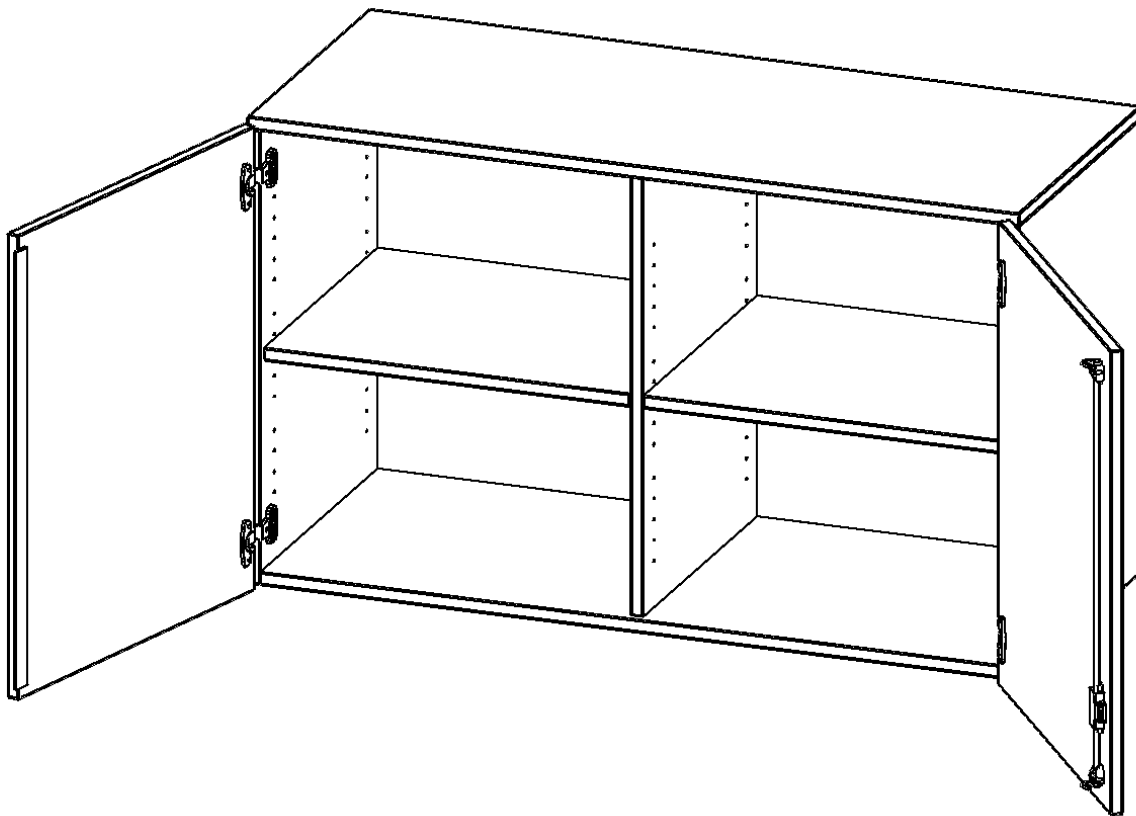

T12042ATM

PRODUKTDATENBLATT
WWW.MOEBELWERK-NIESKY.DE

AUFSATZSCHRANK, 2 ORDNERHÖHEN - SERIE EVO180

2 TÜREN, ABSCHLIESSBAR, MIT MITTELWAND, B/H/T: 120X72X40 CM

PRODUKTBESCHREIBUNG

Die evo180 Aufsatzschränke und -regale in verschiedenen Höhen und Breiten sind ein Kernstück unseres evo180 Schrankwandprogrammes. Sie bieten Ihnen die Möglichkeit, Ihre Raumhöhe immer optimal auszunutzen und im wahrsten Sinne des Wortes "noch einen drauf zu setzen". Die Aufsatzschränke werden als Ergänzung zu unseren Basis Schränken angeboten und bei Lieferung optional durch unser Team mit dem jeweiligen Unterschrank fest verschraubt. Die Rückwand ist als Sichrückwand ausgeführt, dementsprechend eignen sich alle evo180 Einzelschränke oder Schrankwände auch als Raumteiler.

EIGENSCHAFTEN

- Aufsatzschrank, 2 Ordnerhöhen
- abschließbar, 2 verstellbare Einlegeböden
- mit Mittelwand, Sichrückwand
- Höhe 72 cm für Standard Ordner
- wird mit Unterschrank verschraubt

Zubehör

Freistehend

20.11.2024
Seite 1/2

Artikelnummer	T12042ATM	
Breite / Höhe / Tiefe	1200 mm / 720 mm / 400 mm	47.2" / 28.3" / 15.7"
Ordnerhöhen	2	
Einlegeböden	2	
Fächer	4	
Montageart	Freistehend	
Einsatzbereich	Grundschule, Weiterführende Schule, Büro und Objekt, Konferenzraum	
Material	Melaminplatte	
Bauart	Abschließbar, Aufsatzmodul, Mittelwand	
Produktlinie	evo180	