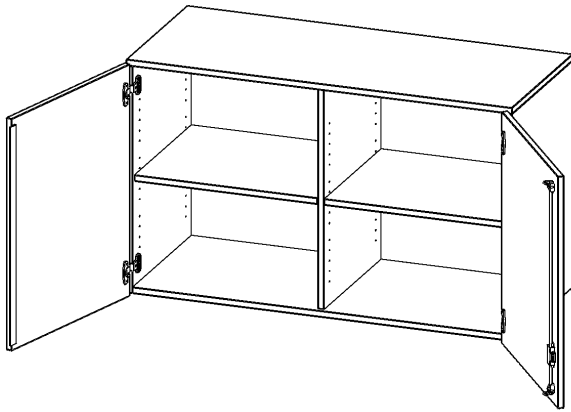

T12042ATM

PRODUKTDATENBLATT
WWW.MOEBELWERK-NIESKY.DE

AUFSATZSCHRANK, 2 ORDNERHÖHEN - SERIE EVO180

2 TÜREN, ABSCHLIESSBAR, MIT MITTELWAND, B/H/T: 120X72X40 CM

PRODUKTBESCHREIBUNG

Die evo180 Aufsatzschränke und -regale in verschiedenen Höhen und Breiten sind ein Kernstück unseres evo180 Schrankwandprogrammes. Sie bieten Ihnen die Möglichkeit, Ihre Raumhöhe immer optimal auszunutzen und im wahrsten Sinne des Wortes "noch einen drauf zu setzen". Die Aufsatzschränke werden als Ergänzung zu unseren Basis Schränken angeboten und bei Lieferung optional durch unser Team mit dem jeweiligen Unterschrank fest verschraubt. Die Rückwand ist als Sichrückwand ausgeführt, dementsprechend eignen sich alle evo180 Einzelschränke oder Schrankwände auch als Raumteiler.

Alle Aufsatzschränke werden aus melaminharzbeschichteter E1 Feinspanplatte gefertigt, die FSC zertifiziert und formaldehydfrei sind. Als Kanten verwenden wir besonders robuste 2 mm starke ABS Kanten, die unter hoher Temperatur fest verleimt werden. Bitte wählen Sie Ihr Wunschdekor aus unserer Dekorpalette aus. Die Einlegeböden sind im Raster von 32 mm verstellbar. Unsere hochwertigen Bodenträger verfügen über einen "Ausziehstop", so wird verhindert, dass Böden mit Inhalt darauf aus dem Regal oder Schrank rutschen können. Die Türen lassen sich dank 270° offener Scharniere an den Korpus anlegen. Sie sind mit einem Schloss verschließbar. An den Türen befindet sich eine Staublippe.

EIGENSCHAFTEN

- Aufsatzschrank, 2 Ordnerhöhen
- abschließbar, 2 verstellbare Einlegeböden
- mit Mittelwand, Sichrückwand
- Höhe 72 cm für Standard Ordner
- wird mit Unterschrank verschraubt

Zubehör

Freistehend