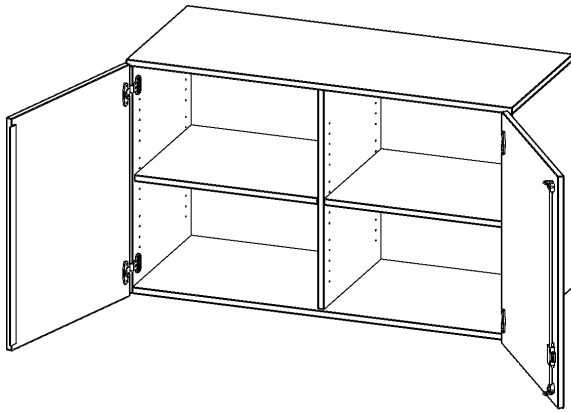

T12042ATM

PRODUKTDATENBLATT
WWW.MOEBELWERK-NIESKY.DE

AUFSATZSCHRANK, 2 ORDNERHÖHEN - SERIE EVO180

2 TÜREN, ABSCHLIESSBAR, MIT MITTELWAND, B/H/T: 120X72X40 CM

PRODUKTBESCHREIBUNG

Die evo180 Aufsatzschränke und -regale in verschiedenen Höhen und Breiten sind ein Kernstück unseres evo180 Schrankwandprogrammes. Sie bieten Ihnen die Möglichkeit, Ihre Raumhöhe immer optimal auszunutzen und im wahrsten Sinne des Wortes "noch einen drauf zu setzen". Die Aufsatzschränke werden als Ergänzung zu unseren Basis Schränken angeboten und bei Lieferung optional durch unser Team mit dem jeweiligen Unterschrank fest verschraubt. Die Rückwand ist als Sichrückwand ausgeführt, dementsprechend eignen sich alle evo180 Einzelschränke oder Schrankwände auch als Raumteiler.

Alle Aufsatzschränke werden aus melaminharzbeschichteter E1 Feinspanplatte gefertigt, die FSC zertifiziert und formaldehydfrei sind. Als Kanten verwenden wir besonders robuste 2 mm starke ABS Kanten, die unter hoher Temperatur fest verleimt werden. Bitte wählen Sie Ihr Wunschdekor aus unserer Dekorpalette aus. Die Einlegeböden sind im Raster von 32 mm verstellbar. Unsere hochwertigen Bodenträger verfügen über einen "Ausziehstop", so wird verhindert, dass Böden mit Inhalt darauf aus dem Regal oder Schrank rutschen können. Die Türen lassen sich dank 270° offener Scharniere an den Korpus anlegen. Sie sind mit einem Schloss verschließbar. An den Türen befindet sich eine Staublippe.

EIGENSCHAFTEN

- Aufsatzschrank, 2 Ordnerhöhen
- abschließbar, 2 verstellbare Einlegeböden
- mit Mittelwand, Sichrückwand
- Höhe 72 cm für Standard Ordner
- wird mit Unterschrank verschraubt

Zubehör

Freistehend

Artikelnummer	T12042ATM	
Breite / Höhe / Tiefe	1200 mm / 720 mm / 400 mm	47.2" / 28.3" / 15.7"
Ordnerhöhen	2	
Einlegeböden	2	
Fächer	4	
Montageart	Freistehend	
Einsatzbereich	Grundschule, Weiterführende Schule, Büro und Objekt, Konferenzraum	
Material	Melaminplatte	
Bauart	Abschließbar, Aufsatzmodul, Mittelwand	
Produktlinie	evo180	