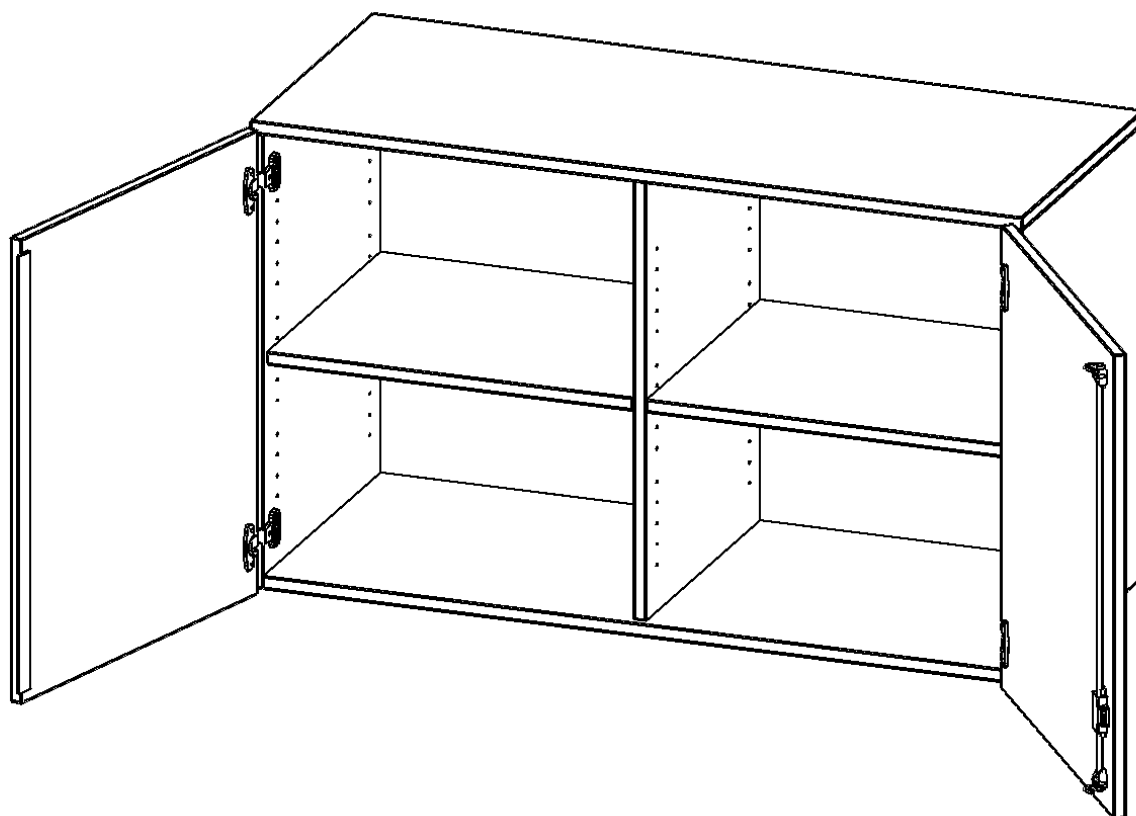

T12042ATM

PRODUKTDATENBLATT
WWW.MOEBELWERK-NIESKY.DE

AUFSATZSCHRANK, 2 ORDNERHÖHEN - SERIE EVO180

2 TÜREN, ABSCHLIESSBAR, MIT MITTELWAND, B/H/T: 120X72X40 CM

PRODUKTBESCHREIBUNG

Die evo180 Aufsatzschränke und -regale in verschiedenen Höhen und Breiten sind ein Kernstück unseres evo180 Schrankwandprogrammes. Sie bieten Ihnen die Möglichkeit, Ihre Raumhöhe immer optimal auszunutzen und im wahrsten Sinne des Wortes "noch einen drauf zu setzen". Die Aufsatzschränke werden als Ergänzung zu unseren Basis Schränken angeboten und bei Lieferung optional durch unser Team mit dem jeweiligen Unterschrank fest verschraubt. Die Rückwand ist als Sichrückwand ausgeführt, dementsprechend eignen sich alle evo180 Einzelschränke oder Schrankwände auch als Raumteiler.

Alle Aufsatzschränke werden aus melaminharzbeschichteter E1 Feinspanplatte gefertigt, die FSC zertifiziert und formaldehydfrei sind. Als Kanten verwenden wir besonders robuste 2 mm starke ABS Kanten, die unter hoher Temperatur fest verleimt werden. Bitte wählen Sie Ihr Wunschdekor aus unserer Dekorpalette aus. Die Einlegeböden sind im Raster von 32 mm verstellbar. Unsere hochwertigen Bodenträger verfügen über einen "Ausziehstop", so wird verhindert, dass Böden mit Inhalt darauf aus dem Regal oder Schrank rutschen können. Die Türen lassen sich dank 270° offener Scharniere an den Korpus anlegen. Sie sind mit einem Schloss verschließbar. An den Türen befindet sich eine Staublippe.

EIGENSCHAFTEN

- Aufsatzschrank, 2 Ordnerhöhen
- abschließbar, 2 verstellbare Einlegeböden
- mit Mittelwand, Sichrückwand
- Höhe 72 cm für Standard Ordner
- wird mit Unterschrank verschraubt

Zubehör

Freistehend

Artikelnummer	T12042ATM	
Breite / Höhe / Tiefe	1200 mm / 720 mm / 400 mm	47.2" / 28.3" / 15.7"
Ordnerhöhen	2	
Einlegeböden	2	
Fächer	4	
Montageart	Freistehend	
Einsatzbereich	Grundschule, Weiterführende Schule, Büro und Objekt, Konferenzraum	
Material	Melaminplatte	
Bauart	Abschließbar, Aufsatzmodul, Mittelwand	
Produktlinie	evo180	