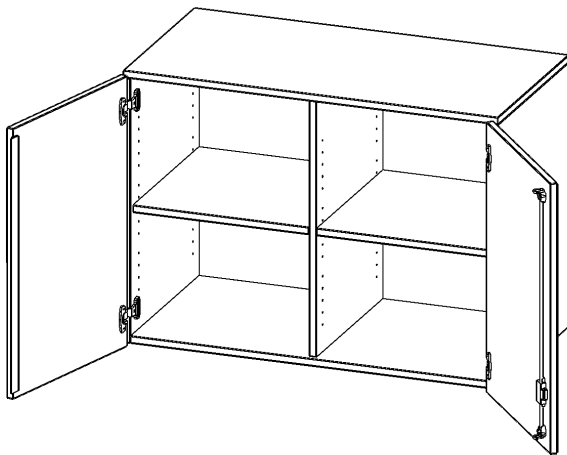

## AUFSATZSCHRANK, 2 ORDNERHÖHEN - SERIE EVO180

2 TÜREN, ABSCHLIESSBAR, MIT MITTELWAND, B/H/T: 100X72X60 CM

### PRODUKTBESCHREIBUNG

Die evo180 Aufsatzschränke und -regale in verschiedenen Höhen und Breiten sind ein Kernstück unseres evo180 Schrankwandprogrammes. Sie bieten Ihnen die Möglichkeit, Ihre Raumhöhe immer optimal auszunutzen und im wahrsten Sinne des Wortes "noch einen drauf zu setzen". Die Aufsatzschränke werden als Ergänzung zu unseren Basis Schränken angeboten und bei Lieferung optional durch unser Team mit dem jeweiligen Unterschrank fest verschraubt. Die Rückwand ist als Sichrückwand ausgeführt, dementsprechend eignen sich alle evo180 Einzelschränke oder Schrankwände auch als Raumteiler.

Alle Aufsatzschränke werden aus melaminharzbeschichteter E1 Feinspanplatte gefertigt, die FSC zertifiziert und formaldehydfrei sind. Als Kanten verwenden wir besonders robuste 2 mm starke ABS Kanten, die unter hoher Temperatur fest verleimt werden. Bitte wählen Sie Ihr Wunschdekor aus unserer Dekorpalette aus. Die Einlegeböden sind im Raster von 32 mm verstellbar. Unsere hochwertigen Bodenträger verfügen über einen "Ausziehstop", so wird verhindert, dass Böden mit Inhalt darauf aus dem Regal oder Schrank rutschen können. Die Türen lassen sich dank 270° öffnender Scharniere an den Korpus anlegen. Sie sind mit einem Schloss verschließbar. An den Türen befindet sich eine Staublippe.

### EIGENSCHAFTEN

- Aufsatzschrank, 2 Ordnerhöhen
- abschließbar, 2 verstellbare Einlegeböden
- mit Mittelwand, Sichrückwand
- Höhe 72 cm für Standard Ordner
- wird mit Unterschrank verschraubt