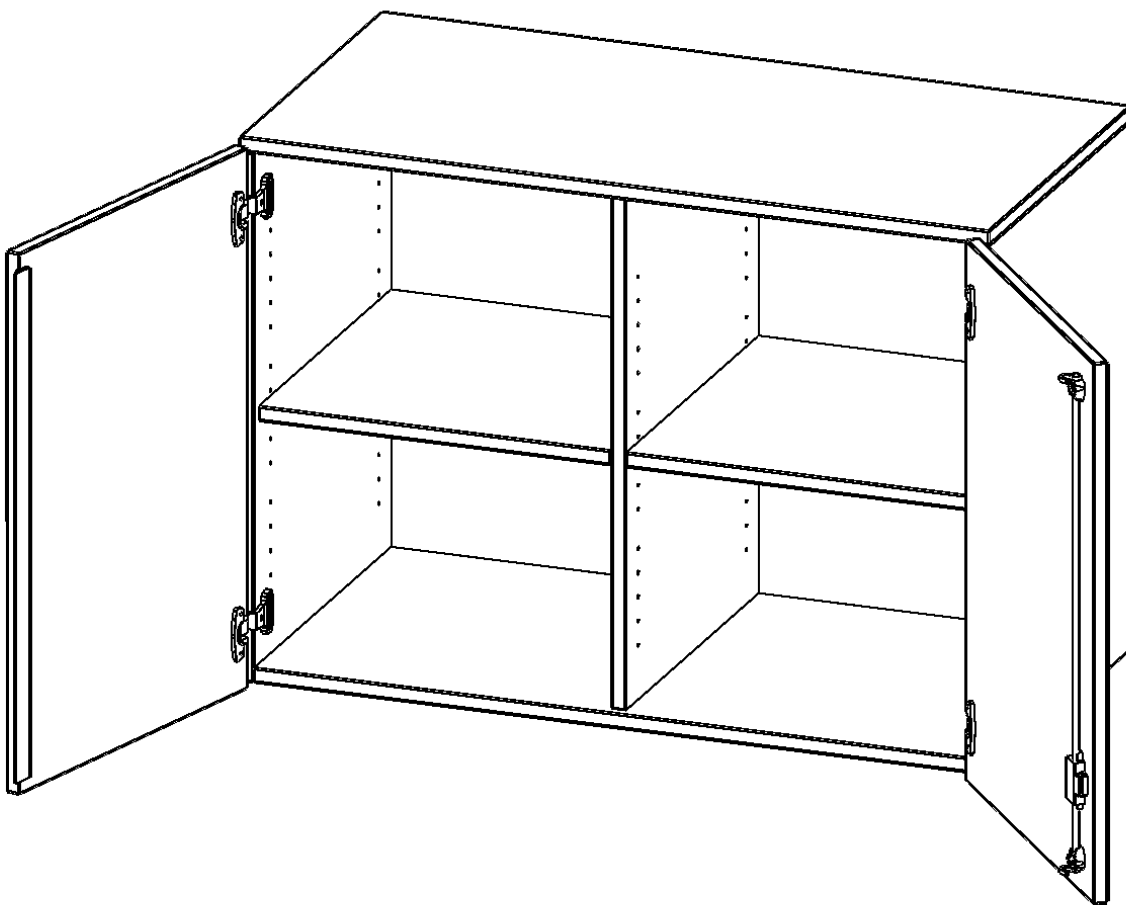

## AUFSATZSCHRANK, 2 ORDNERHÖHEN - SERIE EVO180

2 TÜREN, ABSCHLIESSBAR, MIT MITTELWAND, B/H/T: 100X72X60 CM

### PRODUKTBESCHREIBUNG

Die evo180 Aufsatzschränke und -regale in verschiedenen Höhen und Breiten sind ein Kernstück unseres evo180 Schrankwandprogrammes. Sie bieten Ihnen die Möglichkeit, Ihre Raumhöhe immer optimal auszunutzen und im wahrsten Sinne des Wortes "noch einen drauf zu setzen". Die Aufsatzschränke werden als Ergänzung zu unseren Basis Schränken angeboten und bei Lieferung optional durch unser Team mit dem jeweiligen Unterschrank fest verschraubt. Die Rückwand ist als Sichrückwand ausgeführt, dementsprechend eignen sich alle evo180 Einzelschränke oder Schrankwände auch als Raumteiler.

### EIGENSCHAFTEN

- Aufsatzschrank, 2 Ordnerhöhen
- abschließbar, 2 verstellbare Einlegeböden
- mit Mittelwand, Sichrückwand
- Höhe 72 cm für Standard Ordner
- wird mit Unterschrank verschraubt

### Zubehör

Freistehend

Artikelnummer	T10062ATM	
Breite / Höhe / Tiefe	1000 mm / 720 mm / 600 mm	39.4" / 28.3" / 23.6"
Ordnerhöhen	2	
Einlegeböden	2	
Fächer	4	
Montageart	Freistehend	
Einsatzbereich	Grundschule, Weiterführende Schule, Büro und Objekt, Konferenzraum	
Material	Melaminplatte	
Bauart	Abschließbar, Aufsatzmodul, Mittelwand	
Produktlinie	evo180	