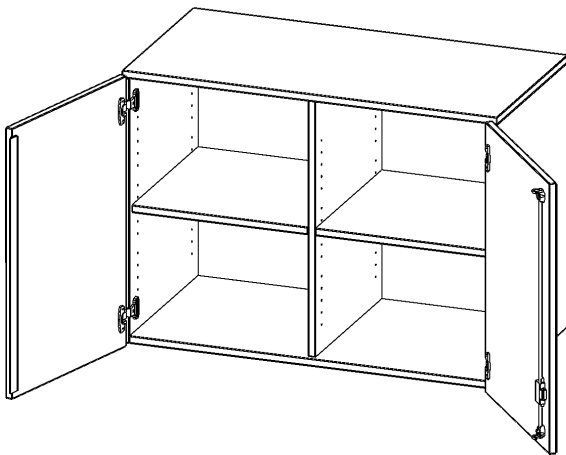

T10062ATM

PRODUKTDATENBLATT
WWW.MOEBELWERK-NIESKY.DE

AUFSATZSCHRANK, 2 ORDNERHÖHEN - SERIE EVO180

2 TÜREN, ABSCHLIESSBAR, MIT MITTELWAND, B/H/T: 100X72X60 CM

PRODUKTBESCHREIBUNG

Die evo180 Aufsatzschränke und -regale in verschiedenen Höhen und Breiten sind ein Kernstück unseres evo180 Schrankwandprogrammes. Sie bieten Ihnen die Möglichkeit, Ihre Raumhöhe immer optimal auszunutzen und im wahrsten Sinne des Wortes "noch einen drauf zu setzen". Die Aufsatzschränke werden als Ergänzung zu unseren Basis Schränken angeboten und bei Lieferung optional durch unser Team mit dem jeweiligen Unterschrank fest verschraubt. Die Rückwand ist als Sichrückwand ausgeführt, dementsprechend eignen sich alle evo180 Einzelschränke oder Schrankwände auch als Raumteiler.

Alle Aufsatzschränke werden aus melaminharzbeschichteter E1 Feinspanplatte gefertigt, die FSC zertifiziert und formaldehydfrei sind. Als Kanten verwenden wir besonders robuste 2 mm starke ABS Kanten, die unter hoher Temperatur fest verleimt werden. Bitte wählen Sie Ihr Wunschdekor aus unserer Dekorpalette aus. Die Einlegeböden sind im Raster von 32 mm verstellbar. Unsere hochwertigen Bodenträger verfügen über einen "Ausziehstop", so wird verhindert, dass Böden mit Inhalt darauf aus dem Regal oder Schrank rutschen können. Die Türen lassen sich dank 270° öffnender Scharniere an den Korpus anlegen. Sie sind mit einem Schloss verschließbar. An den Türen befindet sich eine Staublippe.

EIGENSCHAFTEN

- Aufsatzschrank, 2 Ordnerhöhen
- abschließbar, 2 verstellbare Einlegeböden
- mit Mittelwand, Sichrückwand
- Höhe 72 cm für Standard Ordner
- wird mit Unterschrank verschraubt

Zubehör

Freistehend

Artikelnummer	T10062ATM	
Breite / Höhe / Tiefe	1000 mm / 720 mm / 600 mm	39.4" / 28.3" / 23.6"
Ordnerhöhen	2	
Einlegeböden	2	
Fächer	4	
Montageart	Freistehend	
Einsatzbereich	Grundschule, Weiterführende Schule, Büro und Objekt, Konferenzraum	
Material	Melaminplatte	
Bauart	Abschließbar, Aufsatzmodul, Mittelwand	
Produktlinie	evo180	