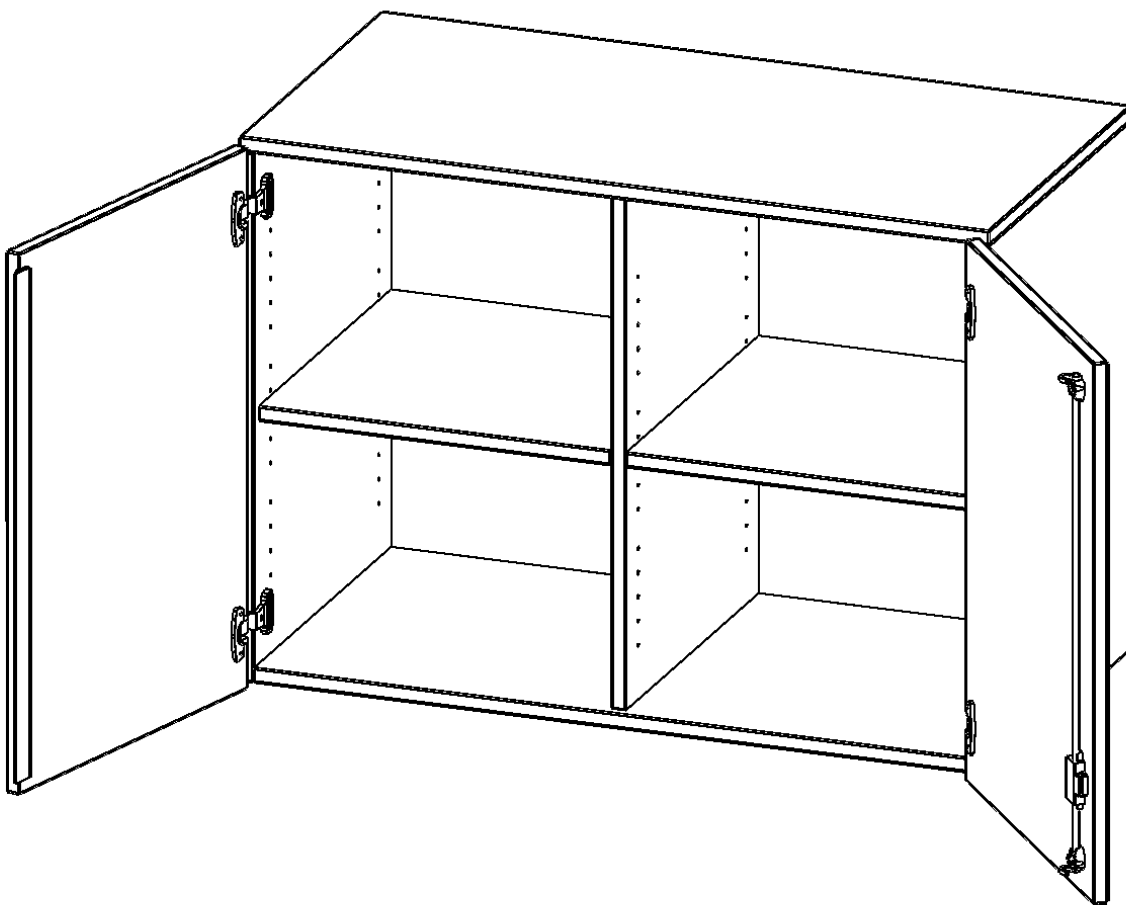

Artikelnummer	T10062ATM	
Breite / Höhe / Tiefe	1000 mm / 720 mm / 600 mm	39.4" / 28.3" / 23.6"
Ordnerhöhen	2	
Einlegeböden	2	
Fächer	4	
Montageart	Freistehend	
Einsatzbereich	Grundschule, Weiterführende Schule, Büro und Objekt, Konferenzraum	
Material	Melaminplatte	
Bauart	Abschließbar, Aufsatzmodul, Mittelwand	
Produktlinie	evo180	

Möbelwerk Niesky GmbH
Neuhofer Straße 4-6
02906 Niesky
Deutschland

T +49 3588 2537-0
F +49 3588 2537-30
E info@moebelwerk-niesky.de
www.moebelwerk-niesky.de

© Copyright by Möbelwerk Niesky GmbH

20.11.2024
Seite 2/2