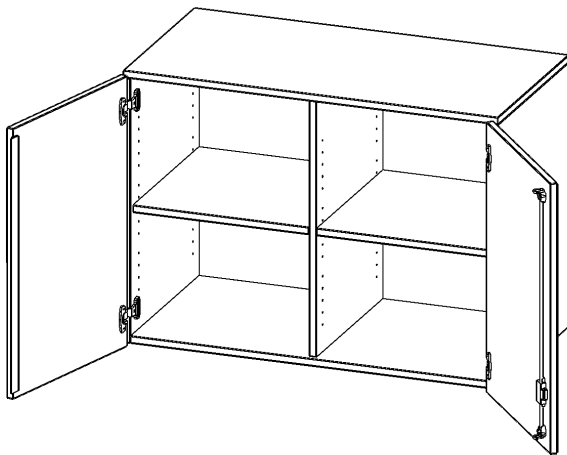

T10062ATM

PRODUKTDATENBLATT
WWW.MOEBELWERK-NIESKY.DE

AUFSATZSCHRANK, 2 ORDNERHÖHEN - SERIE EVO180

2 TÜREN, ABSCHLIESSBAR, MIT MITTELWAND, B/H/T: 100X72X60 CM

PRODUKTBESCHREIBUNG

Die evo180 Aufsatzschränke und -regale in verschiedenen Höhen und Breiten sind ein Kernstück unseres evo180 Schrankwandprogrammes. Sie bieten Ihnen die Möglichkeit, Ihre Raumhöhe immer optimal auszunutzen und im wahrsten Sinne des Wortes "noch einen drauf zu setzen". Die Aufsatzschränke werden als Ergänzung zu unseren Basis Schränken angeboten und bei Lieferung optional durch unser Team mit dem jeweiligen Unterschrank fest verschraubt. Die Rückwand ist als Sichrückwand ausgeführt, dementsprechend eignen sich alle evo180 Einzelschränke oder Schrankwände auch als Raumteiler.

Alle Aufsatzschränke werden aus melaminharzbeschichteter E1 Feinspanplatte gefertigt, die FSC zertifiziert und formaldehydfrei sind. Als Kanten verwenden wir besonders robuste 2 mm starke ABS Kanten, die unter hoher Temperatur fest verleimt werden. Bitte wählen Sie Ihr Wunschdekor aus unserer Dekorpalette aus. Die Einlegeböden sind im Raster von 32 mm verstellbar. Unsere hochwertigen Bodenträger verfügen über einen "Ausziehstop", so wird verhindert, dass Böden mit Inhalt darauf aus dem Regal oder Schrank rutschen können. Die Türen lassen sich dank 270° öffnender Scharniere an den Korpus anlegen. Sie sind mit einem Schloss verschließbar. An den Türen befindet sich eine Staublippe.

EIGENSCHAFTEN

- Aufsatzschrank, 2 Ordnerhöhen
- abschließbar, 2 verstellbare Einlegeböden
- mit Mittelwand, Sichrückwand
- Höhe 72 cm für Standard Ordner
- wird mit Unterschrank verschraubt

Zubehör

Freistehend