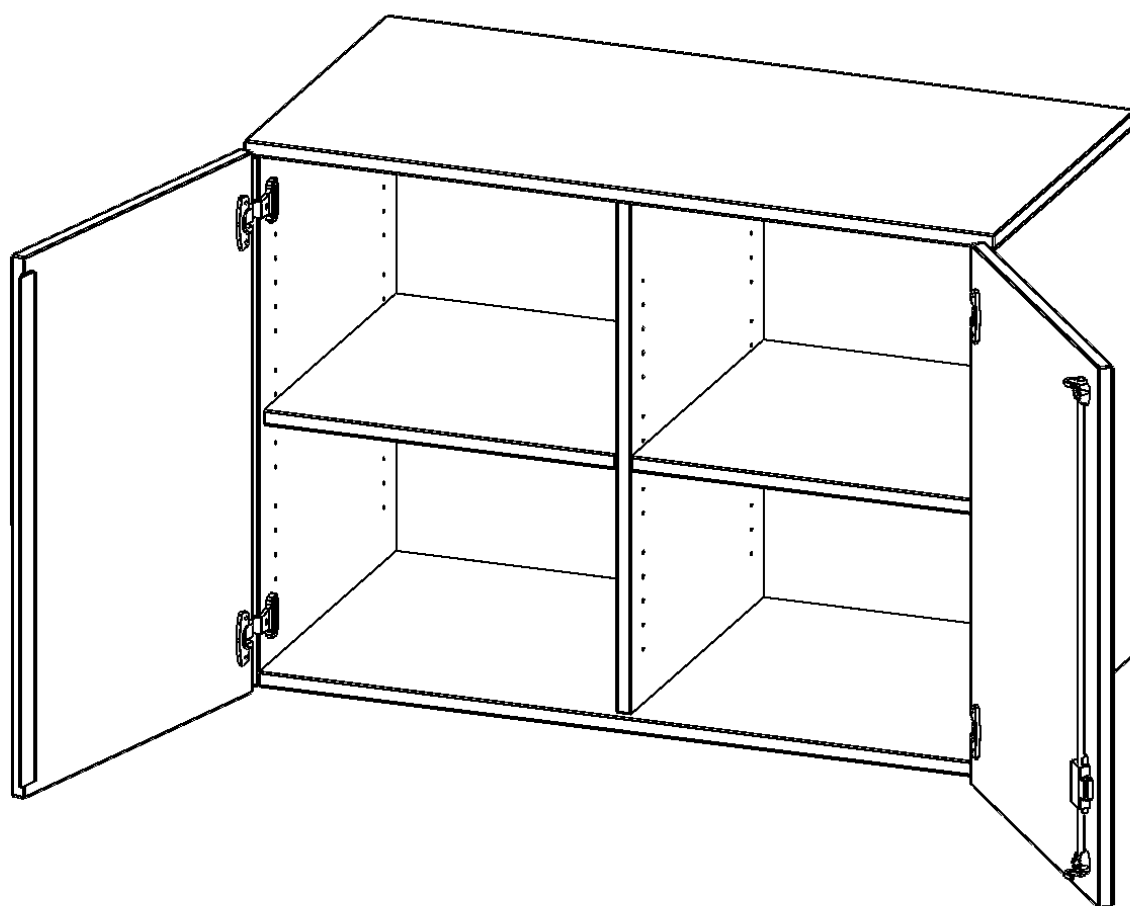

T10062ATM

PRODUKTDATENBLATT
WWW.MOEBELWERK-NIESKY.DE

AUFSATZSCHRANK, 2 ORDNERHÖHEN - SERIE EVO180

2 TÜREN, ABSCHLIESSBAR, MIT MITTELWAND, B/H/T: 100X72X60 CM

PRODUKTBESCHREIBUNG

Die evo180 Aufsatzschränke und -regale in verschiedenen Höhen und Breiten sind ein Kernstück unseres evo180 Schrankwandprogrammes. Sie bieten Ihnen die Möglichkeit, Ihre Raumhöhe immer optimal auszunutzen und im wahrsten Sinne des Wortes "noch einen drauf zu setzen". Die Aufsatzschränke werden als Ergänzung zu unseren Basis Schränken angeboten und bei Lieferung optional durch unser Team mit dem jeweiligen Unterschrank fest verschraubt. Die Rückwand ist als Sichrückwand ausgeführt, dementsprechend eignen sich alle evo180 Einzelschränke oder Schrankwände auch als Raumteiler.

Alle Aufsatzschränke werden aus melaminharzbeschichteter E1 Feinspanplatte gefertigt, die FSC zertifiziert und formaldehydfrei sind. Als Kanten verwenden wir besonders robuste 2 mm starke ABS Kanten, die unter hoher Temperatur fest verleimt werden. Bitte wählen Sie Ihr Wunschdekor aus unserer Dekorpalette aus. Die Einlegeböden sind im Raster von 32 mm verstellbar. Unsere hochwertigen Bodenträger verfügen über einen "Ausziehstop", so wird verhindert, dass Böden mit Inhalt darauf aus dem Regal oder Schrank rutschen können. Die Türen lassen sich dank 270° öffnender Scharniere an den Korpus anlegen. Sie sind mit einem Schloss verschließbar. An den Türen befindet sich eine Staublippe.

EIGENSCHAFTEN

- Aufsatzschrank, 2 Ordnerhöhen
- abschließbar, 2 verstellbare Einlegeböden
- mit Mittelwand, Sichrückwand
- Höhe 72 cm für Standard Ordner
- wird mit Unterschrank verschraubt

Zubehör

Freistehend

Artikelnummer	T10062ATM	
Breite / Höhe / Tiefe	1000 mm / 720 mm / 600 mm	39.4" / 28.3" / 23.6"
Ordnerhöhen	2	
Einlegeböden	2	
Fächer	4	
Montageart	Freistehend	
Einsatzbereich	Grundschule, Weiterführende Schule, Büro und Objekt, Konferenzraum	
Material	Melaminplatte	
Bauart	Abschließbar, Aufsatzmodul, Mittelwand	
Produktlinie	evo180	