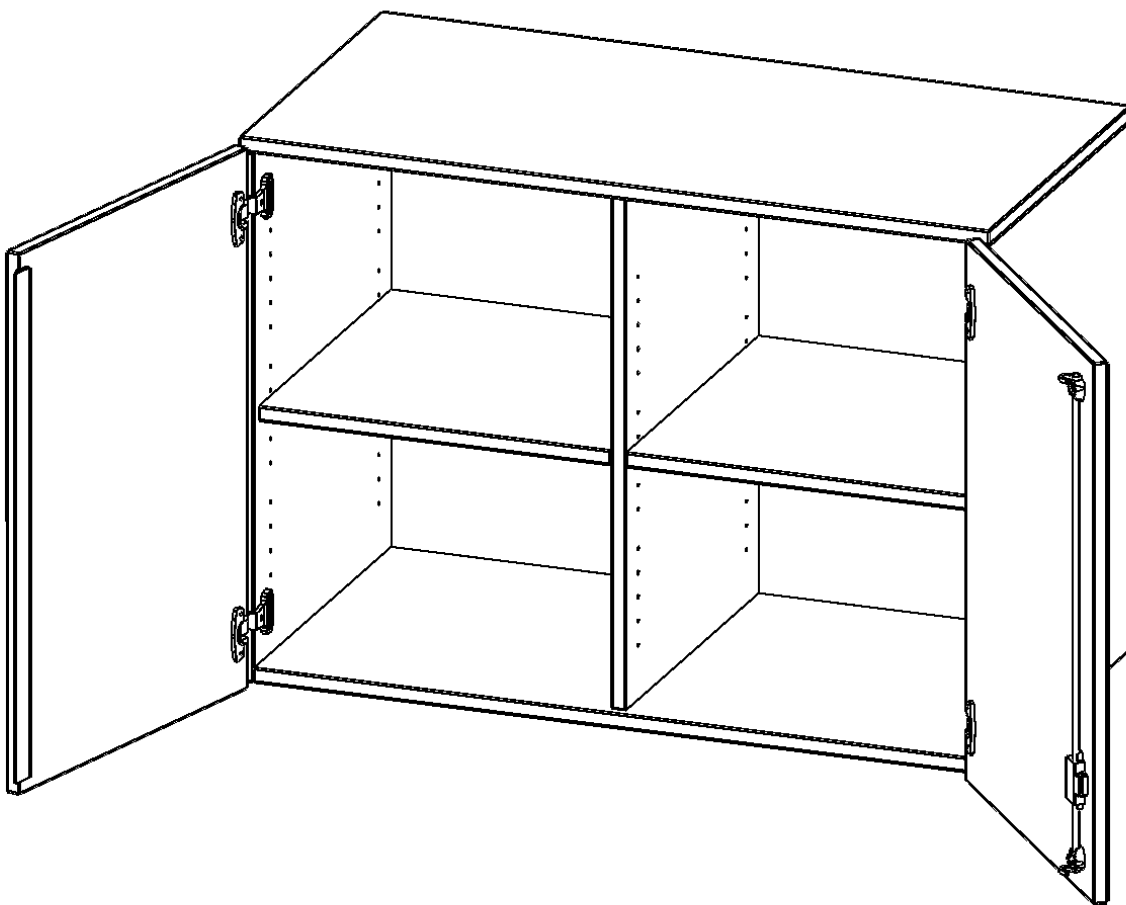

T10052ATM

PRODUKTDATENBLATT
WWW.MOEBELWERK-NIESKY.DE

AUFSATZSCHRANK, 2 ORDNERHÖHEN - SERIE EVO180

2 TÜREN, ABSCHLIESSBAR, MIT MITTELWAND, B/H/T: 100X72X50 CM

PRODUKTBESCHREIBUNG

Die evo180 Aufsatzschränke und -regale in verschiedenen Höhen und Breiten sind ein Kernstück unseres evo180 Schrankwandprogrammes. Sie bieten Ihnen die Möglichkeit, Ihre Raumhöhe immer optimal auszunutzen und im wahrsten Sinne des Wortes "noch einen drauf zu setzen". Die Aufsatzschränke werden als Ergänzung zu unseren Basis Schränken angeboten und bei Lieferung optional durch unser Team mit dem jeweiligen Unterschrank fest verschraubt. Die Rückwand ist als Sichrückwand ausgeführt, dementsprechend eignen sich alle evo180 Einzelschränke oder Schrankwände auch als Raumteiler.

Alle Aufsatzschränke werden aus melaminharzbeschichteter E1 Feinspanplatte gefertigt, die FSC zertifiziert und formaldehydfrei sind. Als Kanten verwenden wir besonders robuste 2 mm starke ABS Kanten, die unter hoher Temperatur fest verleimt werden. Bitte wählen Sie Ihr Wunschdekor aus unserer Dekorpalette aus. Die Einlegeböden sind im Raster von 32 mm verstellbar. Unsere hochwertigen Bodenträger verfügen über einen "Ausziehstop", so wird verhindert, dass Böden mit Inhalt darauf aus dem Regal oder Schrank rutschen können. Die Türen lassen sich dank 270° öffnender Scharniere an den Korpus anlegen. Sie sind mit einem Schloss verschließbar. An den Türen befindet sich eine Staublippe.

EIGENSCHAFTEN

- Aufsatzschrank, 2 Ordnerhöhen
- abschließbar, 2 verstellbare Einlegeböden
- mit Mittelwand, Sichrückwand
- Höhe 72 cm für Standard Ordner
- wird mit Unterschrank verschraubt

Zubehör

Freistehend

Artikelnummer	T10052ATM	
Breite / Höhe / Tiefe	1000 mm / 720 mm / 500 mm	39.4" / 28.3" / 19.7"
Ordnerhöhen	2	
Einlegeböden	2	
Fächer	4	
Montageart	Freistehend	
Einsatzbereich	Grundschule, Weiterführende Schule, Büro und Objekt, Konferenzraum	
Material	Melaminplatte	
Bauart	Abschließbar, Aufsatzmodul, Mittelwand	
Produktlinie	evo180	