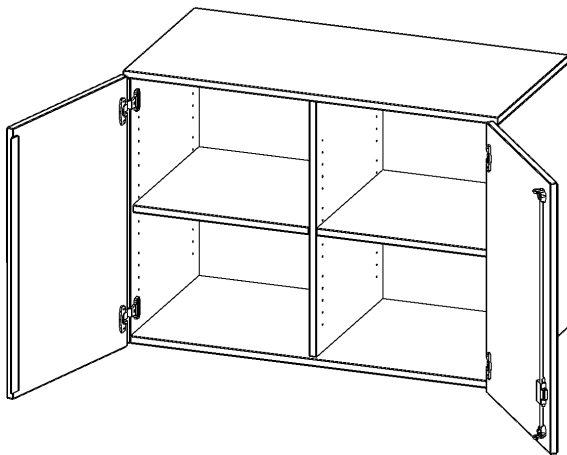

T10052ATM

PRODUKTDATENBLATT
WWW.MOEBELWERK-NIESKY.DE

AUFSATZSCHRANK, 2 ORDNERHÖHEN - SERIE EVO180

2 TÜREN, ABSCHLIESSBAR, MIT MITTELWAND, B/H/T: 100X72X50 CM

PRODUKTBESCHREIBUNG

Die evo180 Aufsatzschränke und -regale in verschiedenen Höhen und Breiten sind ein Kernstück unseres evo180 Schrankwandprogrammes. Sie bieten Ihnen die Möglichkeit, Ihre Raumhöhe immer optimal auszunutzen und im wahrsten Sinne des Wortes "noch einen drauf zu setzen". Die Aufsatzschränke werden als Ergänzung zu unseren Basis Schränken angeboten und bei Lieferung optional durch unser Team mit dem jeweiligen Unterschrank fest verschraubt. Die Rückwand ist als Sichrückwand ausgeführt, dementsprechend eignen sich alle evo180 Einzelschränke oder Schrankwände auch als Raumteiler.

Alle Aufsatzschränke werden aus melaminharzbeschichteter E1 Feinspanplatte gefertigt, die FSC zertifiziert und formaldehydfrei sind. Als Kanten verwenden wir besonders robuste 2 mm starke ABS Kanten, die unter hoher Temperatur fest verleimt werden. Bitte wählen Sie Ihr Wunschdekor aus unserer Dekorpalette aus. Die Einlegeböden sind im Raster von 32 mm verstellbar. Unsere hochwertigen Bodenträger verfügen über einen "Ausziehstop", so wird verhindert, dass Böden mit Inhalt darauf aus dem Regal oder Schrank rutschen können. Die Türen lassen sich dank 270° öffnender Scharniere an den Korpus anlegen. Sie sind mit einem Schloss verschließbar. An den Türen befindet sich eine Staublippe.

EIGENSCHAFTEN

- Aufsatzschrank, 2 Ordnerhöhen
- abschließbar, 2 verstellbare Einlegeböden
- mit Mittelwand, Sichrückwand
- Höhe 72 cm für Standard Ordner
- wird mit Unterschrank verschraubt

Zubehör

Freistehend

Artikelnummer	T10052ATM	
Breite / Höhe / Tiefe	1000 mm / 720 mm / 500 mm	39.4" / 28.3" / 19.7"
Ordnerhöhen	2	
Einlegeböden	2	
Fächer	4	
Montageart	Freistehend	
Einsatzbereich	Grundschule, Weiterführende Schule, Büro und Objekt, Konferenzraum	
Material	Melaminplatte	
Bauart	Abschließbar, Aufsatzmodul, Mittelwand	
Produktlinie	evo180	