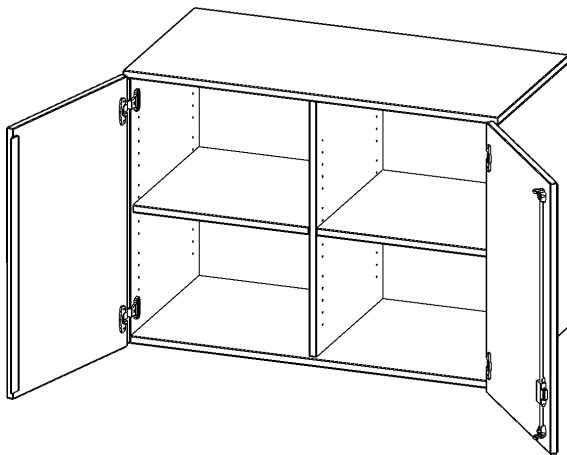

T10052ATM

PRODUKTDATENBLATT
WWW.MOEBELWERK-NIESKY.DE

AUFSATZSCHRANK, 2 ORDNERHÖHEN - SERIE EVO180

2 TÜREN, ABSCHLIESSBAR, MIT MITTELWAND, B/H/T: 100X72X50 CM

PRODUKTBESCHREIBUNG

Die evo180 Aufsatzschränke und -regale in verschiedenen Höhen und Breiten sind ein Kernstück unseres evo180 Schrankwandprogrammes. Sie bieten Ihnen die Möglichkeit, Ihre Raumhöhe immer optimal auszunutzen und im wahrsten Sinne des Wortes "noch einen drauf zu setzen". Die Aufsatzschränke werden als Ergänzung zu unseren Basis Schränken angeboten und bei Lieferung optional durch unser Team mit dem jeweiligen Unterschrank fest verschraubt. Die Rückwand ist als Sichrückwand ausgeführt, dementsprechend eignen sich alle evo180 Einzelschränke oder Schrankwände auch als Raumteiler.

Alle Aufsatzschränke werden aus melaminharzbeschichteter E1 Feinspanplatte gefertigt, die FSC zertifiziert und formaldehydfrei sind. Als Kanten verwenden wir besonders robuste 2 mm starke ABS Kanten, die unter hoher Temperatur fest verleimt werden. Bitte wählen Sie Ihr Wunschdekor aus unserer Dekorpalette aus. Die Einlegeböden sind im Raster von 32 mm verstellbar. Unsere hochwertigen Bodenträger verfügen über einen "Ausziehstop", so wird verhindert, dass Böden mit Inhalt darauf aus dem Regal oder Schrank rutschen können. Die Türen lassen sich dank 270° öffnender Scharniere an den Korpus anlegen. Sie sind mit einem Schloss verschließbar. An den Türen befindet sich eine Staublippe.

Konfigurieren Sie Ihren Wunsch Aufsatzschrank indem Sie bei den angebotenen Varianten Ihre Auswahl treffen. Prüfen Sie bitte zur Sicherheit die Maße des Möbelstückes, auf das Sie diesen Aufsatzschrank aufsetzen möchten.

EIGENSCHAFTEN

- Aufsatzschrank, 2 Ordnerhöhen
- abschließbar, 2 verstellbare Einlegeböden
- mit Mittelwand, Sichrückwand
- Höhe 72 cm für Standard Ordner
- wird mit Unterschrank verschraubt

Zubehör

Freistehend