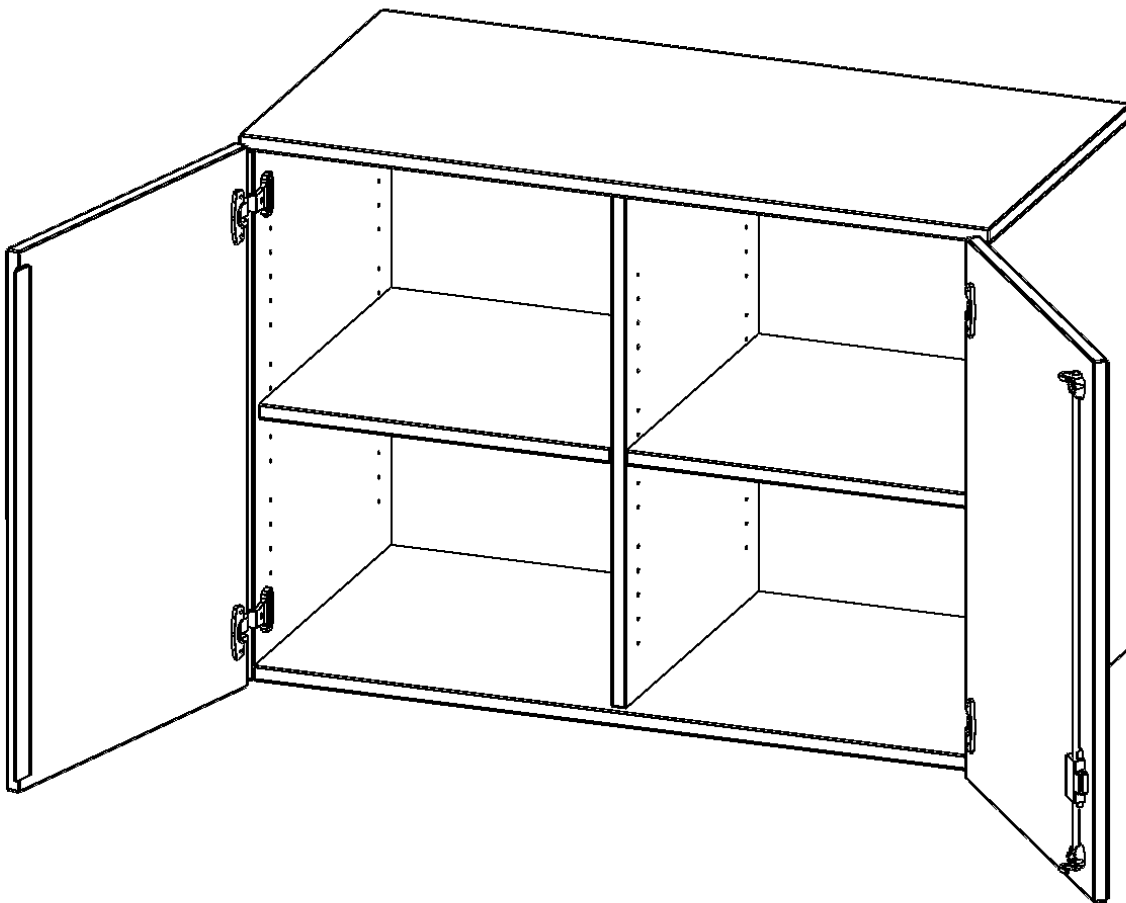

## AUFSATZSCHRANK, 2 ORDNERHÖHEN - SERIE EVO180

2 TÜREN, ABSCHLIESSBAR, MIT MITTELWAND, B/H/T: 100X72X50 CM

### PRODUKTBESCHREIBUNG

Die evo180 Aufsatzschränke und -regale in verschiedenen Höhen und Breiten sind ein Kernstück unseres evo180 Schrankwandprogrammes. Sie bieten Ihnen die Möglichkeit, Ihre Raumhöhe immer optimal auszunutzen und im wahrsten Sinne des Wortes "noch einen drauf zu setzen". Die Aufsatzschränke werden als Ergänzung zu unseren Basis Schränken angeboten und bei Lieferung optional durch unser Team mit dem jeweiligen Unterschrank fest verschraubt. Die Rückwand ist als Sichrückwand ausgeführt, dementsprechend eignen sich alle evo180 Einzelschränke oder Schrankwände auch als Raumteiler.

### EIGENSCHAFTEN

- Aufsatzschrank, 2 Ordnerhöhen
- abschließbar, 2 verstellbare Einlegeböden
- mit Mittelwand, Sichrückwand
- Höhe 72 cm für Standard Ordner
- wird mit Unterschrank verschraubt

### Zubehör

Freistehend

Artikelnummer	T10052ATM	
Breite / Höhe / Tiefe	1000 mm / 720 mm / 500 mm	39.4" / 28.3" / 19.7"
Ordnerhöhen	2	
Einlegeböden	2	
Fächer	4	
Montageart	Freistehend	
Einsatzbereich	Grundschule, Weiterführende Schule, Büro und Objekt, Konferenzraum	
Material	Melaminplatte	
Bauart	Abschließbar, Aufsatzmodul, Mittelwand	
Produktlinie	evo180	