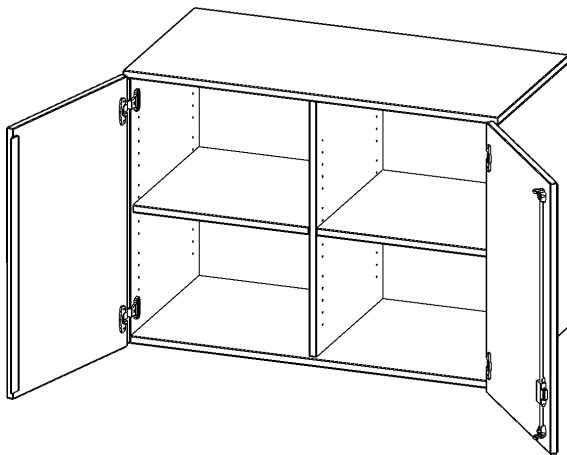

## AUFSATZSCHRANK, 2 ORDNERHÖHEN - SERIE EVO180

2 TÜREN, ABSCHLIESSBAR, MIT MITTELWAND, B/H/T: 100X72X40 CM

### PRODUKTBE SCHREIBUNG

Die evo180 Aufsatzschränke und -regale in verschiedenen Höhen und Breiten sind ein Kernstück unseres evo180 Schrankwandprogrammes. Sie bieten Ihnen die Möglichkeit, Ihre Raumhöhe immer optimal auszunutzen und im wahrsten Sinne des Wortes "noch einen drauf zu setzen". Die Aufsatzschränke werden als Ergänzung zu unseren Basis Schränken angeboten und bei Lieferung optional durch unser Team mit dem jeweiligen Unterschrank fest verschraubt. Die Rückwand ist als Sichrückwand ausgeführt, dementsprechend eignen sich alle evo180 Einzelschränke oder Schrankwände auch als Raumteiler.

Alle Aufsatzschränke werden aus melaminharzbeschichteter E1 Feinspanplatte gefertigt, die FSC zertifiziert und formaldehydfrei sind. Als Kanten verwenden wir besonders robuste 2 mm starke ABS Kanten, die unter hoher Temperatur fest verleimt werden. Bitte wählen Sie Ihr Wunschdekor aus unserer Dekorpalette aus. Die Einlegeböden sind im Raster von 32 mm verstellbar. Unsere hochwertigen Bodenträger verfügen über einen "Ausziehstop", so wird verhindert, dass Böden mit Inhalt darauf aus dem Regal oder Schrank rutschen können. Die Türen lassen sich dank 270° öffnender Scharniere an den Korpus anlegen. Sie sind mit einem Schloss verschließbar. An den Türen befindet sich eine Staublippe.

### EIGENSCHAFTEN

- Aufsatzschrank, 2 Ordnerhöhen
- abschließbar, 2 verstellbare Einlegeböden
- mit Mittelwand, Sichrückwand
- Höhe 72 cm für Standard Ordner
- wird mit Unterschrank verschraubt