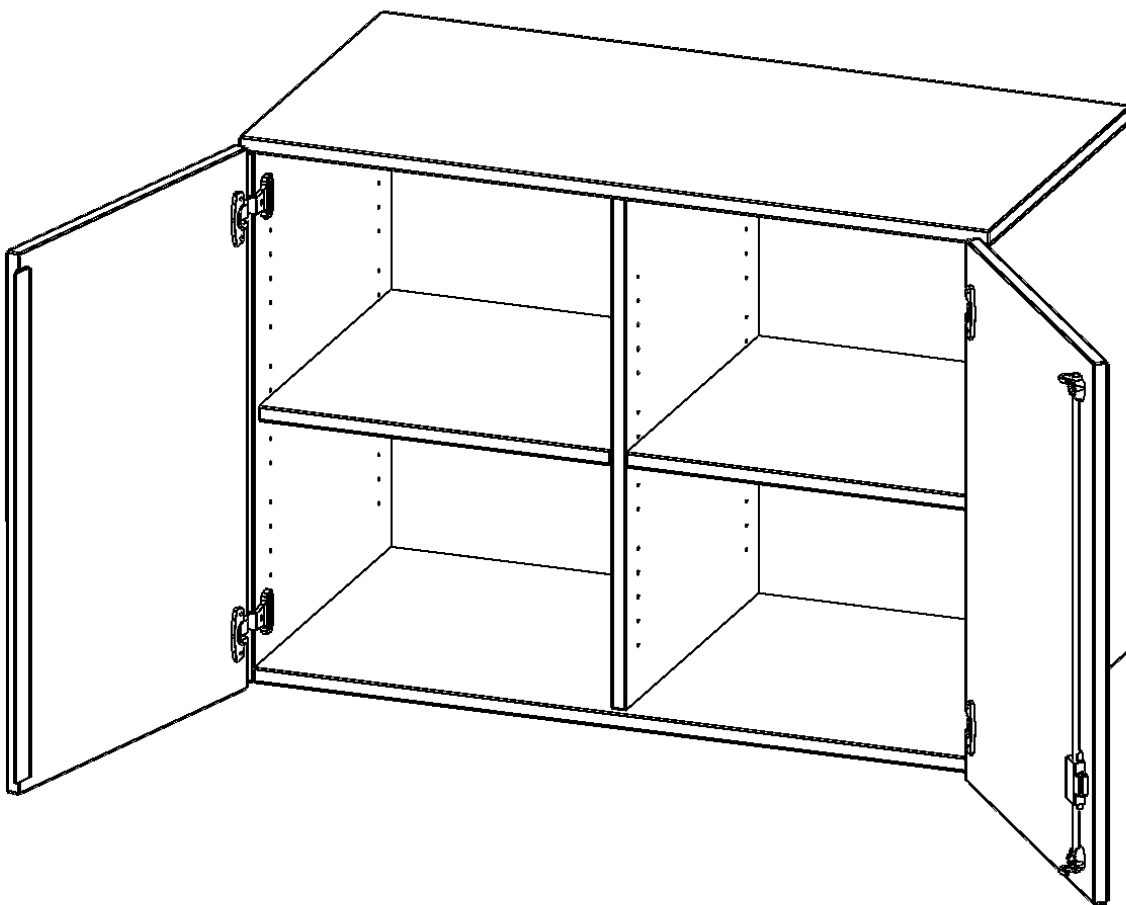

## AUFSATZSCHRANK, 2 ORDNERHÖHEN - SERIE EVO180

2 TÜREN, ABSCHLIESSBAR, MIT MITTELWAND, B/H/T: 100X72X40 CM

### PRODUKTBE SCHREIBUNG

Die evo180 Aufsatzschränke und -regale in verschiedenen Höhen und Breiten sind ein Kernstück unseres evo180 Schrankwandprogrammes. Sie bieten Ihnen die Möglichkeit, Ihre Raumhöhe immer optimal auszunutzen und im wahrsten Sinne des Wortes "noch einen drauf zu setzen". Die Aufsatzschränke werden als Ergänzung zu unseren Basis Schränken angeboten und bei Lieferung optional durch unser Team mit dem jeweiligen Unterschrank fest verschraubt. Die Rückwand ist als Sichrückwand ausgeführt, dementsprechend eignen sich alle evo180 Einzelschränke oder Schrankwände auch als Raumteiler.

### EIGENSCHAFTEN

- Aufsatzschrank, 2 Ordnerhöhen
- abschließbar, 2 verstellbare Einlegeböden
- mit Mittelwand, Sichrückwand
- Höhe 72 cm für Standard Ordner
- wird mit Unterschrank verschraubt

### Zubehör

Freistehend

20.11.2024  
Seite 1/2

Artikelnummer	T10042ATM	
Breite / Höhe / Tiefe	1000 mm / 720 mm / 400 mm	39.4" / 28.3" / 15.7"
Ordnerhöhen	2	
Einlegeböden	2	
Fächer	4	
Montageart	Freistehend	
Einsatzbereich	Grundschule, Weiterführende Schule, Büro und Objekt, Konferenzraum	
Material	Melaminplatte	
Bauart	Abschließbar, Aufsatzmodul, Mittelwand	
Produktlinie	evo180	