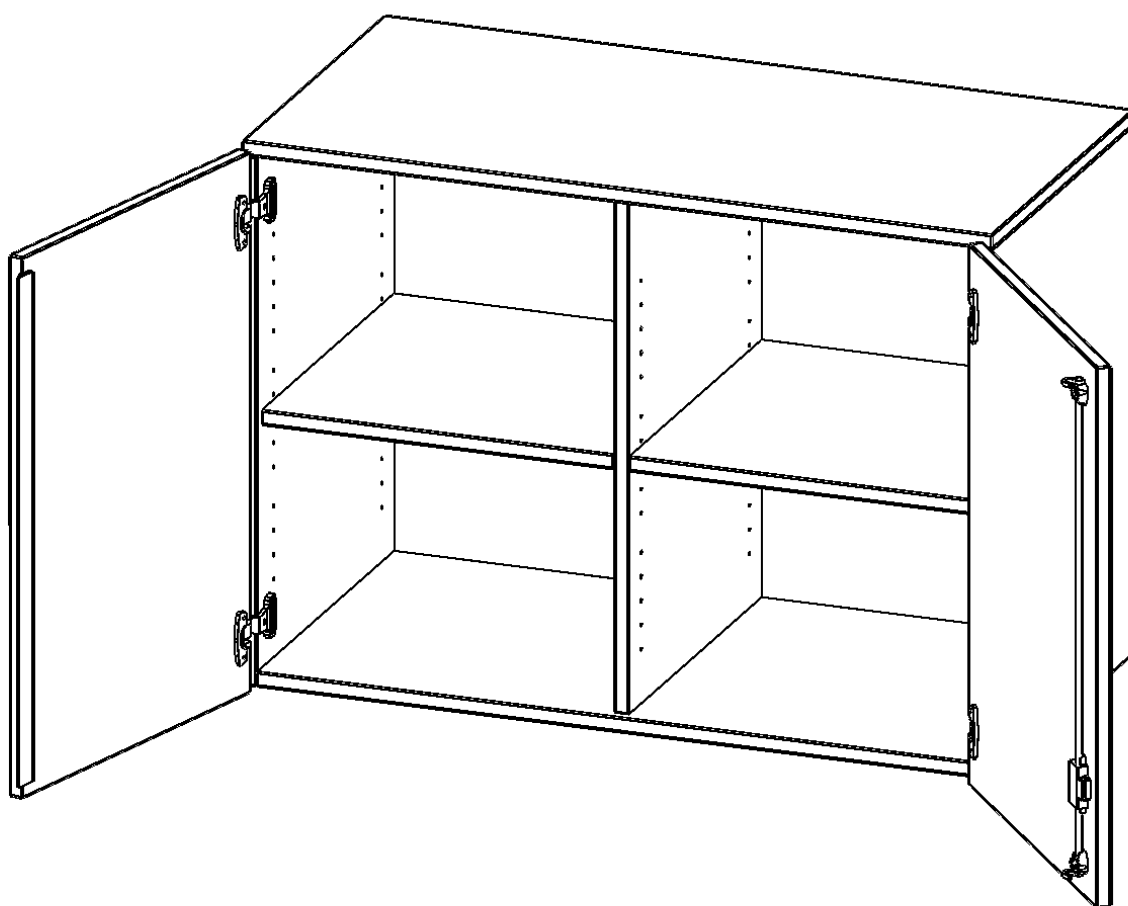

## AUFSATZSCHRANK, 2 ORDNERHÖHEN - SERIE EVO180

2 TÜREN, ABSCHLIESSBAR, MIT MITTELWAND, B/H/T: 100X72X40 CM

### PRODUKTBESCHREIBUNG

Die evo180 Aufsatzschränke und -regale in verschiedenen Höhen und Breiten sind ein Kernstück unseres evo180 Schrankwandprogrammes. Sie bieten Ihnen die Möglichkeit, Ihre Raumhöhe immer optimal auszunutzen und im wahrsten Sinne des Wortes "noch einen drauf zu setzen". Die Aufsatzschränke werden als Ergänzung zu unseren Basis Schränken angeboten und bei Lieferung optional durch unser Team mit dem jeweiligen Unterschrank fest verschraubt. Die Rückwand ist als Sichrückwand ausgeführt, dementsprechend eignen sich alle evo180 Einzelschränke oder Schrankwände auch als Raumteiler.

### EIGENSCHAFTEN

- Aufsatzschrank, 2 Ordnerhöhen
- abschließbar, 2 verstellbare Einlegeböden
- mit Mittelwand, Sichrückwand
- Höhe 72 cm für Standard Ordner
- wird mit Unterschrank verschraubt

### Zubehör

Freistehend

Artikelnummer	T10042ATM	
Breite / Höhe / Tiefe	1000 mm / 720 mm / 400 mm	39.4" / 28.3" / 15.7"
Ordnerhöhen	2	
Einlegeböden	2	
Fächer	4	
Montageart	Freistehend	
Einsatzbereich	Grundschule, Weiterführende Schule, Büro und Objekt, Konferenzraum	
Material	Melaminplatte	
Bauart	Abschließbar, Aufsatzmodul, Mittelwand	
Produktlinie	evo180	