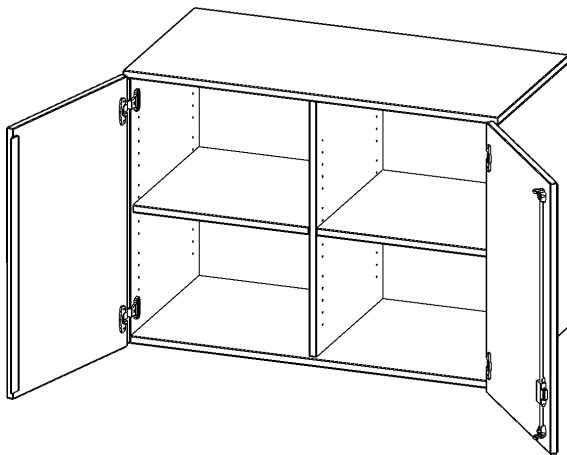

T10042ATM

PRODUKTDATENBLATT
WWW.MOEBELWERK-NIESKY.DE

AUFSATZSCHRANK, 2 ORDNERHÖHEN - SERIE EVO180

2 TÜREN, ABSCHLIESSBAR, MIT MITTELWAND, B/H/T: 100X72X40 CM

PRODUKTBE SCHREIBUNG

Die evo180 Aufsatzschränke und -regale in verschiedenen Höhen und Breiten sind ein Kernstück unseres evo180 Schrankwandprogrammes. Sie bieten Ihnen die Möglichkeit, Ihre Raumhöhe immer optimal auszunutzen und im wahrsten Sinne des Wortes "noch einen drauf zu setzen". Die Aufsatzschränke werden als Ergänzung zu unseren Basis Schränken angeboten und bei Lieferung optional durch unser Team mit dem jeweiligen Unterschrank fest verschraubt. Die Rückwand ist als Sichrückwand ausgeführt, dementsprechend eignen sich alle evo180 Einzelschränke oder Schrankwände auch als Raumteiler.

Alle Aufsatzschränke werden aus melaminharzbeschichteter E1 Feinspanplatte gefertigt, die FSC zertifiziert und formaldehydfrei sind. Als Kanten verwenden wir besonders robuste 2 mm starke ABS Kanten, die unter hoher Temperatur fest verleimt werden. Bitte wählen Sie Ihr Wunschdekor aus unserer Dekorpalette aus. Die Einlegeböden sind im Raster von 32 mm verstellbar. Unsere hochwertigen Bodenträger verfügen über einen "Ausziehstop", so wird verhindert, dass Böden mit Inhalt darauf aus dem Regal oder Schrank rutschen können. Die Türen lassen sich dank 270° öffnender Scharniere an den Korpus anlegen. Sie sind mit einem Schloss verschließbar. An den Türen befindet sich eine Staublippe.

EIGENSCHAFTEN

- Aufsatzschrank, 2 Ordnerhöhen
- abschließbar, 2 verstellbare Einlegeböden
- mit Mittelwand, Sichrückwand
- Höhe 72 cm für Standard Ordner
- wird mit Unterschrank verschraubt

Zubehör

Freistehend

Artikelnummer	T10042ATM	
Breite / Höhe / Tiefe	1000 mm / 720 mm / 400 mm	39.4" / 28.3" / 15.7"
Ordnerhöhen	2	
Einlegeböden	2	
Fächer	4	
Montageart	Freistehend	
Einsatzbereich	Grundschule, Weiterführende Schule, Büro und Objekt, Konferenzraum	
Material	Melaminplatte	
Bauart	Abschließbar, Aufsatzmodul, Mittelwand	
Produktlinie	evo180	