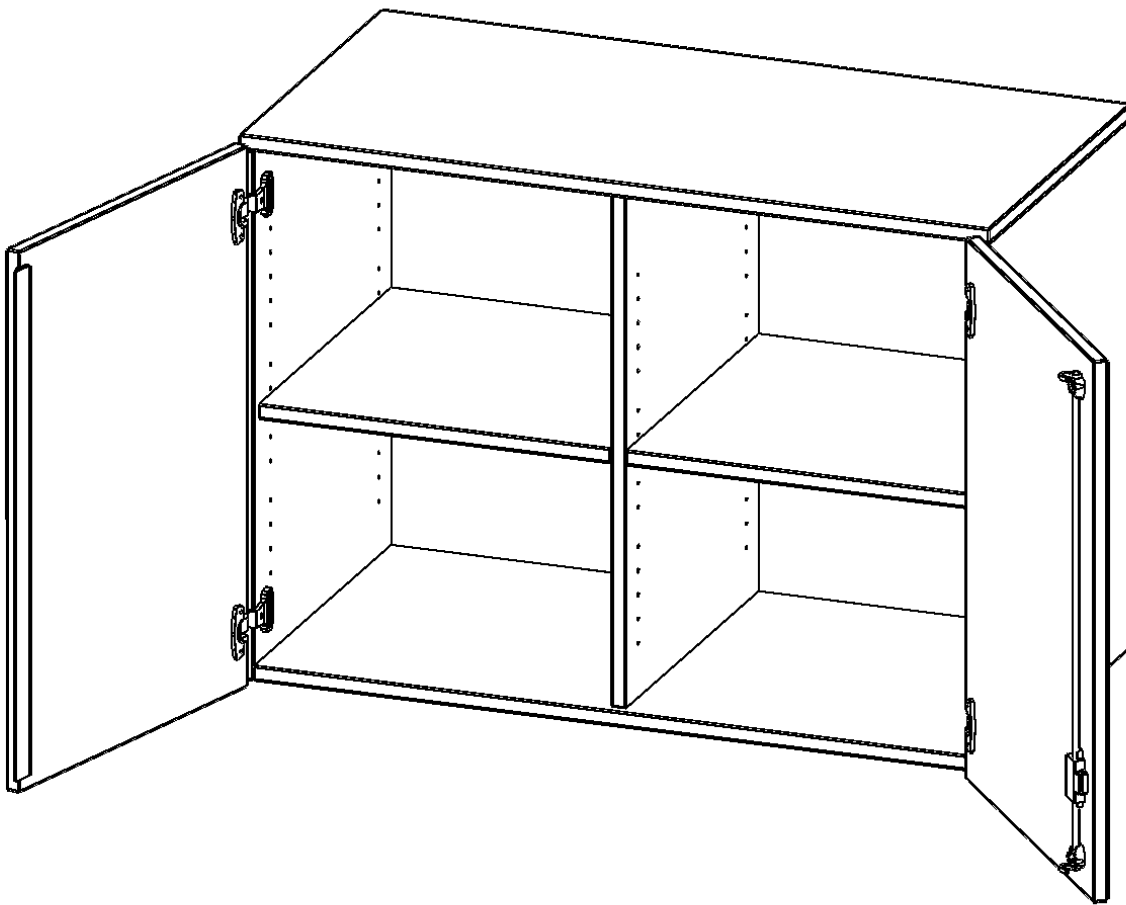

T10042ATM

PRODUKTDATENBLATT
WWW.MOEBELWERK-NIESKY.DE

AUFSATZSCHRANK, 2 ORDNERHÖHEN - SERIE EVO180

2 TÜREN, ABSCHLIESSBAR, MIT MITTELWAND, B/H/T: 100X72X40 CM

PRODUKTBE SCHREIBUNG

Die evo180 Aufsatzschränke und -regale in verschiedenen Höhen und Breiten sind ein Kernstück unseres evo180 Schrankwandprogrammes. Sie bieten Ihnen die Möglichkeit, Ihre Raumhöhe immer optimal auszunutzen und im wahrsten Sinne des Wortes "noch einen drauf zu setzen". Die Aufsatzschränke werden als Ergänzung zu unseren Basis Schränken angeboten und bei Lieferung optional durch unser Team mit dem jeweiligen Unterschrank fest verschraubt. Die Rückwand ist als Sichrückwand ausgeführt, dementsprechend eignen sich alle evo180 Einzelschränke oder Schrankwände auch als Raumteiler.

Alle Aufsatzschränke werden aus melaminharzbeschichteter E1 Feinspanplatte gefertigt, die FSC zertifiziert und formaldehydfrei sind. Als Kanten verwenden wir besonders robuste 2 mm starke ABS Kanten, die unter hoher Temperatur fest verleimt werden. Bitte wählen Sie Ihr Wunschdekor aus unserer Dekorpalette aus. Die Einlegeböden sind im Raster von 32 mm verstellbar. Unsere hochwertigen Bodenträger verfügen über einen "Ausziehstop", so wird verhindert, dass Böden mit Inhalt darauf aus dem Regal oder Schrank rutschen können. Die Türen lassen sich dank 270° öffnender Scharniere an den Korpus anlegen. Sie sind mit einem Schloss verschließbar. An den Türen befindet sich eine Staublippe.

EIGENSCHAFTEN

- Aufsatzschrank, 2 Ordnerhöhen
- abschließbar, 2 verstellbare Einlegeböden
- mit Mittelwand, Sichrückwand
- Höhe 72 cm für Standard Ordner
- wird mit Unterschrank verschraubt

Zubehör

Freistehend

Artikelnummer	T10042ATM	
Breite / Höhe / Tiefe	1000 mm / 720 mm / 400 mm	39.4" / 28.3" / 15.7"
Ordnerhöhen	2	
Einlegeböden	2	
Fächer	4	
Montageart	Freistehend	
Einsatzbereich	Grundschule, Weiterführende Schule, Büro und Objekt, Konferenzraum	
Material	Melaminplatte	
Bauart	Abschließbar, Aufsatzmodul, Mittelwand	
Produktlinie	evo180	