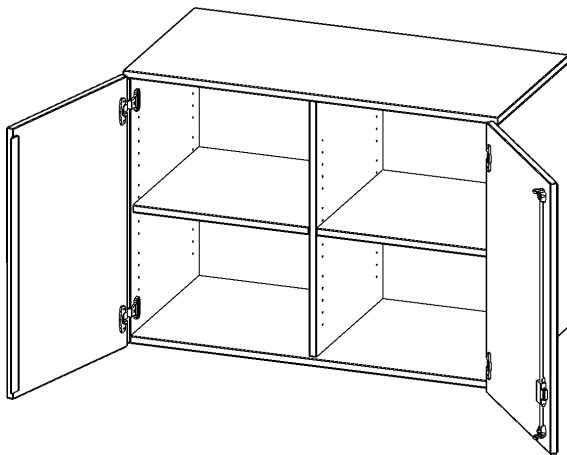

## AUFSATZSCHRANK, 2 ORDNERHÖHEN - SERIE EVO180

2 TÜREN, ABSCHLIESSBAR, MIT MITTELWAND, B/H/T: 100X72X40 CM

### PRODUKTBESCHREIBUNG

Die evo180 Aufsatzschränke und -regale in verschiedenen Höhen und Breiten sind ein Kernstück unseres evo180 Schrankwandprogrammes. Sie bieten Ihnen die Möglichkeit, Ihre Raumhöhe immer optimal auszunutzen und im wahrsten Sinne des Wortes "noch einen drauf zu setzen". Die Aufsatzschränke werden als Ergänzung zu unseren Basis Schränken angeboten und bei Lieferung optional durch unser Team mit dem jeweiligen Unterschrank fest verschraubt. Die Rückwand ist als Sichrückwand ausgeführt, dementsprechend eignen sich alle evo180 Einzelschränke oder Schrankwände auch als Raumteiler.

Alle Aufsatzschränke werden aus melaminharzbeschichteter E1 Feinspanplatte gefertigt, die FSC zertifiziert und formaldehydfrei sind. Als Kanten verwenden wir besonders robuste 2 mm starke ABS Kanten, die unter hoher Temperatur fest verleimt werden. Bitte wählen Sie Ihr Wunschdekor aus unserer Dekorpalette aus. Die Einlegeböden sind im Raster von 32 mm verstellbar. Unsere hochwertigen Bodenträger verfügen über einen "Ausziehstop", so wird verhindert, dass Böden mit Inhalt darauf aus dem Regal oder Schrank rutschen können. Die Türen lassen sich dank 270° öffnender Scharniere an den Korpus anlegen. Sie sind mit einem Schloss verschließbar. An den Türen befindet sich eine Staublippe.

### EIGENSCHAFTEN

- Aufsatzschrank, 2 Ordnerhöhen
- abschließbar, 2 verstellbare Einlegeböden
- mit Mittelwand, Sichrückwand
- Höhe 72 cm für Standard Ordner
- wird mit Unterschrank verschraubt