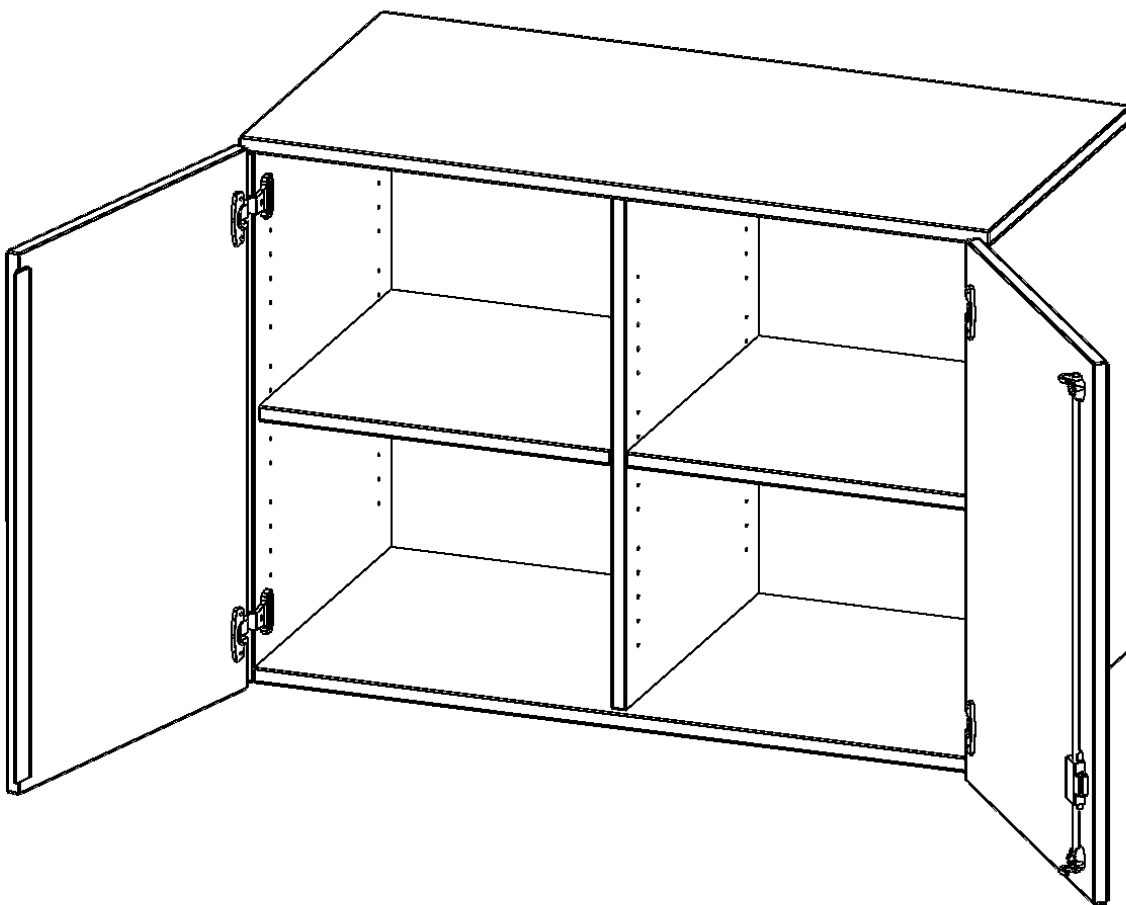

## AUFSATZSCHRANK, 2 ORDNERHÖHEN - SERIE EVO180

2 TÜREN, ABSCHLIESSBAR, MIT MITTELWAND, B/H/T: 100X72X40 CM

### PRODUKTBESCHREIBUNG

Die evo180 Aufsatzschränke und -regale in verschiedenen Höhen und Breiten sind ein Kernstück unseres evo180 Schrankwandprogrammes. Sie bieten Ihnen die Möglichkeit, Ihre Raumhöhe immer optimal auszunutzen und im wahrsten Sinne des Wortes "noch einen drauf zu setzen". Die Aufsatzschränke werden als Ergänzung zu unseren Basis Schränken angeboten und bei Lieferung optional durch unser Team mit dem jeweiligen Unterschrank fest verschraubt. Die Rückwand ist als Sichrückwand ausgeführt, dementsprechend eignen sich alle evo180 Einzelschränke oder Schrankwände auch als Raumteiler.

### EIGENSCHAFTEN

- Aufsatzschrank, 2 Ordnerhöhen
- abschließbar, 2 verstellbare Einlegeböden
- mit Mittelwand, Sichrückwand
- Höhe 72 cm für Standard Ordner
- wird mit Unterschrank verschraubt

### Zubehör

Freistehend

20.11.2024  
Seite 1/2

Artikelnummer	T10042ATM	
Breite / Höhe / Tiefe	1000 mm / 720 mm / 400 mm	39.4" / 28.3" / 15.7"
Ordnerhöhen	2	
Einlegeböden	2	
Fächer	4	
Montageart	Freistehend	
Einsatzbereich	Grundschule, Weiterführende Schule, Büro und Objekt, Konferenzraum	
Material	Melaminplatte	
Bauart	Abschließbar, Aufsatzmodul, Mittelwand	
Produktlinie	evo180	