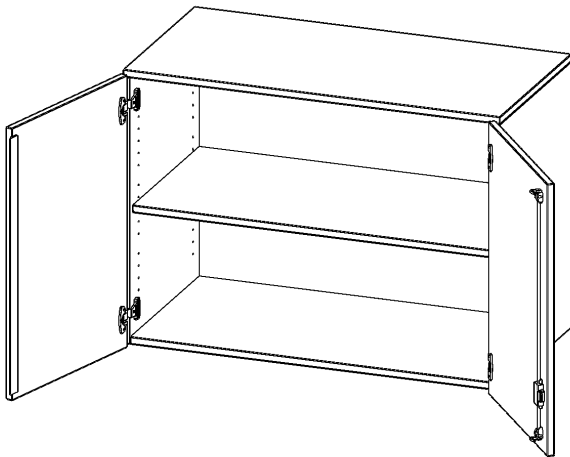

T10052AT

PRODUKTDATENBLATT
WWW.MOEBELWERK-NIESKY.DE

AUFSATZSCHRANK, 2 ORDNERHÖHEN - SERIE EVO180

2 TÜREN, ABSCHLIESSBAR, B/H/T: 100X72X50 CM

PRODUKTBESCHREIBUNG

Die evo180 Aufsatzschränke und -regale in verschiedenen Höhen und Breiten sind ein Kernstück unseres evo180 Schrankwandprogrammes. Sie bieten Ihnen die Möglichkeit, Ihre Raumhöhe immer optimal auszunutzen und im wahrsten Sinne des Wortes "noch einen drauf zu setzen". Die Aufsatzschränke werden als Ergänzung zu unseren Basis Schränken angeboten und bei Lieferung optional durch unser Team mit dem jeweiligen Unterschrank fest verschraubt. Die Rückwand ist als Sichtrückwand ausgeführt, dementsprechend eignen sich alle evo180 Einzelschränke oder Schrankwände auch als Raumteiler.

Alle Aufsatzschränke werden aus melaminharzbeschichteter E1 Feinspanplatte gefertigt, die FSC zertifiziert und formaldehydfrei sind. Als Kanten verwenden wir besonders robuste 2 mm starke ABS Kanten, die unter hoher Temperatur fest verleimt werden. Bitte wählen Sie Ihr Wunschdekor aus unserer Dekorpalette aus. Die Einlegeböden sind im Raster von 32 mm verstellbar. Unsere hochwertigen Bodenträger verfügen über einen "Ausziehstop", so wird verhindert, dass Böden mit Inhalt darauf aus dem Regal oder Schrank rutschen können. Die Türen lassen sich dank 270° offnender Scharniere an den Korpus anlegen. Sie sind mit einem Schloss verschließbar. An den Türen befindet sich eine Staublippe.

EIGENSCHAFTEN

- Aufsatzschrank, 2 Ordnerhöhen
- abschließbar, 1 Einlegeboden
- Sichtrückwand
- Höhe 72 cm für Standard Ordner
- wird mit Unterschrank verschraubt

Zubehör

Freistehend

20.11.2024
Seite 1/2

Artikelnummer	T10052AT	
Breite / Höhe / Tiefe	1000 mm / 720 mm / 500 mm	39.4" / 28.3" / 19.7"
Ordnerhöhen	2	
Einlegeböden	1	
Fächer	2	
Montageart	Freistehend	
Einsatzbereich	Grundschule, Weiterführende Schule, Büro und Objekt, Konferenzraum	
Material	Melaminplatte	
Bauart	Abschließbar, Aufsatzmodul	
Produktlinie	evo180	