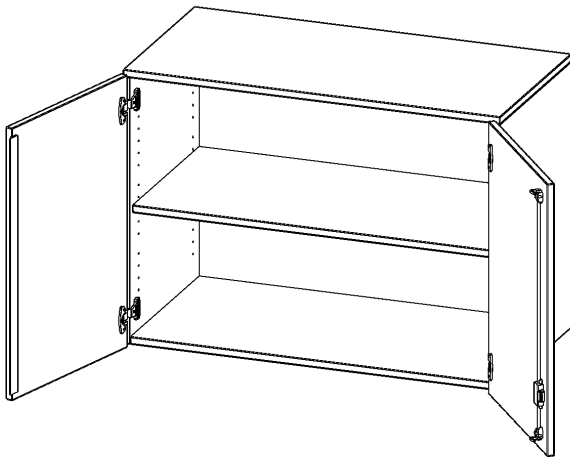

## AUFSATZSCHRANK, 2 ORDNERHÖHEN - SERIE EVO180

2 TÜREN, ABSCHLIESSBAR, B/H/T: 100X72X50 CM

### PRODUKTBESCHREIBUNG

Die evo180 Aufsatzschränke und -regale in verschiedenen Höhen und Breiten sind ein Kernstück unseres evo180 Schrankwandprogrammes. Sie bieten Ihnen die Möglichkeit, Ihre Raumhöhe immer optimal auszunutzen und im wahrsten Sinne des Wortes "noch einen drauf zu setzen". Die Aufsatzschränke werden als Ergänzung zu unseren Basis Schränken angeboten und bei Lieferung optional durch unser Team mit dem jeweiligen Unterschrank fest verschraubt. Die Rückwand ist als Sichtrückwand ausgeführt, dementsprechend eignen sich alle evo180 Einzelschränke oder Schrankwände auch als Raumteiler.

Alle Aufsatzschränke werden aus melaminharzbeschichteter E1 Feinspanplatte gefertigt, die FSC zertifiziert und formaldehydfrei sind. Als Kanten verwenden wir besonders robuste 2 mm starke ABS Kanten, die unter hoher Temperatur fest verleimt werden. Bitte wählen Sie Ihr Wunschdekor aus unserer Dekorpalette aus. Die Einlegeböden sind im Raster von 32 mm verstellbar. Unsere hochwertigen Bodenträger verfügen über einen "Ausziehstop", so wird verhindert, dass Böden mit Inhalt darauf aus dem Regal oder Schrank rutschen können. Die Türen lassen sich dank 270° offnender Scharniere an den Korpus anlegen. Sie sind mit einem Schloss verschließbar. An den Türen befindet sich eine Staublippe.

### Zubehör

Freistehend

Artikelnummer	T10052AT	
Breite / Höhe / Tiefe	1000 mm / 720 mm / 500 mm	39.4" / 28.3" / 19.7"
Ordnerhöhen	2	
Einlegeböden	1	
Fächer	2	
Montageart	Freistehend	
Einsatzbereich	Grundschule, Weiterführende Schule, Büro und Objekt, Konferenzraum	
Material	Melaminplatte	
Bauart	Abschließbar, Aufsatzmodul	
Produktlinie	evo180	