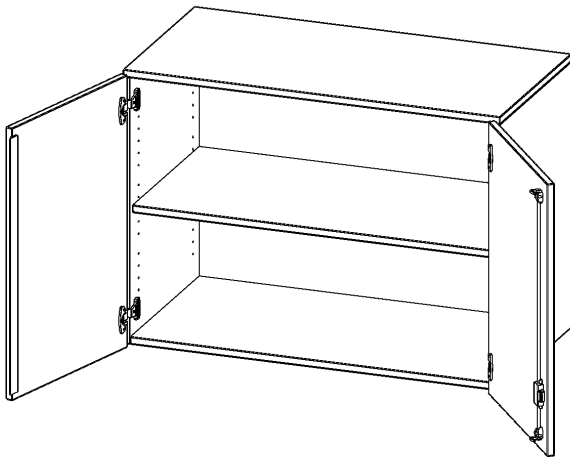

T10052AT

PRODUKTDATENBLATT
WWW.MOEBELWERK-NIESKY.DE

AUFSATZSCHRANK, 2 ORDNERHÖHEN - SERIE EVO180

2 TÜREN, ABSCHLIESSBAR, B/H/T: 100X72X50 CM

PRODUKTBESCHREIBUNG

Die evo180 Aufsatzschränke und -regale in verschiedenen Höhen und Breiten sind ein Kernstück unseres evo180 Schrankwandprogrammes. Sie bieten Ihnen die Möglichkeit, Ihre Raumhöhe immer optimal auszunutzen und im wahrsten Sinne des Wortes "noch einen drauf zu setzen". Die Aufsatzschränke werden als Ergänzung zu unseren Basis Schränken angeboten und bei Lieferung optional durch unser Team mit dem jeweiligen Unterschrank fest verschraubt. Die Rückwand ist als Sichrückwand ausgeführt, dementsprechend eignen sich alle evo180 Einzelschränke oder Schrankwände auch als Raumteiler.

Alle Aufsatzschränke werden aus melaminharzbeschichteter E1 Feinspanplatte gefertigt, die FSC zertifiziert und formaldehydfrei sind. Als Kanten verwenden wir besonders robuste 2 mm starke ABS Kanten, die unter hoher Temperatur fest verleimt werden. Bitte wählen Sie Ihr Wunschdekor aus unserer Dekorpalette aus. Die Einlegeböden sind im Raster von 32 mm verstellbar. Unsere hochwertigen Bodenträger verfügen über einen "Ausziehstop", so wird verhindert, dass Böden mit Inhalt darauf aus dem Regal oder Schrank rutschen können. Die Türen lassen sich dank 270° offnender Scharniere an den Korpus anlegen. Sie sind mit einem Schloss verschließbar. An den Türen befindet sich eine Staublippe.

EIGENSCHAFTEN

- Aufsatzschrank, 2 Ordnerhöhen
- abschließbar, 1 Einlegeboden
- Sichrückwand
- Höhe 72 cm für Standard Ordner
- wird mit Unterschrank verschraubt

Zubehör

Freistehend

Artikelnummer	T10052AT	
Breite / Höhe / Tiefe	1000 mm / 720 mm / 500 mm	39.4" / 28.3" / 19.7"
Ordnerhöhen	2	
Einlegeböden	1	
Fächer	2	
Montageart	Freistehend	
Einsatzbereich	Grundschule, Weiterführende Schule, Büro und Objekt, Konferenzraum	
Material	Melaminplatte	
Bauart	Abschließbar, Aufsatzmodul	
Produktlinie	evo180	