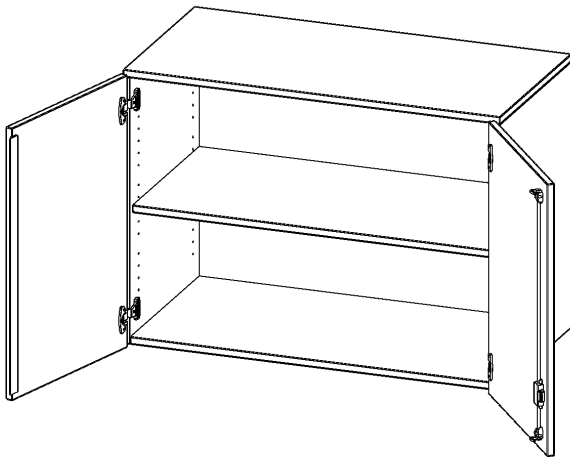

T10052AT

PRODUKTDATENBLATT
WWW.MOEBELWERK-NIESKY.DE

AUFSATZSCHRANK, 2 ORDNERHÖHEN - SERIE EVO180

2 TÜREN, ABSCHLIESSBAR, B/H/T: 100X72X50 CM

PRODUKTBESCHREIBUNG

Die evo180 Aufsatzschränke und -regale in verschiedenen Höhen und Breiten sind ein Kernstück unseres evo180 Schrankwandprogrammes. Sie bieten Ihnen die Möglichkeit, Ihre Raumhöhe immer optimal auszunutzen und im wahrsten Sinne des Wortes "noch einen drauf zu setzen". Die Aufsatzschränke werden als Ergänzung zu unseren Basis Schränken angeboten und bei Lieferung optional durch unser Team mit dem jeweiligen Unterschrank fest verschraubt. Die Rückwand ist als Sichtrückwand ausgeführt, dementsprechend eignen sich alle evo180 Einzelschränke oder Schrankwände auch als Raumteiler.

Alle Aufsatzschränke werden aus melaminharzbeschichteter E1 Feinspanplatte gefertigt, die FSC zertifiziert und formaldehydfrei sind. Als Kanten verwenden wir besonders robuste 2 mm starke ABS Kanten, die unter hoher Temperatur fest verleimt werden. Bitte wählen Sie Ihr Wunschdekor aus unserer Dekorpalette aus. Die Einlegeböden sind im Raster von 32 mm verstellbar. Unsere hochwertigen Bodenträger verfügen über einen "Ausziehstop", so wird verhindert, dass Böden mit Inhalt darauf aus dem Regal oder Schrank rutschen können. Die Türen lassen sich dank 270° offnender Scharniere an den Korpus anlegen. Sie sind mit einem Schloss verschließbar. An den Türen befindet sich eine Staublippe.

EIGENSCHAFTEN

- Aufsatzschrank, 2 Ordnerhöhen
- abschließbar, 1 Einlegeboden
- Sichtrückwand
- Höhe 72 cm für Standard Ordner
- wird mit Unterschrank verschraubt

Zubehör

Freistehend

Artikelnummer	T10052AT	
Breite / Höhe / Tiefe	1000 mm / 720 mm / 500 mm	39.4" / 28.3" / 19.7"
Ordnerhöhen	2	
Einlegeböden	1	
Fächer	2	
Montageart	Freistehend	
Einsatzbereich	Grundschule, Weiterführende Schule, Büro und Objekt, Konferenzraum	
Material	Melaminplatte	
Bauart	Abschließbar, Aufsatzmodul	
Produktlinie	evo180	