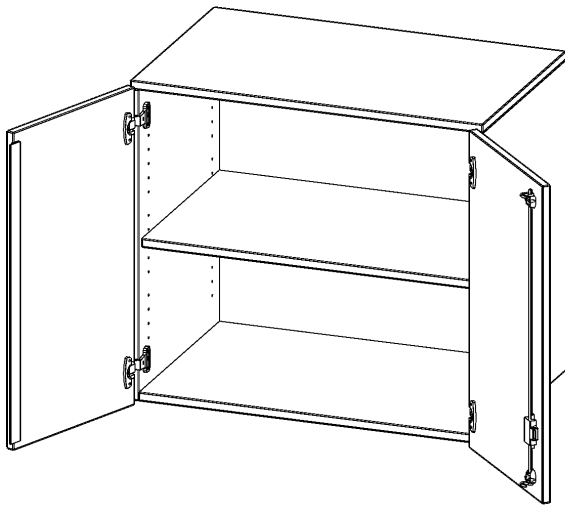

T8052AT

PRODUKTDATENBLATT
WWW.MOEBELWERK-NIESKY.DE

AUFSATZSCHRANK, 2 ORDNERHÖHEN - SERIE EVO180

2 TÜREN, ABSCHLIESSBAR, B/H/T: 80X72X50 CM

PRODUKTBESCHREIBUNG

Die evo180 Aufsatzschränke und -regale in verschiedenen Höhen und Breiten sind ein Kernstück unseres evo180 Schrankwandprogrammes. Sie bieten Ihnen die Möglichkeit, Ihre Raumhöhe immer optimal auszunutzen und im wahrsten Sinne des Wortes "noch einen drauf zu setzen". Die Aufsatzschränke werden als Ergänzung zu unseren Basis Schränken angeboten und bei Lieferung optional durch unser Team mit dem jeweiligen Unterschrank fest verschraubt. Die Rückwand ist als Sichrückwand ausgeführt, dementsprechend eignen sich alle evo180 Einzelschränke oder Schrankwände auch als Raumteiler.

Alle Aufsatzschränke werden aus melaminharzbeschichteter E1 Feinspanplatte gefertigt, die FSC zertifiziert und formaldehydfrei sind. Als Kanten verwenden wir besonders robuste 2 mm starke ABS Kanten, die unter hoher Temperatur fest verleimt werden. Bitte wählen Sie Ihr Wunschdekor aus unserer Dekorpalette aus. Die Einlegeböden sind im Raster von 32 mm verstellbar. Unsere hochwertigen Bodenträger verfügen über einen "Ausziehstop", so wird verhindert, dass Böden mit Inhalt darauf aus dem Regal oder Schrank rutschen können. Die Türen lassen sich dank 270° offnender Scharniere an den Korpus anlegen. Sie sind mit einem Schloss verschließbar. An den Türen befindet sich eine Staublippe.

EIGENSCHAFTEN

- Aufsatzschrank, 2 Ordnerhöhen
- abschließbar, 1 Einlegeboden
- Sichrückwand
- Höhe 72 cm für Standard Ordner
- wird mit Unterschrank verschraubt

Zubehör

Freistehend

08.10.2024
Seite 1/2

Artikelnummer	T8052AT	
Breite / Höhe / Tiefe	800 mm / 720 mm / 500 mm	31.5" / 28.3" / 19.7"
Ordnerhöhen	2	
Einlegeböden	1	
Fächer	2	
Montageart	Freistehend	
Einsatzbereich	Grundschule, Weiterführende Schule, Büro und Objekt, Konferenzraum	
Material	Melaminplatte	
Bauart	Abschließbar, Aufsatzmodul	
Produktlinie	evo180	