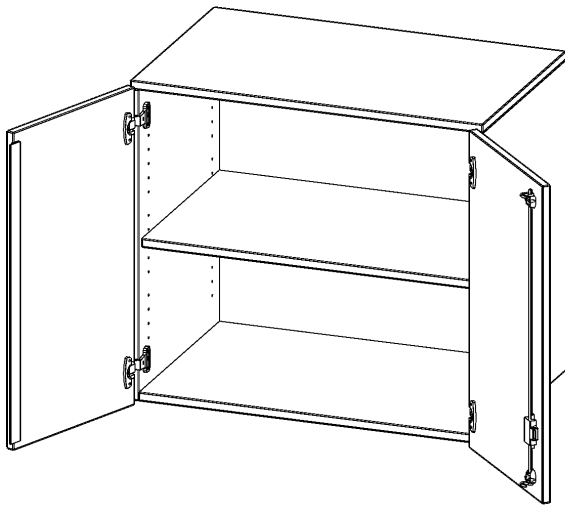

T8052AT

PRODUKTDATENBLATT
WWW.MOEBELWERK-NIESKY.DE

AUFSATZSCHRANK, 2 ORDNERHÖHEN - SERIE EVO180

2 TÜREN, ABSCHLIESSBAR, B/H/T: 80X72X50 CM

PRODUKTBESCHREIBUNG

Die evo180 Aufsatzschränke und -regale in verschiedenen Höhen und Breiten sind ein Kernstück unseres evo180 Schrankwandprogrammes. Sie bieten Ihnen die Möglichkeit, Ihre Raumhöhe immer optimal auszunutzen und im wahrsten Sinne des Wortes "noch einen drauf zu setzen". Die Aufsatzschränke werden als Ergänzung zu unseren Basis Schränken angeboten und bei Lieferung optional durch unser Team mit dem jeweiligen Unterschrank fest verschraubt. Die Rückwand ist als Sichrückwand ausgeführt, dementsprechend eignen sich alle evo180 Einzelschränke oder Schrankwände auch als Raumteiler.

Alle Aufsatzschränke werden aus melaminharzbeschichteter E1 Feinspanplatte gefertigt, die FSC zertifiziert und formaldehydfrei sind. Als Kanten verwenden wir besonders robuste 2 mm starke ABS Kanten, die unter hoher Temperatur fest verleimt werden. Bitte wählen Sie Ihr Wunschdekor aus unserer Dekorpalette aus. Die Einlegeböden sind im Raster von 32 mm verstellbar. Unsere hochwertigen Bodenträger verfügen über einen "Ausziehstop", so wird verhindert, dass Böden mit Inhalt darauf aus dem Regal oder Schrank rutschen können. Die Türen lassen sich dank 270° öffnender Scharniere an den Korpus anlegen. Sie sind mit einem Schloss verschließbar. An den Türen befindet sich eine Staublippe.

EIGENSCHAFTEN

- Aufsatzschrank, 2 Ordnerhöhen
- abschließbar, 1 Einlegeboden
- Sichrückwand
- Höhe 72 cm für Standard Ordner
- wird mit Unterschrank verschraubt

Zubehör

Freistehend

20.11.2024
Seite 1/2

Artikelnummer	T8052AT	
Breite / Höhe / Tiefe	800 mm / 720 mm / 500 mm	31.5" / 28.3" / 19.7"
Ordnerhöhen	2	
Einlegeböden	1	
Fächer	2	
Montageart	Freistehend	
Einsatzbereich	Grundschule, Weiterführende Schule, Büro und Objekt, Konferenzraum	
Material	Melaminplatte	
Bauart	Abschließbar, Aufsatzmodul	
Produktlinie	evo180	