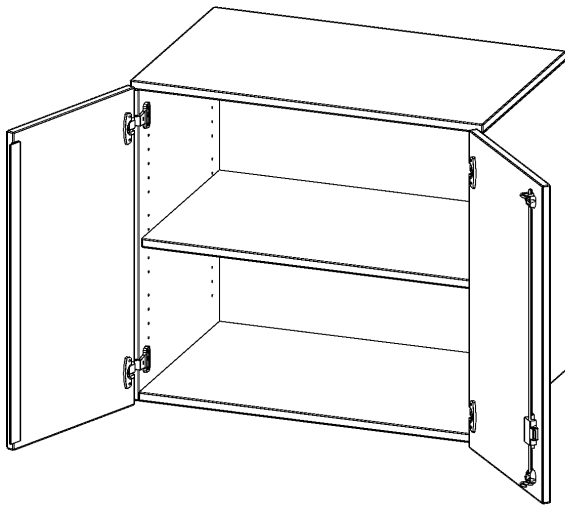

## AUFSATZSCHRANK, 2 ORDNERHÖHEN - SERIE EVO180

2 TÜREN, ABSCHLIESSBAR, B/H/T: 80X72X50 CM

### PRODUKTBESCHREIBUNG

Die evo180 Aufsatzschränke und -regale in verschiedenen Höhen und Breiten sind ein Kernstück unseres evo180 Schrankwandprogrammes. Sie bieten Ihnen die Möglichkeit, Ihre Raumhöhe immer optimal auszunutzen und im wahrsten Sinne des Wortes "noch einen drauf zu setzen". Die Aufsatzschränke werden als Ergänzung zu unseren Basis Schränken angeboten und bei Lieferung optional durch unser Team mit dem jeweiligen Unterschrank fest verschraubt. Die Rückwand ist als Sichtrückwand ausgeführt, dementsprechend eignen sich alle evo180 Einzelschränke oder Schrankwände auch als Raumteiler.

Alle Aufsatzschränke werden aus melaminharzbeschichteter E1 Feinspanplatte gefertigt, die FSC zertifiziert und formaldehydfrei sind. Als Kanten verwenden wir besonders robuste 2 mm starke ABS Kanten, die unter hoher Temperatur fest verleimt werden. Bitte wählen Sie Ihr Wunschdekor aus unserer Dekorpalette aus. Die Einlegeböden sind im Raster von 32 mm verstellbar. Unsere hochwertigen Bodenträger verfügen über einen "Ausziehstop", so wird verhindert, dass Böden mit Inhalt darauf aus dem Regal oder Schrank rutschen können. Die Türen lassen sich dank 270° öffnender Scharniere an den Korpus anlegen. Sie sind mit einem Schloss verschließbar. An den Türen befindet sich eine Staublippe.

### EIGENSCHAFTEN

- Aufsatzschrank, 2 Ordnerhöhen
- abschließbar, 1 Einlegeboden
- Sichtrückwand
- Höhe 72 cm für Standard Ordner
- wird mit Unterschrank verschraubt