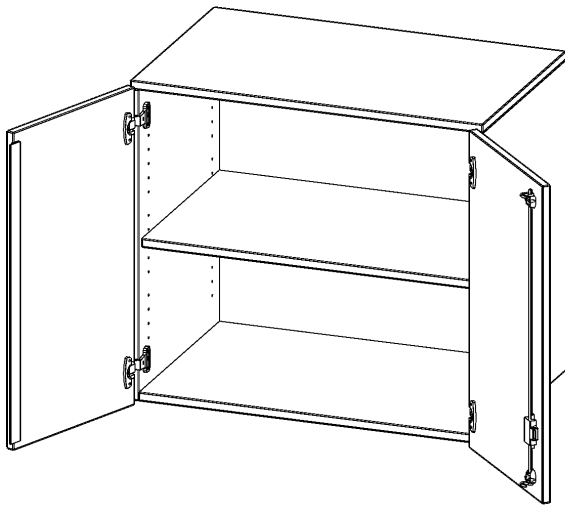

T8052AT

PRODUKTDATENBLATT
WWW.MOEBELWERK-NIESKY.DE

AUFSATZSCHRANK, 2 ORDNERHÖHEN - SERIE EVO180

2 TÜREN, ABSCHLIESSBAR, B/H/T: 80X72X50 CM

PRODUKTBESCHREIBUNG

Die evo180 Aufsatzschränke und -regale in verschiedenen Höhen und Breiten sind ein Kernstück unseres evo180 Schrankwandprogrammes. Sie bieten Ihnen die Möglichkeit, Ihre Raumhöhe immer optimal auszunutzen und im wahrsten Sinne des Wortes "noch einen drauf zu setzen". Die Aufsatzschränke werden als Ergänzung zu unseren Basis Schränken angeboten und bei Lieferung optional durch unser Team mit dem jeweiligen Unterschrank fest verschraubt. Die Rückwand ist als Sichrückwand ausgeführt, dementsprechend eignen sich alle evo180 Einzelschränke oder Schrankwände auch als Raumteiler.

Alle Aufsatzschränke werden aus melaminharzbeschichteter E1 Feinspanplatte gefertigt, die FSC zertifiziert und formaldehydfrei sind. Als Kanten verwenden wir besonders robuste 2 mm starke ABS Kanten, die unter hoher Temperatur fest verleimt werden. Bitte wählen Sie Ihr Wunschdekor aus unserer Dekorpalette aus. Die Einlegeböden sind im Raster von 32 mm verstellbar. Unsere hochwertigen Bodenträger verfügen über einen "Ausziehstop", so wird verhindert, dass Böden mit Inhalt darauf aus dem Regal oder Schrank rutschen können. Die Türen lassen sich dank 270° offnender Scharniere an den Korpus anlegen. Sie sind mit einem Schloss verschließbar. An den Türen befindet sich eine Staublippe.

EIGENSCHAFTEN

- Aufsatzschrank, 2 Ordnerhöhen
- abschließbar, 1 Einlegeboden
- Sichrückwand
- Höhe 72 cm für Standard Ordner
- wird mit Unterschrank verschraubt

Zubehör

Freistehend

20.11.2024
Seite 1/2

Artikelnummer	T8052AT	
Breite / Höhe / Tiefe	800 mm / 720 mm / 500 mm	31.5" / 28.3" / 19.7"
Ordnerhöhen	2	
Einlegeböden	1	
Fächer	2	
Montageart	Freistehend	
Einsatzbereich	Grundschule, Weiterführende Schule, Büro und Objekt, Konferenzraum	
Material	Melaminplatte	
Bauart	Abschließbar, Aufsatzmodul	
Produktlinie	evo180	