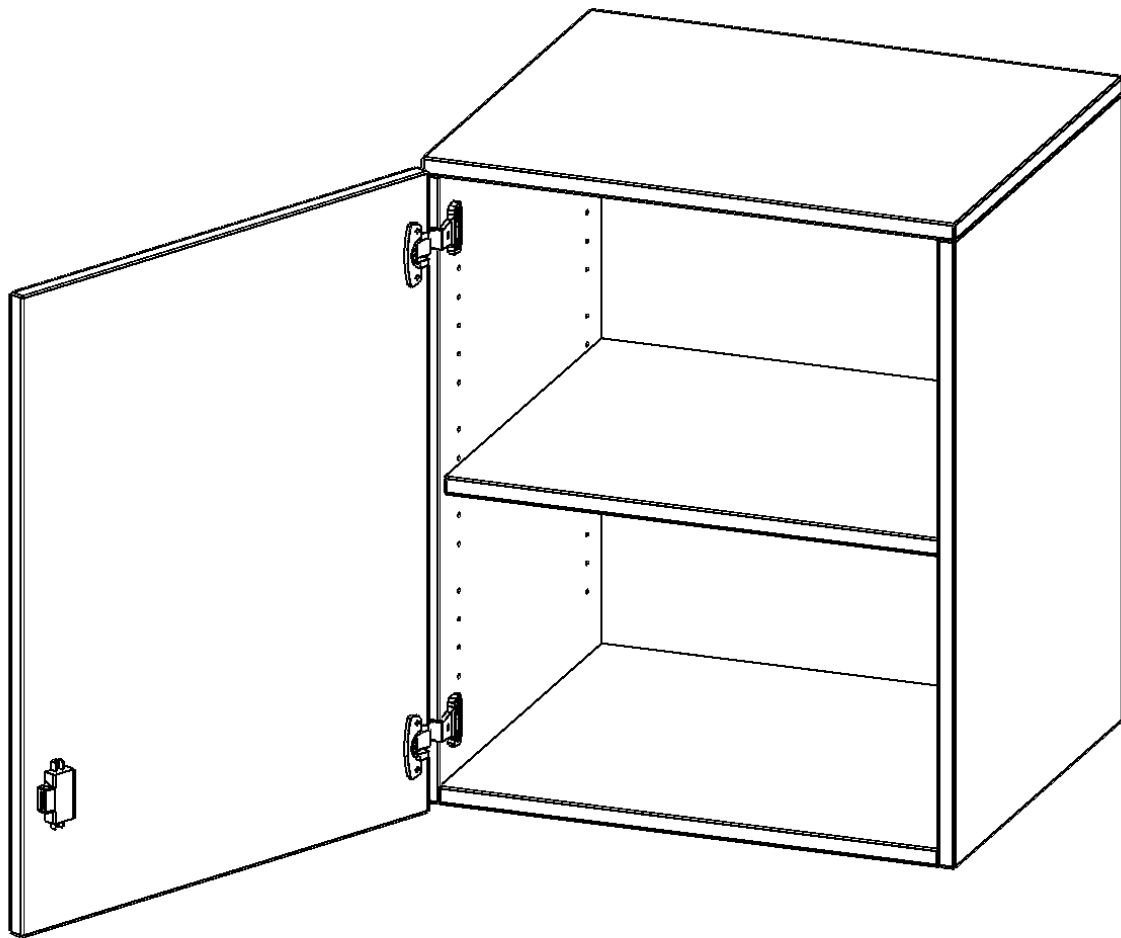

T6062ATLI

PRODUKTDATENBLATT
WWW.MOEBELWERK-NIESKY.DE

AUFSATZSCHRANK, 2 ORDNERHÖHEN - SERIE EVO180

1 TÜR, ABSCHLIESSBAR, TÜR ÖFFNET NACH LINKS, B/H/T: 60X72X60 CM

PRODUKTBESCHREIBUNG

Die evo180 Aufsatzschränke und -regale in verschiedenen Höhen und Breiten sind ein Kernstück unseres evo180 Schrankwandprogrammes. Sie bieten Ihnen die Möglichkeit, Ihre Raumhöhe immer optimal auszunutzen und im wahrsten Sinne des Wortes "noch einen drauf zu setzen". Die Aufsatzschränke werden als Ergänzung zu unseren Basis Schränken angeboten und bei Lieferung optional durch unser Team mit dem jeweiligen Unterschrank fest verschraubt. Die Rückwand ist als Sichrückwand ausgeführt, dementsprechend eignen sich alle evo180 Einzelschränke oder Schrankwände auch als Raumteiler.

EIGENSCHAFTEN

- Aufsatzschrank, 2 Ordnerhöhen
- abschließbar, 1 verstellbarer Einlegeboden
- Sichrückwand
- Höhe 72 cm für Standard Ordner
- wird optional mit vorhandenem Unterschrank verschraubt
- Tür öffnet nach links

Zubehör

Freistehend

Artikelnummer	T6062ATLI	
Breite / Höhe / Tiefe	600 mm / 720 mm / 600 mm	23.6" / 28.3" / 23.6"
Ordnerhöhen	2	
Einlegeböden	1	
Fächer	2	
Montageart	Freistehend	
Einsatzbereich	Grundschule, Weiterführende Schule, Büro und Objekt, Konferenzraum	
Material	Melaminplatte	
Bauart	Abschließbar, Aufsatzmodul	
Produktlinie	evo180	