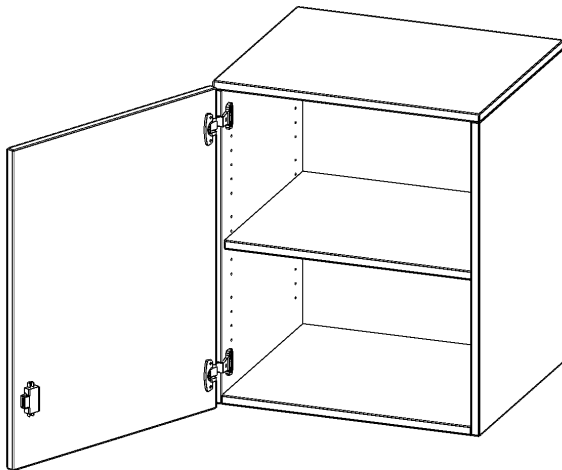

T6062ATLI

PRODUKTDATENBLATT
WWW.MOEBELWERK-NIESKY.DE

AUFSATZSCHRANK, 2 ORDNERHÖHEN - SERIE EVO180

1 TÜR, ABSCHLIESSBAR, TÜR ÖFFNET NACH LINKS, B/H/T: 60X72X60 CM

PRODUKTBESCHREIBUNG

Die evo180 Aufsatzschränke und -regale in verschiedenen Höhen und Breiten sind ein Kernstück unseres evo180 Schrankwandprogrammes. Sie bieten Ihnen die Möglichkeit, Ihre Raumhöhe immer optimal auszunutzen und im wahrsten Sinne des Wortes "noch einen drauf zu setzen". Die Aufsatzschränke werden als Ergänzung zu unseren Basis Schränken angeboten und bei Lieferung optional durch unser Team mit dem jeweiligen Unterschrank fest verschraubt. Die Rückwand ist als Sichrückwand ausgeführt, dementsprechend eignen sich alle evo180 Einzelschränke oder Schrankwände auch als Raumteiler.

Alle Aufsatzschränke werden aus melaminharzbeschichteter E1 Feinspanplatte gefertigt, die FSC zertifiziert und formaldehydfrei sind. Als Kanten verwenden wir besonders robuste 2 mm starke ABS Kanten, die unter hoher Temperatur fest verleimt werden. Bitte wählen Sie Ihr Wunschdekor aus unserer Dekorpalette aus. Die Einlegeböden sind im Raster von 32 mm verstellbar. Unsere hochwertigen Bodenträger verfügen über einen "Ausziehstop", so wird verhindert, dass Böden mit Inhalt darauf aus dem Regal oder Schrank rutschen können. Die Türen lassen sich dank 270° öffnender Scharniere an den Korpus anlegen. Sie sind mit einem Schloss verschließbar. An den Türen befindet sich eine Staublippe.

EIGENSCHAFTEN

- Aufsatzschrank, 2 Ordnerhöhen
- abschließbar, 1 verstellbarer Einlegeboden
- Sichrückwand
- Höhe 72 cm für Standard Ordner
- wird optional mit vorhandenem Unterschrank verschraubt
- Tür öffnet nach links