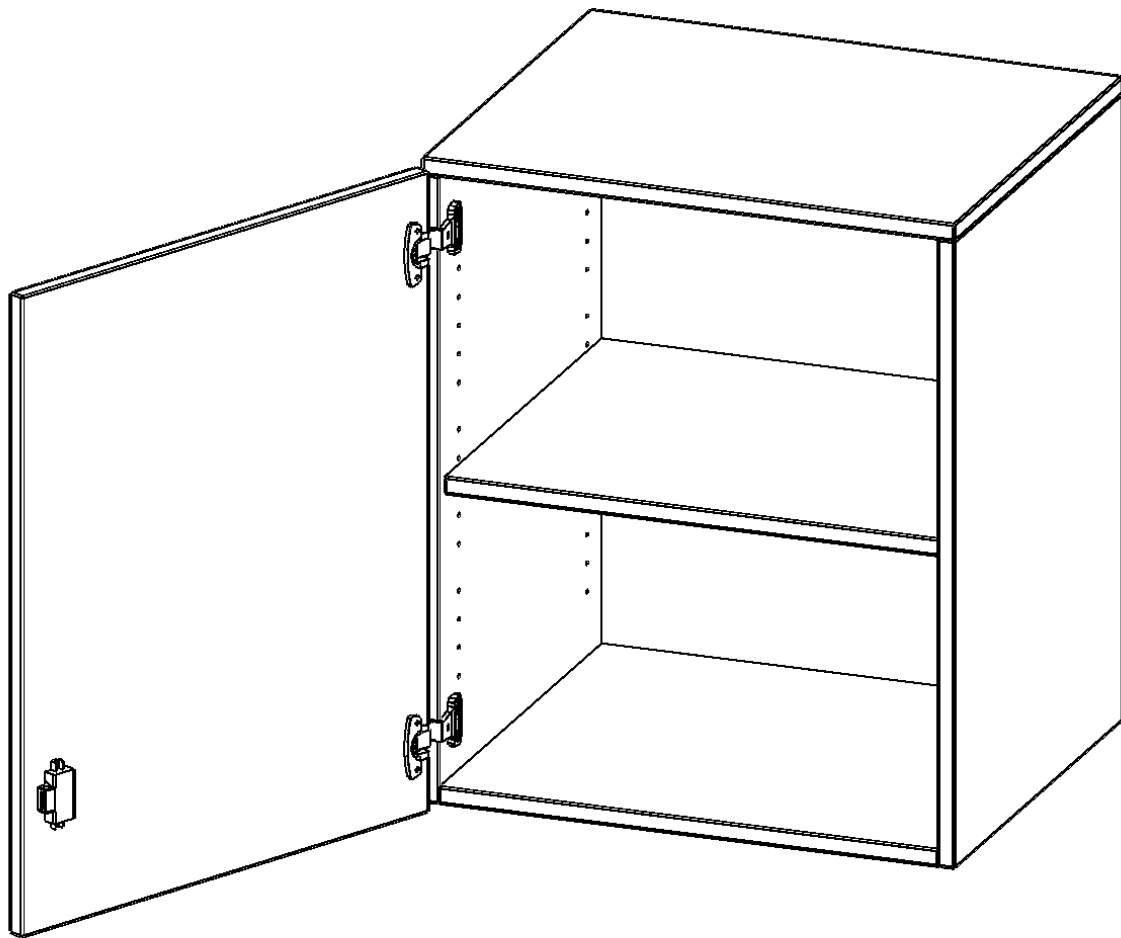

## AUFSATZSCHRANK, 2 ORDNERHÖHEN - SERIE EVO180

1 TÜR, ABSCHLIESSBAR, TÜR ÖFFNET NACH LINKS, B/H/T: 60X72X60 CM

### PRODUKTBESCHREIBUNG

Die evo180 Aufsatzschränke und -regale in verschiedenen Höhen und Breiten sind ein Kernstück unseres evo180 Schrankwandprogrammes. Sie bieten Ihnen die Möglichkeit, Ihre Raumhöhe immer optimal auszunutzen und im wahrsten Sinne des Wortes "noch einen drauf zu setzen". Die Aufsatzschränke werden als Ergänzung zu unseren Basis Schränken angeboten und bei Lieferung optional durch unser Team mit dem jeweiligen Unterschrank fest verschraubt. Die Rückwand ist als Sichrückwand ausgeführt, dementsprechend eignen sich alle evo180 Einzelschränke oder Schrankwände auch als Raumteiler.

### EIGENSCHAFTEN

- Aufsatzschrank, 2 Ordnerhöhen
- abschließbar, 1 verstellbarer Einlegeboden
- Sichrückwand
- Höhe 72 cm für Standard Ordner
- wird optional mit vorhandenem Unterschrank verschraubt
- Tür öffnet nach links

### Zubehör

Freistehend

20.11.2024  
Seite 1/2

Artikelnummer	T6062ATLI	
Breite / Höhe / Tiefe	600 mm / 720 mm / 600 mm	23.6" / 28.3" / 23.6"
Ordnerhöhen	2	
Einlegeböden	1	
Fächer	2	
Montageart	Freistehend	
Einsatzbereich	Grundschule, Weiterführende Schule, Büro und Objekt, Konferenzraum	
Material	Melaminplatte	
Bauart	Abschließbar, Aufsatzmodul	
Produktlinie	evo180	