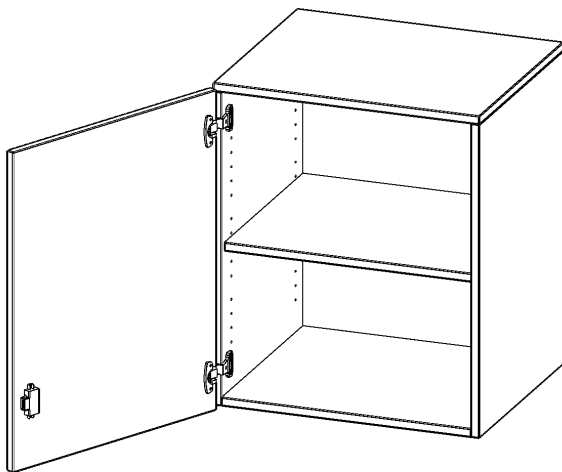

## AUFSATZSCHRANK, 2 ORDNERHÖHEN - SERIE EVO180

1 TÜR, ABSCHLIESSBAR, TÜR ÖFFNET NACH LINKS, B/H/T: 60X72X60 CM

### PRODUKTBESCHREIBUNG

Die evo180 Aufsatzschränke und -regale in verschiedenen Höhen und Breiten sind ein Kernstück unseres evo180 Schrankwandprogrammes. Sie bieten Ihnen die Möglichkeit, Ihre Raumhöhe immer optimal auszunutzen und im wahrsten Sinne des Wortes "noch einen drauf zu setzen". Die Aufsatzschränke werden als Ergänzung zu unseren Basis Schränken angeboten und bei Lieferung optional durch unser Team mit dem jeweiligen Unterschrank fest verschraubt. Die Rückwand ist als Sichrückwand ausgeführt, dementsprechend eignen sich alle evo180 Einzelschränke oder Schrankwände auch als Raumteiler.

Alle Aufsatzschränke werden aus melaminharzbeschichteter E1 Feinspanplatte gefertigt, die FSC zertifiziert und formaldehydfrei sind. Als Kanten verwenden wir besonders robuste 2 mm starke ABS Kanten, die unter hoher Temperatur fest verleimt werden. Bitte wählen Sie Ihr Wunschdekor aus unserer Dekorpalette aus. Die Einlegeböden sind im Raster von 32 mm verstellbar. Unsere hochwertigen Bodenträger verfügen über einen "Ausziehstop", so wird verhindert, dass Böden mit Inhalt darauf aus dem Regal oder Schrank rutschen können. Die Türen lassen sich dank 270° öffnender Scharniere an den Korpus anlegen. Sie sind mit einem Schloss verschließbar. An den Türen befindet sich eine Staublippe.

### EIGENSCHAFTEN

- Aufsatzschrank, 2 Ordnerhöhen
- abschließbar, 1 verstellbarer Einlegeboden
- Sichrückwand
- Höhe 72 cm für Standard Ordner
- wird optional mit vorhandenem Unterschrank verschraubt
- Tür öffnet nach links