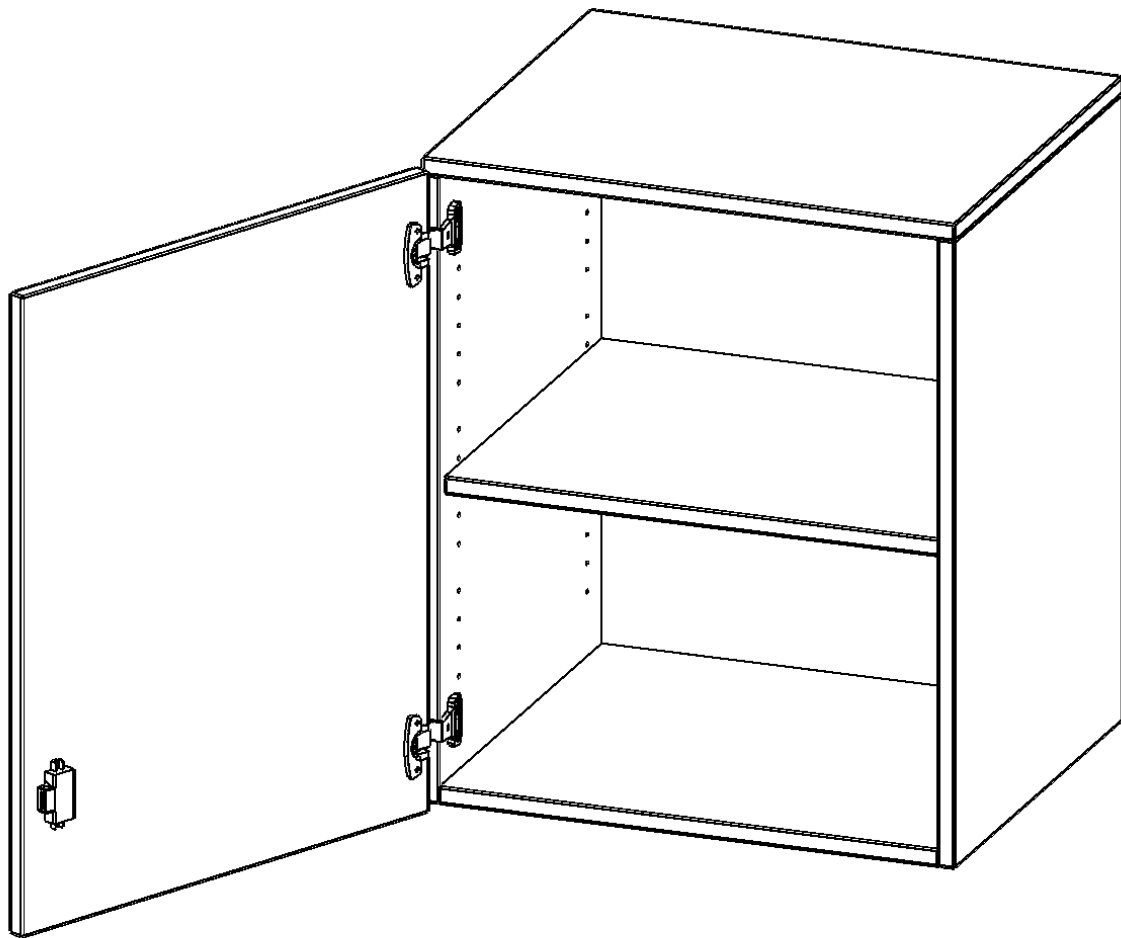

T6052ATLI

PRODUKTDATENBLATT
WWW.MOEBELWERK-NIESKY.DE

AUFSATZSCHRANK, 2 ORDNERHÖHEN - SERIE EVO180

1 TÜR, ABSCHLIESSBAR, TÜR ÖFFNET NACH LINKS, B/H/T: 60X72X50 CM

PRODUKTBESCHREIBUNG

Die evo180 Aufsatzschränke und -regale in verschiedenen Höhen und Breiten sind ein Kernstück unseres evo180 Schrankwandprogrammes. Sie bieten Ihnen die Möglichkeit, Ihre Raumhöhe immer optimal auszunutzen und im wahrsten Sinne des Wortes "noch einen drauf zu setzen". Die Aufsatzschränke werden als Ergänzung zu unseren Basis Schränken angeboten und bei Lieferung optional durch unser Team mit dem jeweiligen Unterschrank fest verschraubt. Die Rückwand ist als Sichrückwand ausgeführt, dementsprechend eignen sich alle evo180 Einzelschränke oder Schrankwände auch als Raumteiler.

EIGENSCHAFTEN

- Aufsatzschrank, 2 Ordnerhöhen
- abschließbar, 1 verstellbarer Einlegeboden
- Sichrückwand
- Höhe 72 cm für Standard Ordner
- wird optional mit vorhandenem Unterschrank verschraubt
- Tür öffnet nach links

Zubehör

Freistehend

Artikelnummer	T6052ATLI	
Breite / Höhe / Tiefe	600 mm / 720 mm / 500 mm	23.6" / 28.3" / 19.7"
Ordnerhöhen	2	
Einlegeböden	1	
Fächer	2	
Montageart	Freistehend	
Einsatzbereich	Grundschule, Weiterführende Schule, Büro und Objekt, Konferenzraum	
Material	Melaminplatte	
Bauart	Abschließbar, Aufsatzmodul	
Produktlinie	evo180	