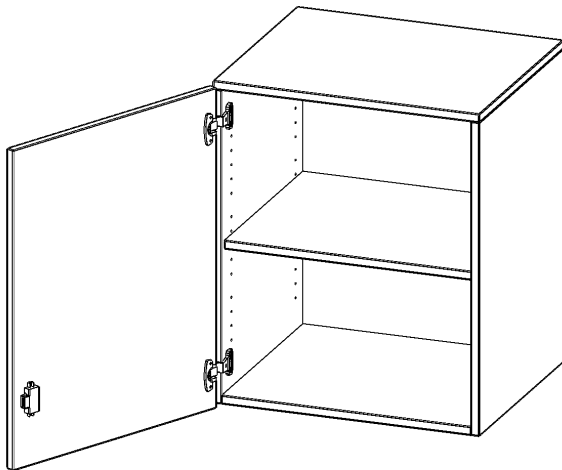

T6052ATLI

PRODUKTDATENBLATT
WWW.MOEBELWERK-NIESKY.DE

AUFSATZSCHRANK, 2 ORDNERHÖHEN - SERIE EVO180

1 TÜR, ABSCHLIESSBAR, TÜR ÖFFNET NACH LINKS, B/H/T: 60X72X50 CM

PRODUKTBESCHREIBUNG

Die evo180 Aufsatzschränke und -regale in verschiedenen Höhen und Breiten sind ein Kernstück unseres evo180 Schrankwandprogrammes. Sie bieten Ihnen die Möglichkeit, Ihre Raumhöhe immer optimal auszunutzen und im wahrsten Sinne des Wortes "noch einen drauf zu setzen". Die Aufsatzschränke werden als Ergänzung zu unseren Basis Schränken angeboten und bei Lieferung optional durch unser Team mit dem jeweiligen Unterschrank fest verschraubt. Die Rückwand ist als Sichrückwand ausgeführt, dementsprechend eignen sich alle evo180 Einzelschränke oder Schrankwände auch als Raumteiler.

Alle Aufsatzschränke werden aus melaminharzbeschichteter E1 Feinspanplatte gefertigt, die FSC zertifiziert und formaldehydfrei sind. Als Kanten verwenden wir besonders robuste 2 mm starke ABS Kanten, die unter hoher Temperatur fest verleimt werden. Bitte wählen Sie Ihr Wunschdekor aus unserer Dekorpalette aus. Die Einlegeböden sind im Raster von 32 mm verstellbar. Unsere hochwertigen Bodenträger verfügen über einen "Ausziehstop", so wird verhindert, dass Böden mit Inhalt darauf aus dem Regal oder Schrank rutschen können. Die Türen lassen sich dank 270° öffnender Scharniere an den Korpus anlegen. Sie sind mit einem Schloss verschließbar. An den Türen befindet sich eine Staublippe.

EIGENSCHAFTEN

- Aufsatzschrank, 2 Ordnerhöhen
- abschließbar, 1 verstellbarer Einlegeboden
- Sichrückwand
- Höhe 72 cm für Standard Ordner
- wird optional mit vorhandenem Unterschrank verschraubt
- Tür öffnet nach links