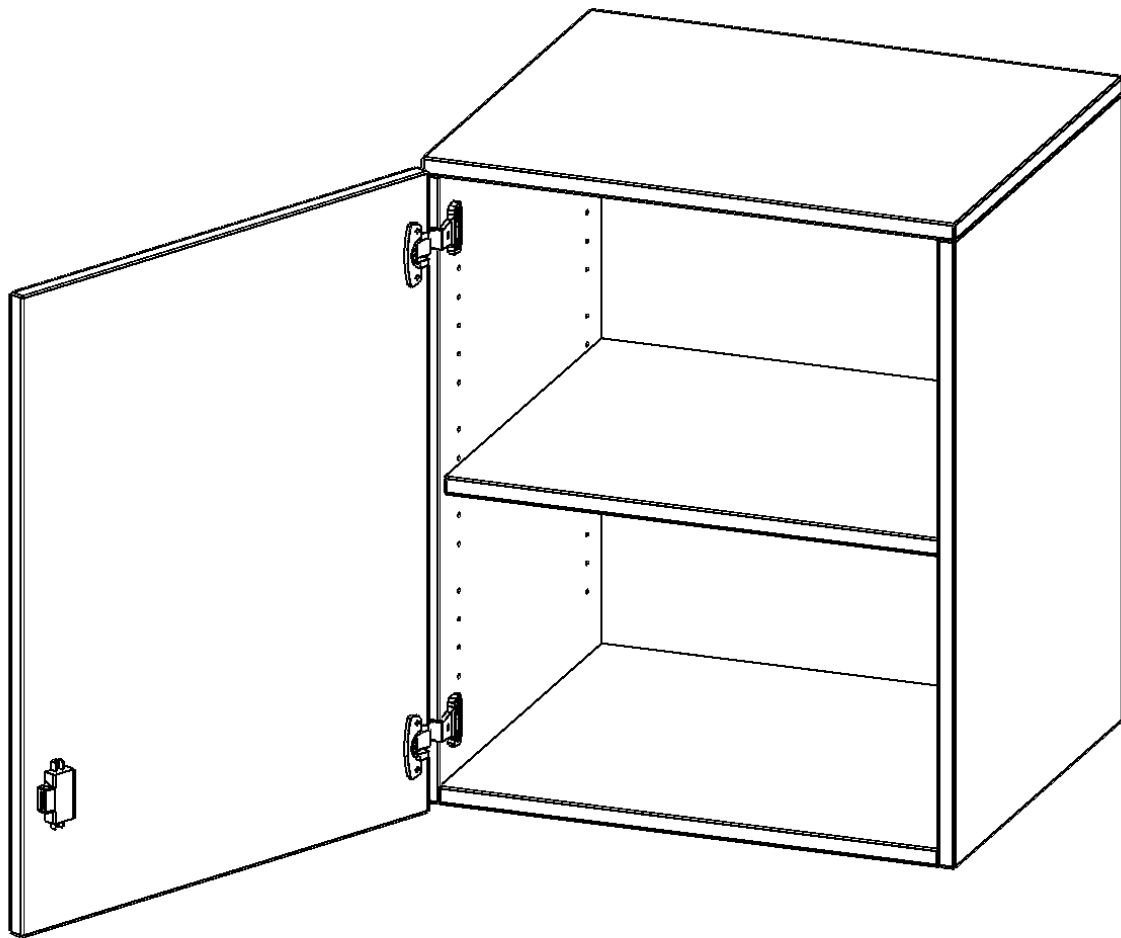

T6052ATLI

PRODUKTDATENBLATT
WWW.MOEBELWERK-NIESKY.DE

AUFSATZSCHRANK, 2 ORDNERHÖHEN - SERIE EVO180

1 TÜR, ABSCHLIESSBAR, TÜR ÖFFNET NACH LINKS, B/H/T: 60X72X50 CM

PRODUKTBESCHREIBUNG

Die evo180 Aufsatzschränke und -regale in verschiedenen Höhen und Breiten sind ein Kernstück unseres evo180 Schrankwandprogrammes. Sie bieten Ihnen die Möglichkeit, Ihre Raumhöhe immer optimal auszunutzen und im wahrsten Sinne des Wortes "noch einen drauf zu setzen". Die Aufsatzschränke werden als Ergänzung zu unseren Basis Schränken angeboten und bei Lieferung optional durch unser Team mit dem jeweiligen Unterschrank fest verschraubt. Die Rückwand ist als Sichrückwand ausgeführt, dementsprechend eignen sich alle evo180 Einzelschränke oder Schrankwände auch als Raumteiler.

EIGENSCHAFTEN

- Aufsatzschrank, 2 Ordnerhöhen
- abschließbar, 1 verstellbarer Einlegeboden
- Sichrückwand
- Höhe 72 cm für Standard Ordner
- wird optional mit vorhandenem Unterschrank verschraubt
- Tür öffnet nach links

Zubehör

Freistehend

20.11.2024
Seite 1/2

Artikelnummer	T6052ATLI	
Breite / Höhe / Tiefe	600 mm / 720 mm / 500 mm	23.6" / 28.3" / 19.7"
Ordnerhöhen	2	
Einlegeböden	1	
Fächer	2	
Montageart	Freistehend	
Einsatzbereich	Grundschule, Weiterführende Schule, Büro und Objekt, Konferenzraum	
Material	Melaminplatte	
Bauart	Abschließbar, Aufsatzmodul	
Produktlinie	evo180	