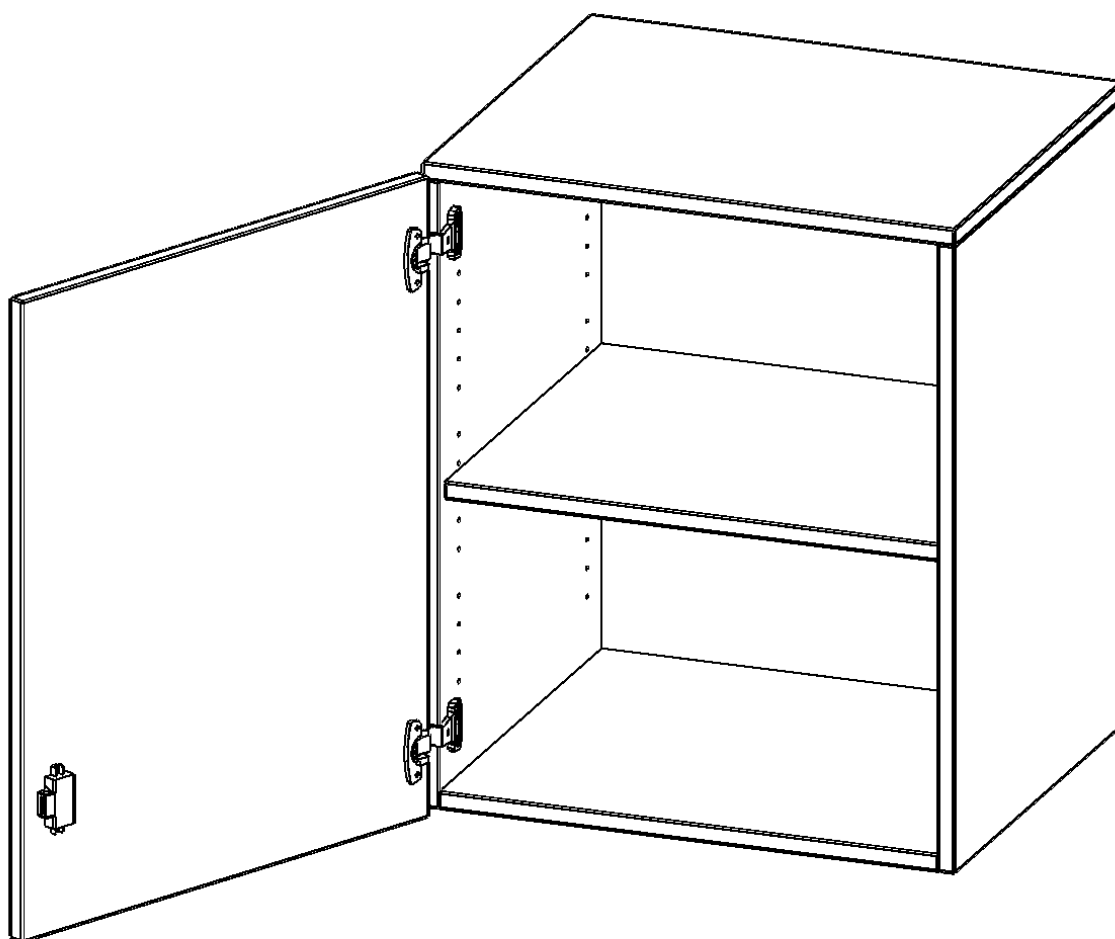

T6042ATLI

PRODUKTDATENBLATT
WWW.MOEBELWERK-NIESKY.DE

AUFSATZSCHRANK, 2 ORDNERHÖHEN - SERIE EVO180

1 TÜR, ABSCHLIESSBAR, TÜR ÖFFNET NACH LINKS, B/H/T: 60X72X40 CM

PRODUKTBESCHREIBUNG

Die evo180 Aufsatzschränke und -regale in verschiedenen Höhen und Breiten sind ein Kernstück unseres evo180 Schrankwandprogrammes. Sie bieten Ihnen die Möglichkeit, Ihre Raumhöhe immer optimal auszunutzen und im wahrsten Sinne des Wortes "noch einen drauf zu setzen". Die Aufsatzschränke werden als Ergänzung zu unseren Basis Schränken angeboten und bei Lieferung optional durch unser Team mit dem jeweiligen Unterschrank fest verschraubt. Die Rückwand ist als Sichrückwand ausgeführt, dementsprechend eignen sich alle evo180 Einzelschränke oder Schrankwände auch als Raumteiler.

EIGENSCHAFTEN

- Aufsatzschrank, 2 Ordnerhöhen
- abschließbar, 1 verstellbarer Einlegeboden
- Sichrückwand
- Höhe 72 cm für Standard Ordner
- wird optional mit vorhandenem Unterschrank verschraubt
- Tür öffnet nach links

Zubehör

Freistehend

08.10.2024
Seite 1/2

Artikelnummer	T6042ATLI	
Breite / Höhe / Tiefe	600 mm / 720 mm / 400 mm	23.6" / 28.3" / 15.7"
Ordnerhöhen	2	
Einlegeböden	1	
Fächer	2	
Montageart	Freistehend	
Einsatzbereich	Grundschule, Weiterführende Schule, Büro und Objekt, Konferenzraum	
Material	Melaminplatte	
Bauart	Abschließbar, Aufsatzmodul	
Produktlinie	evo180	