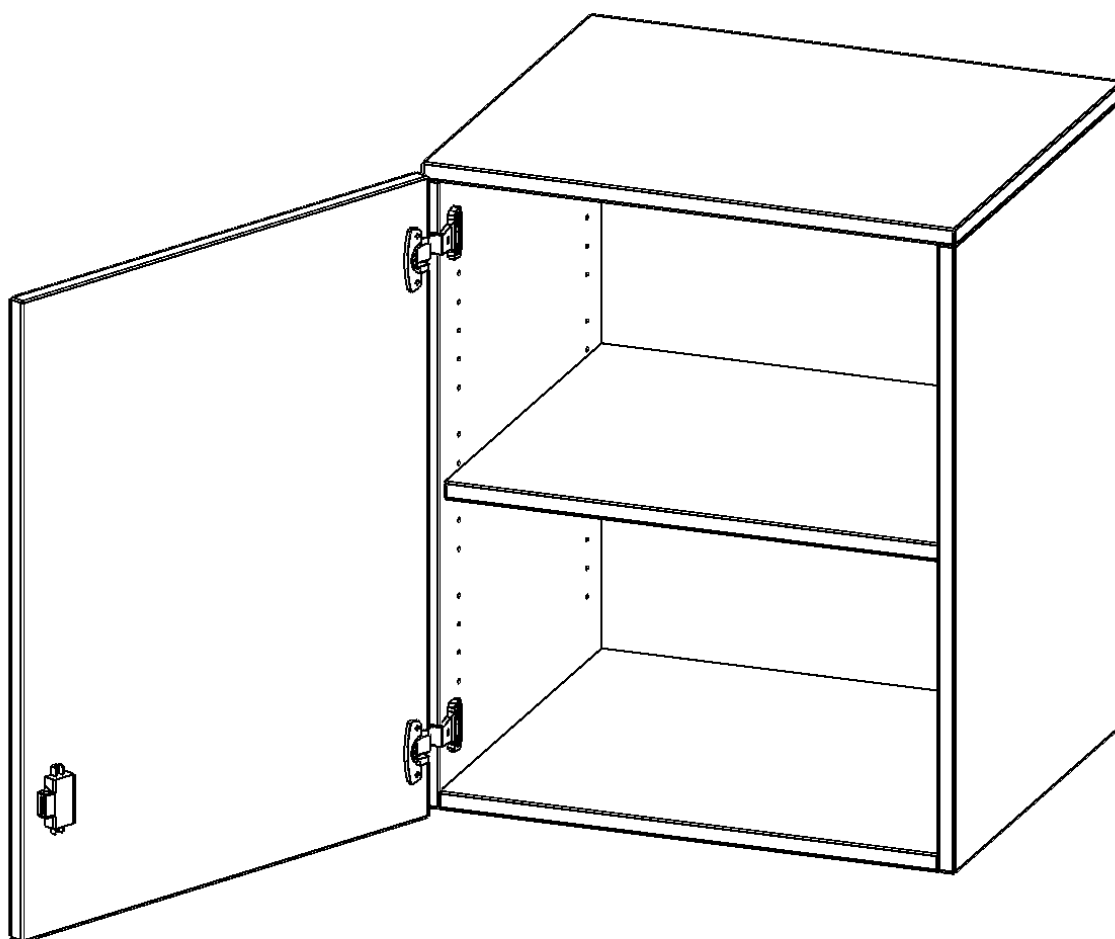

T6042ATLI

PRODUKTDATENBLATT
WWW.MOEBELWERK-NIESKY.DE

AUFSATZSCHRANK, 2 ORDNERHÖHEN - SERIE EVO180

1 TÜR, ABSCHLIESSBAR, TÜR ÖFFNET NACH LINKS, B/H/T: 60X72X40 CM

PRODUKTBESCHREIBUNG

Die evo180 Aufsatzschränke und -regale in verschiedenen Höhen und Breiten sind ein Kernstück unseres evo180 Schrankwandprogrammes. Sie bieten Ihnen die Möglichkeit, Ihre Raumhöhe immer optimal auszunutzen und im wahrsten Sinne des Wortes "noch einen drauf zu setzen". Die Aufsatzschränke werden als Ergänzung zu unseren Basis Schränken angeboten und bei Lieferung optional durch unser Team mit dem jeweiligen Unterschrank fest verschraubt. Die Rückwand ist als Sichtrückwand ausgeführt, dementsprechend eignen sich alle evo180 Einzelschränke oder Schrankwände auch als Raumteiler.

EIGENSCHAFTEN

- Aufsatzschrank, 2 Ordnerhöhen
- abschließbar, 1 verstellbarer Einlegeboden
- Sichtrückwand
- Höhe 72 cm für Standard Ordner
- wird optional mit vorhandenem Unterschrank verschraubt
- Tür öffnet nach links

Zubehör

Freistehend

08.10.2024
Seite 1/2

Artikelnummer	T6042ATLI	
Breite / Höhe / Tiefe	600 mm / 720 mm / 400 mm	23.6" / 28.3" / 15.7"
Ordnerhöhen	2	
Einlegeböden	1	
Fächer	2	
Montageart	Freistehend	
Einsatzbereich	Grundschule, Weiterführende Schule, Büro und Objekt, Konferenzraum	
Material	Melaminplatte	
Bauart	Abschließbar, Aufsatzmodul	
Produktlinie	evo180	