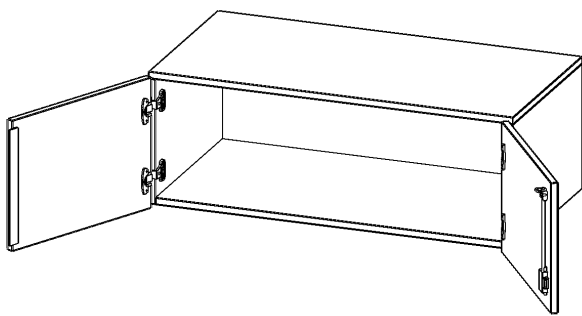

## AUFSATZSCHRANK, 1 ORDNERHÖHE - SERIE EVO180

2 TÜREN, ABSCHLIESSBAR, B/H/T: 100X36X60 CM

### PRODUKTBESCHREIBUNG

Die evo180 Aufsatzschränke und -regale in verschiedenen Höhen und Breiten sind ein Kernstück unseres evo180 Schrankwandprogrammes. Sie bieten Ihnen die Möglichkeit, Ihre Raumhöhe immer optimal auszunutzen und im wahrsten Sinne des Wortes "noch einen drauf zu setzen". Die Aufsatzschränke werden als Ergänzung zu unseren Basis Schränken angeboten und bei Lieferung optional durch unser Team mit dem jeweiligen Unterschrank fest verschraubt. Die Rückwand ist als Sichrückwand ausgeführt, dementsprechend eignen sich alle evo180 Einzelschränke oder Schrankwände auch als Raumteiler.

### EIGENSCHAFTEN

- Aufsatzschrank, 1 Ordnerhöhe
- abschließbar
- Sichrückwand
- Höhe 36 cm für Standard Ordner
- wird optional mit vorhandenem Unterschrank verschraubt