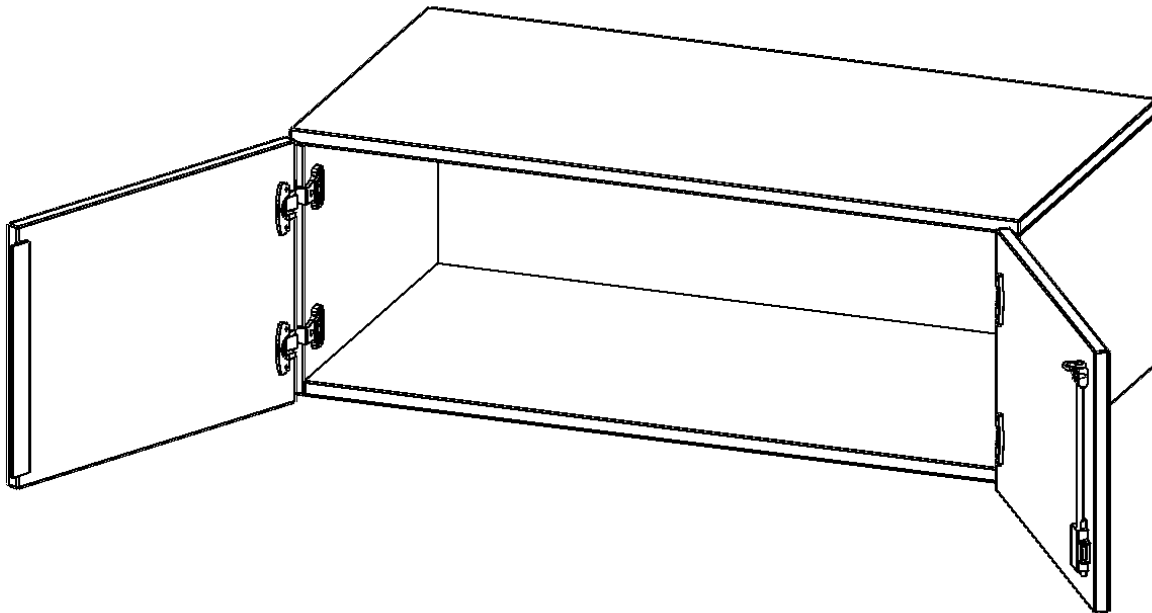

Artikelnummer	T10061AT	
Breite / Höhe / Tiefe	1000 mm / 360 mm / 600 mm	39.4" / 14.2" / 23.6"
Ordnerhöhen	1	
Fächer	1	
Montageart	Freistehend	
Einsatzbereich	Grundschule, Weiterführende Schule, Büro und Objekt, Konferenzraum	
Material	Melaminplatte	
Bauart	Abschließbar, Aufsatzmodul	
Produktlinie	evo180	

Möbelwerk Niesky GmbH
Neuhofer Straße 4-6
02906 Niesky
Deutschland

T +49 3588 2537-0
F +49 3588 2537-30
E info@moebelwerk-niesky.de
www.moebelwerk-niesky.de

© Copyright by Möbelwerk Niesky GmbH

20.11.2024
Seite 2/2