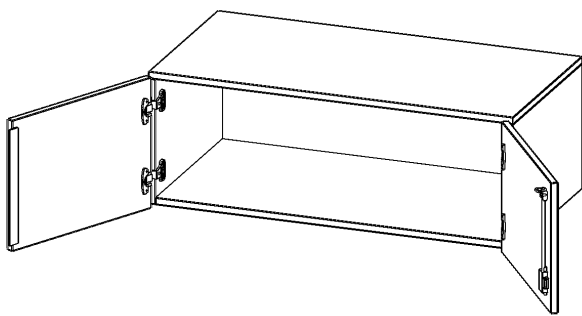

T10061AT

PRODUKTDATENBLATT
WWW.MOEBELWERK-NIESKY.DE

AUFSATZSCHRANK, 1 ORDNERHÖHE - SERIE EVO180

2 TÜREN, ABSCHLIESSBAR, B/H/T: 100X36X60 CM

PRODUKTBESCHREIBUNG

Die evo180 Aufsatzschränke und -regale in verschiedenen Höhen und Breiten sind ein Kernstück unseres evo180 Schrankwandprogrammes. Sie bieten Ihnen die Möglichkeit, Ihre Raumhöhe immer optimal auszunutzen und im wahrsten Sinne des Wortes "noch einen drauf zu setzen". Die Aufsatzschränke werden als Ergänzung zu unseren Basis Schränken angeboten und bei Lieferung optional durch unser Team mit dem jeweiligen Unterschrank fest verschraubt. Die Rückwand ist als Sichrückwand ausgeführt, dementsprechend eignen sich alle evo180 Einzelschränke oder Schrankwände auch als Raumteiler.

Alle Aufsatzschränke werden aus melaminharzbeschichteter E1 Feinspanplatte gefertigt, die FSC zertifiziert und formaldehydfrei sind. Als Kanten verwenden wir besonders robuste 2 mm starke ABS Kanten, die unter hoher Temperatur fest verleimt werden. Bitte wählen Sie Ihr Wunschdekor aus unserer Dekorpalette aus. Die Einlegeböden sind im Raster von 32 mm verstellbar. Unsere hochwertigen Bodenträger verfügen über einen "Ausziehstop", so wird verhindert, dass Böden mit Inhalt darauf aus dem Regal oder Schrank rutschen können. Die Türen lassen sich dank 270° öffnender Scharniere an den Korpus anlegen. Sie sind mit einem Schloss verschließbar. An den Türen befindet sich eine Staublippe.

EIGENSCHAFTEN

- Aufsatzschrank, 1 Ordnerhöhe
- abschließbar
- Sichrückwand
- Höhe 36 cm für Standard Ordner
- wird optional mit vorhandenem Unterschrank verschraubt

Zubehör

Freistehend

08.10.2024
Seite 1/2

Artikelnummer	T10061AT	
Breite / Höhe / Tiefe	1000 mm / 360 mm / 600 mm	39.4" / 14.2" / 23.6"
Ordnerhöhen	1	
Fächer	1	
Montageart	Freistehend	
Einsatzbereich	Grundschule, Weiterführende Schule, Büro und Objekt, Konferenzraum	
Material	Melaminplatte	
Bauart	Abschließbar, Aufsatzmodul	
Produktlinie	evo180	