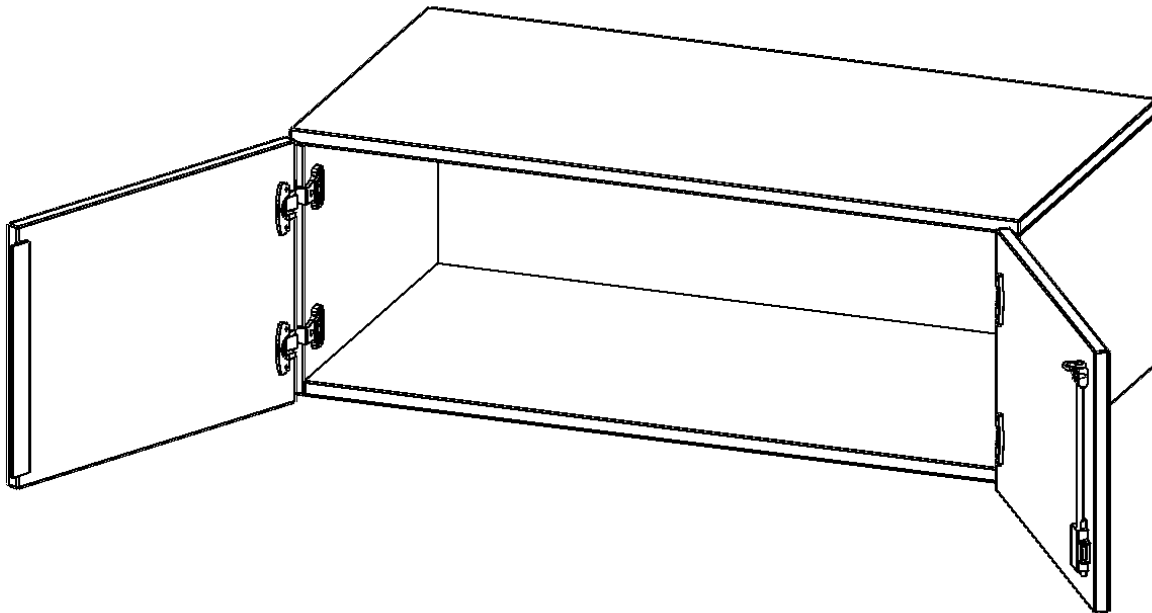

### PRODUKTBESCHREIBUNG

Die evo180 Aufsatzschränke und -regale in verschiedenen Höhen und Breiten sind ein Kernstück unseres evo180 Schrankwandprogrammes. Sie bieten Ihnen die Möglichkeit, Ihre Raumhöhe immer optimal auszunutzen und im wahrsten Sinne des Wortes "noch einen drauf zu setzen". Die Aufsatzschränke werden als Ergänzung zu unseren Basis Schränken angeboten und bei Lieferung optional durch unser Team mit dem jeweiligen Unterschrank fest verschraubt. Die Rückwand ist als Sichrückwand ausgeführt, dementsprechend eignen sich alle evo180 Einzelschränke oder Schrankwände auch als Raumteiler.

### EIGENSCHAFTEN

- Aufsatzschrank, 1 Ordnerhöhe
- abschließbar
- Sichrückwand
- Höhe 36 cm für Standard Ordner
- wird optional mit vorhandenem Unterschrank verschraubt

### Zubehör

Freistehend

20.11.2024  
Seite 1/2

Artikelnummer	T10061AT	
Breite / Höhe / Tiefe	1000 mm / 360 mm / 600 mm	39.4" / 14.2" / 23.6"
Ordnerhöhen	1	
Fächer	1	
Montageart	Freistehend	
Einsatzbereich	Grundschule, Weiterführende Schule, Büro und Objekt, Konferenzraum	
Material	Melaminplatte	
Bauart	Abschließbar, Aufsatzmodul	
Produktlinie	evo180	