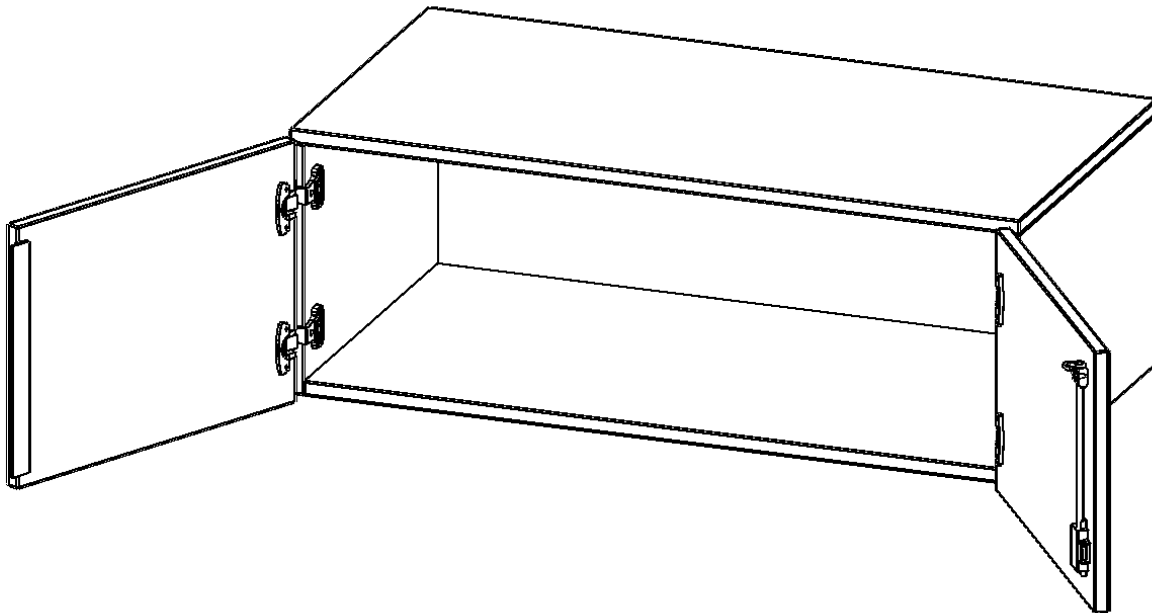

T10061AT

PRODUKTDATENBLATT
WWW.MOEBELWERK-NIESKY.DE

AUFSATZSCHRANK, 1 ORDNERHÖHE - SERIE EVO180

2 TÜREN, ABSCHLIESSBAR, B/H/T: 100X36X60 CM

PRODUKTBESCHREIBUNG

Die evo180 Aufsatzschränke und -regale in verschiedenen Höhen und Breiten sind ein Kernstück unseres evo180 Schrankwandprogrammes. Sie bieten Ihnen die Möglichkeit, Ihre Raumhöhe immer optimal auszunutzen und im wahrsten Sinne des Wortes "noch einen drauf zu setzen". Die Aufsatzschränke werden als Ergänzung zu unseren Basis Schränken angeboten und bei Lieferung optional durch unser Team mit dem jeweiligen Unterschrank fest verschraubt. Die Rückwand ist als Sichtrückwand ausgeführt, dementsprechend eignen sich alle evo180 Einzelschränke oder Schrankwände auch als Raumteiler.

Alle Aufsatzschränke werden aus melaminharzbeschichteter E1 Feinspanplatte gefertigt, die FSC zertifiziert und formaldehydfrei sind. Als Kanten verwenden wir besonders robuste 2 mm starke ABS Kanten, die unter hoher Temperatur fest verleimt werden. Bitte wählen Sie Ihr Wunschdekor aus unserer Dekorpalette aus. Die Einlegeböden sind im Raster von 32 mm verstellbar. Unsere hochwertigen Bodenträger verfügen über einen "Ausziehstop", so wird verhindert, dass Böden mit Inhalt darauf aus dem Regal oder Schrank rutschen können. Die Türen lassen sich dank 270° öffnender Scharniere an den Korpus anlegen. Sie sind mit einem Schloss verschließbar. An den Türen befindet sich eine Staublippe.

EIGENSCHAFTEN

- Aufsatzschrank, 1 Ordnerhöhe
- abschließbar
- Sichtrückwand
- Höhe 36 cm für Standard Ordner
- wird optional mit vorhandenem Unterschrank verschraubt

Zubehör

Freistehend

20.11.2024
Seite 1/2

Artikelnummer	T10061AT	
Breite / Höhe / Tiefe	1000 mm / 360 mm / 600 mm	39.4" / 14.2" / 23.6"
Ordnerhöhen	1	
Fächer	1	
Montageart	Freistehend	
Einsatzbereich	Grundschule, Weiterführende Schule, Büro und Objekt, Konferenzraum	
Material	Melaminplatte	
Bauart	Abschließbar, Aufsatzmodul	
Produktlinie	evo180	