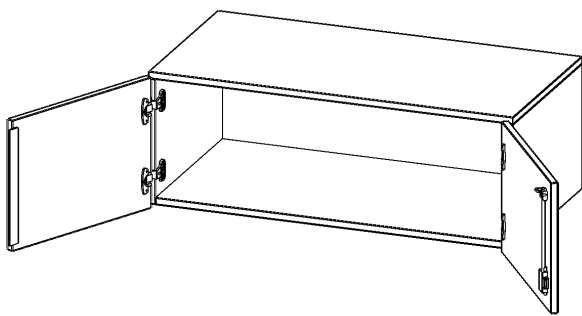

T10061AT

PRODUKTDATENBLATT
WWW.MOEBELWERK-NIESKY.DE

AUFSATZSCHRANK, 1 ORDNERHÖHE - SERIE EVO180

2 TÜREN, ABSCHLIESSBAR, B/H/T: 100X36X60 CM

PRODUKTBESCHREIBUNG

Die evo180 Aufsatzschränke und -regale in verschiedenen Höhen und Breiten sind ein Kernstück unseres evo180 Schrankwandprogrammes. Sie bieten Ihnen die Möglichkeit, Ihre Raumhöhe immer optimal auszunutzen und im wahrsten Sinne des Wortes "noch einen drauf zu setzen". Die Aufsatzschränke werden als Ergänzung zu unseren Basis Schränken angeboten und bei Lieferung optional durch unser Team mit dem jeweiligen Unterschrank fest verschraubt. Die Rückwand ist als Sichtrückwand ausgeführt, dementsprechend eignen sich alle evo180 Einzelschränke oder Schrankwände auch als Raumteiler.

Alle Aufsatzschränke werden aus melaminharzbeschichteter E1 Feinspanplatte gefertigt, die FSC zertifiziert und formaldehydfrei sind. Als Kanten verwenden wir besonders robuste 2 mm starke ABS Kanten, die unter hoher Temperatur fest verleimt werden. Bitte wählen Sie Ihr Wunschdekor aus unserer Dekorpalette aus. Die Einlegeböden sind im Raster von 32 mm verstellbar. Unsere hochwertigen Bodenträger verfügen über einen "Ausziehstop", so wird verhindert, dass Böden mit Inhalt darauf aus dem Regal oder Schrank rutschen können. Die Türen lassen sich dank 270° öffnender Scharniere an den Korpus anlegen. Sie sind mit einem Schloss verschließbar. An den Türen befindet sich eine Staublippe.

EIGENSCHAFTEN

- Aufsatzschrank, 1 Ordnerhöhe
- abschließbar
- Sichtrückwand
- Höhe 36 cm für Standard Ordner
- wird optional mit vorhandenem Unterschrank verschraubt

Zubehör

Freistehend

20.11.2024
Seite 1/2

Artikelnummer	T10061AT	
Breite / Höhe / Tiefe	1000 mm / 360 mm / 600 mm	39.4" / 14.2" / 23.6"
Ordnerhöhen	1	
Fächer	1	
Montageart	Freistehend	
Einsatzbereich	Grundschule, Weiterführende Schule, Büro und Objekt, Konferenzraum	
Material	Melaminplatte	
Bauart	Abschließbar, Aufsatzmodul	
Produktlinie	evo180	