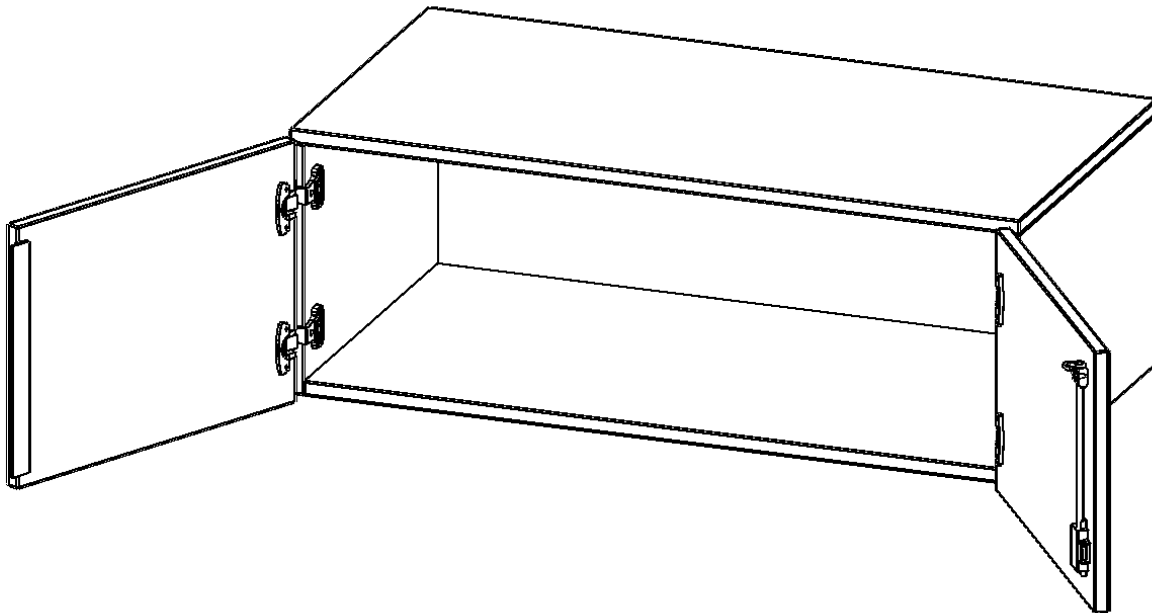

T10061AT

PRODUKTDATENBLATT
WWW.MOEBELWERK-NIESKY.DE

AUFSATZSCHRANK, 1 ORDNERHÖHE - SERIE EVO180

2 TÜREN, ABSCHLIESSBAR, B/H/T: 100X36X60 CM

PRODUKTBESCHREIBUNG

Die evo180 Aufsatzschränke und -regale in verschiedenen Höhen und Breiten sind ein Kernstück unseres evo180 Schrankwandprogrammes. Sie bieten Ihnen die Möglichkeit, Ihre Raumhöhe immer optimal auszunutzen und im wahrsten Sinne des Wortes "noch einen drauf zu setzen". Die Aufsatzschränke werden als Ergänzung zu unseren Basis Schränken angeboten und bei Lieferung optional durch unser Team mit dem jeweiligen Unterschrank fest verschraubt. Die Rückwand ist als Sichtrückwand ausgeführt, dementsprechend eignen sich alle evo180 Einzelschränke oder Schrankwände auch als Raumteiler.

Alle Aufsatzschränke werden aus melaminharzbeschichteter E1 Feinspanplatte gefertigt, die FSC zertifiziert und formaldehydfrei sind. Als Kanten verwenden wir besonders robuste 2 mm starke ABS Kanten, die unter hoher Temperatur fest verleimt werden. Bitte wählen Sie Ihr Wunschdekor aus unserer Dekorpalette aus. Die Einlegeböden sind im Raster von 32 mm verstellbar. Unsere hochwertigen Bodenträger verfügen über einen "Ausziehstop", so wird verhindert, dass Böden mit Inhalt darauf aus dem Regal oder Schrank rutschen können. Die Türen lassen sich dank 270° öffnender Scharniere an den Korpus anlegen. Sie sind mit einem Schloss verschließbar. An den Türen befindet sich eine Staublippe.

EIGENSCHAFTEN

- Aufsatzschrank, 1 Ordnerhöhe
- abschließbar
- Sichtrückwand
- Höhe 36 cm für Standard Ordner
- wird optional mit vorhandenem Unterschrank verschraubt

Zubehör

Freistehend

08.10.2024
Seite 1/2

Artikelnummer	T10061AT	
Breite / Höhe / Tiefe	1000 mm / 360 mm / 600 mm	39.4" / 14.2" / 23.6"
Ordnerhöhen	1	
Fächer	1	
Montageart	Freistehend	
Einsatzbereich	Grundschule, Weiterführende Schule, Büro und Objekt, Konferenzraum	
Material	Melaminplatte	
Bauart	Abschließbar, Aufsatzmodul	
Produktlinie	evo180	