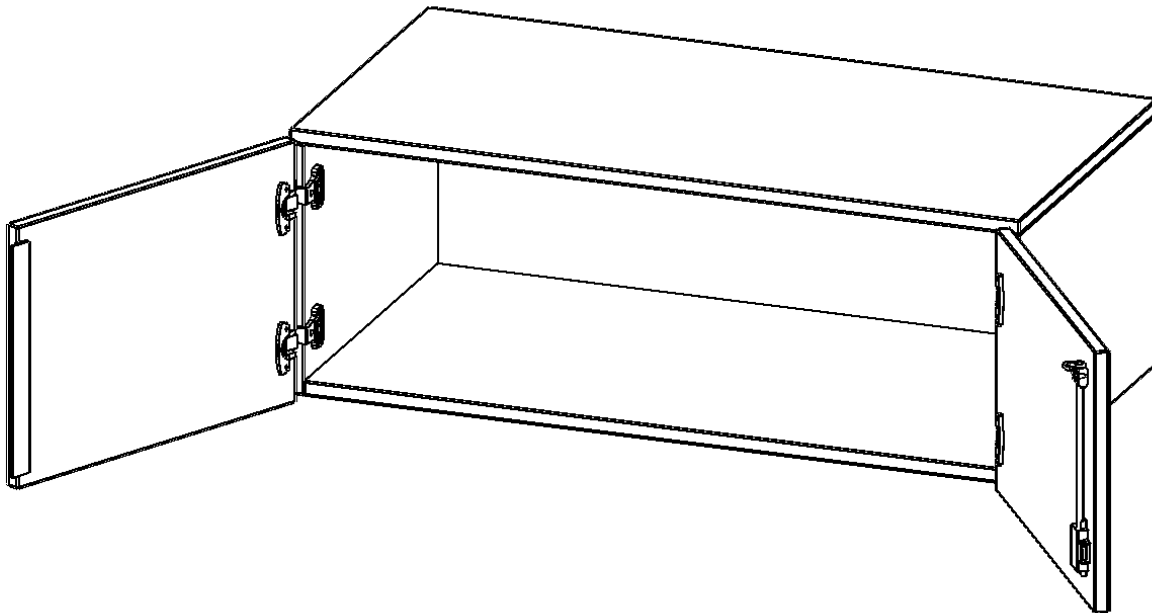

Artikelnummer	T10051AT	
Breite / Höhe / Tiefe	1000 mm / 360 mm / 500 mm	39.4" / 14.2" / 19.7"
Ordnerhöhen	1	
Fächer	1	
Montageart	Freistehend	
Einsatzbereich	Grundschule, Weiterführende Schule, Büro und Objekt, Konferenzraum	
Material	Melaminplatte	
Bauart	Abschließbar, Aufsatzmodul	
Produktlinie	evo180	

Möbelwerk Niesky GmbH
Neuhofener Straße 4-6
02906 Niesky
Deutschland

T +49 3588 2537-0
F +49 3588 2537-30
E info@moebelwerk-niesky.de
www.moebelwerk-niesky.de

© Copyright by Möbelwerk Niesky GmbH

20.11.2024
Seite 2/2