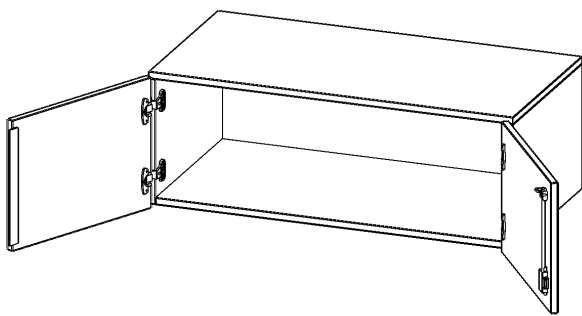

T10051AT

PRODUKTDATENBLATT
WWW.MOEBELWERK-NIESKY.DE

AUFSATZSCHRANK, 1 ORDNERHÖHE - SERIE EVO180

2 TÜREN, ABSCHLIESSBAR, B/H/T: 100X36X50 CM

PRODUKTBESCHREIBUNG

Die evo180 Aufsatzschränke und -regale in verschiedenen Höhen und Breiten sind ein Kernstück unseres evo180 Schrankwandprogrammes. Sie bieten Ihnen die Möglichkeit, Ihre Raumhöhe immer optimal auszunutzen und im wahrsten Sinne des Wortes "noch einen drauf zu setzen". Die Aufsatzschränke werden als Ergänzung zu unseren Basis Schränken angeboten und bei Lieferung optional durch unser Team mit dem jeweiligen Unterschrank fest verschraubt. Die Rückwand ist als Sichrückwand ausgeführt, dementsprechend eignen sich alle evo180 Einzelschränke oder Schrankwände auch als Raumteiler.

Alle Aufsatzschränke werden aus melaminharzbeschichteter E1 Feinspanplatte gefertigt, die FSC zertifiziert und formaldehydfrei sind. Als Kanten verwenden wir besonders robuste 2 mm starke ABS Kanten, die unter hoher Temperatur fest verleimt werden. Bitte wählen Sie Ihr Wunschdekor aus unserer Dekorpalette aus. Die Einlegeböden sind im Raster von 32 mm verstellbar. Unsere hochwertigen Bodenträger verfügen über einen "Ausziehstop", so wird verhindert, dass Böden mit Inhalt darauf aus dem Regal oder Schrank rutschen können. Die Türen lassen sich dank 270° öffnender Scharniere an den Korpus anlegen. Sie sind mit einem Schloss verschließbar. An den Türen befindet sich eine Staublippe.

EIGENSCHAFTEN

- Aufsatzschrank, 1 Ordnerhöhe
- abschließbar
- Sichrückwand
- Höhe 36 cm für Standard Ordner
- wird optional mit vorhandenem Unterschrank verschraubt

Zubehör

Freistehend

08.10.2024
Seite 1/2

Artikelnummer	T10051AT	
Breite / Höhe / Tiefe	1000 mm / 360 mm / 500 mm	39.4" / 14.2" / 19.7"
Ordnerhöhen	1	
Fächer	1	
Montageart	Freistehend	
Einsatzbereich	Grundschule, Weiterführende Schule, Büro und Objekt, Konferenzraum	
Material	Melaminplatte	
Bauart	Abschließbar, Aufsatzmodul	
Produktlinie	evo180	