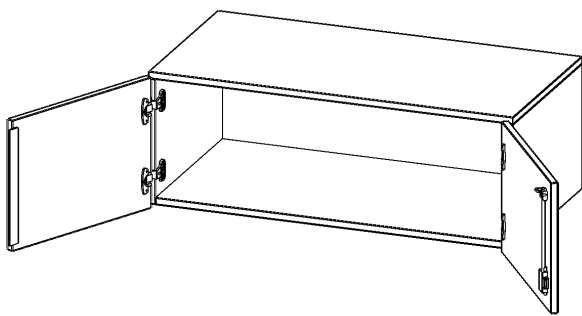

## AUFSATZSCHRANK, 1 ORDNERHÖHE - SERIE EVO180

2 TÜREN, ABSCHLIESSBAR, B/H/T: 100X36X50 CM

### PRODUKTBESCHREIBUNG

Die evo180 Aufsatzschränke und -regale in verschiedenen Höhen und Breiten sind ein Kernstück unseres evo180 Schrankwandprogrammes. Sie bieten Ihnen die Möglichkeit, Ihre Raumhöhe immer optimal auszunutzen und im wahrsten Sinne des Wortes "noch einen drauf zu setzen". Die Aufsatzschränke werden als Ergänzung zu unseren Basis Schränken angeboten und bei Lieferung optional durch unser Team mit dem jeweiligen Unterschrank fest verschraubt. Die Rückwand ist als Sichrückwand ausgeführt, dementsprechend eignen sich alle evo180 Einzelschränke oder Schrankwände auch als Raumteiler.

### EIGENSCHAFTEN

- Aufsatzschrank, 1 Ordnerhöhe
- abschließbar
- Sichrückwand
- Höhe 36 cm für Standard Ordner
- wird optional mit vorhandenem Unterschrank verschraubt