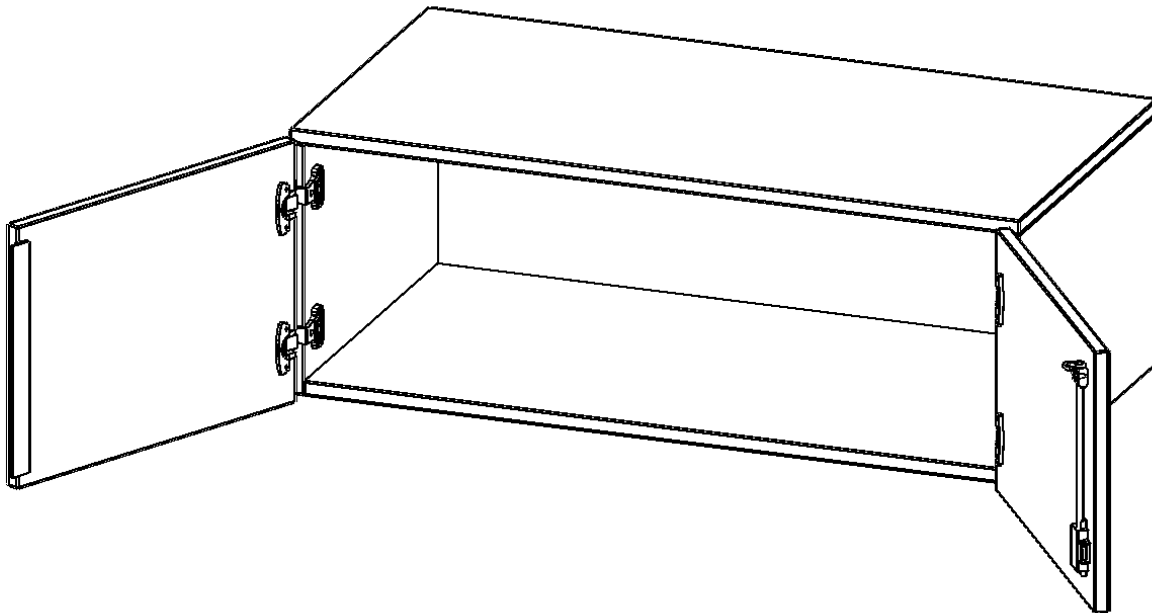

### PRODUKTBESCHREIBUNG

Die evo180 Aufsatzschränke und -regale in verschiedenen Höhen und Breiten sind ein Kernstück unseres evo180 Schrankwandprogrammes. Sie bieten Ihnen die Möglichkeit, Ihre Raumhöhe immer optimal auszunutzen und im wahrsten Sinne des Wortes "noch einen drauf zu setzen". Die Aufsatzschränke werden als Ergänzung zu unseren Basis Schränken angeboten und bei Lieferung optional durch unser Team mit dem jeweiligen Unterschrank fest verschraubt. Die Rückwand ist als Sichrückwand ausgeführt, dementsprechend eignen sich alle evo180 Einzelschränke oder Schrankwände auch als Raumteiler.

### EIGENSCHAFTEN

- Aufsatzschrank, 1 Ordnerhöhe
- abschließbar
- Sichrückwand
- Höhe 36 cm für Standard Ordner
- wird optional mit vorhandenem Unterschrank verschraubt

### Zubehör

Freistehend

20.11.2024  
Seite 1/2

Artikelnummer	T10051AT	
Breite / Höhe / Tiefe	1000 mm / 360 mm / 500 mm	39.4" / 14.2" / 19.7"
Ordnerhöhen	1	
Fächer	1	
Montageart	Freistehend	
Einsatzbereich	Grundschule, Weiterführende Schule, Büro und Objekt, Konferenzraum	
Material	Melaminplatte	
Bauart	Abschließbar, Aufsatzmodul	
Produktlinie	evo180	