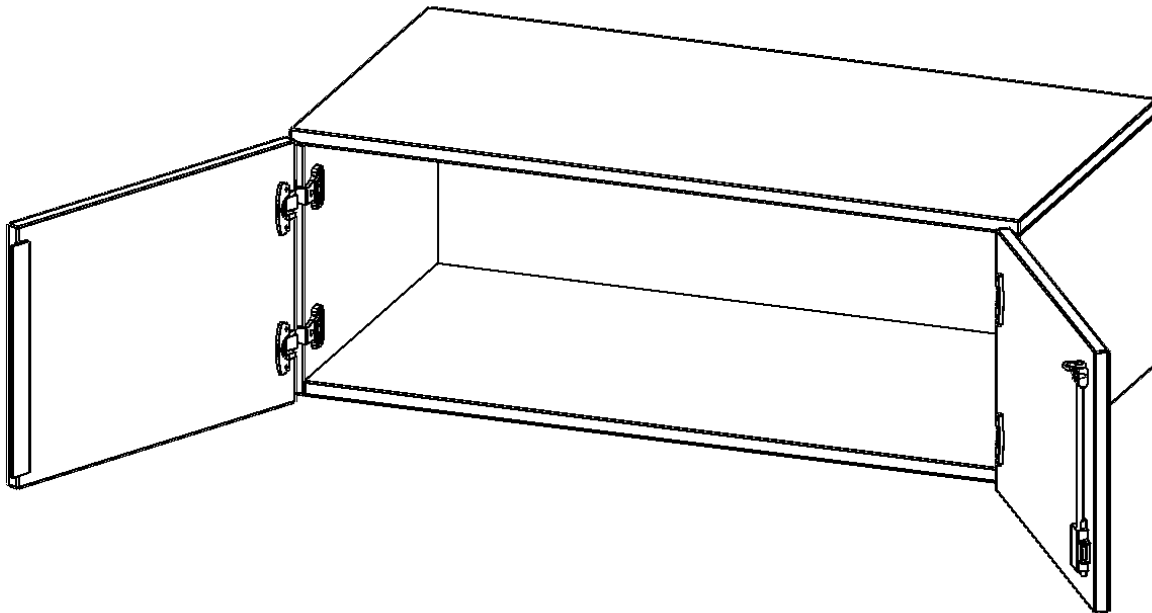

### PRODUKTBESCHREIBUNG

Die evo180 Aufsatzschränke und -regale in verschiedenen Höhen und Breiten sind ein Kernstück unseres evo180 Schrankwandprogrammes. Sie bieten Ihnen die Möglichkeit, Ihre Raumhöhe immer optimal auszunutzen und im wahrsten Sinne des Wortes "noch einen drauf zu setzen". Die Aufsatzschränke werden als Ergänzung zu unseren Basis Schränken angeboten und bei Lieferung optional durch unser Team mit dem jeweiligen Unterschrank fest verschraubt. Die Rückwand ist als Sichrückwand ausgeführt, dementsprechend eignen sich alle evo180 Einzelschränke oder Schrankwände auch als Raumteiler.

### EIGENSCHAFTEN

- Aufsatzschrank, 1 Ordnerhöhe
- abschließbar
- Sichrückwand
- Höhe 36 cm für Standard Ordner
- wird optional mit vorhandenem Unterschrank verschraubt

### Zubehör

Freistehend

08.10.2024  
Seite 1/2

Artikelnummer	T10051AT	
Breite / Höhe / Tiefe	1000 mm / 360 mm / 500 mm	39.4" / 14.2" / 19.7"
Ordnerhöhen	1	
Fächer	1	
Montageart	Freistehend	
Einsatzbereich	Grundschule, Weiterführende Schule, Büro und Objekt, Konferenzraum	
Material	Melaminplatte	
Bauart	Abschließbar, Aufsatzmodul	
Produktlinie	evo180	