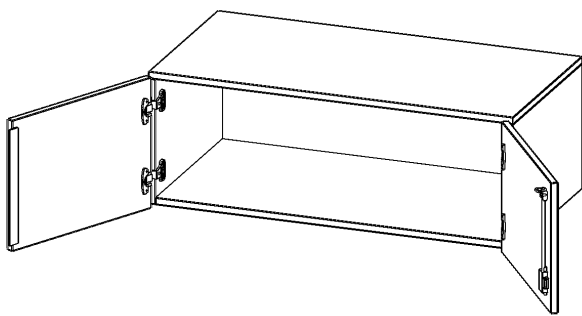

T10051AT

PRODUKTDATENBLATT
WWW.MOEBELWERK-NIESKY.DE

AUFSATZSCHRANK, 1 ORDNERHÖHE - SERIE EVO180

2 TÜREN, ABSCHLIESSBAR, B/H/T: 100X36X50 CM

PRODUKTBESCHREIBUNG

Die evo180 Aufsatzschränke und -regale in verschiedenen Höhen und Breiten sind ein Kernstück unseres evo180 Schrankwandprogrammes. Sie bieten Ihnen die Möglichkeit, Ihre Raumhöhe immer optimal auszunutzen und im wahrsten Sinne des Wortes "noch einen drauf zu setzen". Die Aufsatzschränke werden als Ergänzung zu unseren Basis Schränken angeboten und bei Lieferung optional durch unser Team mit dem jeweiligen Unterschrank fest verschraubt. Die Rückwand ist als Sichrückwand ausgeführt, dementsprechend eignen sich alle evo180 Einzelschränke oder Schrankwände auch als Raumteiler.

Alle Aufsatzschränke werden aus melaminharzbeschichteter E1 Feinspanplatte gefertigt, die FSC zertifiziert und formaldehydfrei sind. Als Kanten verwenden wir besonders robuste 2 mm starke ABS Kanten, die unter hoher Temperatur fest verleimt werden. Bitte wählen Sie Ihr Wunschdekor aus unserer Dekorpalette aus. Die Einlegeböden sind im Raster von 32 mm verstellbar. Unsere hochwertigen Bodenträger verfügen über einen "Ausziehstop", so wird verhindert, dass Böden mit Inhalt darauf aus dem Regal oder Schrank rutschen können. Die Türen lassen sich dank 270° öffnender Scharniere an den Korpus anlegen. Sie sind mit einem Schloss verschließbar. An den Türen befindet sich eine Staublippe.

EIGENSCHAFTEN

- Aufsatzschrank, 1 Ordnerhöhe
- abschließbar
- Sichrückwand
- Höhe 36 cm für Standard Ordner
- wird optional mit vorhandenem Unterschrank verschraubt

Zubehör

Freistehend

20.11.2024
Seite 1/2

Artikelnummer	T10051AT	
Breite / Höhe / Tiefe	1000 mm / 360 mm / 500 mm	39.4" / 14.2" / 19.7"
Ordnerhöhen	1	
Fächer	1	
Montageart	Freistehend	
Einsatzbereich	Grundschule, Weiterführende Schule, Büro und Objekt, Konferenzraum	
Material	Melaminplatte	
Bauart	Abschließbar, Aufsatzmodul	
Produktlinie	evo180	