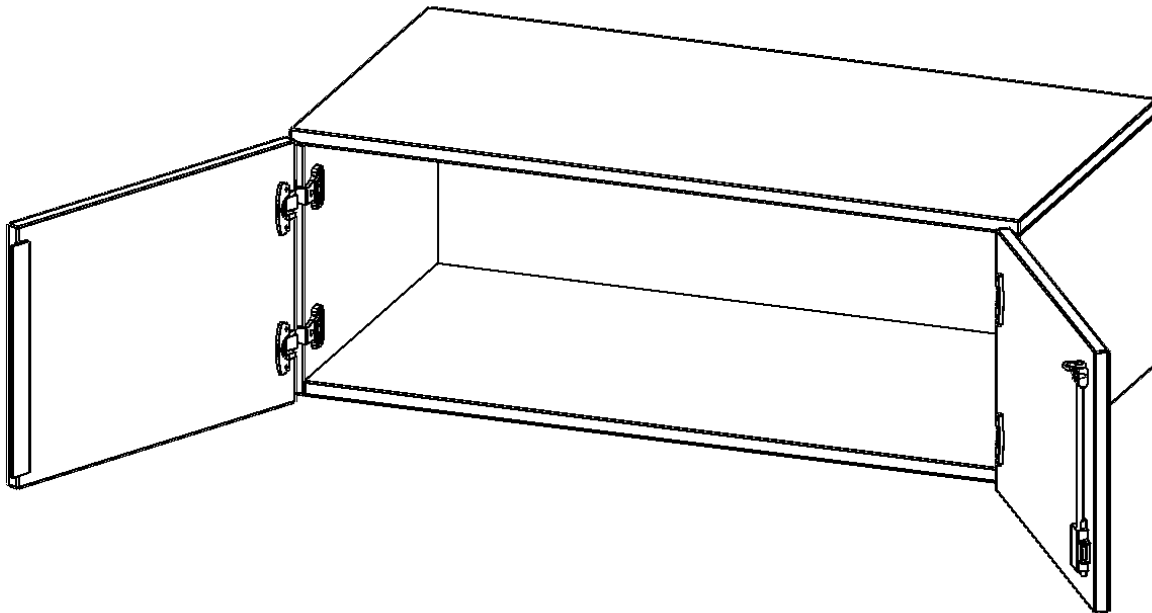

T10051AT

PRODUKTDATENBLATT
WWW.MOEBELWERK-NIESKY.DE

AUFSATZSCHRANK, 1 ORDNERHÖHE - SERIE EVO180

2 TÜREN, ABSCHLIESSBAR, B/H/T: 100X36X50 CM

PRODUKTBESCHREIBUNG

Die evo180 Aufsatzschränke und -regale in verschiedenen Höhen und Breiten sind ein Kernstück unseres evo180 Schrankwandprogrammes. Sie bieten Ihnen die Möglichkeit, Ihre Raumhöhe immer optimal auszunutzen und im wahrsten Sinne des Wortes "noch einen drauf zu setzen". Die Aufsatzschränke werden als Ergänzung zu unseren Basis Schränken angeboten und bei Lieferung optional durch unser Team mit dem jeweiligen Unterschrank fest verschraubt. Die Rückwand ist als Sichrückwand ausgeführt, dementsprechend eignen sich alle evo180 Einzelschränke oder Schrankwände auch als Raumteiler.

Alle Aufsatzschränke werden aus melaminharzbeschichteter E1 Feinspanplatte gefertigt, die FSC zertifiziert und formaldehydfrei sind. Als Kanten verwenden wir besonders robuste 2 mm starke ABS Kanten, die unter hoher Temperatur fest verleimt werden. Bitte wählen Sie Ihr Wunschdekor aus unserer Dekorpalette aus. Die Einlegeböden sind im Raster von 32 mm verstellbar. Unsere hochwertigen Bodenträger verfügen über einen "Ausziehstop", so wird verhindert, dass Böden mit Inhalt darauf aus dem Regal oder Schrank rutschen können. Die Türen lassen sich dank 270° öffnender Scharniere an den Korpus anlegen. Sie sind mit einem Schloss verschließbar. An den Türen befindet sich eine Staublippe.

EIGENSCHAFTEN

- Aufsatzschrank, 1 Ordnerhöhe
- abschließbar
- Sichrückwand
- Höhe 36 cm für Standard Ordner
- wird optional mit vorhandenem Unterschrank verschraubt

Zubehör

Freistehend

20.11.2024
Seite 1/2

Artikelnummer	T10051AT	
Breite / Höhe / Tiefe	1000 mm / 360 mm / 500 mm	39.4" / 14.2" / 19.7"
Ordnerhöhen	1	
Fächer	1	
Montageart	Freistehend	
Einsatzbereich	Grundschule, Weiterführende Schule, Büro und Objekt, Konferenzraum	
Material	Melaminplatte	
Bauart	Abschließbar, Aufsatzmodul	
Produktlinie	evo180	