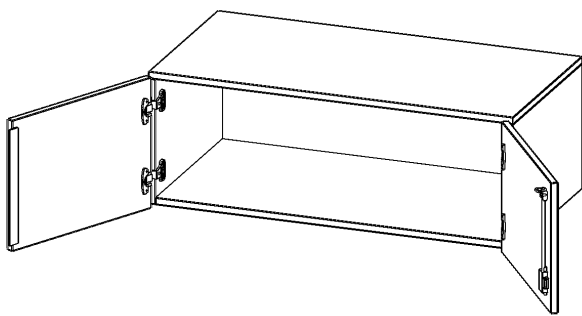

## AUFSATZSCHRANK, 1 ORDNERHÖHE - SERIE EVO180

2 TÜREN, ABSCHLIESSBAR, B/H/T: 100X36X40 CM

### PRODUKTBE SCHREIBUNG

Die evo180 Aufsatzschränke und -regale in verschiedenen Höhen und Breiten sind ein Kernstück unseres evo180 Schrankwandprogrammes. Sie bieten Ihnen die Möglichkeit, Ihre Raumhöhe immer optimal auszunutzen und im wahrsten Sinne des Wortes "noch einen drauf zu setzen". Die Aufsatzschränke werden als Ergänzung zu unseren Basis Schränken angeboten und bei Lieferung optional durch unser Team mit dem jeweiligen Unterschrank fest verschraubt. Die Rückwand ist als Sichrückwand ausgeführt, dementsprechend eignen sich alle evo180 Einzelschränke oder Schrankwände auch als Raumteiler.

### EIGENSCHAFTEN

- Aufsatzschrank, 1 Ordnerhöhe
- abschließbar
- Sichrückwand
- Höhe 36 cm für Standard Ordner
- wird optional mit vorhandenem Unterschrank verschraubt