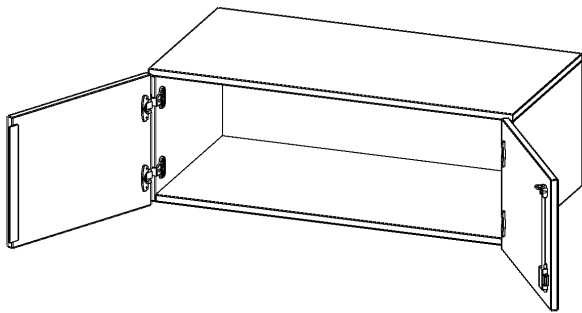

T10041AT

PRODUKTDATENBLATT
WWW.MOEBELWERK-NIESKY.DE

AUFSATZSCHRANK, 1 ORDNERHÖHE - SERIE EVO180

2 TÜREN, ABSCHLIESSBAR, B/H/T: 100X36X40 CM

PRODUKTBESCHREIBUNG

Die evo180 Aufsatzschränke und -regale in verschiedenen Höhen und Breiten sind ein Kernstück unseres evo180 Schrankwandprogrammes. Sie bieten Ihnen die Möglichkeit, Ihre Raumhöhe immer optimal auszunutzen und im wahrsten Sinne des Wortes "noch einen drauf zu setzen". Die Aufsatzschränke werden als Ergänzung zu unseren Basis Schränken angeboten und bei Lieferung optional durch unser Team mit dem jeweiligen Unterschrank fest verschraubt. Die Rückwand ist als Sichrückwand ausgeführt, dementsprechend eignen sich alle evo180 Einzelschränke oder Schrankwände auch als Raumteiler.

Alle Aufsatzschränke werden aus melaminharzbeschichteter E1 Feinspanplatte gefertigt, die FSC zertifiziert und formaldehydfrei sind. Als Kanten verwenden wir besonders robuste 2 mm starke ABS Kanten, die unter hoher Temperatur fest verleimt werden. Bitte wählen Sie Ihr Wunschdekor aus unserer Dekorpalette aus. Die Einlegeböden sind im Raster von 32 mm verstellbar. Unsere hochwertigen Bodenträger verfügen über einen "Ausziehstop", so wird verhindert, dass Böden mit Inhalt darauf aus dem Regal oder Schrank rutschen können. Die Türen lassen sich dank 270° öffnender Scharniere an den Korpus anlegen. Sie sind mit einem Schloss verschließbar. An den Türen befindet sich eine Staublippe.

EIGENSCHAFTEN

- Aufsatzschrank, 1 Ordnerhöhe
- abschließbar
- Sichrückwand
- Höhe 36 cm für Standard Ordner
- wird optional mit vorhandenem Unterschrank verschraubt

Zubehör

Freistehend

08.10.2024
Seite 1/2

Artikelnummer	T10041AT	
Breite / Höhe / Tiefe	1000 mm / 360 mm / 400 mm	39.4" / 14.2" / 15.7"
Ordnerhöhen	1	
Fächer	1	
Montageart	Freistehend	
Einsatzbereich	Grundschule, Weiterführende Schule, Büro und Objekt, Konferenzraum	
Material	Melaminplatte	
Bauart	Abschließbar, Aufsatzmodul	
Produktlinie	evo180	