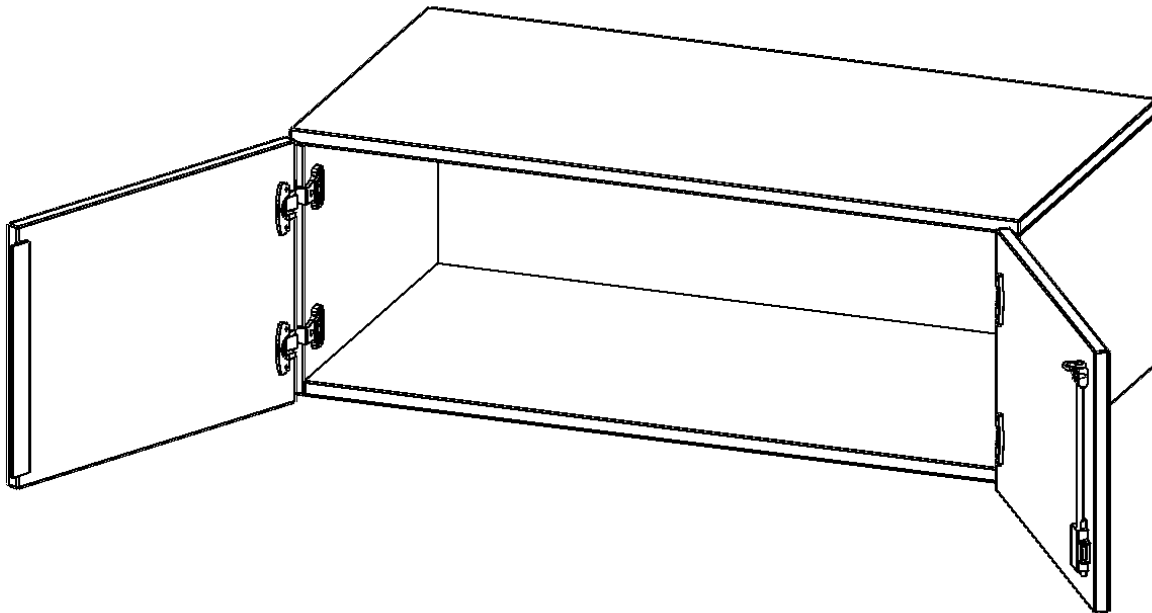

### EIGENSCHAFTEN

- Aufsatzschrank, 1 Ordnerhöhe
- abschließbar
- Sichrückwand
- Höhe 36 cm für Standard Ordner
- wird optional mit vorhandenem Unterschrank verschraubt

### Zubehör

Freistehend

20.11.2024  
Seite 1/2

Artikelnummer	T10041AT	
Breite / Höhe / Tiefe	1000 mm / 360 mm / 400 mm	39.4" / 14.2" / 15.7"
Ordnerhöhen	1	
Fächer	1	
Montageart	Freistehend	
Einsatzbereich	Grundschule, Weiterführende Schule, Büro und Objekt, Konferenzraum	
Material	Melaminplatte	
Bauart	Abschließbar, Aufsatzmodul	
Produktlinie	evo180	