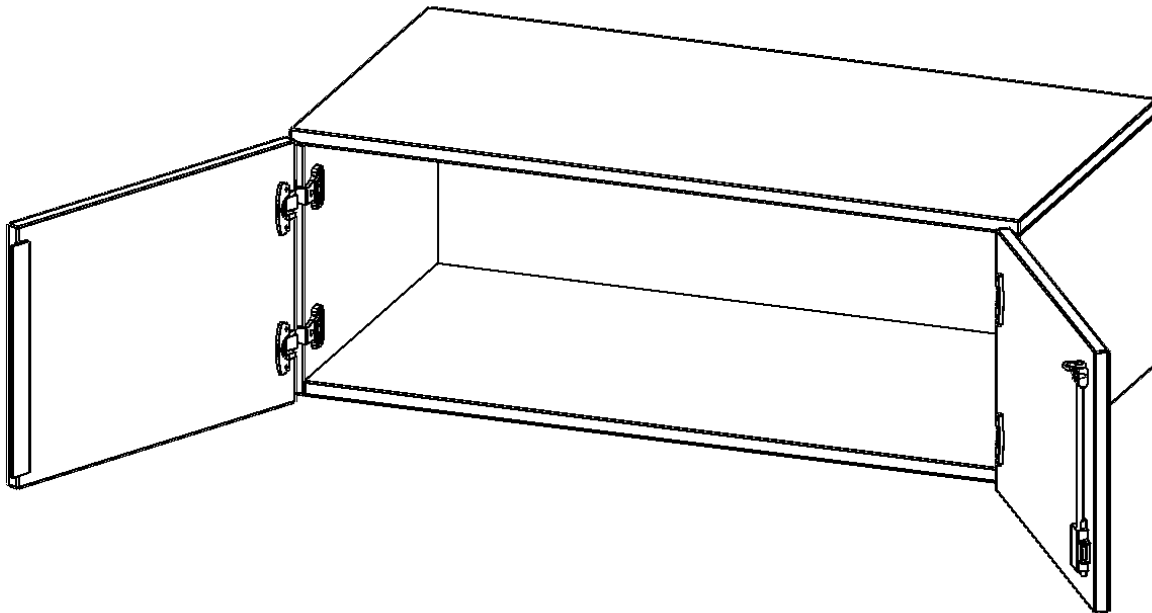

T10041AT

PRODUKTDATENBLATT
WWW.MOEBELWERK-NIESKY.DE

AUFSATZSCHRANK, 1 ORDNERHÖHE - SERIE EVO180

2 TÜREN, ABSCHLIESSBAR, B/H/T: 100X36X40 CM

PRODUKTBESCHREIBUNG

Die evo180 Aufsatzschränke und -regale in verschiedenen Höhen und Breiten sind ein Kernstück unseres evo180 Schrankwandprogrammes. Sie bieten Ihnen die Möglichkeit, Ihre Raumhöhe immer optimal auszunutzen und im wahrsten Sinne des Wortes "noch einen drauf zu setzen". Die Aufsatzschränke werden als Ergänzung zu unseren Basis Schränken angeboten und bei Lieferung optional durch unser Team mit dem jeweiligen Unterschrank fest verschraubt. Die Rückwand ist als Sichrückwand ausgeführt, dementsprechend eignen sich alle evo180 Einzelschränke oder Schrankwände auch als Raumteiler.

Alle Aufsatzschränke werden aus melaminharzbeschichteter E1 Feinspanplatte gefertigt, die FSC zertifiziert und formaldehydfrei sind. Als Kanten verwenden wir besonders robuste 2 mm starke ABS Kanten, die unter hoher Temperatur fest verleimt werden. Bitte wählen Sie Ihr Wunschdekor aus unserer Dekorpalette aus. Die Einlegeböden sind im Raster von 32 mm verstellbar. Unsere hochwertigen Bodenträger verfügen über einen "Ausziehstop", so wird verhindert, dass Böden mit Inhalt darauf aus dem Regal oder Schrank rutschen können. Die Türen lassen sich dank 270° öffnender Scharniere an den Korpus anlegen. Sie sind mit einem Schloss verschließbar. An den Türen befindet sich eine Staublippe.

EIGENSCHAFTEN

- Aufsatzschrank, 1 Ordnerhöhe
- abschließbar
- Sichrückwand
- Höhe 36 cm für Standard Ordner
- wird optional mit vorhandenem Unterschrank verschraubt

Zubehör

Freistehend

08.10.2024
Seite 1/2

Artikelnummer	T10041AT	
Breite / Höhe / Tiefe	1000 mm / 360 mm / 400 mm	39.4" / 14.2" / 15.7"
Ordnerhöhen	1	
Fächer	1	
Montageart	Freistehend	
Einsatzbereich	Grundschule, Weiterführende Schule, Büro und Objekt, Konferenzraum	
Material	Melaminplatte	
Bauart	Abschließbar, Aufsatzmodul	
Produktlinie	evo180	