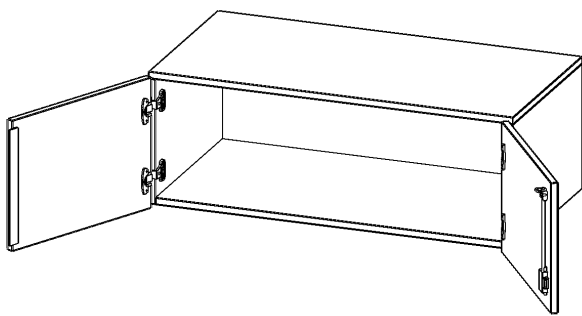

T10041AT

PRODUKTDATENBLATT
WWW.MOEBELWERK-NIESKY.DE

AUFSATZSCHRANK, 1 ORDNERHÖHE - SERIE EVO180

2 TÜREN, ABSCHLIESSBAR, B/H/T: 100X36X40 CM

PRODUKTBESCHREIBUNG

Die evo180 Aufsatzschränke und -regale in verschiedenen Höhen und Breiten sind ein Kernstück unseres evo180 Schrankwandprogrammes. Sie bieten Ihnen die Möglichkeit, Ihre Raumhöhe immer optimal auszunutzen und im wahrsten Sinne des Wortes "noch einen drauf zu setzen". Die Aufsatzschränke werden als Ergänzung zu unseren Basis Schränken angeboten und bei Lieferung optional durch unser Team mit dem jeweiligen Unterschrank fest verschraubt. Die Rückwand ist als Sichrückwand ausgeführt, dementsprechend eignen sich alle evo180 Einzelschränke oder Schrankwände auch als Raumteiler.

Alle Aufsatzschränke werden aus melaminharzbeschichteter E1 Feinspanplatte gefertigt, die FSC zertifiziert und formaldehydfrei sind. Als Kanten verwenden wir besonders robuste 2 mm starke ABS Kanten, die unter hoher Temperatur fest verleimt werden. Bitte wählen Sie Ihr Wunschdekor aus unserer Dekorpalette aus. Die Einlegeböden sind im Raster von 32 mm verstellbar. Unsere hochwertigen Bodenträger verfügen über einen "Ausziehstop", so wird verhindert, dass Böden mit Inhalt darauf aus dem Regal oder Schrank rutschen können. Die Türen lassen sich dank 270° öffnender Scharniere an den Korpus anlegen. Sie sind mit einem Schloss verschließbar. An den Türen befindet sich eine Staublippe.

EIGENSCHAFTEN

- Aufsatzschrank, 1 Ordnerhöhe
- abschließbar
- Sichrückwand
- Höhe 36 cm für Standard Ordner
- wird optional mit vorhandenem Unterschrank verschraubt

Zubehör

Freistehend

20.11.2024
Seite 1/2

Artikelnummer	T10041AT	
Breite / Höhe / Tiefe	1000 mm / 360 mm / 400 mm	39.4" / 14.2" / 15.7"
Ordnerhöhen	1	
Fächer	1	
Montageart	Freistehend	
Einsatzbereich	Grundschule, Weiterführende Schule, Büro und Objekt, Konferenzraum	
Material	Melaminplatte	
Bauart	Abschließbar, Aufsatzmodul	
Produktlinie	evo180	