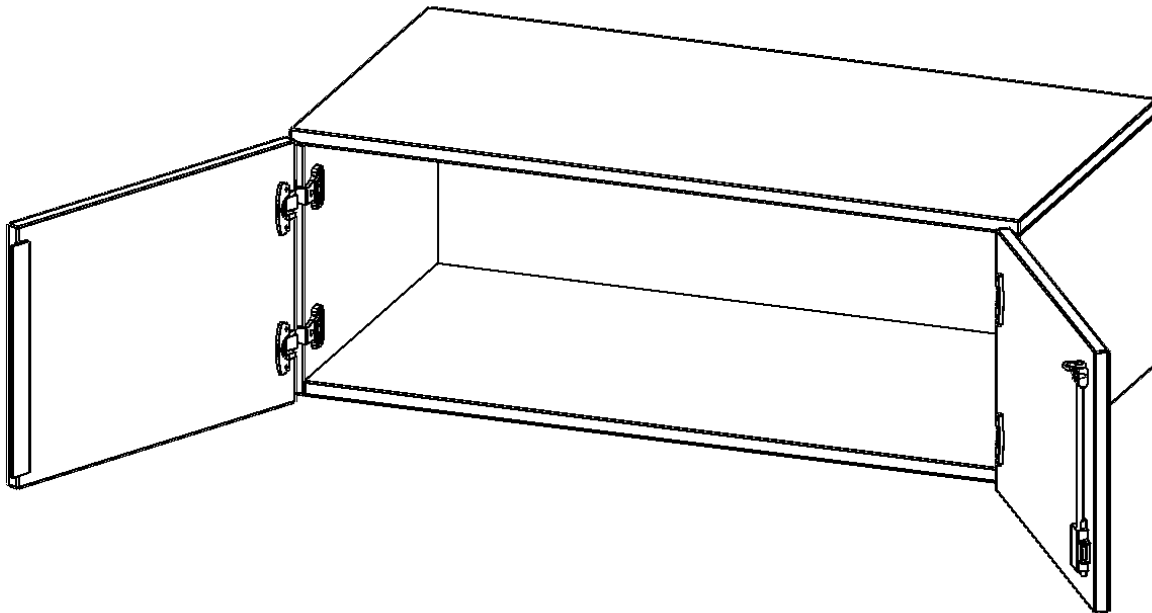

T10041AT

PRODUKTDATENBLATT
WWW.MOEBELWERK-NIESKY.DE

AUFSATZSCHRANK, 1 ORDNERHÖHE - SERIE EVO180

2 TÜREN, ABSCHLIESSBAR, B/H/T: 100X36X40 CM

PRODUKTBESCHREIBUNG

Die evo180 Aufsatzschränke und -regale in verschiedenen Höhen und Breiten sind ein Kernstück unseres evo180 Schrankwandprogrammes. Sie bieten Ihnen die Möglichkeit, Ihre Raumhöhe immer optimal auszunutzen und im wahrsten Sinne des Wortes "noch einen drauf zu setzen". Die Aufsatzschränke werden als Ergänzung zu unseren Basis Schränken angeboten und bei Lieferung optional durch unser Team mit dem jeweiligen Unterschrank fest verschraubt. Die Rückwand ist als Sichrückwand ausgeführt, dementsprechend eignen sich alle evo180 Einzelschränke oder Schrankwände auch als Raumteiler.

Alle Aufsatzschränke werden aus melaminharzbeschichteter E1 Feinspanplatte gefertigt, die FSC zertifiziert und formaldehydfrei sind. Als Kanten verwenden wir besonders robuste 2 mm starke ABS Kanten, die unter hoher Temperatur fest verleimt werden. Bitte wählen Sie Ihr Wunschdekor aus unserer Dekorpalette aus. Die Einlegeböden sind im Raster von 32 mm verstellbar. Unsere hochwertigen Bodenträger verfügen über einen "Ausziehstop", so wird verhindert, dass Böden mit Inhalt darauf aus dem Regal oder Schrank rutschen können. Die Türen lassen sich dank 270° öffnender Scharniere an den Korpus anlegen. Sie sind mit einem Schloss verschließbar. An den Türen befindet sich eine Staublippe.

EIGENSCHAFTEN

- Aufsatzschrank, 1 Ordnerhöhe
- abschließbar
- Sichrückwand
- Höhe 36 cm für Standard Ordner
- wird optional mit vorhandenem Unterschrank verschraubt

Zubehör

Freistehend

20.11.2024
Seite 1/2

Artikelnummer	T10041AT	
Breite / Höhe / Tiefe	1000 mm / 360 mm / 400 mm	39.4" / 14.2" / 15.7"
Ordnerhöhen	1	
Fächer	1	
Montageart	Freistehend	
Einsatzbereich	Grundschule, Weiterführende Schule, Büro und Objekt, Konferenzraum	
Material	Melaminplatte	
Bauart	Abschließbar, Aufsatzmodul	
Produktlinie	evo180	