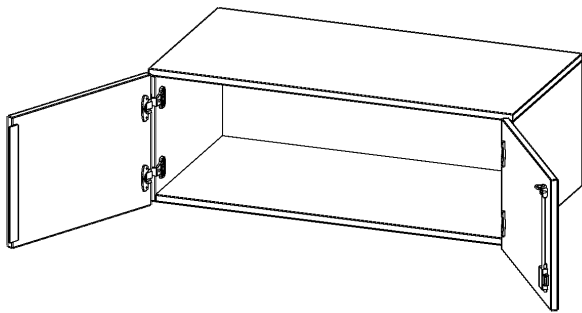

## AUFSATZSCHRANK, 1 ORDNERHÖHE - SERIE EVO180

2 TÜREN, ABSCHLIESSBAR, B/H/T: 100X36X40 CM

### PRODUKTBESCHREIBUNG

Die evo180 Aufsatzschränke und -regale in verschiedenen Höhen und Breiten sind ein Kernstück unseres evo180 Schrankwandprogrammes. Sie bieten Ihnen die Möglichkeit, Ihre Raumhöhe immer optimal auszunutzen und im wahrsten Sinne des Wortes "noch einen drauf zu setzen". Die Aufsatzschränke werden als Ergänzung zu unseren Basis Schränken angeboten und bei Lieferung optional durch unser Team mit dem jeweiligen Unterschrank fest verschraubt. Die Rückwand ist als Sichrückwand ausgeführt, dementsprechend eignen sich alle evo180 Einzelschränke oder Schrankwände auch als Raumteiler.

Alle Aufsatzschränke werden aus melaminharzbeschichteter E1 Feinspanplatte gefertigt, die FSC zertifiziert und formaldehydfrei sind. Als Kanten verwenden wir besonders robuste 2 mm starke ABS Kanten, die unter hoher Temperatur fest verleimt werden. Bitte wählen Sie Ihr Wunschdekor aus unserer Dekorpalette aus. Die Einlegeböden sind im Raster von 32 mm verstellbar. Unsere hochwertigen Bodenträger verfügen über einen "Ausziehstop", so wird verhindert, dass Böden mit Inhalt darauf aus dem Regal oder Schrank rutschen können. Die Türen lassen sich dank 270° öffnender Scharniere an den Korpus anlegen. Sie sind mit einem Schloss verschließbar. An den Türen befindet sich eine Staublippe.

### EIGENSCHAFTEN

- Aufsatzschrank, 1 Ordnerhöhe
- abschließbar
- Sichrückwand
- Höhe 36 cm für Standard Ordner
- wird optional mit vorhandenem Unterschrank verschraubt