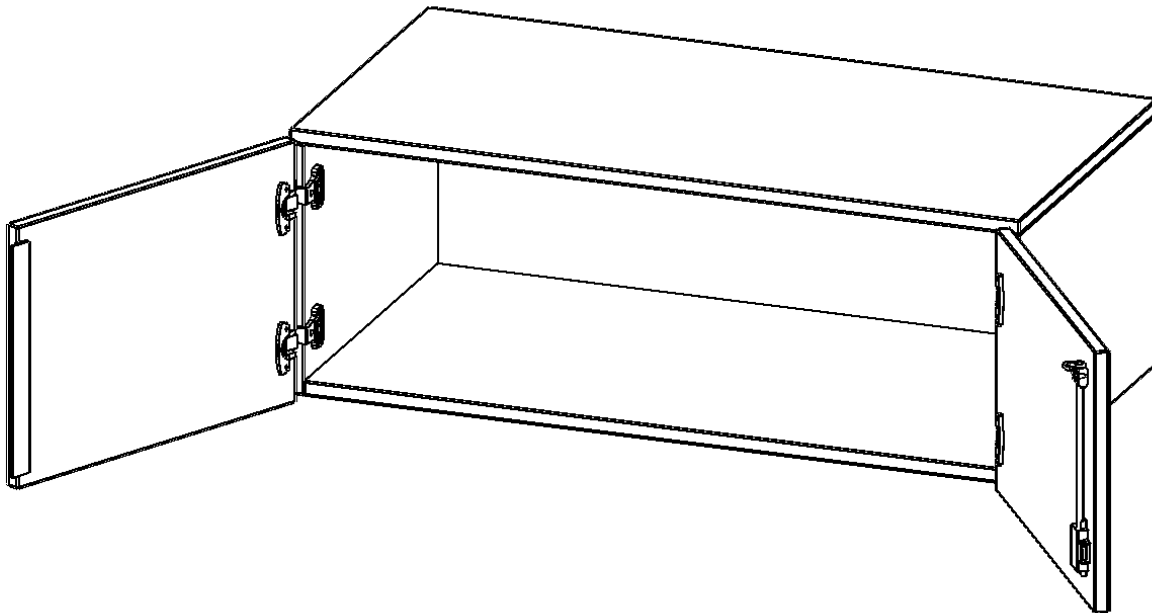

### PRODUKTBESCHREIBUNG

Die evo180 Aufsatzschränke und -regale in verschiedenen Höhen und Breiten sind ein Kernstück unseres evo180 Schrankwandprogrammes. Sie bieten Ihnen die Möglichkeit, Ihre Raumhöhe immer optimal auszunutzen und im wahrsten Sinne des Wortes "noch einen drauf zu setzen". Die Aufsatzschränke werden als Ergänzung zu unseren Basis Schränken angeboten und bei Lieferung optional durch unser Team mit dem jeweiligen Unterschrank fest verschraubt. Die Rückwand ist als Sichrückwand ausgeführt, dementsprechend eignen sich alle evo180 Einzelschränke oder Schrankwände auch als Raumteiler.

### EIGENSCHAFTEN

- Aufsatzschrank, 1 Ordnerhöhe
- abschließbar
- Sichrückwand
- Höhe 36 cm für Standard Ordner
- wird optional mit vorhandenem Unterschrank verschraubt

### Zubehör

Freistehend

08.10.2024  
Seite 1/2

Artikelnummer	T10041AT	
Breite / Höhe / Tiefe	1000 mm / 360 mm / 400 mm	39.4" / 14.2" / 15.7"
Ordnerhöhen	1	
Fächer	1	
Montageart	Freistehend	
Einsatzbereich	Grundschule, Weiterführende Schule, Büro und Objekt, Konferenzraum	
Material	Melaminplatte	
Bauart	Abschließbar, Aufsatzmodul	
Produktlinie	evo180	