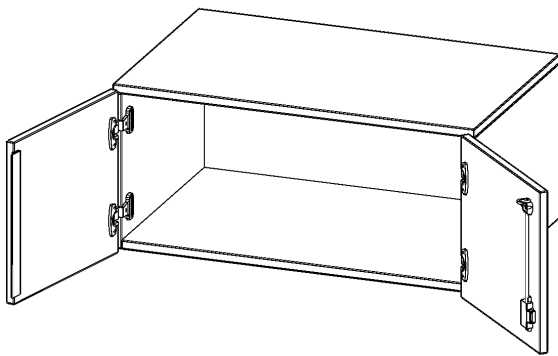

T8061AT

PRODUKTDATENBLATT
WWW.MOEBELWERK-NIESKY.DE

AUFSATZSCHRANK, 1 ORDNERHÖHE - SERIE EVO180

2 TÜREN, ABSCHLIESSBAR, B/H/T: 80X36X60 CM

PRODUKTBESCHREIBUNG

Die evo180 Aufsatzschränke und -regale in verschiedenen Höhen und Breiten sind ein Kernstück unseres evo180 Schrankwandprogrammes. Sie bieten Ihnen die Möglichkeit, Ihre Raumhöhe immer optimal auszunutzen und im wahrsten Sinne des Wortes "noch einen drauf zu setzen". Die Aufsatzschränke werden als Ergänzung zu unseren Basis Schränken angeboten und bei Lieferung optional durch unser Team mit dem jeweiligen Unterschrank fest verschraubt. Die Rückwand ist als Sichtrückwand ausgeführt, dementsprechend eignen sich alle evo180 Einzelschränke oder Schrankwände auch als Raumteiler.

Alle Aufsatzschränke werden aus melaminharzbeschichteter E1 Feinspanplatte gefertigt, die FSC zertifiziert und formaldehydfrei sind. Als Kanten verwenden wir besonders robuste 2 mm starke ABS Kanten, die unter hoher Temperatur fest verleimt werden. Bitte wählen Sie Ihr Wunschdekor aus unserer Dekorpalette aus. Die Einlegeböden sind im Raster von 32 mm verstellbar. Unsere hochwertigen Bodenträger verfügen über einen "Ausziehstop", so wird verhindert, dass Böden mit Inhalt darauf aus dem Regal oder Schrank rutschen können. Die Türen lassen sich dank 270° öffnender Scharniere an den Korpus anlegen. Sie sind mit einem Schloss verschließbar. An den Türen befindet sich eine Staublippe.

EIGENSCHAFTEN

- Aufsatzschrank, 1 Ordnerhöhe
- abschließbar
- Sichtrückwand
- Höhe 36 cm für Standard Ordner
- wird optional mit vorhandenem Unterschrank verschraubt

Zubehör

Freistehend

20.11.2024
Seite 1/2

Artikelnummer	T8061AT	
Breite / Höhe / Tiefe	800 mm / 360 mm / 600 mm	31.5" / 14.2" / 23.6"
Ordnerhöhen	1	
Fächer	1	
Montageart	Freistehend	
Einsatzbereich	Grundschule, Weiterführende Schule, Büro und Objekt, Konferenzraum	
Material	Melaminplatte	
Bauart	Abschließbar, Aufsatzmodul	
Produktlinie	evo180	