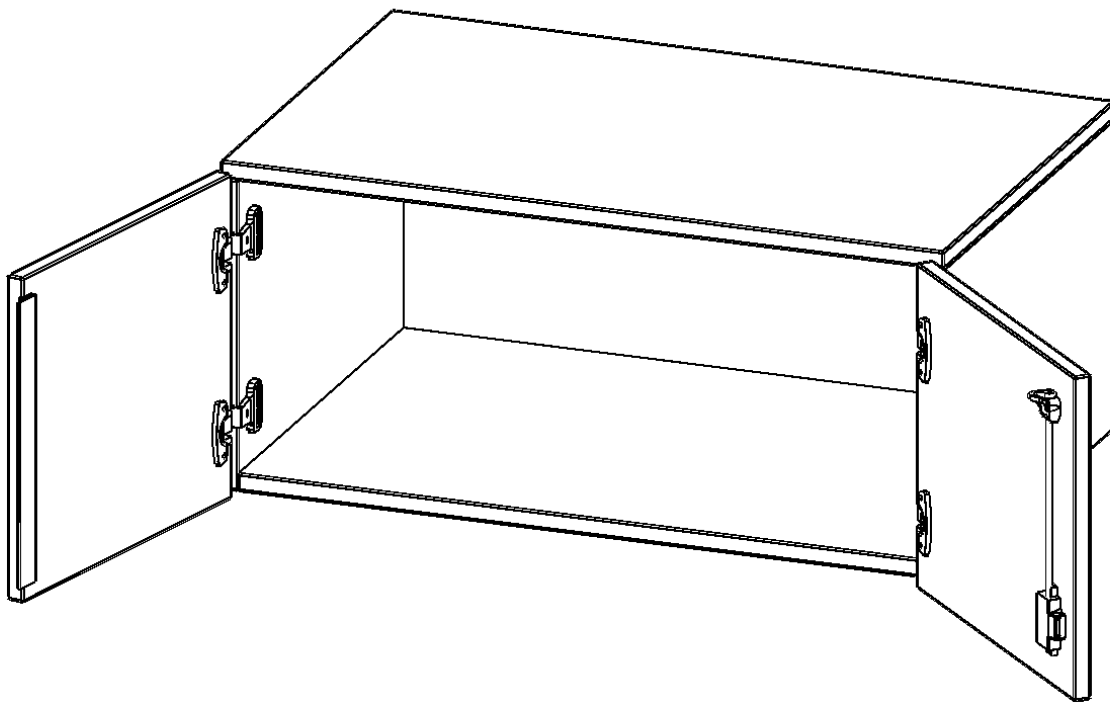

### PRODUKTBESCHREIBUNG

Die evo180 Aufsatzschränke und -regale in verschiedenen Höhen und Breiten sind ein Kernstück unseres evo180 Schrankwandprogrammes. Sie bieten Ihnen die Möglichkeit, Ihre Raumhöhe immer optimal auszunutzen und im wahrsten Sinne des Wortes "noch einen drauf zu setzen". Die Aufsatzschränke werden als Ergänzung zu unseren Basis Schränken angeboten und bei Lieferung optional durch unser Team mit dem jeweiligen Unterschrank fest verschraubt. Die Rückwand ist als Sichtrückwand ausgeführt, dementsprechend eignen sich alle evo180 Einzelschränke oder Schrankwände auch als Raumteiler.

### EIGENSCHAFTEN

- Aufsatzschrank, 1 Ordnerhöhe
- abschließbar
- Sichtrückwand
- Höhe 36 cm für Standard Ordner
- wird optional mit vorhandenem Unterschrank verschraubt

### Zubehör

Freistehend

Artikelnummer	T8061AT	
Breite / Höhe / Tiefe	800 mm / 360 mm / 600 mm	31.5" / 14.2" / 23.6"
Ordnerhöhen	1	
Fächer	1	
Montageart	Freistehend	
Einsatzbereich	Grundschule, Weiterführende Schule, Büro und Objekt, Konferenzraum	
Material	Melaminplatte	
Bauart	Abschließbar, Aufsatzmodul	
Produktlinie	evo180	