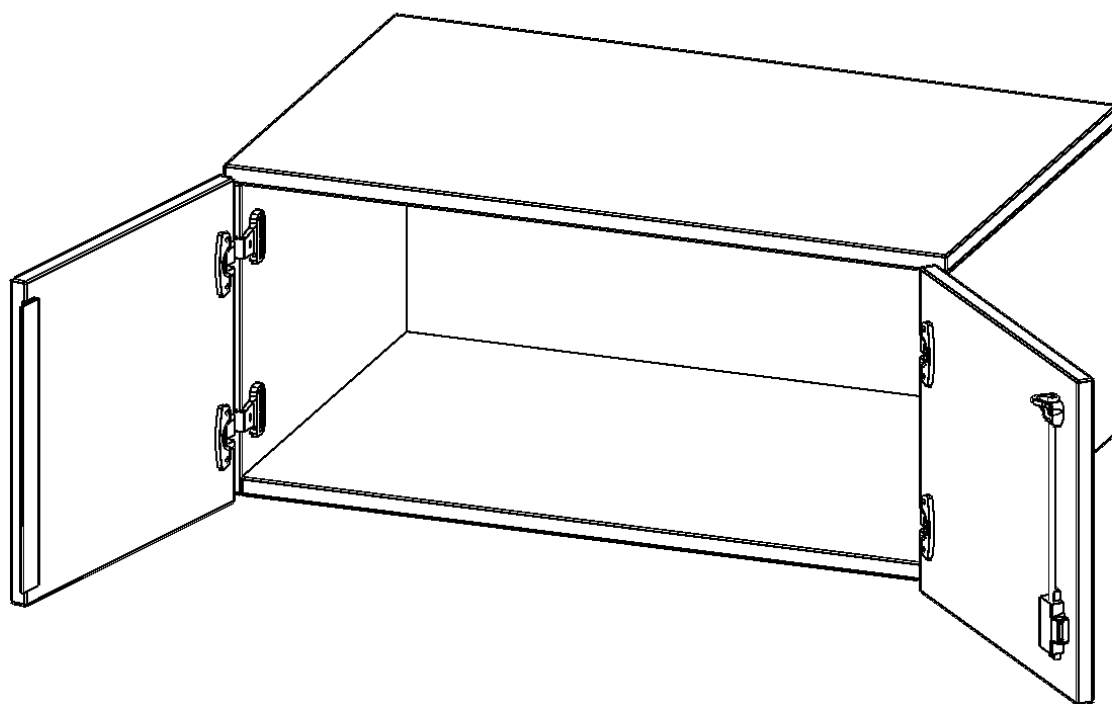

T8061AT

PRODUKTDATENBLATT
WWW.MOEBELWERK-NIESKY.DE

AUFSATZSCHRANK, 1 ORDNERHÖHE - SERIE EVO180

2 TÜREN, ABSCHLIESSBAR, B/H/T: 80X36X60 CM

PRODUKTBESCHREIBUNG

Die evo180 Aufsatzschränke und -regale in verschiedenen Höhen und Breiten sind ein Kernstück unseres evo180 Schrankwandprogrammes. Sie bieten Ihnen die Möglichkeit, Ihre Raumhöhe immer optimal auszunutzen und im wahrsten Sinne des Wortes "noch einen drauf zu setzen". Die Aufsatzschränke werden als Ergänzung zu unseren Basis Schränken angeboten und bei Lieferung optional durch unser Team mit dem jeweiligen Unterschrank fest verschraubt. Die Rückwand ist als Sichtrückwand ausgeführt, dementsprechend eignen sich alle evo180 Einzelschränke oder Schrankwände auch als Raumteiler.

Alle Aufsatzschränke werden aus melaminharzbeschichteter E1 Feinspanplatte gefertigt, die FSC zertifiziert und formaldehydfrei sind. Als Kanten verwenden wir besonders robuste 2 mm starke ABS Kanten, die unter hoher Temperatur fest verleimt werden. Bitte wählen Sie Ihr Wunschdekor aus unserer Dekorpalette aus. Die Einlegeböden sind im Raster von 32 mm verstellbar. Unsere hochwertigen Bodenträger verfügen über einen "Ausziehstop", so wird verhindert, dass Böden mit Inhalt darauf aus dem Regal oder Schrank rutschen können. Die Türen lassen sich dank 270° öffnender Scharniere an den Korpus anlegen. Sie sind mit einem Schloss verschließbar. An den Türen befindet sich eine Staublippe.

EIGENSCHAFTEN

- Aufsatzschrank, 1 Ordnerhöhe
- abschließbar
- Sichtrückwand
- Höhe 36 cm für Standard Ordner
- wird optional mit vorhandenem Unterschrank verschraubt

Zubehör

Freistehend

20.11.2024
Seite 1/2

Artikelnummer	T8061AT	
Breite / Höhe / Tiefe	800 mm / 360 mm / 600 mm	31.5" / 14.2" / 23.6"
Ordnerhöhen	1	
Fächer	1	
Montageart	Freistehend	
Einsatzbereich	Grundschule, Weiterführende Schule, Büro und Objekt, Konferenzraum	
Material	Melaminplatte	
Bauart	Abschließbar, Aufsatzmodul	
Produktlinie	evo180	