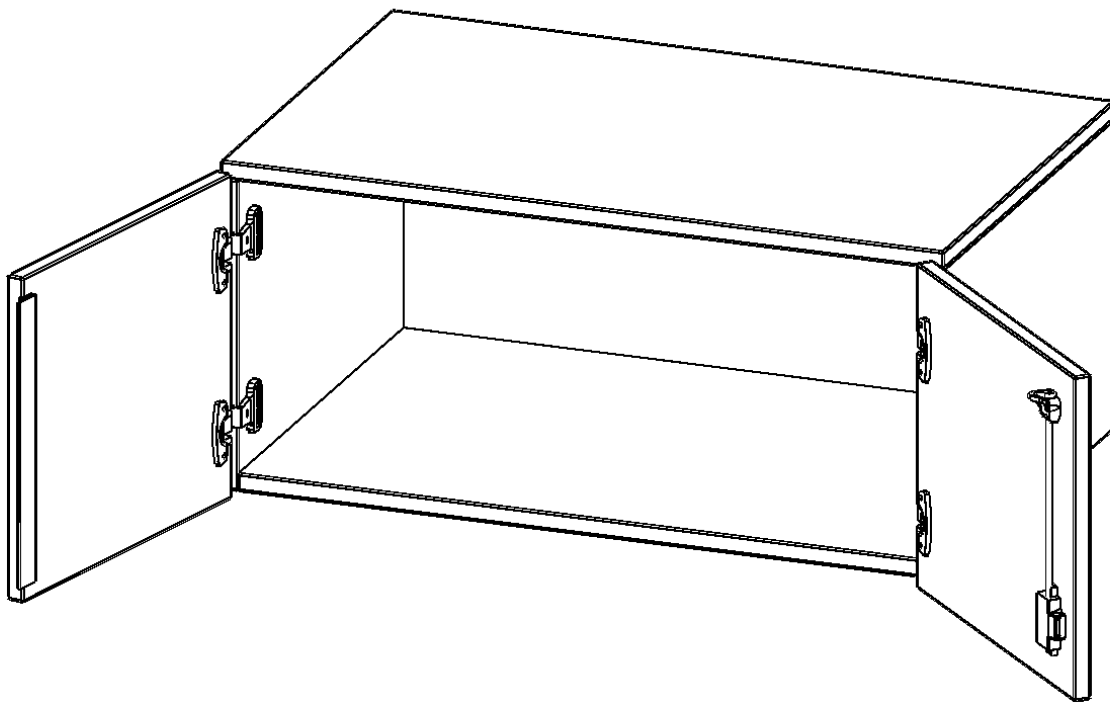

T8061AT

PRODUKTDATENBLATT
WWW.MOEBELWERK-NIESKY.DE

AUFSATZSCHRANK, 1 ORDNERHÖHE - SERIE EVO180

2 TÜREN, ABSCHLIESSBAR, B/H/T: 80X36X60 CM

PRODUKTBE SCHREIBUNG

Die evo180 Aufsatzschränke und -regale in verschiedenen Höhen und Breiten sind ein Kernstück unseres evo180 Schrankwandprogrammes. Sie bieten Ihnen die Möglichkeit, Ihre Raumhöhe immer optimal auszunutzen und im wahrsten Sinne des Wortes "noch einen drauf zu setzen". Die Aufsatzschränke werden als Ergänzung zu unseren Basis Schränken angeboten und bei Lieferung optional durch unser Team mit dem jeweiligen Unterschrank fest verschraubt. Die Rückwand ist als Sichtrückwand ausgeführt, dementsprechend eignen sich alle evo180 Einzelschränke oder Schrankwände auch als Raumteiler.

Alle Aufsatzschränke werden aus melaminharzbeschichteter E1 Feinspanplatte gefertigt, die FSC zertifiziert und formaldehydfrei sind. Als Kanten verwenden wir besonders robuste 2 mm starke ABS Kanten, die unter hoher Temperatur fest verleimt werden. Bitte wählen Sie Ihr Wunschdekor aus unserer Dekorpalette aus. Die Einlegeböden sind im Raster von 32 mm verstellbar. Unsere hochwertigen Bodenträger verfügen über einen "Ausziehstop", so wird verhindert, dass Böden mit Inhalt darauf aus dem Regal oder Schrank rutschen können. Die Türen lassen sich dank 270° öffnender Scharniere an den Korpus anlegen. Sie sind mit einem Schloss verschließbar. An den Türen befindet sich eine Staublippe.

EIGENSCHAFTEN

- Aufsatzschrank, 1 Ordnerhöhe
- abschließbar
- Sichtrückwand
- Höhe 36 cm für Standard Ordner
- wird optional mit vorhandenem Unterschrank verschraubt

Zubehör

Freistehend

08.10.2024
Seite 1/2

Artikelnummer	T8061AT	
Breite / Höhe / Tiefe	800 mm / 360 mm / 600 mm	31.5" / 14.2" / 23.6"
Ordnerhöhen	1	
Fächer	1	
Montageart	Freistehend	
Einsatzbereich	Grundschule, Weiterführende Schule, Büro und Objekt, Konferenzraum	
Material	Melaminplatte	
Bauart	Abschließbar, Aufsatzmodul	
Produktlinie	evo180	