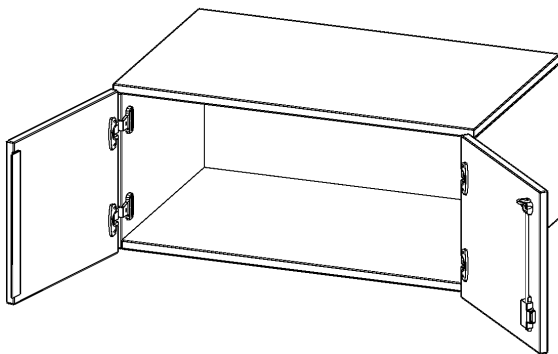

T8061AT

PRODUKTDATENBLATT
WWW.MOEBELWERK-NIESKY.DE

AUFSATZSCHRANK, 1 ORDNERHÖHE - SERIE EVO180

2 TÜREN, ABSCHLIESSBAR, B/H/T: 80X36X60 CM

PRODUKTBESCHREIBUNG

Die evo180 Aufsatzschränke und -regale in verschiedenen Höhen und Breiten sind ein Kernstück unseres evo180 Schrankwandprogrammes. Sie bieten Ihnen die Möglichkeit, Ihre Raumhöhe immer optimal auszunutzen und im wahrsten Sinne des Wortes "noch einen drauf zu setzen". Die Aufsatzschränke werden als Ergänzung zu unseren Basis Schränken angeboten und bei Lieferung optional durch unser Team mit dem jeweiligen Unterschrank fest verschraubt. Die Rückwand ist als Sichtrückwand ausgeführt, dementsprechend eignen sich alle evo180 Einzelschränke oder Schrankwände auch als Raumteiler.

Alle Aufsatzschränke werden aus melaminharzbeschichteter E1 Feinspanplatte gefertigt, die FSC zertifiziert und formaldehydfrei sind. Als Kanten verwenden wir besonders robuste 2 mm starke ABS Kanten, die unter hoher Temperatur fest verleimt werden. Bitte wählen Sie Ihr Wunschdekor aus unserer Dekorpalette aus. Die Einlegeböden sind im Raster von 32 mm verstellbar. Unsere hochwertigen Bodenträger verfügen über einen "Ausziehstop", so wird verhindert, dass Böden mit Inhalt darauf aus dem Regal oder Schrank rutschen können. Die Türen lassen sich dank 270° öffnender Scharniere an den Korpus anlegen. Sie sind mit einem Schloss verschließbar. An den Türen befindet sich eine Staublippe.

EIGENSCHAFTEN

- Aufsatzschrank, 1 Ordnerhöhe
- abschließbar
- Sichtrückwand
- Höhe 36 cm für Standard Ordner
- wird optional mit vorhandenem Unterschrank verschraubt

Zubehör

Freistehend

20.11.2024
Seite 1/2

Artikelnummer	T8061AT	
Breite / Höhe / Tiefe	800 mm / 360 mm / 600 mm	31.5" / 14.2" / 23.6"
Ordnerhöhen	1	
Fächer	1	
Montageart	Freistehend	
Einsatzbereich	Grundschule, Weiterführende Schule, Büro und Objekt, Konferenzraum	
Material	Melaminplatte	
Bauart	Abschließbar, Aufsatzmodul	
Produktlinie	evo180	