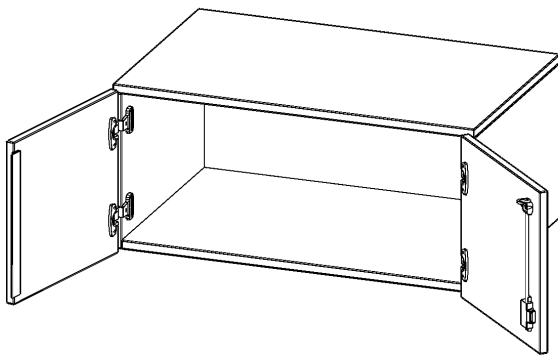

T8061AT

PRODUKTDATENBLATT
WWW.MOEBELWERK-NIESKY.DE

AUFSATZSCHRANK, 1 ORDNERHÖHE - SERIE EVO180

2 TÜREN, ABSCHLIESSBAR, B/H/T: 80X36X60 CM

PRODUKTBE SCHREIBUNG

Die evo180 Aufsatzschränke und -regale in verschiedenen Höhen und Breiten sind ein Kernstück unseres evo180 Schrankwandprogrammes. Sie bieten Ihnen die Möglichkeit, Ihre Raumhöhe immer optimal auszunutzen und im wahrsten Sinne des Wortes "noch einen drauf zu setzen". Die Aufsatzschränke werden als Ergänzung zu unseren Basis Schränken angeboten und bei Lieferung optional durch unser Team mit dem jeweiligen Unterschrank fest verschraubt. Die Rückwand ist als Sichtrückwand ausgeführt, dementsprechend eignen sich alle evo180 Einzelschränke oder Schrankwände auch als Raumteiler.

Alle Aufsatzschränke werden aus melaminharzbeschichteter E1 Feinspanplatte gefertigt, die FSC zertifiziert und formaldehydfrei sind. Als Kanten verwenden wir besonders robuste 2 mm starke ABS Kanten, die unter hoher Temperatur fest verleimt werden. Bitte wählen Sie Ihr Wunschdekor aus unserer Dekorpalette aus. Die Einlegeböden sind im Raster von 32 mm verstellbar. Unsere hochwertigen Bodenträger verfügen über einen "Ausziehstop", so wird verhindert, dass Böden mit Inhalt darauf aus dem Regal oder Schrank rutschen können. Die Türen lassen sich dank 270° öffnender Scharniere an den Korpus anlegen. Sie sind mit einem Schloss verschließbar. An den Türen befindet sich eine Staublippe.

EIGENSCHAFTEN

- Aufsatzschrank, 1 Ordnerhöhe
- abschließbar
- Sichtrückwand
- Höhe 36 cm für Standard Ordner
- wird optional mit vorhandenem Unterschrank verschraubt

Zubehör

Freistehend

08.10.2024
Seite 1/2

Artikelnummer	T8061AT	
Breite / Höhe / Tiefe	800 mm / 360 mm / 600 mm	31.5" / 14.2" / 23.6"
Ordnerhöhen	1	
Fächer	1	
Montageart	Freistehend	
Einsatzbereich	Grundschule, Weiterführende Schule, Büro und Objekt, Konferenzraum	
Material	Melaminplatte	
Bauart	Abschließbar, Aufsatzmodul	
Produktlinie	evo180	