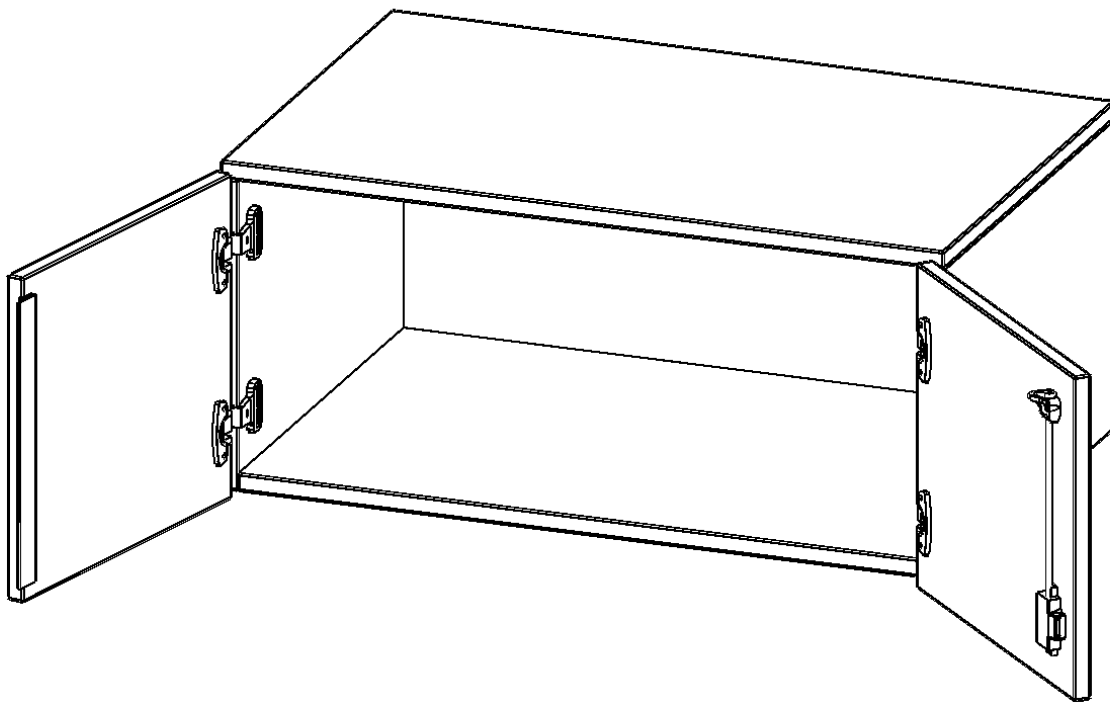

T8061AT

PRODUKTDATENBLATT
WWW.MOEBELWERK-NIESKY.DE

AUFSATZSCHRANK, 1 ORDNERHÖHE - SERIE EVO180

2 TÜREN, ABSCHLIESSBAR, B/H/T: 80X36X60 CM

PRODUKTBESCHREIBUNG

Die evo180 Aufsatzschränke und -regale in verschiedenen Höhen und Breiten sind ein Kernstück unseres evo180 Schrankwandprogrammes. Sie bieten Ihnen die Möglichkeit, Ihre Raumhöhe immer optimal auszunutzen und im wahrsten Sinne des Wortes "noch einen drauf zu setzen". Die Aufsatzschränke werden als Ergänzung zu unseren Basis Schränken angeboten und bei Lieferung optional durch unser Team mit dem jeweiligen Unterschrank fest verschraubt. Die Rückwand ist als Sichtrückwand ausgeführt, dementsprechend eignen sich alle evo180 Einzelschränke oder Schrankwände auch als Raumteiler.

Alle Aufsatzschränke werden aus melaminharzbeschichteter E1 Feinspanplatte gefertigt, die FSC zertifiziert und formaldehydfrei sind. Als Kanten verwenden wir besonders robuste 2 mm starke ABS Kanten, die unter hoher Temperatur fest verleimt werden. Bitte wählen Sie Ihr Wunschdekor aus unserer Dekorpalette aus. Die Einlegeböden sind im Raster von 32 mm verstellbar. Unsere hochwertigen Bodenträger verfügen über einen "Ausziehstop", so wird verhindert, dass Böden mit Inhalt darauf aus dem Regal oder Schrank rutschen können. Die Türen lassen sich dank 270° öffnender Scharniere an den Korpus anlegen. Sie sind mit einem Schloss verschließbar. An den Türen befindet sich eine Staublippe.

EIGENSCHAFTEN

- Aufsatzschrank, 1 Ordnerhöhe
- abschließbar
- Sichtrückwand
- Höhe 36 cm für Standard Ordner
- wird optional mit vorhandenem Unterschrank verschraubt

Zubehör

Freistehend

20.11.2024
Seite 1/2

Artikelnummer	T8061AT	
Breite / Höhe / Tiefe	800 mm / 360 mm / 600 mm	31.5" / 14.2" / 23.6"
Ordnerhöhen	1	
Fächer	1	
Montageart	Freistehend	
Einsatzbereich	Grundschule, Weiterführende Schule, Büro und Objekt, Konferenzraum	
Material	Melaminplatte	
Bauart	Abschließbar, Aufsatzmodul	
Produktlinie	evo180	