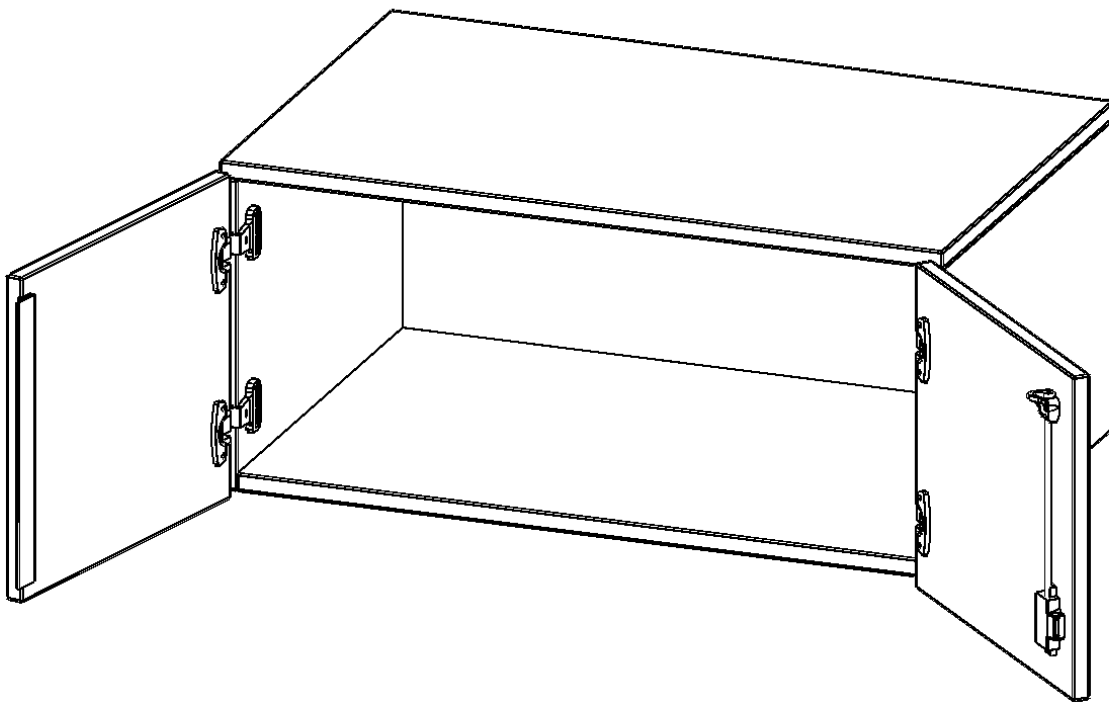

T8051AT

PRODUKTDATENBLATT
WWW.MOEBELWERK-NIESKY.DE

AUFSATZSCHRANK, 1 ORDNERHÖHE - SERIE EVO180

2 TÜREN, ABSCHLIESSBAR, B/H/T: 80X36X50 CM

PRODUKTBESCHREIBUNG

Die evo180 Aufsatzschränke und -regale in verschiedenen Höhen und Breiten sind ein Kernstück unseres evo180 Schrankwandprogrammes. Sie bieten Ihnen die Möglichkeit, Ihre Raumhöhe immer optimal auszunutzen und im wahrsten Sinne des Wortes "noch einen drauf zu setzen". Die Aufsatzschränke werden als Ergänzung zu unseren Basis Schränken angeboten und bei Lieferung optional durch unser Team mit dem jeweiligen Unterschrank fest verschraubt. Die Rückwand ist als Sichtrückwand ausgeführt, dementsprechend eignen sich alle evo180 Einzelschränke oder Schrankwände auch als Raumteiler.

Alle Aufsatzschränke werden aus melaminharzbeschichteter E1 Feinspanplatte gefertigt, die FSC zertifiziert und formaldehydfrei sind. Als Kanten verwenden wir besonders robuste 2 mm starke ABS Kanten, die unter hoher Temperatur fest verleimt werden. Bitte wählen Sie Ihr Wunschdekor aus unserer Dekorpalette aus. Die Einlegeböden sind im Raster von 32 mm verstellbar. Unsere hochwertigen Bodenträger verfügen über einen "Ausziehstop", so wird verhindert, dass Böden mit Inhalt darauf aus dem Regal oder Schrank rutschen können. Die Türen lassen sich dank 270° öffnender Scharniere an den Korpus anlegen. Sie sind mit einem Schloss verschließbar. An den Türen befindet sich eine Staublippe.

EIGENSCHAFTEN

- Aufsatzschrank, 1 Ordnerhöhe
- abschließbar
- Sichtrückwand
- Höhe 36 cm für Standard Ordner
- wird optional mit vorhandenem Unterschrank verschraubt

Zubehör

Freistehend

08.10.2024
Seite 1/2

Artikelnummer	T8051AT	
Breite / Höhe / Tiefe	800 mm / 360 mm / 500 mm	31.5" / 14.2" / 19.7"
Ordnerhöhen	1	
Fächer	1	
Montageart	Freistehend	
Einsatzbereich	Grundschule, Weiterführende Schule, Büro und Objekt, Konferenzraum	
Material	Melaminplatte	
Bauart	Abschließbar, Aufsatzmodul	
Produktlinie	evo180	