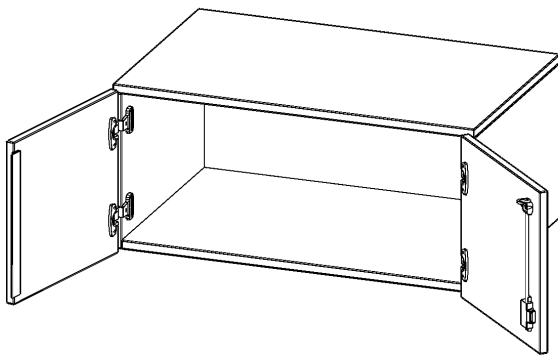

T8051AT

PRODUKTDATENBLATT
WWW.MOEBELWERK-NIESKY.DE

AUFSATZSCHRANK, 1 ORDNERHÖHE - SERIE EVO180

2 TÜREN, ABSCHLIESSBAR, B/H/T: 80X36X50 CM

PRODUKTBESCHREIBUNG

Die evo180 Aufsatzschränke und -regale in verschiedenen Höhen und Breiten sind ein Kernstück unseres evo180 Schrankwandprogrammes. Sie bieten Ihnen die Möglichkeit, Ihre Raumhöhe immer optimal auszunutzen und im wahrsten Sinne des Wortes "noch einen drauf zu setzen". Die Aufsatzschränke werden als Ergänzung zu unseren Basis Schränken angeboten und bei Lieferung optional durch unser Team mit dem jeweiligen Unterschrank fest verschraubt. Die Rückwand ist als Sichtrückwand ausgeführt, dementsprechend eignen sich alle evo180 Einzelschränke oder Schrankwände auch als Raumteiler.

Alle Aufsatzschränke werden aus melaminharzbeschichteter E1 Feinspanplatte gefertigt, die FSC zertifiziert und formaldehydfrei sind. Als Kanten verwenden wir besonders robuste 2 mm starke ABS Kanten, die unter hoher Temperatur fest verleimt werden. Bitte wählen Sie Ihr Wunschdekor aus unserer Dekorpalette aus. Die Einlegeböden sind im Raster von 32 mm verstellbar. Unsere hochwertigen Bodenträger verfügen über einen "Ausziehstop", so wird verhindert, dass Böden mit Inhalt darauf aus dem Regal oder Schrank rutschen können. Die Türen lassen sich dank 270° öffnender Scharniere an den Korpus anlegen. Sie sind mit einem Schloss verschließbar. An den Türen befindet sich eine Staublippe.

EIGENSCHAFTEN

- Aufsatzschrank, 1 Ordnerhöhe
- abschließbar
- Sichtrückwand
- Höhe 36 cm für Standard Ordner
- wird optional mit vorhandenem Unterschrank verschraubt

Zubehör

Freistehend

08.10.2024
Seite 1/2

Artikelnummer	T8051AT	
Breite / Höhe / Tiefe	800 mm / 360 mm / 500 mm	31.5" / 14.2" / 19.7"
Ordnerhöhen	1	
Fächer	1	
Montageart	Freistehend	
Einsatzbereich	Grundschule, Weiterführende Schule, Büro und Objekt, Konferenzraum	
Material	Melaminplatte	
Bauart	Abschließbar, Aufsatzmodul	
Produktlinie	evo180	