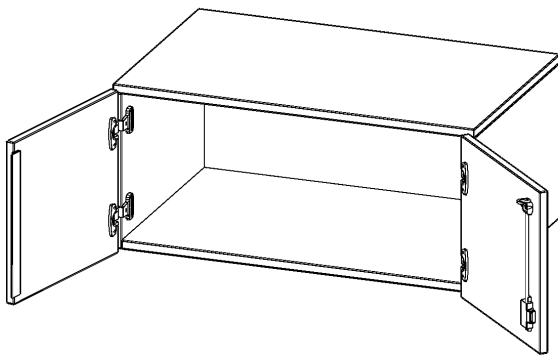

T8051AT

PRODUKTDATENBLATT
WWW.MOEBELWERK-NIESKY.DE

AUFSATZSCHRANK, 1 ORDNERHÖHE - SERIE EVO180

2 TÜREN, ABSCHLIESSBAR, B/H/T: 80X36X50 CM

PRODUKTBESCHREIBUNG

Die evo180 Aufsatzschränke und -regale in verschiedenen Höhen und Breiten sind ein Kernstück unseres evo180 Schrankwandprogrammes. Sie bieten Ihnen die Möglichkeit, Ihre Raumhöhe immer optimal auszunutzen und im wahrsten Sinne des Wortes "noch einen drauf zu setzen". Die Aufsatzschränke werden als Ergänzung zu unseren Basis Schränken angeboten und bei Lieferung optional durch unser Team mit dem jeweiligen Unterschrank fest verschraubt. Die Rückwand ist als Sichtrückwand ausgeführt, dementsprechend eignen sich alle evo180 Einzelschränke oder Schrankwände auch als Raumteiler.

Alle Aufsatzschränke werden aus melaminharzbeschichteter E1 Feinspanplatte gefertigt, die FSC zertifiziert und formaldehydfrei sind. Als Kanten verwenden wir besonders robuste 2 mm starke ABS Kanten, die unter hoher Temperatur fest verleimt werden. Bitte wählen Sie Ihr Wunschdekor aus unserer Dekorpalette aus. Die Einlegeböden sind im Raster von 32 mm verstellbar. Unsere hochwertigen Bodenträger verfügen über einen "Ausziehstop", so wird verhindert, dass Böden mit Inhalt darauf aus dem Regal oder Schrank rutschen können. Die Türen lassen sich dank 270° öffnender Scharniere an den Korpus anlegen. Sie sind mit einem Schloss verschließbar. An den Türen befindet sich eine Staublippe.

Konfigurieren Sie Ihren Wunsch Aufsatzschrank indem Sie bei den angebotenen Varianten Ihre Auswahl treffen. Prüfen Sie bitte zur Sicherheit die Maße des Möbelstückes, auf das Sie diesen Aufsatzschrank aufsetzen möchten.

EIGENSCHAFTEN

- Aufsatzschrank, 1 Ordnerhöhe
- abschließbar
- Sichtrückwand
- Höhe 36 cm für Standard Ordner
- wird optional mit vorhandenem Unterschrank verschraubt

Zubehör

Freistehend

08.10.2024
Seite 1/2