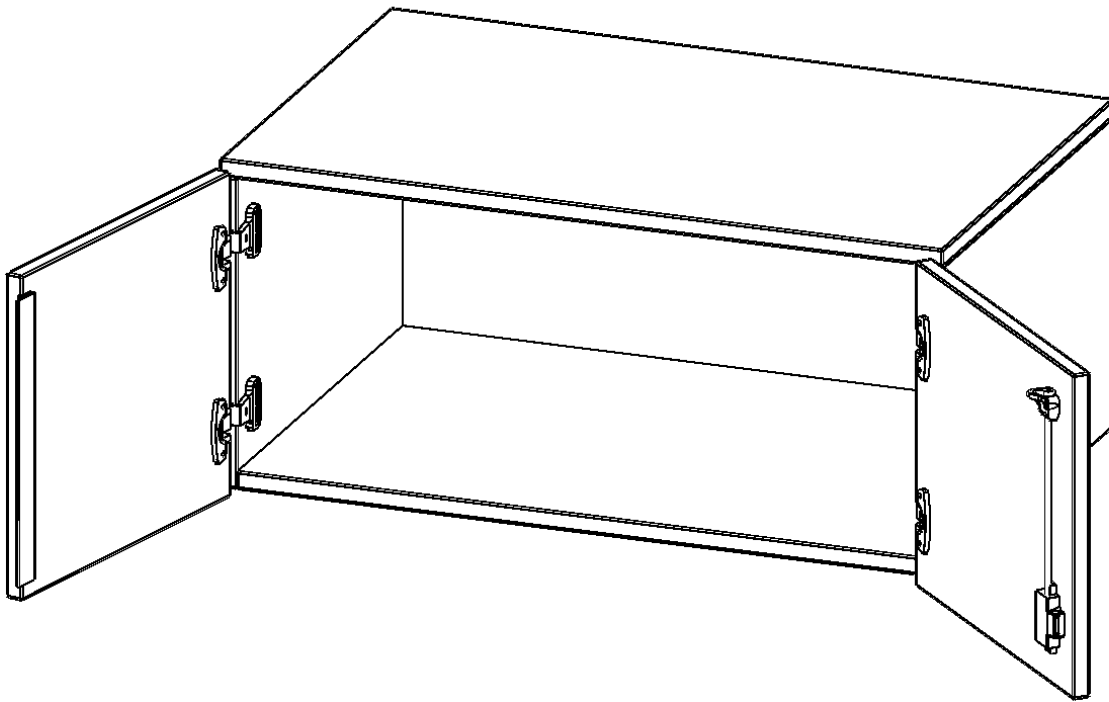

### PRODUKTBE SCHREIBUNG

Die evo180 Aufsatzschränke und -regale in verschiedenen Höhen und Breiten sind ein Kernstück unseres evo180 Schrankwandprogrammes. Sie bieten Ihnen die Möglichkeit, Ihre Raumhöhe immer optimal auszunutzen und im wahrsten Sinne des Wortes "noch einen drauf zu setzen". Die Aufsatzschränke werden als Ergänzung zu unseren Basis Schränken angeboten und bei Lieferung optional durch unser Team mit dem jeweiligen Unterschrank fest verschraubt. Die Rückwand ist als Sichtrückwand ausgeführt, dementsprechend eignen sich alle evo180 Einzelschränke oder Schrankwände auch als Raumteiler.

### EIGENSCHAFTEN

- Aufsatzschrank, 1 Ordnerhöhe
- abschließbar
- Sichtrückwand
- Höhe 36 cm für Standard Ordner
- wird optional mit vorhandenem Unterschrank verschraubt

### Zubehör

Freistehend

20.11.2024  
Seite 1/2

Artikelnummer	T8051AT	
Breite / Höhe / Tiefe	800 mm / 360 mm / 500 mm	31.5" / 14.2" / 19.7"
Ordnerhöhen	1	
Fächer	1	
Montageart	Freistehend	
Einsatzbereich	Grundschule, Weiterführende Schule, Büro und Objekt, Konferenzraum	
Material	Melaminplatte	
Bauart	Abschließbar, Aufsatzmodul	
Produktlinie	evo180	