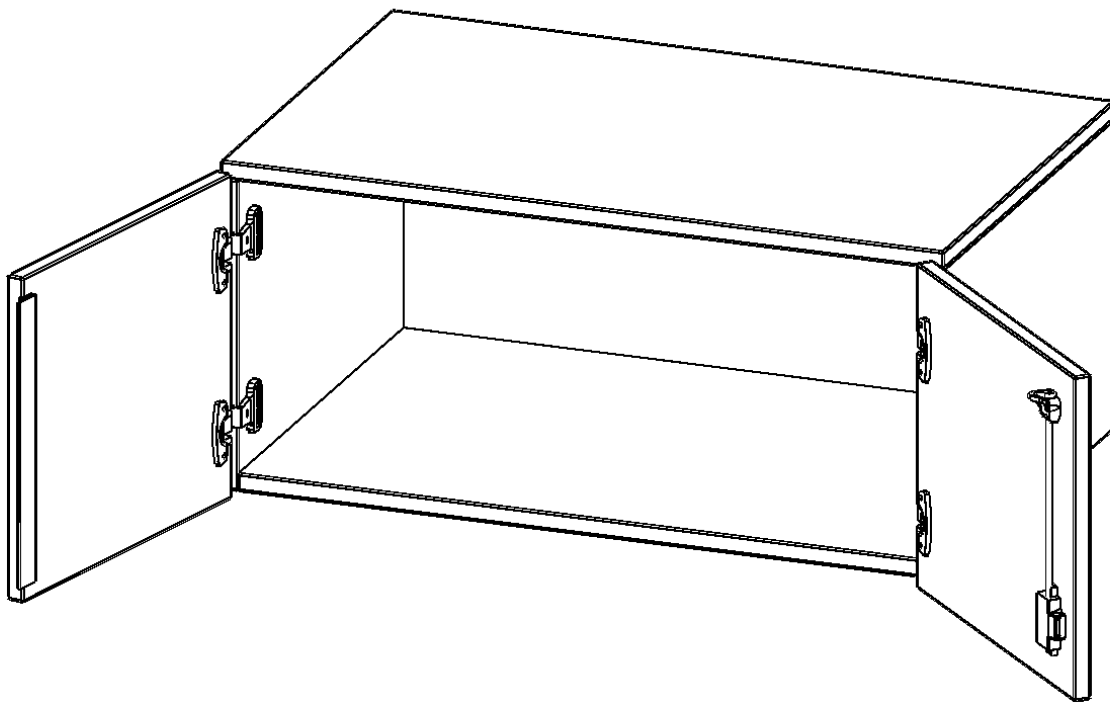

T8051AT

PRODUKTDATENBLATT
WWW.MOEBELWERK-NIESKY.DE

AUFSATZSCHRANK, 1 ORDNERHÖHE - SERIE EVO180

2 TÜREN, ABSCHLIESSBAR, B/H/T: 80X36X50 CM

PRODUKTBE SCHREIBUNG

Die evo180 Aufsatzschränke und -regale in verschiedenen Höhen und Breiten sind ein Kernstück unseres evo180 Schrankwandprogrammes. Sie bieten Ihnen die Möglichkeit, Ihre Raumhöhe immer optimal auszunutzen und im wahrsten Sinne des Wortes "noch einen drauf zu setzen". Die Aufsatzschränke werden als Ergänzung zu unseren Basis Schränken angeboten und bei Lieferung optional durch unser Team mit dem jeweiligen Unterschrank fest verschraubt. Die Rückwand ist als Sichtrückwand ausgeführt, dementsprechend eignen sich alle evo180 Einzelschränke oder Schrankwände auch als Raumteiler.

Alle Aufsatzschränke werden aus melaminharzbeschichteter E1 Feinspanplatte gefertigt, die FSC zertifiziert und formaldehydfrei sind. Als Kanten verwenden wir besonders robuste 2 mm starke ABS Kanten, die unter hoher Temperatur fest verleimt werden. Bitte wählen Sie Ihr Wunschdekor aus unserer Dekorpalette aus. Die Einlegeböden sind im Raster von 32 mm verstellbar. Unsere hochwertigen Bodenträger verfügen über einen "Ausziehstop", so wird verhindert, dass Böden mit Inhalt darauf aus dem Regal oder Schrank rutschen können. Die Türen lassen sich dank 270° öffnender Scharniere an den Korpus anlegen. Sie sind mit einem Schloss verschließbar. An den Türen befindet sich eine Staublippe.

EIGENSCHAFTEN

- Aufsatzschrank, 1 Ordnerhöhe
- abschließbar
- Sichtrückwand
- Höhe 36 cm für Standard Ordner
- wird optional mit vorhandenem Unterschrank verschraubt

Zubehör

Freistehend

20.11.2024
Seite 1/2

Artikelnummer	T8051AT	
Breite / Höhe / Tiefe	800 mm / 360 mm / 500 mm	31.5" / 14.2" / 19.7"
Ordnerhöhen	1	
Fächer	1	
Montageart	Freistehend	
Einsatzbereich	Grundschule, Weiterführende Schule, Büro und Objekt, Konferenzraum	
Material	Melaminplatte	
Bauart	Abschließbar, Aufsatzmodul	
Produktlinie	evo180	