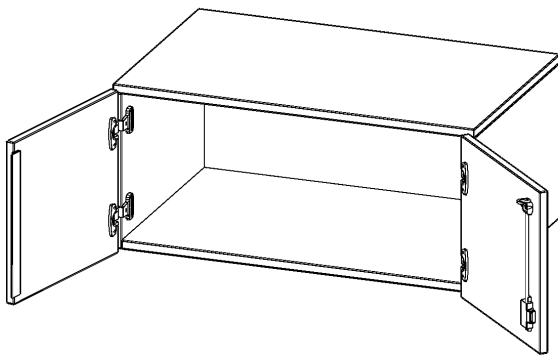

T8051AT

PRODUKTDATENBLATT
WWW.MOEBELWERK-NIESKY.DE

AUFSATZSCHRANK, 1 ORDNERHÖHE - SERIE EVO180

2 TÜREN, ABSCHLIESSBAR, B/H/T: 80X36X50 CM

PRODUKTBE SCHREIBUNG

Die evo180 Aufsatzschränke und -regale in verschiedenen Höhen und Breiten sind ein Kernstück unseres evo180 Schrankwandprogrammes. Sie bieten Ihnen die Möglichkeit, Ihre Raumhöhe immer optimal auszunutzen und im wahrsten Sinne des Wortes "noch einen drauf zu setzen". Die Aufsatzschränke werden als Ergänzung zu unseren Basis Schränken angeboten und bei Lieferung optional durch unser Team mit dem jeweiligen Unterschrank fest verschraubt. Die Rückwand ist als Sichtrückwand ausgeführt, dementsprechend eignen sich alle evo180 Einzelschränke oder Schrankwände auch als Raumteiler.

Alle Aufsatzschränke werden aus melaminharzbeschichteter E1 Feinspanplatte gefertigt, die FSC zertifiziert und formaldehydfrei sind. Als Kanten verwenden wir besonders robuste 2 mm starke ABS Kanten, die unter hoher Temperatur fest verleimt werden. Bitte wählen Sie Ihr Wunschdekor aus unserer Dekorpalette aus. Die Einlegeböden sind im Raster von 32 mm verstellbar. Unsere hochwertigen Bodenträger verfügen über einen "Ausziehstop", so wird verhindert, dass Böden mit Inhalt darauf aus dem Regal oder Schrank rutschen können. Die Türen lassen sich dank 270° öffnender Scharniere an den Korpus anlegen. Sie sind mit einem Schloss verschließbar. An den Türen befindet sich eine Staublippe.

EIGENSCHAFTEN

- Aufsatzschrank, 1 Ordnerhöhe
- abschließbar
- Sichtrückwand
- Höhe 36 cm für Standard Ordner
- wird optional mit vorhandenem Unterschrank verschraubt

Zubehör

Freistehend

20.11.2024
Seite 1/2

Artikelnummer	T8051AT	
Breite / Höhe / Tiefe	800 mm / 360 mm / 500 mm	31.5" / 14.2" / 19.7"
Ordnerhöhen	1	
Fächer	1	
Montageart	Freistehend	
Einsatzbereich	Grundschule, Weiterführende Schule, Büro und Objekt, Konferenzraum	
Material	Melaminplatte	
Bauart	Abschließbar, Aufsatzmodul	
Produktlinie	evo180	