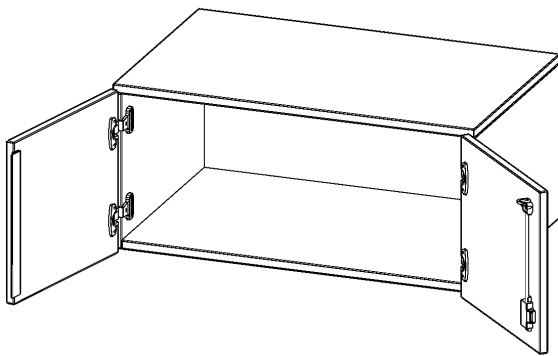

T8051AT

PRODUKTDATENBLATT
WWW.MOEBELWERK-NIESKY.DE

AUFSATZSCHRANK, 1 ORDNERHÖHE - SERIE EVO180

2 TÜREN, ABSCHLIESSBAR, B/H/T: 80X36X50 CM

PRODUKTBESCHREIBUNG

Die evo180 Aufsatzschränke und -regale in verschiedenen Höhen und Breiten sind ein Kernstück unseres evo180 Schrankwandprogrammes. Sie bieten Ihnen die Möglichkeit, Ihre Raumhöhe immer optimal auszunutzen und im wahrsten Sinne des Wortes "noch einen drauf zu setzen". Die Aufsatzschränke werden als Ergänzung zu unseren Basis Schränken angeboten und bei Lieferung optional durch unser Team mit dem jeweiligen Unterschrank fest verschraubt. Die Rückwand ist als Sichtrückwand ausgeführt, dementsprechend eignen sich alle evo180 Einzelschränke oder Schrankwände auch als Raumteiler.

Alle Aufsatzschränke werden aus melaminharzbeschichteter E1 Feinspanplatte gefertigt, die FSC zertifiziert und formaldehydfrei sind. Als Kanten verwenden wir besonders robuste 2 mm starke ABS Kanten, die unter hoher Temperatur fest verleimt werden. Bitte wählen Sie Ihr Wunschdekor aus unserer Dekorpalette aus. Die Einlegeböden sind im Raster von 32 mm verstellbar. Unsere hochwertigen Bodenträger verfügen über einen "Ausziehstop", so wird verhindert, dass Böden mit Inhalt darauf aus dem Regal oder Schrank rutschen können. Die Türen lassen sich dank 270° öffnender Scharniere an den Korpus anlegen. Sie sind mit einem Schloss verschließbar. An den Türen befindet sich eine Staublippe.

EIGENSCHAFTEN

- Aufsatzschrank, 1 Ordnerhöhe
- abschließbar
- Sichtrückwand
- Höhe 36 cm für Standard Ordner
- wird optional mit vorhandenem Unterschrank verschraubt

Zubehör

Freistehend

Artikelnummer	T8051AT	
Breite / Höhe / Tiefe	800 mm / 360 mm / 500 mm	31.5" / 14.2" / 19.7"
Ordnerhöhen	1	
Fächer	1	
Montageart	Freistehend	
Einsatzbereich	Grundschule, Weiterführende Schule, Büro und Objekt, Konferenzraum	
Material	Melaminplatte	
Bauart	Abschließbar, Aufsatzmodul	
Produktlinie	evo180	