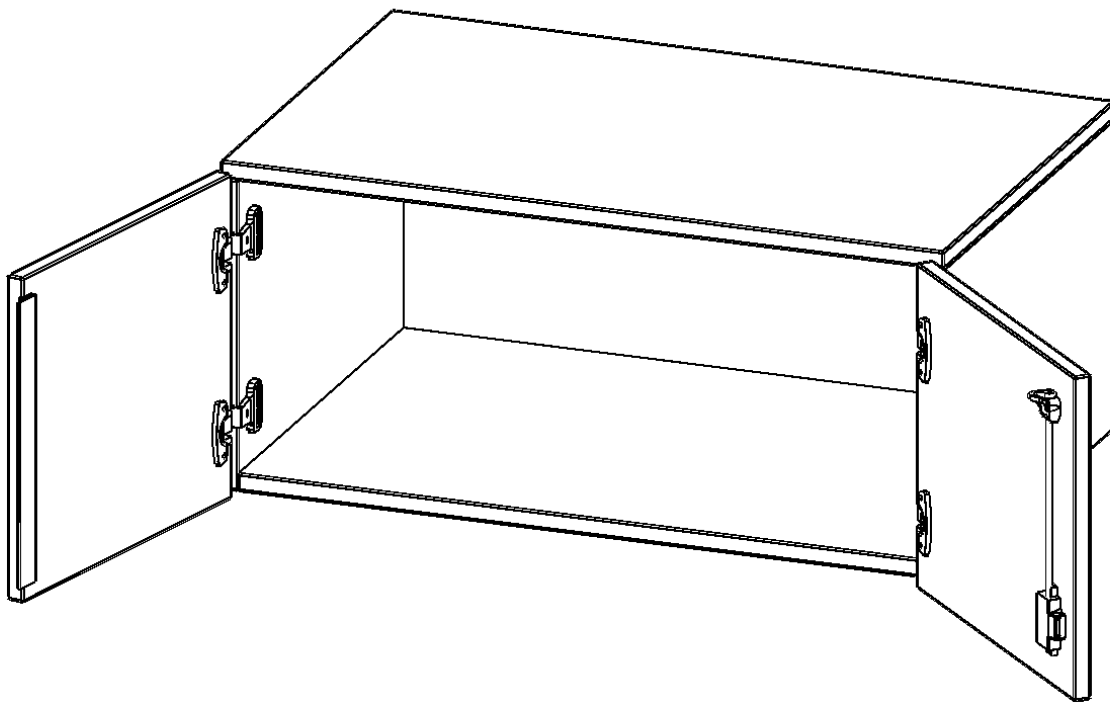

T8051AT

PRODUKTDATENBLATT
WWW.MOEBELWERK-NIESKY.DE

AUFSATZSCHRANK, 1 ORDNERHÖHE - SERIE EVO180

2 TÜREN, ABSCHLIESSBAR, B/H/T: 80X36X50 CM

PRODUKTBESCHREIBUNG

Die evo180 Aufsatzschränke und -regale in verschiedenen Höhen und Breiten sind ein Kernstück unseres evo180 Schrankwandprogrammes. Sie bieten Ihnen die Möglichkeit, Ihre Raumhöhe immer optimal auszunutzen und im wahrsten Sinne des Wortes "noch einen drauf zu setzen". Die Aufsatzschränke werden als Ergänzung zu unseren Basis Schränken angeboten und bei Lieferung optional durch unser Team mit dem jeweiligen Unterschrank fest verschraubt. Die Rückwand ist als Sichtrückwand ausgeführt, dementsprechend eignen sich alle evo180 Einzelschränke oder Schrankwände auch als Raumteiler.

Alle Aufsatzschränke werden aus melaminharzbeschichteter E1 Feinspanplatte gefertigt, die FSC zertifiziert und formaldehydfrei sind. Als Kanten verwenden wir besonders robuste 2 mm starke ABS Kanten, die unter hoher Temperatur fest verleimt werden. Bitte wählen Sie Ihr Wunschdekor aus unserer Dekorpalette aus. Die Einlegeböden sind im Raster von 32 mm verstellbar. Unsere hochwertigen Bodenträger verfügen über einen "Ausziehstop", so wird verhindert, dass Böden mit Inhalt darauf aus dem Regal oder Schrank rutschen können. Die Türen lassen sich dank 270° öffnender Scharniere an den Korpus anlegen. Sie sind mit einem Schloss verschließbar. An den Türen befindet sich eine Staublippe.

EIGENSCHAFTEN

- Aufsatzschrank, 1 Ordnerhöhe
- abschließbar
- Sichtrückwand
- Höhe 36 cm für Standard Ordner
- wird optional mit vorhandenem Unterschrank verschraubt

Zubehör

Freistehend

Artikelnummer	T8051AT	
Breite / Höhe / Tiefe	800 mm / 360 mm / 500 mm	31.5" / 14.2" / 19.7"
Ordnerhöhen	1	
Fächer	1	
Montageart	Freistehend	
Einsatzbereich	Grundschule, Weiterführende Schule, Büro und Objekt, Konferenzraum	
Material	Melaminplatte	
Bauart	Abschließbar, Aufsatzmodul	
Produktlinie	evo180	