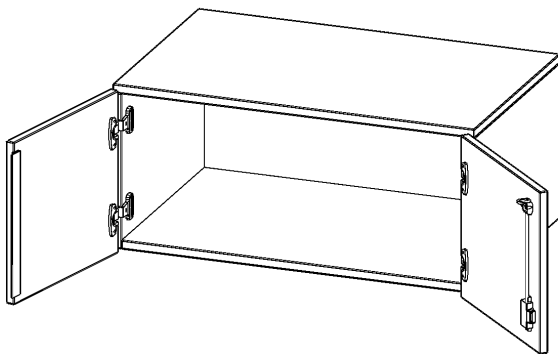

## AUFSATZSCHRANK, 1 ORDNERHÖHE - SERIE EVO180

2 TÜREN, ABSCHLIESSBAR, B/H/T: 80X36X40 CM

### PRODUKTBESCHREIBUNG

Die evo180 Aufsatzschränke und -regale in verschiedenen Höhen und Breiten sind ein Kernstück unseres evo180 Schrankwandprogrammes. Sie bieten Ihnen die Möglichkeit, Ihre Raumhöhe immer optimal auszunutzen und im wahrsten Sinne des Wortes "noch einen drauf zu setzen". Die Aufsatzschränke werden als Ergänzung zu unseren Basis Schränken angeboten und bei Lieferung optional durch unser Team mit dem jeweiligen Unterschrank fest verschraubt. Die Rückwand ist als Sichtrückwand ausgeführt, dementsprechend eignen sich alle evo180 Einzelschränke oder Schrankwände auch als Raumteiler.

Alle Aufsatzschränke werden aus melaminharzbeschichteter E1 Feinspanplatte gefertigt, die FSC zertifiziert und formaldehydfrei sind. Als Kanten verwenden wir besonders robuste 2 mm starke ABS Kanten, die unter hoher Temperatur fest verleimt werden. Bitte wählen Sie Ihr Wunschdekor aus unserer Dekorpalette aus. Die Einlegeböden sind im Raster von 32 mm verstellbar. Unsere hochwertigen Bodenträger verfügen über einen "Ausziehstop", so wird verhindert, dass Böden mit Inhalt darauf aus dem Regal oder Schrank rutschen können. Die Türen lassen sich dank 270° öffnender Scharniere an den Korpus anlegen. Sie sind mit einem Schloss verschließbar. An den Türen befindet sich eine Staublippe.

### EIGENSCHAFTEN

- Aufsatzschrank, 1 Ordnerhöhe
- abschließbar
- Sichtrückwand
- Höhe 36 cm für Standard Ordner
- wird optional mit vorhandenem Unterschrank verschraubt