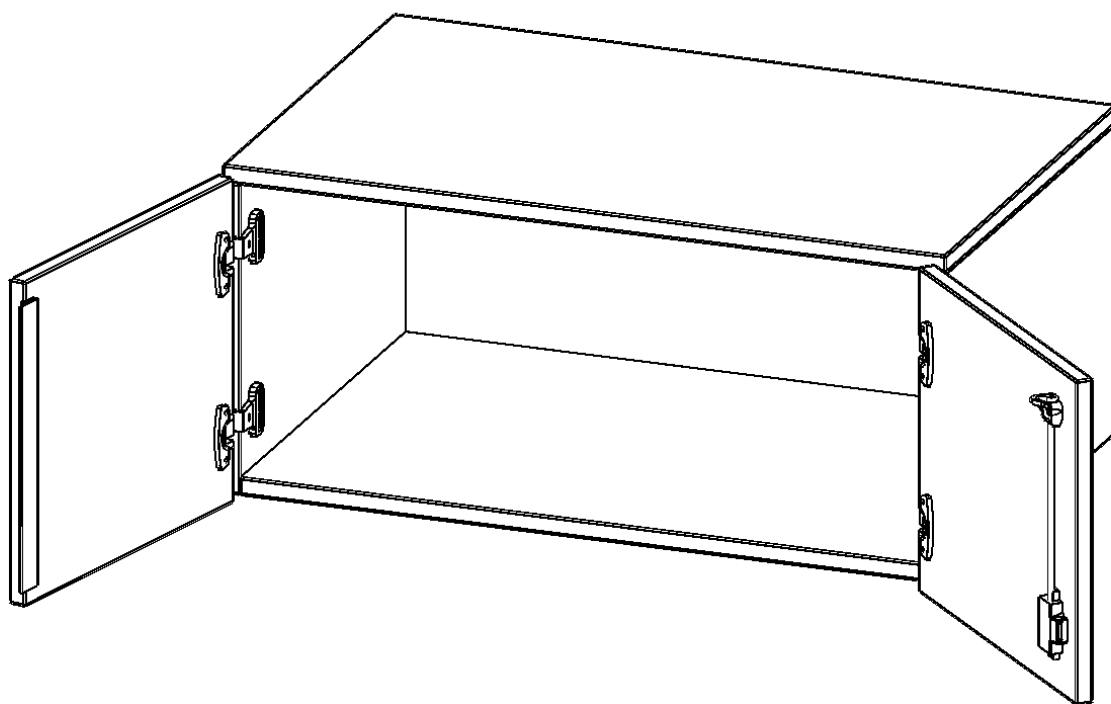

### PRODUKTBESCHREIBUNG

Die evo180 Aufsatzschränke und -regale in verschiedenen Höhen und Breiten sind ein Kernstück unseres evo180 Schrankwandprogrammes. Sie bieten Ihnen die Möglichkeit, Ihre Raumhöhe immer optimal auszunutzen und im wahrsten Sinne des Wortes "noch einen drauf zu setzen". Die Aufsatzschränke werden als Ergänzung zu unseren Basis Schränken angeboten und bei Lieferung optional durch unser Team mit dem jeweiligen Unterschrank fest verschraubt. Die Rückwand ist als Sichtrückwand ausgeführt, dementsprechend eignen sich alle evo180 Einzelschränke oder Schrankwände auch als Raumteiler.

### EIGENSCHAFTEN

- Aufsatzschrank, 1 Ordnerhöhe
- abschließbar
- Sichtrückwand
- Höhe 36 cm für Standard Ordner
- wird optional mit vorhandenem Unterschrank verschraubt

### Zubehör

Freistehend

20.11.2024  
Seite 1/2

Artikelnummer	T8041AT	
Breite / Höhe / Tiefe	800 mm / 360 mm / 400 mm	31.5" / 14.2" / 15.7"
Ordnerhöhen	1	
Fächer	1	
Montageart	Freistehend	
Einsatzbereich	Grundschule, Weiterführende Schule, Büro und Objekt, Konferenzraum	
Material	Melaminplatte	
Bauart	Abschließbar, Aufsatzmodul	
Produktlinie	evo180	