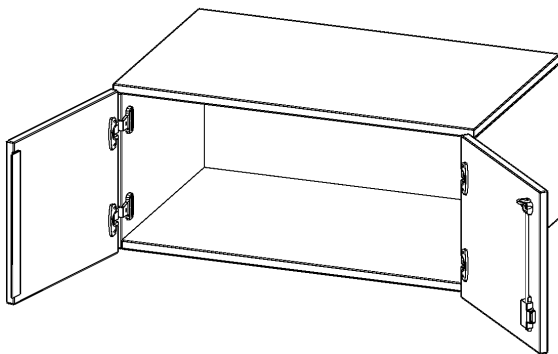

T8041AT

PRODUKTDATENBLATT
WWW.MOEBELWERK-NIESKY.DE

AUFSATZSCHRANK, 1 ORDNERHÖHE - SERIE EVO180

2 TÜREN, ABSCHLIESSBAR, B/H/T: 80X36X40 CM

PRODUKTBESCHREIBUNG

Die evo180 Aufsatzschränke und -regale in verschiedenen Höhen und Breiten sind ein Kernstück unseres evo180 Schrankwandprogrammes. Sie bieten Ihnen die Möglichkeit, Ihre Raumhöhe immer optimal auszunutzen und im wahrsten Sinne des Wortes "noch einen drauf zu setzen". Die Aufsatzschränke werden als Ergänzung zu unseren Basis Schränken angeboten und bei Lieferung optional durch unser Team mit dem jeweiligen Unterschrank fest verschraubt. Die Rückwand ist als Sichtrückwand ausgeführt, dementsprechend eignen sich alle evo180 Einzelschränke oder Schrankwände auch als Raumteiler.

Alle Aufsatzschränke werden aus melaminharzbeschichteter E1 Feinspanplatte gefertigt, die FSC zertifiziert und formaldehydfrei sind. Als Kanten verwenden wir besonders robuste 2 mm starke ABS Kanten, die unter hoher Temperatur fest verleimt werden. Bitte wählen Sie Ihr Wunschdekor aus unserer Dekorpalette aus. Die Einlegeböden sind im Raster von 32 mm verstellbar. Unsere hochwertigen Bodenträger verfügen über einen "Ausziehstop", so wird verhindert, dass Böden mit Inhalt darauf aus dem Regal oder Schrank rutschen können. Die Türen lassen sich dank 270° öffnender Scharniere an den Korpus anlegen. Sie sind mit einem Schloss verschließbar. An den Türen befindet sich eine Staublippe.

EIGENSCHAFTEN

- Aufsatzschrank, 1 Ordnerhöhe
- abschließbar
- Sichtrückwand
- Höhe 36 cm für Standard Ordner
- wird optional mit vorhandenem Unterschrank verschraubt

Zubehör

Freistehend

08.10.2024
Seite 1/2

Artikelnummer	T8041AT	
Breite / Höhe / Tiefe	800 mm / 360 mm / 400 mm	31.5" / 14.2" / 15.7"
Ordnerhöhen	1	
Fächer	1	
Montageart	Freistehend	
Einsatzbereich	Grundschule, Weiterführende Schule, Büro und Objekt, Konferenzraum	
Material	Melaminplatte	
Bauart	Abschließbar, Aufsatzmodul	
Produktlinie	evo180	