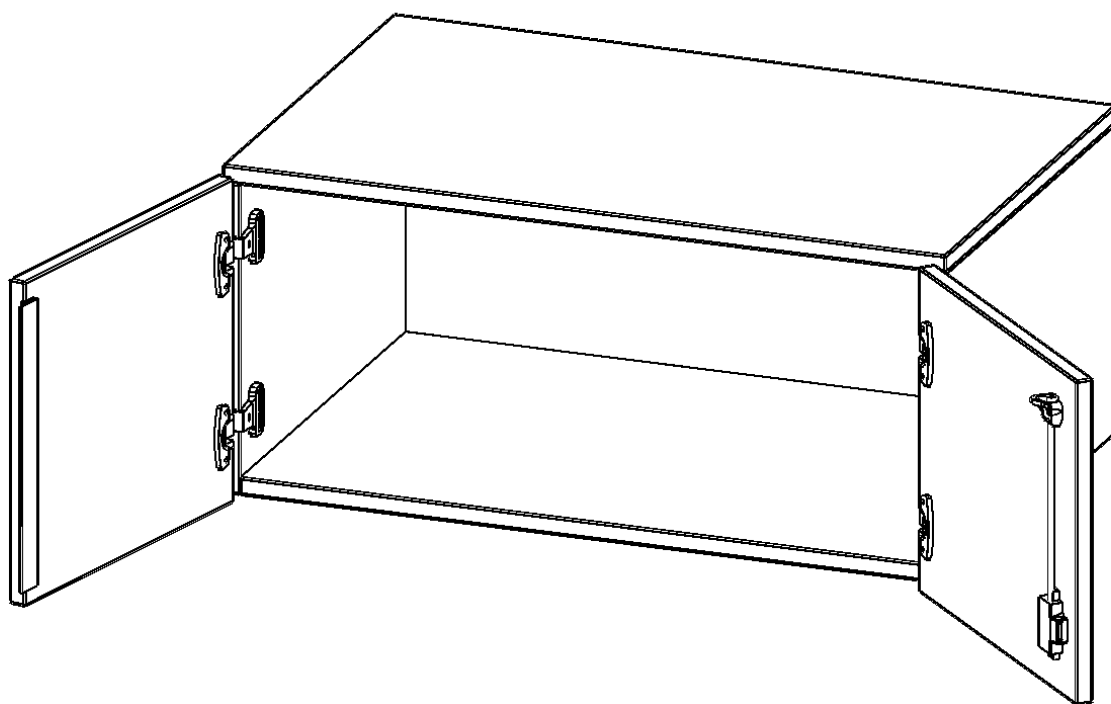

T8041AT

PRODUKTDATENBLATT
WWW.MOEBELWERK-NIESKY.DE

AUFSATZSCHRANK, 1 ORDNERHÖHE - SERIE EVO180

2 TÜREN, ABSCHLIESSBAR, B/H/T: 80X36X40 CM

PRODUKTBESCHREIBUNG

Die evo180 Aufsatzschränke und -regale in verschiedenen Höhen und Breiten sind ein Kernstück unseres evo180 Schrankwandprogrammes. Sie bieten Ihnen die Möglichkeit, Ihre Raumhöhe immer optimal auszunutzen und im wahrsten Sinne des Wortes "noch einen drauf zu setzen". Die Aufsatzschränke werden als Ergänzung zu unseren Basis Schränken angeboten und bei Lieferung optional durch unser Team mit dem jeweiligen Unterschrank fest verschraubt. Die Rückwand ist als Sichtrückwand ausgeführt, dementsprechend eignen sich alle evo180 Einzelschränke oder Schrankwände auch als Raumteiler.

Alle Aufsatzschränke werden aus melaminharzbeschichteter E1 Feinspanplatte gefertigt, die FSC zertifiziert und formaldehydfrei sind. Als Kanten verwenden wir besonders robuste 2 mm starke ABS Kanten, die unter hoher Temperatur fest verleimt werden. Bitte wählen Sie Ihr Wunschdekor aus unserer Dekorpalette aus. Die Einlegeböden sind im Raster von 32 mm verstellbar. Unsere hochwertigen Bodenträger verfügen über einen "Ausziehstop", so wird verhindert, dass Böden mit Inhalt darauf aus dem Regal oder Schrank rutschen können. Die Türen lassen sich dank 270° öffnender Scharniere an den Korpus anlegen. Sie sind mit einem Schloss verschließbar. An den Türen befindet sich eine Staublippe.

EIGENSCHAFTEN

- Aufsatzschrank, 1 Ordnerhöhe
- abschließbar
- Sichtrückwand
- Höhe 36 cm für Standard Ordner
- wird optional mit vorhandenem Unterschrank verschraubt

Zubehör

Freistehend

08.10.2024
Seite 1/2

Artikelnummer	T8041AT	
Breite / Höhe / Tiefe	800 mm / 360 mm / 400 mm	31.5" / 14.2" / 15.7"
Ordnerhöhen	1	
Fächer	1	
Montageart	Freistehend	
Einsatzbereich	Grundschule, Weiterführende Schule, Büro und Objekt, Konferenzraum	
Material	Melaminplatte	
Bauart	Abschließbar, Aufsatzmodul	
Produktlinie	evo180	