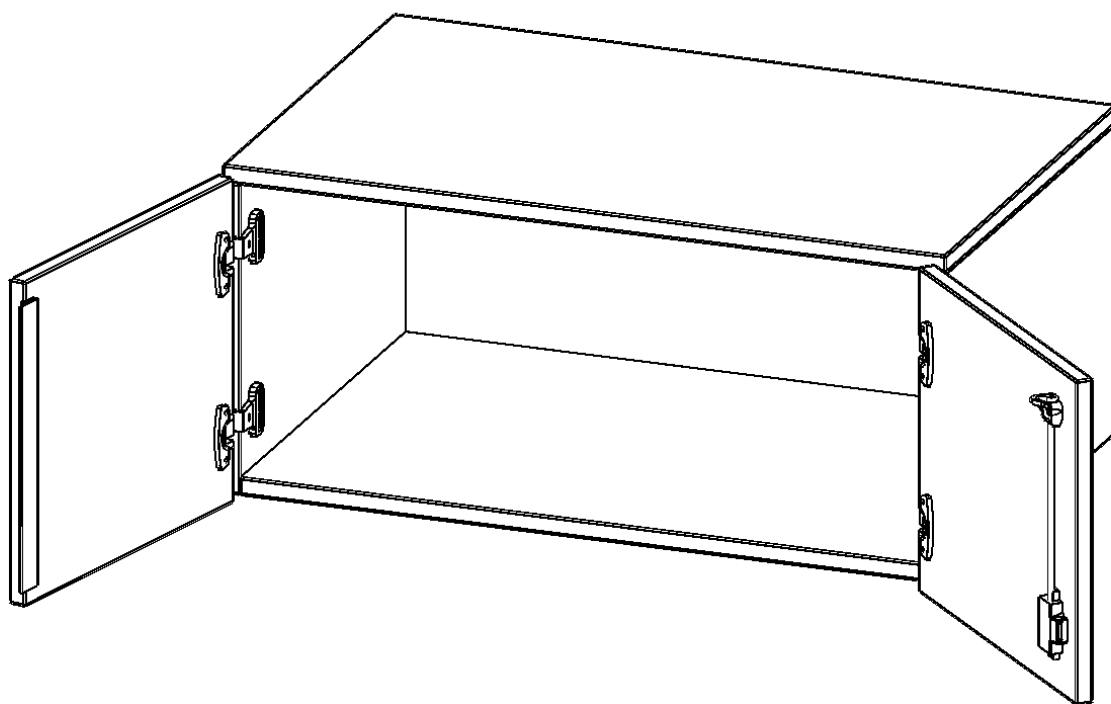

T8041AT

PRODUKTDATENBLATT
WWW.MOEBELWERK-NIESKY.DE

AUFSATZSCHRANK, 1 ORDNERHÖHE - SERIE EVO180

2 TÜREN, ABSCHLIESSBAR, B/H/T: 80X36X40 CM

PRODUKTBESCHREIBUNG

Die evo180 Aufsatzschränke und -regale in verschiedenen Höhen und Breiten sind ein Kernstück unseres evo180 Schrankwandprogrammes. Sie bieten Ihnen die Möglichkeit, Ihre Raumhöhe immer optimal auszunutzen und im wahrsten Sinne des Wortes "noch einen drauf zu setzen". Die Aufsatzschränke werden als Ergänzung zu unseren Basis Schränken angeboten und bei Lieferung optional durch unser Team mit dem jeweiligen Unterschrank fest verschraubt. Die Rückwand ist als Sichtrückwand ausgeführt, dementsprechend eignen sich alle evo180 Einzelschränke oder Schrankwände auch als Raumteiler.

Alle Aufsatzschränke werden aus melaminharzbeschichteter E1 Feinspanplatte gefertigt, die FSC zertifiziert und formaldehydfrei sind. Als Kanten verwenden wir besonders robuste 2 mm starke ABS Kanten, die unter hoher Temperatur fest verleimt werden. Bitte wählen Sie Ihr Wunschdekor aus unserer Dekorpalette aus. Die Einlegeböden sind im Raster von 32 mm verstellbar. Unsere hochwertigen Bodenträger verfügen über einen "Ausziehstop", so wird verhindert, dass Böden mit Inhalt darauf aus dem Regal oder Schrank rutschen können. Die Türen lassen sich dank 270° öffnender Scharniere an den Korpus anlegen. Sie sind mit einem Schloss verschließbar. An den Türen befindet sich eine Staublippe.

EIGENSCHAFTEN

- Aufsatzschrank, 1 Ordnerhöhe
- abschließbar
- Sichtrückwand
- Höhe 36 cm für Standard Ordner
- wird optional mit vorhandenem Unterschrank verschraubt

Zubehör

Freistehend

20.11.2024
Seite 1/2

Artikelnummer	T8041AT	
Breite / Höhe / Tiefe	800 mm / 360 mm / 400 mm	31.5" / 14.2" / 15.7"
Ordnerhöhen	1	
Fächer	1	
Montageart	Freistehend	
Einsatzbereich	Grundschule, Weiterführende Schule, Büro und Objekt, Konferenzraum	
Material	Melaminplatte	
Bauart	Abschließbar, Aufsatzmodul	
Produktlinie	evo180	