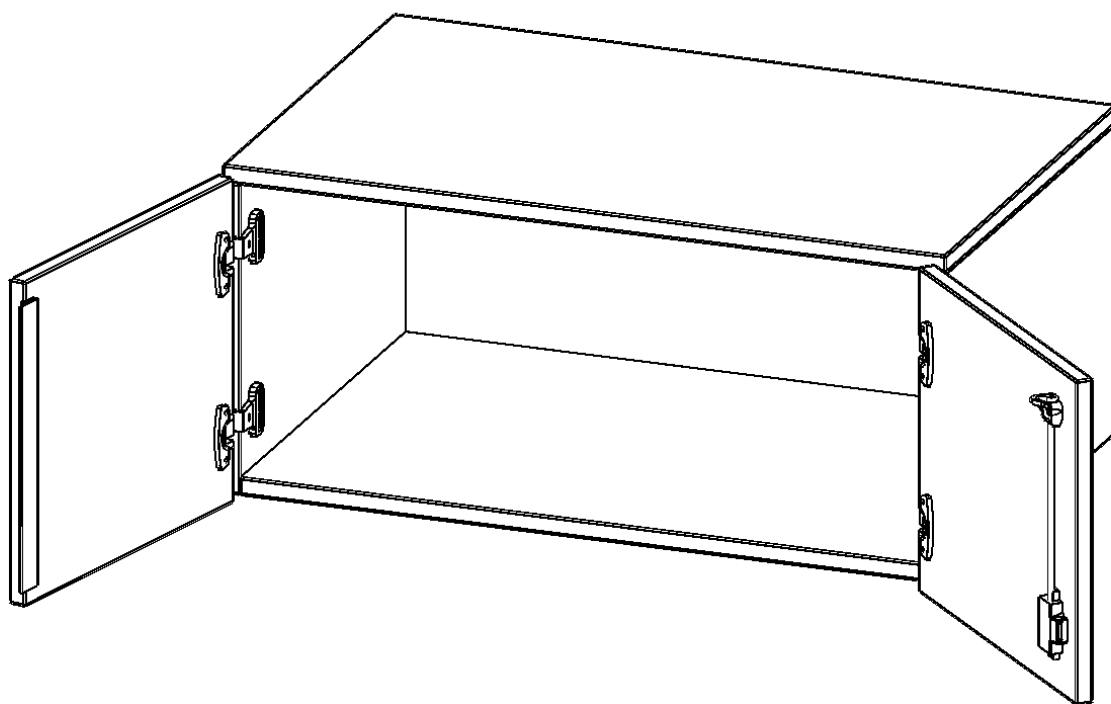

### PRODUKTBESCHREIBUNG

Die evo180 Aufsatzschränke und -regale in verschiedenen Höhen und Breiten sind ein Kernstück unseres evo180 Schrankwandprogrammes. Sie bieten Ihnen die Möglichkeit, Ihre Raumhöhe immer optimal auszunutzen und im wahrsten Sinne des Wortes "noch einen drauf zu setzen". Die Aufsatzschränke werden als Ergänzung zu unseren Basis Schränken angeboten und bei Lieferung optional durch unser Team mit dem jeweiligen Unterschrank fest verschraubt. Die Rückwand ist als Sichtrückwand ausgeführt, dementsprechend eignen sich alle evo180 Einzelschränke oder Schrankwände auch als Raumteiler.

### EIGENSCHAFTEN

- Aufsatzschrank, 1 Ordnerhöhe
- abschließbar
- Sichtrückwand
- Höhe 36 cm für Standard Ordner
- wird optional mit vorhandenem Unterschrank verschraubt

### Zubehör

Freistehend

08.10.2024  
Seite 1/2

Artikelnummer	T8041AT	
Breite / Höhe / Tiefe	800 mm / 360 mm / 400 mm	31.5" / 14.2" / 15.7"
Ordnerhöhen	1	
Fächer	1	
Montageart	Freistehend	
Einsatzbereich	Grundschule, Weiterführende Schule, Büro und Objekt, Konferenzraum	
Material	Melaminplatte	
Bauart	Abschließbar, Aufsatzmodul	
Produktlinie	evo180	