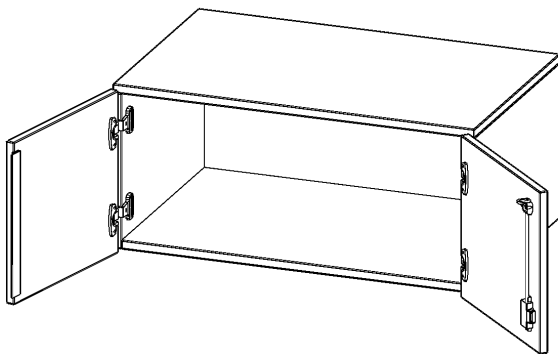

T8041AT

PRODUKTDATENBLATT
WWW.MOEBELWERK-NIESKY.DE

AUFSATZSCHRANK, 1 ORDNERHÖHE - SERIE EVO180

2 TÜREN, ABSCHLIESSBAR, B/H/T: 80X36X40 CM

PRODUKTBESCHREIBUNG

Die evo180 Aufsatzschränke und -regale in verschiedenen Höhen und Breiten sind ein Kernstück unseres evo180 Schrankwandprogrammes. Sie bieten Ihnen die Möglichkeit, Ihre Raumhöhe immer optimal auszunutzen und im wahrsten Sinne des Wortes "noch einen drauf zu setzen". Die Aufsatzschränke werden als Ergänzung zu unseren Basis Schränken angeboten und bei Lieferung optional durch unser Team mit dem jeweiligen Unterschrank fest verschraubt. Die Rückwand ist als Sichtrückwand ausgeführt, dementsprechend eignen sich alle evo180 Einzelschränke oder Schrankwände auch als Raumteiler.

Alle Aufsatzschränke werden aus melaminharzbeschichteter E1 Feinspanplatte gefertigt, die FSC zertifiziert und formaldehydfrei sind. Als Kanten verwenden wir besonders robuste 2 mm starke ABS Kanten, die unter hoher Temperatur fest verleimt werden. Bitte wählen Sie Ihr Wunschdekor aus unserer Dekorpalette aus. Die Einlegeböden sind im Raster von 32 mm verstellbar. Unsere hochwertigen Bodenträger verfügen über einen "Ausziehstop", so wird verhindert, dass Böden mit Inhalt darauf aus dem Regal oder Schrank rutschen können. Die Türen lassen sich dank 270° öffnender Scharniere an den Korpus anlegen. Sie sind mit einem Schloss verschließbar. An den Türen befindet sich eine Staublippe.

EIGENSCHAFTEN

- Aufsatzschrank, 1 Ordnerhöhe
- abschließbar
- Sichtrückwand
- Höhe 36 cm für Standard Ordner
- wird optional mit vorhandenem Unterschrank verschraubt

Zubehör

Freistehend

20.11.2024
Seite 1/2

Artikelnummer	T8041AT	
Breite / Höhe / Tiefe	800 mm / 360 mm / 400 mm	31.5" / 14.2" / 15.7"
Ordnerhöhen	1	
Fächer	1	
Montageart	Freistehend	
Einsatzbereich	Grundschule, Weiterführende Schule, Büro und Objekt, Konferenzraum	
Material	Melaminplatte	
Bauart	Abschließbar, Aufsatzmodul	
Produktlinie	evo180	