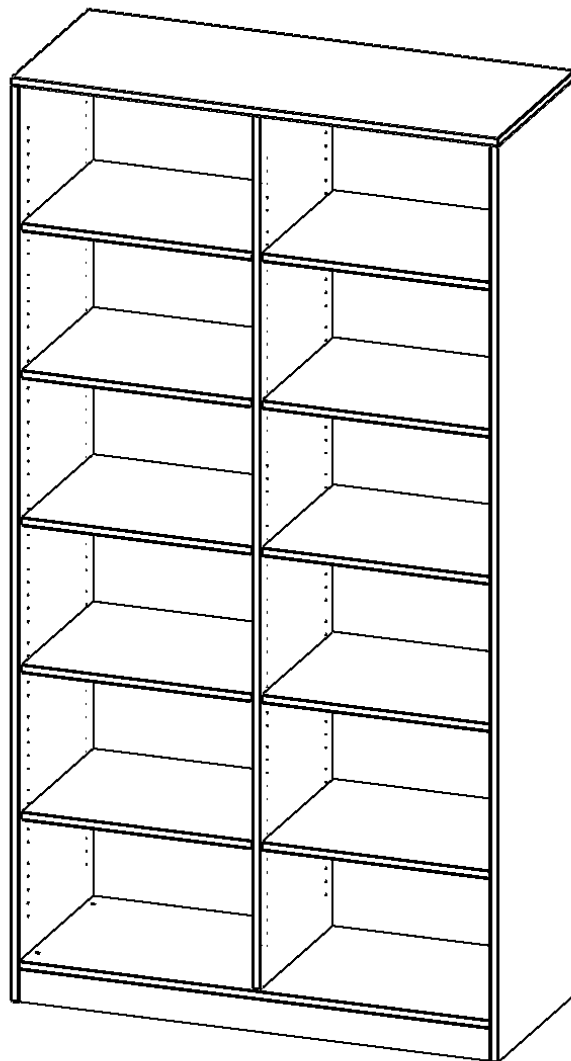

R12056RM

PRODUKTDATENBLATT
WWW.MOEBELWERK-NIESKY.DE

REGAL, 6 ORDNERHÖHEN - SERIE EVO 180

MIT SOCKEL, B/H/T: 120X226X50 CM, MIT MITTELWAND

PRODUKTBESCHREIBUNG

Die evo180 Regale und Schränke in verschiedenen Höhen und Breiten sind ein Kernstück unseres evo180 Schrankwandprogrammes. Die Rückwand ist als Sichrückwand ausgeführt, dementsprechend eignen sich alle evo180 Einzelregale oder Regalwände auch als Raumteiler. Der Sockel hat eine Höhe von 81 mm und ist an der Unterseite mit bodenschonenden Kunststoffgleitern ausgestattet.

Alle Regale werden aus melaminharzbeschichteter E1 Feinspanplatte gefertigt, die FSC zertifiziert und formaldehydfrei sind. Als Kanten verwenden wir besonders robuste 2 mm starke ABS Kanten, die unter hoher Temperatur fest verleimt werden. Bitte wählen Sie Ihr Wunschdekor aus unserer Dekorpalette aus. Die Einlegeböden sind im Raster von 32 mm verstellbar. Unsere hochwertigen Bodenträger verfügen über einen "Ausziehstop", so wird verhindert, dass Böden mit Inhalt darauf aus dem Regal oder Schrank rutschen können.

Konfigurieren Sie Ihr Wunsch Regal indem Sie bei den angebotenen Varianten Ihre Auswahl treffen.

EIGENSCHAFTEN

- Freistehendes Regal, 6 Ordnerhöhen
- mit Mittelwand, mit Sockel
- 10 verstellbare Einlegeböden
- Sichrückwand
- Höhe 226 cm für Standard Ordner

Zubehör

Freistehend

Artikelnummer	R12056RM	
Breite / Höhe / Tiefe	1200 mm / 2260 mm / 500 mm	47.2" / 89" / 19.7"
Ordnerhöhen	6	
Einlegeböden	10	
Fächer	12	
Montageart	Freistehend	
Einsatzbereich	Grundschule, Weiterführende Schule, Büro und Objekt, Konferenzraum	
Material	Melaminplatte	
Produktlinie	evo180	
Bauart	Mittelwand, Untermodul	