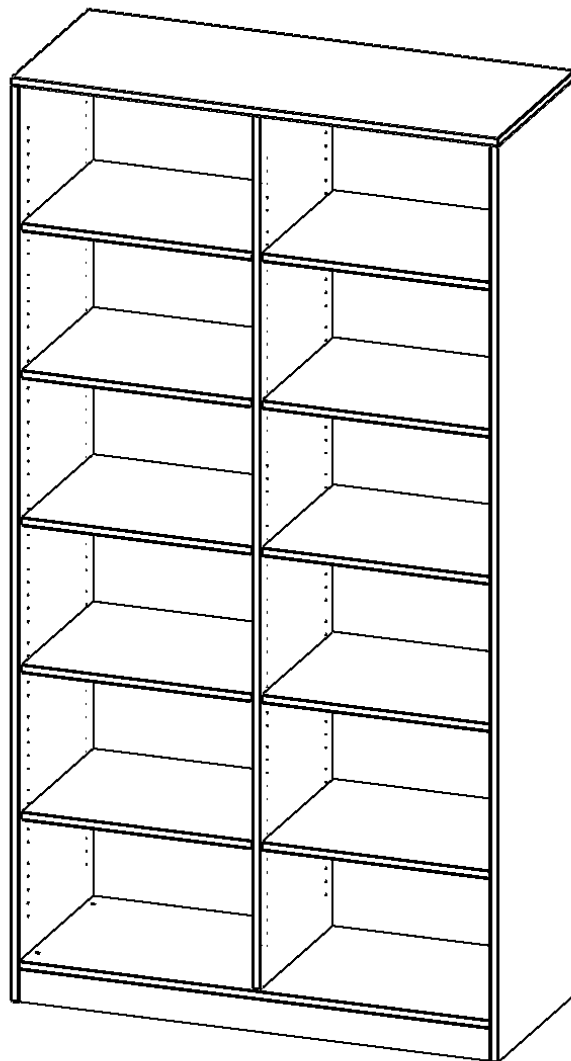

## REGAL, 6 ORDNERHÖHEN - SERIE EVO 180

MIT SOCKEL, B/H/T: 120X226X50 CM, MIT MITTELWAND

### PRODUKTBESCHREIBUNG

Die evo180 Regale und Schränke in verschiedenen Höhen und Breiten sind ein Kernstück unseres evo180 Schrankwandprogrammes. Die Rückwand ist als Sichtrückwand ausgeführt, dementsprechend eignen sich alle evo180 Einzelregale oder Regalwände auch als Raumteiler. Der Sockel hat eine Höhe von 81 mm und ist an der Unterseite mit bodenschonenden Kunststoffgleitern ausgestattet.

### EIGENSCHAFTEN

- Freistehendes Regal, 6 Ordnerhöhen
- mit Mittelwand, mit Sockel
- 10 verstellbare Einlegeböden
- Sichtrückwand
- Höhe 226 cm für Standard Ordner

### Zubehör

Freistehend

Artikelnummer	R12056RM	
Breite / Höhe / Tiefe	1200 mm / 2260 mm / 500 mm	47.2" / 89" / 19.7"
Ordnerhöhen	6	
Einlegeböden	10	
Fächer	12	
Montageart	Freistehend	
Einsatzbereich	Grundschule, Weiterführende Schule, Büro und Objekt, Konferenzraum	
Material	Melaminplatte	
Produktlinie	evo180	
Bauart	Mittelwand, Untermodul	