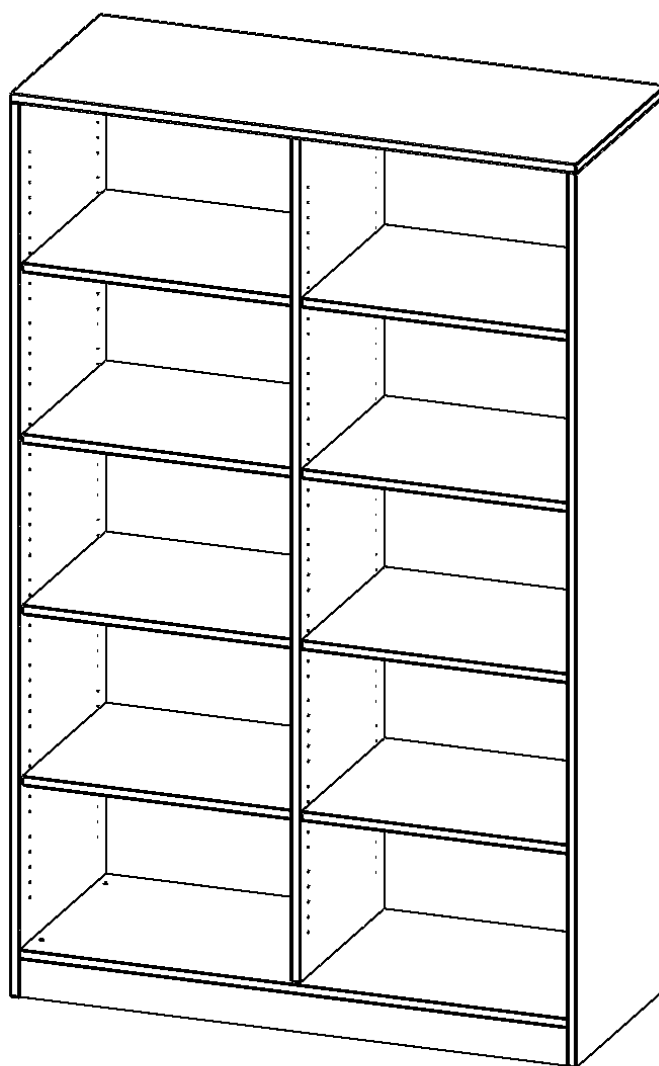

R12055RM

PRODUKTDATENBLATT
WWW.MOEBELWERK-NIESKY.DE

REGAL, 5 ORDNERHÖHEN - SERIE EVO 180

MIT SOCKEL, B/H/T: 120X190X50 CM, MIT MITTELWAND

PRODUKTBESCHREIBUNG

Die evo180 Regale und Schränke in verschiedenen Höhen und Breiten sind ein Kernstück unseres evo180 Schrankwandprogrammes. Die Rückwand ist als Sichtrückwand ausgeführt, dementsprechend eignen sich alle evo180 Einzelregale oder Regalwände auch als Raumteiler. Der Sockel hat eine Höhe von 81 mm und ist an der Unterseite mit bodenschonenden Kunststoffgleitern ausgestattet.

Alle Regale werden aus melaminharzbeschichteter E1 Feinspanplatte gefertigt, die FSC zertifiziert und formaldehydfrei sind. Als Kanten verwenden wir besonders robuste 2 mm starke ABS Kanten, die unter hoher Temperatur fest verleimt werden. Bitte wählen Sie Ihr Wunschdekor aus unserer Dekorpalette aus. Die Einlegeböden sind im Raster von 32 mm verstellbar. Unsere hochwertigen Bodenträger verfügen über einen "Ausziehstop", so wird verhindert, dass Böden mit Inhalt darauf aus dem Regal oder Schrank rutschen können.

Konfigurieren Sie Ihr Wunsch Regal indem Sie bei den angebotenen Varianten Ihre Auswahl treffen.

EIGENSCHAFTEN

- Freistehendes Regal, 5 Ordnerhöhen
- mit Mittelwand, mit Sockel
- 8 verstellbare Einlegeböden
- Sichtrückwand
- Höhe 190 cm für Standard Ordner

Zubehör

Freistehend

Artikelnummer	R12055RM	
Breite / Höhe / Tiefe	1200 mm / 1900 mm / 500 mm	47.2" / 74.8" / 19.7"
Ordnerhöhen	5	
Einlegeböden	8	
Fächer	10	
Montageart	Freistehend	
Einsatzbereich	Grundschule, Weiterführende Schule, Büro und Objekt, Konferenzraum	
Material	Melaminplatte	
Produktlinie	evo180	
Bauart	Mittelwand, Untermodul	