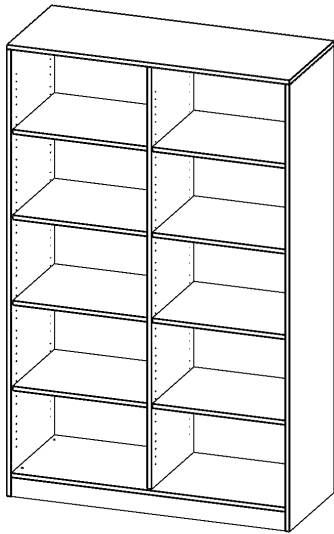

R12055RM

PRODUKTDATENBLATT
WWW.MOEBELWERK-NIESKY.DE

REGAL, 5 ORDNERHÖHEN - SERIE EVO 180

MIT SOCKEL, B/H/T: 120X190X50 CM, MIT MITTELWAND

PRODUKTBESCHREIBUNG

Die evo180 Regale und Schränke in verschiedenen Höhen und Breiten sind ein Kernstück unseres evo180 Schrankwandprogrammes. Die Rückwand ist als Sichtrückwand ausgeführt, dementsprechend eignen sich alle evo180 Einzelregale oder Regalwände auch als Raumteiler. Der Sockel hat eine Höhe von 81 mm und ist an der Unterseite mit bodenschonenden Kunststoffgleitern ausgestattet.

Alle Regale werden aus melaminharzbeschichteter E1 Feinspanplatte gefertigt, die FSC zertifiziert und formaldehydfrei sind. Als Kanten verwenden wir besonders robuste 2 mm starke ABS Kanten, die unter hoher Temperatur fest verleimt werden. Bitte wählen Sie Ihr Wunschdekor aus unserer Dekorpalette aus. Die Einlegeböden sind im Raster von 32 mm verstellbar. Unsere hochwertigen Bodenträger verfügen über einen "Ausziehstop", so wird verhindert, dass Böden mit Inhalt darauf aus dem Regal oder Schrank rutschen können.

Konfigurieren Sie Ihr Wunsch Regal indem Sie bei den angebotenen Varianten Ihre Auswahl treffen.

EIGENSCHAFTEN

- Freistehendes Regal, 5 Ordnerhöhen
- mit Mittelwand, mit Sockel
- 8 verstellbare Einlegeböden
- Sichtrückwand
- Höhe 190 cm für Standard Ordner

Zubehör

Freistehend

Artikelnummer	R12055RM	
Breite / Höhe / Tiefe	1200 mm / 1900 mm / 500 mm	47.2" / 74.8" / 19.7"
Ordnerhöhen	5	
Einlegeböden	8	
Fächer	10	
Montageart	Freistehend	
Einsatzbereich	Grundschule, Weiterführende Schule, Büro und Objekt, Konferenzraum	
Material	Melaminplatte	
Produktlinie	evo180	
Bauart	Mittelwand, Untermodul	