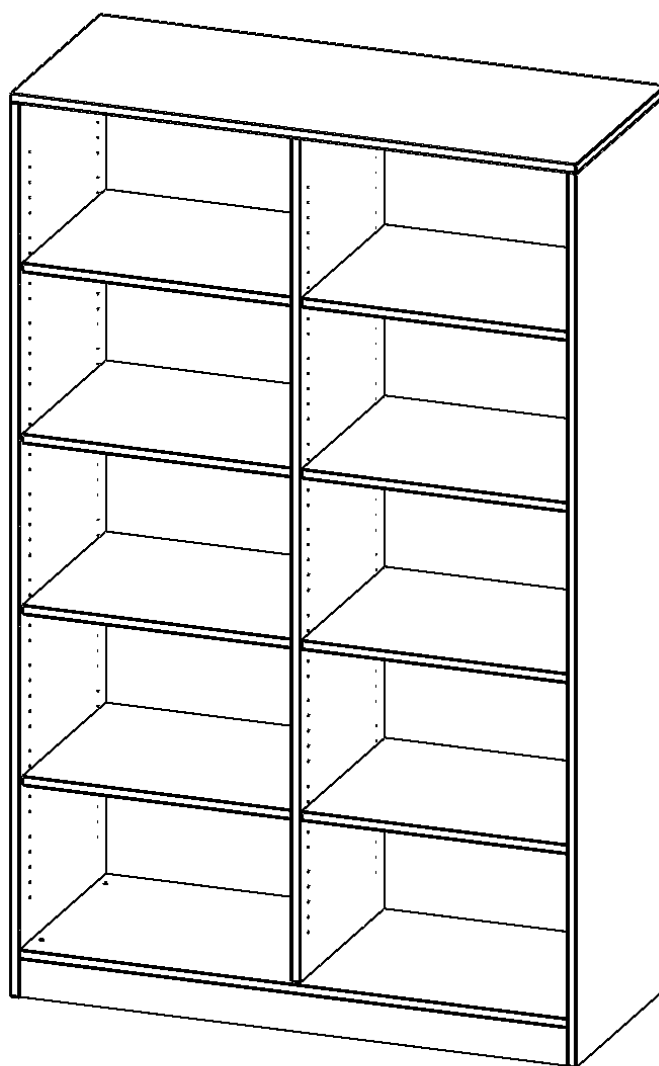

R12055RM

PRODUKTDATENBLATT
WWW.MOEBELWERK-NIESKY.DE

REGAL, 5 ORDNERHÖHEN - SERIE EVO 180

MIT SOCKEL, B/H/T: 120X190X50 CM, MIT MITTELWAND

PRODUKTBESCHREIBUNG

Die evo180 Regale und Schränke in verschiedenen Höhen und Breiten sind ein Kernstück unseres evo180 Schrankwandprogrammes. Die Rückwand ist als Sichrückwand ausgeführt, dementsprechend eignen sich alle evo180 Einzelregale oder Regalwände auch als Raumteiler. Der Sockel hat eine Höhe von 81 mm und ist an der Unterseite mit bodenschonenden Kunststoffgleitern ausgestattet.

Alle Regale werden aus melaminharzbeschichteter E1 Feinspanplatte gefertigt, die FSC zertifiziert und formaldehydfrei sind. Als Kanten verwenden wir besonders robuste 2 mm starke ABS Kanten, die unter hoher Temperatur fest verleimt werden. Bitte wählen Sie Ihr Wunschdekor aus unserer Dekorpalette aus. Die Einlegeböden sind im Raster von 32 mm verstellbar. Unsere hochwertigen Bodenträger verfügen über einen "Ausziehstop", so wird verhindert, dass Böden mit Inhalt darauf aus dem Regal oder Schrank rutschen können.

Konfigurieren Sie Ihr Wunsch Regal indem Sie bei den angebotenen Varianten Ihre Auswahl treffen.

EIGENSCHAFTEN

- Freistehendes Regal, 5 Ordnerhöhen
- mit Mittelwand, mit Sockel
- 8 verstellbare Einlegeböden
- Sichrückwand
- Höhe 190 cm für Standard Ordner

Zubehör

Freistehend

Artikelnummer	R12055RM	
Breite / Höhe / Tiefe	1200 mm / 1900 mm / 500 mm	47.2" / 74.8" / 19.7"
Ordnerhöhen	5	
Einlegeböden	8	
Fächer	10	
Montageart	Freistehend	
Einsatzbereich	Grundschule, Weiterführende Schule, Büro und Objekt, Konferenzraum	
Material	Melaminplatte	
Produktlinie	evo180	
Bauart	Mittelwand, Untermodul	