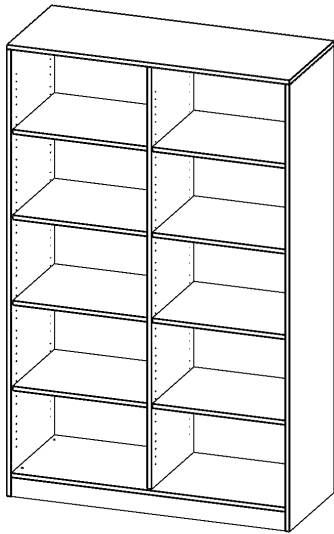

R12055RM

PRODUKTDATENBLATT
WWW.MOEBELWERK-NIESKY.DE

REGAL, 5 ORDNERHÖHEN - SERIE EVO 180

MIT SOCKEL, B/H/T: 120X190X50 CM, MIT MITTELWAND

PRODUKTBESCHREIBUNG

Die evo180 Regale und Schränke in verschiedenen Höhen und Breiten sind ein Kernstück unseres evo180 Schrankwandprogrammes. Die Rückwand ist als Sichrückwand ausgeführt, dementsprechend eignen sich alle evo180 Einzelregale oder Regalwände auch als Raumteiler. Der Sockel hat eine Höhe von 81 mm und ist an der Unterseite mit bodenschonenden Kunststoffgleitern ausgestattet.

Alle Regale werden aus melaminharzbeschichteter E1 Feinspanplatte gefertigt, die FSC zertifiziert und formaldehydfrei sind. Als Kanten verwenden wir besonders robuste 2 mm starke ABS Kanten, die unter hoher Temperatur fest verleimt werden. Bitte wählen Sie Ihr Wunschdekor aus unserer Dekorpalette aus. Die Einlegeböden sind im Raster von 32 mm verstellbar. Unsere hochwertigen Bodenträger verfügen über einen "Ausziehstop", so wird verhindert, dass Böden mit Inhalt darauf aus dem Regal oder Schrank rutschen können.

Konfigurieren Sie Ihr Wunsch Regal indem Sie bei den angebotenen Varianten Ihre Auswahl treffen.

EIGENSCHAFTEN

- Freistehendes Regal, 5 Ordnerhöhen
- mit Mittelwand, mit Sockel
- 8 verstellbare Einlegeböden
- Sichrückwand
- Höhe 190 cm für Standard Ordner

Zubehör

Freistehend

Artikelnummer	R12055RM	
Breite / Höhe / Tiefe	1200 mm / 1900 mm / 500 mm	47.2" / 74.8" / 19.7"
Ordnerhöhen	5	
Einlegeböden	8	
Fächer	10	
Montageart	Freistehend	
Einsatzbereich	Grundschule, Weiterführende Schule, Büro und Objekt, Konferenzraum	
Material	Melaminplatte	
Produktlinie	evo180	
Bauart	Mittelwand, Untermodul	