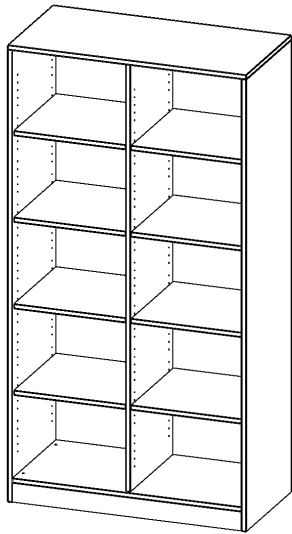

R10055RM

PRODUKTDATENBLATT
WWW.MOEBELWERK-NIESKY.DE

REGAL, 5 ORDNERHÖHEN - SERIE EVO 180

MIT SOCKEL, B/H/T: 100X190X50 CM, MIT MITTELWAND

PRODUKTBESCHREIBUNG

Die evo180 Regale und Schränke in verschiedenen Höhen und Breiten sind ein Kernstück unseres evo180 Schrankwandprogrammes. Die Rückwand ist als Sichtrückwand ausgeführt, dementsprechend eignen sich alle evo180 Einzelregale oder Regalwände auch als Raumteiler. Der Sockel hat eine Höhe von 81 mm und ist an der Unterseite mit bodenschonenden Kunststoffgleitern ausgestattet.

Alle Regale werden aus melaminharzbeschichteter E1 Feinspanplatte gefertigt, die FSC zertifiziert und formaldehydfrei sind. Als Kanten verwenden wir besonders robuste 2 mm starke ABS Kanten, die unter hoher Temperatur fest verleimt werden. Bitte wählen Sie Ihr Wunschdekor aus unserer Dekorpalette aus. Die Einlegeböden sind im Raster von 32 mm verstellbar. Unsere hochwertigen Bodenträger verfügen über einen "Ausziehstop", so wird verhindert, dass Böden mit Inhalt darauf aus dem Regal oder Schrank rutschen können.

Konfigurieren Sie Ihr Wunsch Regal indem Sie bei den angebotenen Varianten Ihre Auswahl treffen.

EIGENSCHAFTEN

- Freistehendes Regal, 5 Ordnerhöhen
- mit Mittelwand, mit Sockel
- 8 verstellbare Einlegeböden
- Sichtrückwand
- Höhe 190 cm für Standard Ordner

Zubehör

Freistehend

Artikelnummer	R10055RM	
Breite / Höhe / Tiefe	1000 mm / 1900 mm / 500 mm	39.4" / 74.8" / 19.7"
Ordnerhöhen	5	
Einlegeböden	8	
Fächer	10	
Montageart	Freistehend	
Einsatzbereich	Grundschule, Weiterführende Schule, Büro und Objekt, Konferenzraum	
Material	Melaminplatte	
Produktlinie	evo180	
Bauart	Mittelwand, Untermodul	