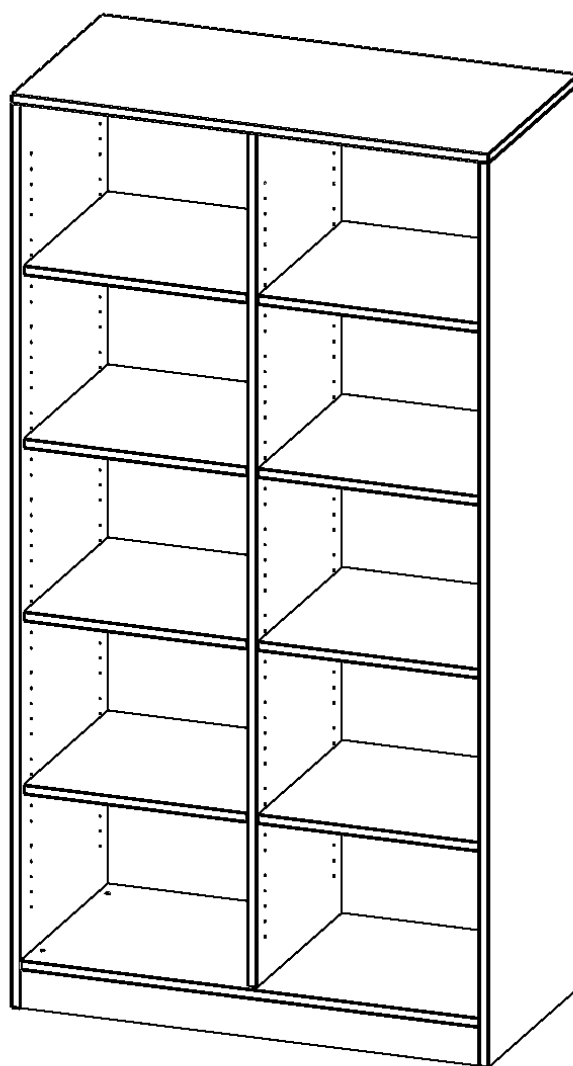

R10055RM

PRODUKTDATENBLATT
WWW.MOEBELWERK-NIESKY.DE

REGAL, 5 ORDNERHÖHEN - SERIE EVO 180

MIT SOCKEL, B/H/T: 100X190X50 CM, MIT MITTELWAND

PRODUKTBESCHREIBUNG

Die evo180 Regale und Schränke in verschiedenen Höhen und Breiten sind ein Kernstück unseres evo180 Schrankwandprogrammes. Die Rückwand ist als Sichtrückwand ausgeführt, dementsprechend eignen sich alle evo180 Einzelregale oder Regalwände auch als Raumteiler. Der Sockel hat eine Höhe von 81 mm und ist an der Unterseite mit bodenschonenden Kunststoffgleitern ausgestattet.

Alle Regale werden aus melaminharzbeschichteter E1 Feinspanplatte gefertigt, die FSC zertifiziert und formaldehydfrei sind. Als Kanten verwenden wir besonders robuste 2 mm starke ABS Kanten, die unter hoher Temperatur fest verleimt werden. Bitte wählen Sie Ihr Wunschdekor aus unserer Dekorpalette aus. Die Einlegeböden sind im Raster von 32 mm verstellbar. Unsere hochwertigen Bodenträger verfügen über einen "Ausziehstop", so wird verhindert, dass Böden mit Inhalt darauf aus dem Regal oder Schrank rutschen können.

Konfigurieren Sie Ihr Wunsch Regal indem Sie bei den angebotenen Varianten Ihre Auswahl treffen.

EIGENSCHAFTEN

- Freistehendes Regal, 5 Ordnerhöhen
- mit Mittelwand, mit Sockel
- 8 verstellbare Einlegeböden
- Sichtrückwand
- Höhe 190 cm für Standard Ordner

Zubehör

Freistehend

Artikelnummer	R10055RM	
Breite / Höhe / Tiefe	1000 mm / 1900 mm / 500 mm	39.4" / 74.8" / 19.7"
Ordnerhöhen	5	
Einlegeböden	8	
Fächer	10	
Montageart	Freistehend	
Einsatzbereich	Grundschule, Weiterführende Schule, Büro und Objekt, Konferenzraum	
Material	Melaminplatte	
Produktlinie	evo180	
Bauart	Mittelwand, Untermodul	